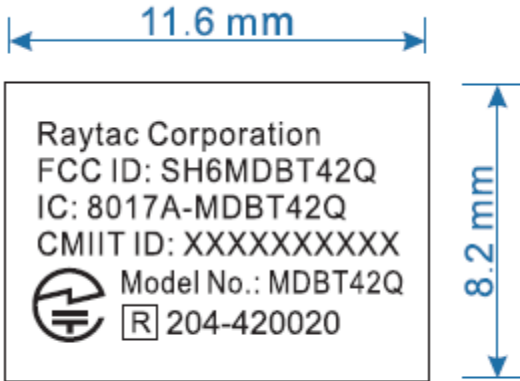

Label & Location

比例 1 : 4

Back Side