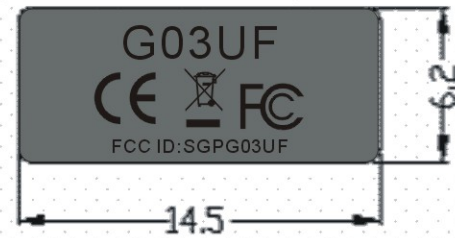

1. 规格: 14.5*6.2mm
2. 材质: 亚面珠光膜,
3. 印刷颜色: 二色
4. 料号:

贴示位置

材质说明:

DeLUX 多彩标识	型号	
	规格	
	料号	
设计:		
审核:		

核 准:		会 签:	
------	--	------	--