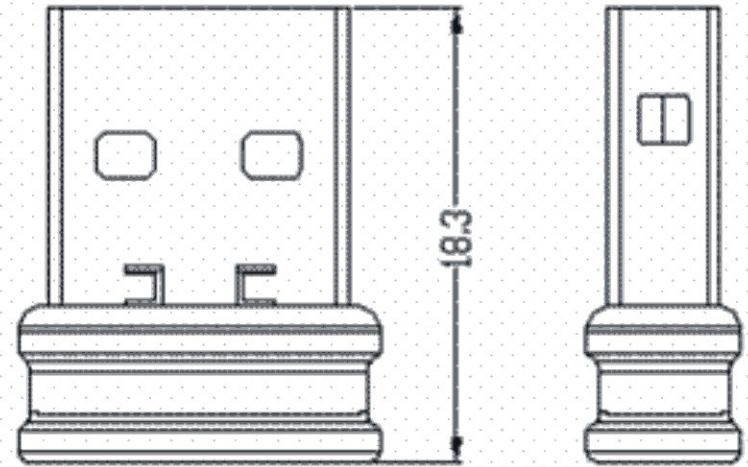

1. 规格: 14.5*6.2mm
2. 材质: 亚面珠光膜,
3. 印刷颜色: 二色
4. 料号:

贴示位置

材质说明:

DeLUX 多彩标识	型号	
	规格	
	料号	
设计:		
审核:		

核 准:		会 签:	
------	--	------	--