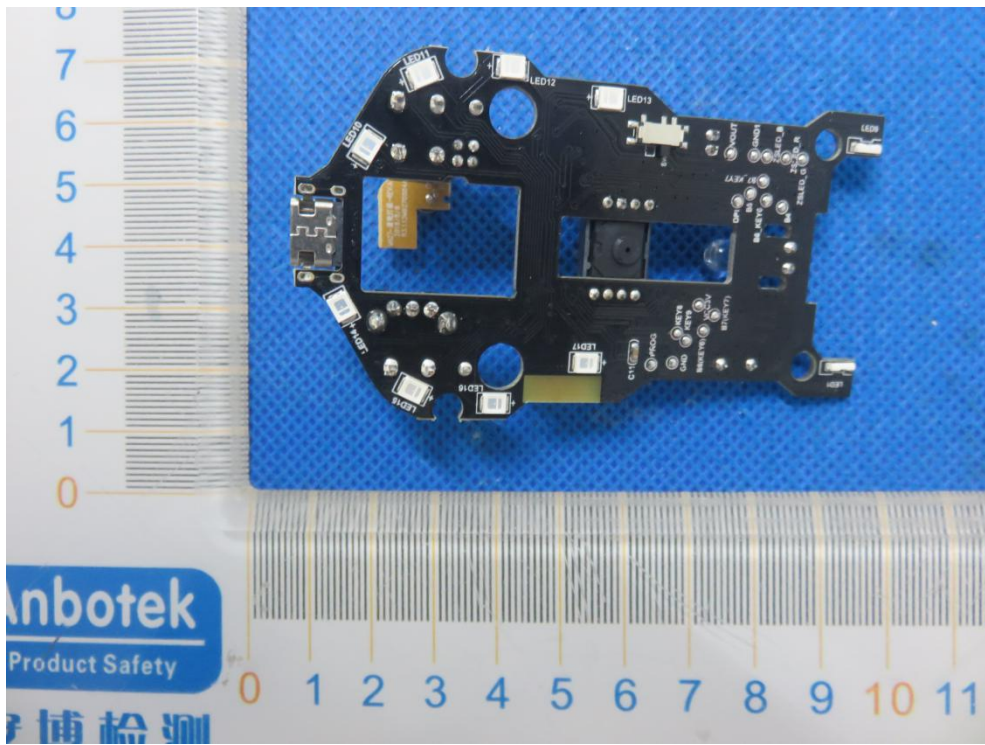

FCC ID: SGP-M627

Antenna