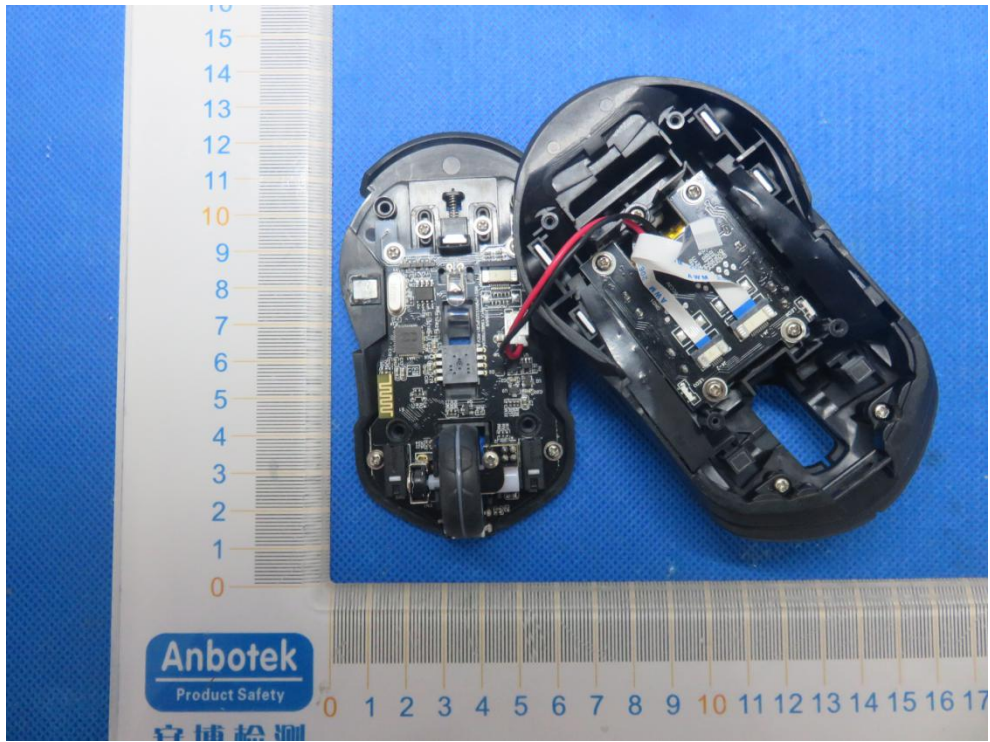

FCC ID: SGP-M627

Antenna