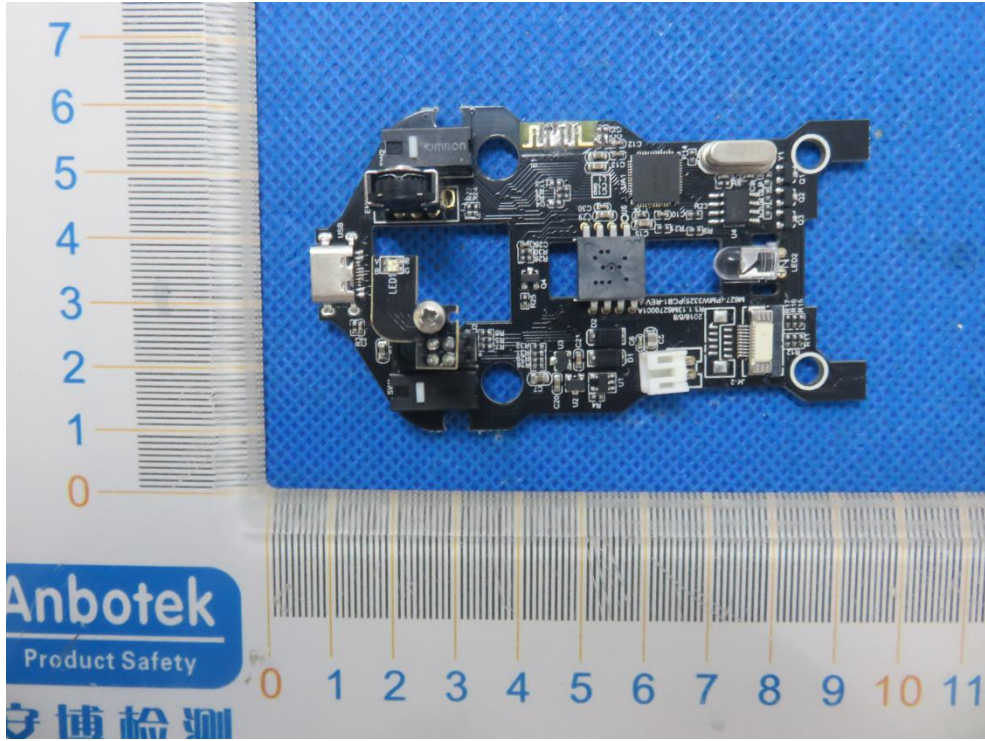

FCC ID: SGP-M627

Antenna