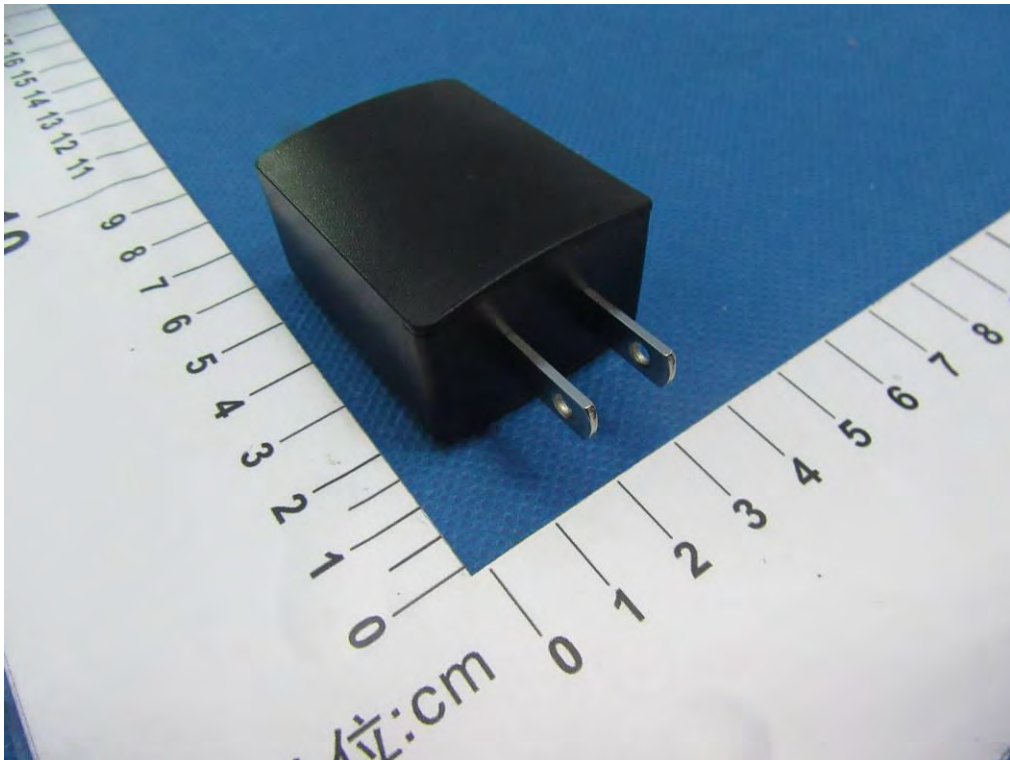

Photo 8

Photo 9

Photo 10

Photo 11

Haier Cargador de viaje

Modelo : LSD-D05I200C

Entrada : AC100-240V~50/60Hz 0.5A

Salida:DC 5.0V $\overline{=}$ 2000mA