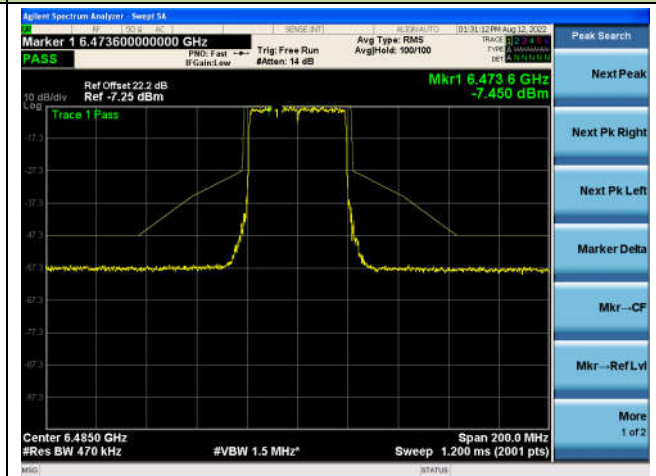

The Mask Data