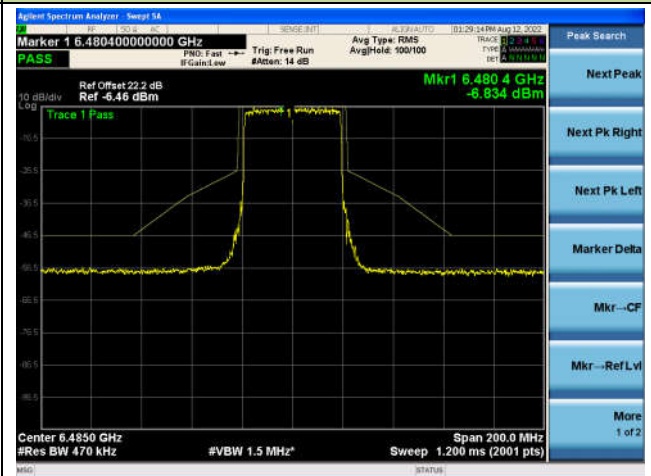

The Mask Data