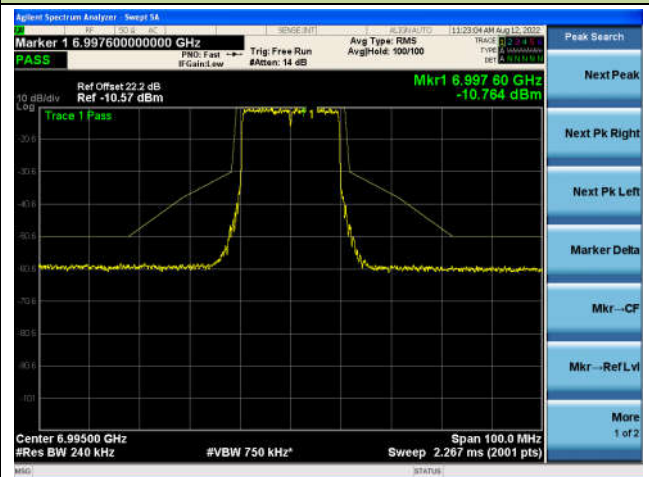

The Mask Data