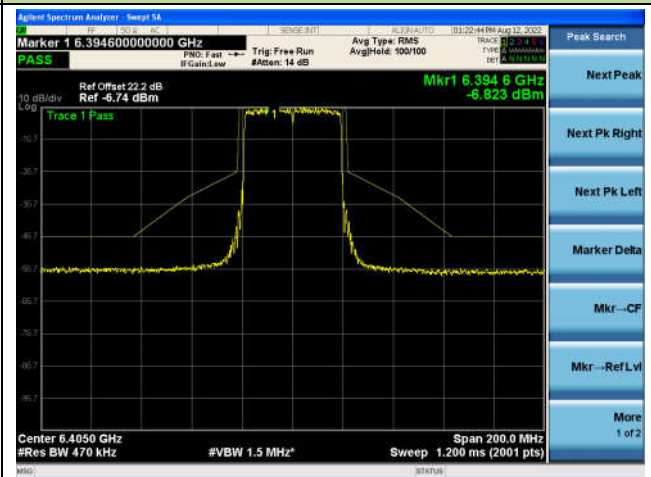

The Mask Data