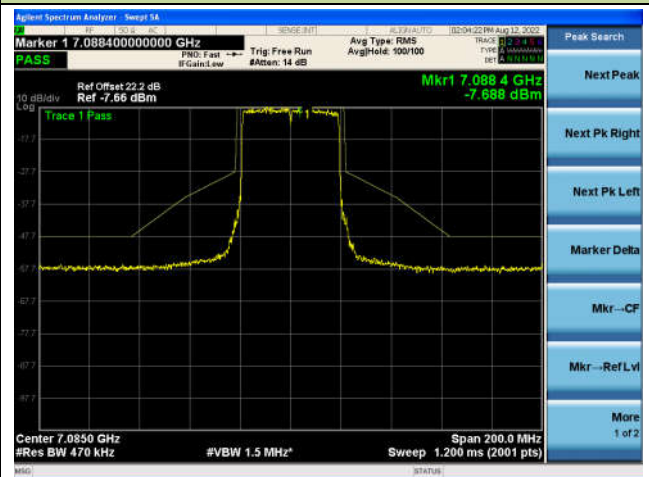

The Mask Data