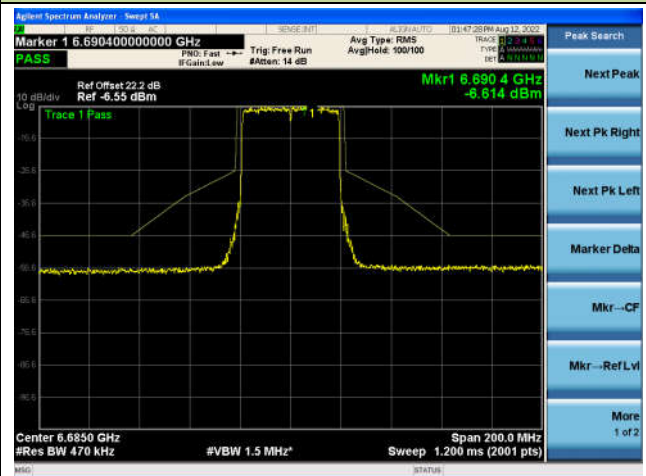

The Mask Data