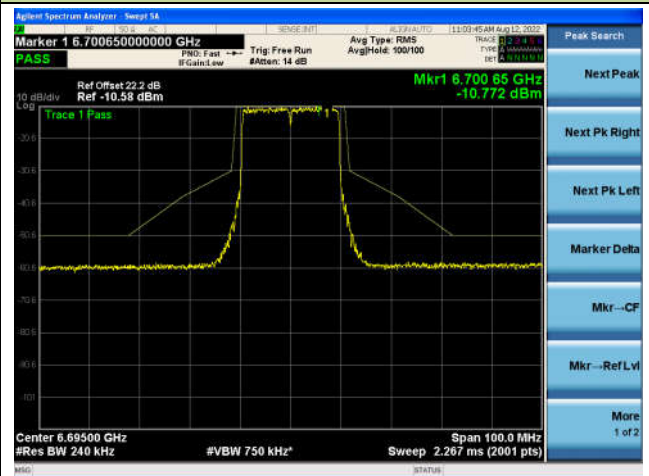

The Mask Data