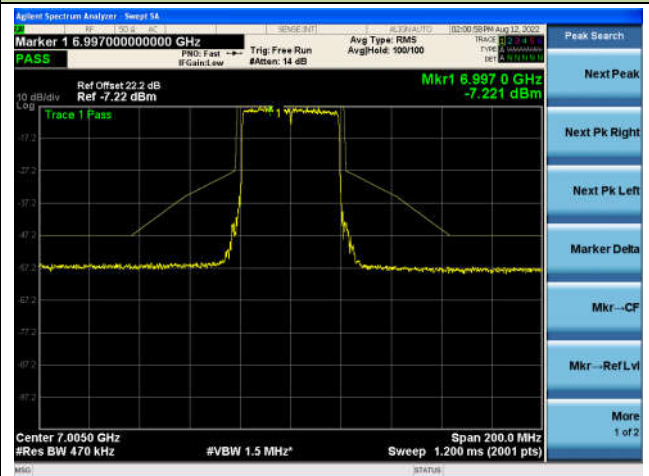

The Mask Data