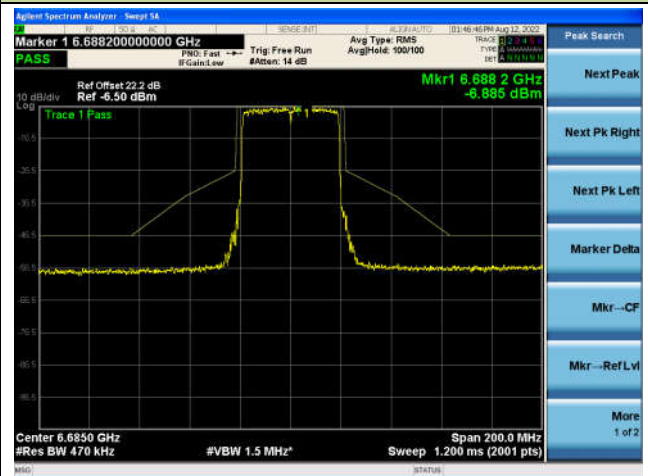

The Mask Data