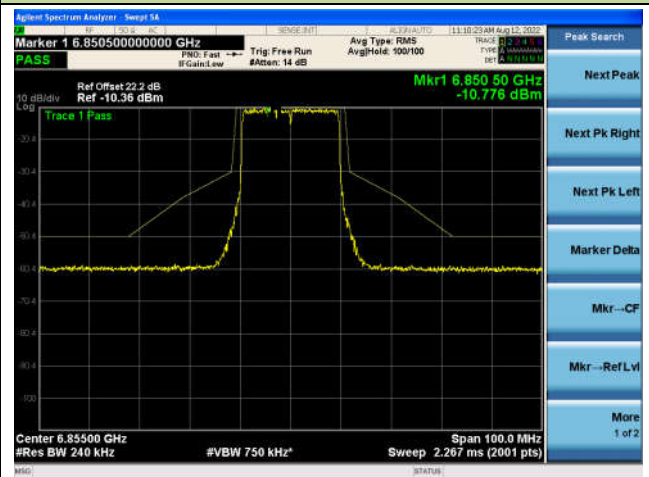

The Mask Data