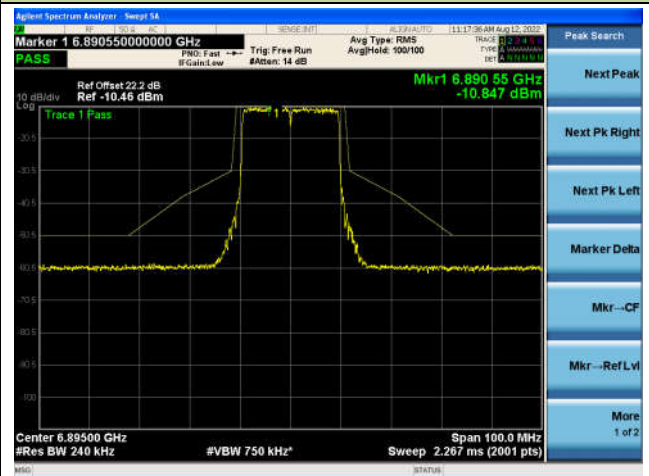

The Mask Data