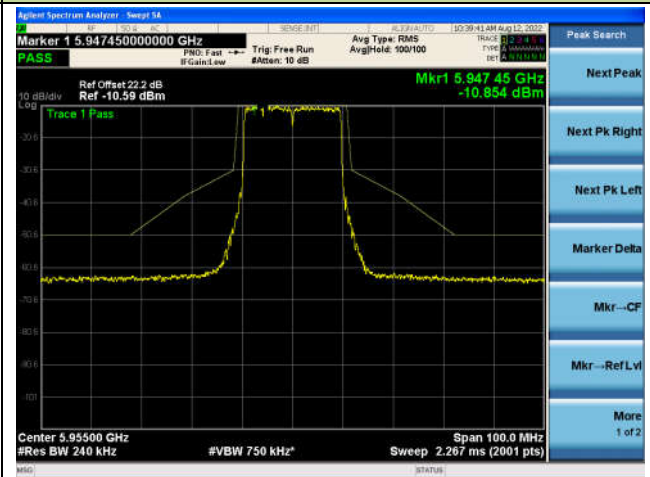

The Mask Data