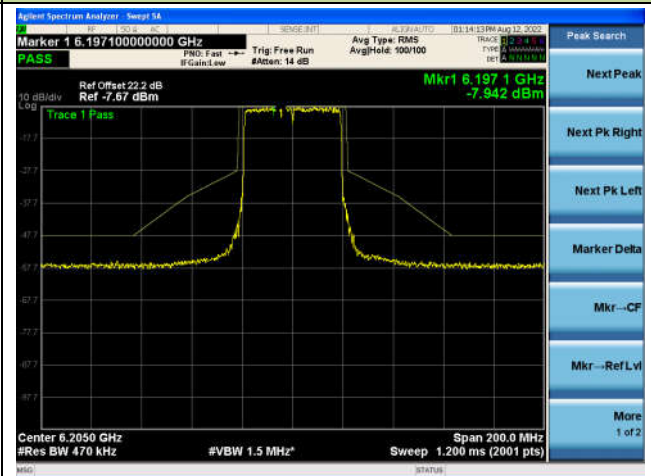

The Mask Data