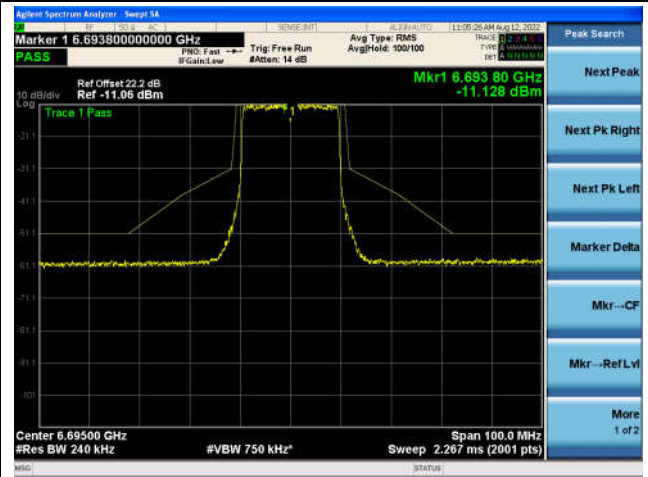

The Mask Data