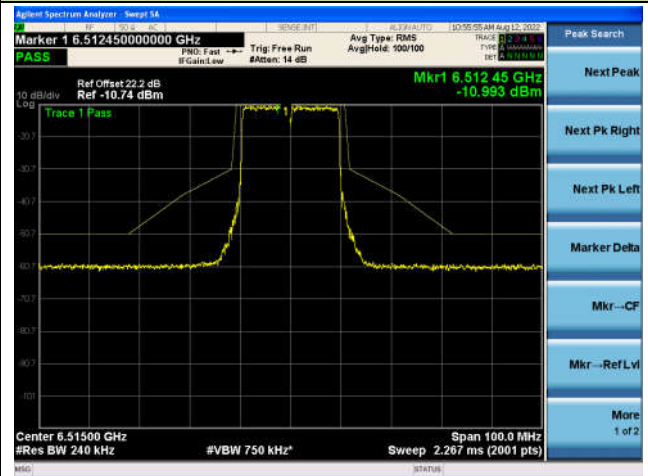

The Mask Data