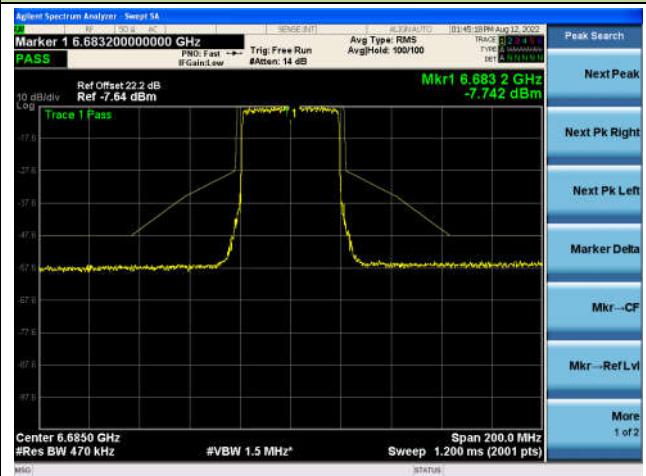

The Mask Data