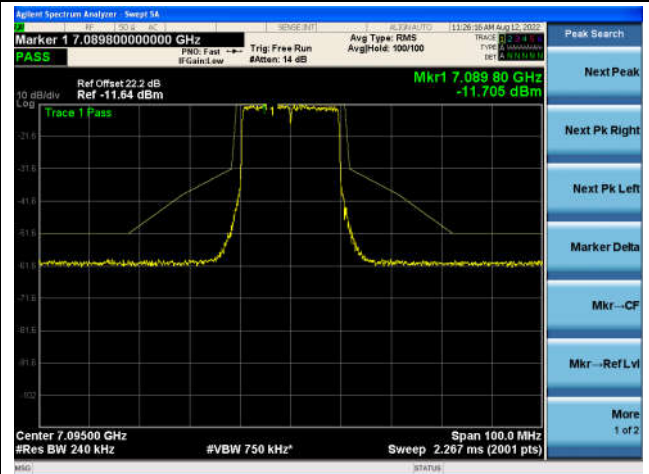

The Mask Data