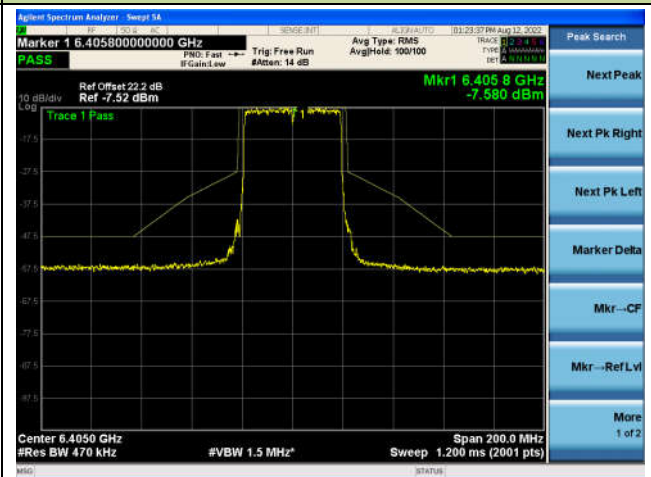

The Mask Data