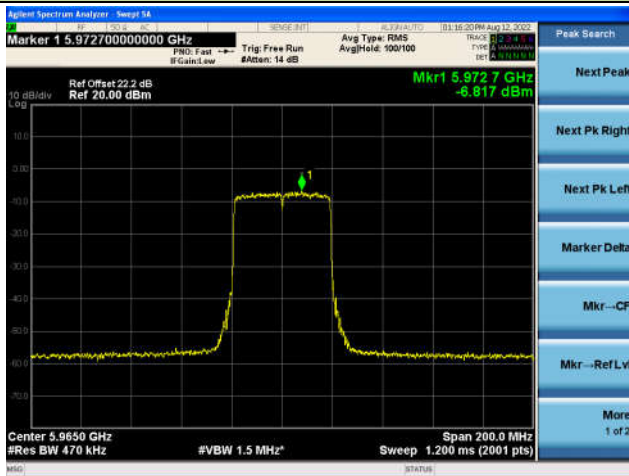

802.11ax-HE40 - Ant 0

Channel 03 (5965MHz)

The Reference Level