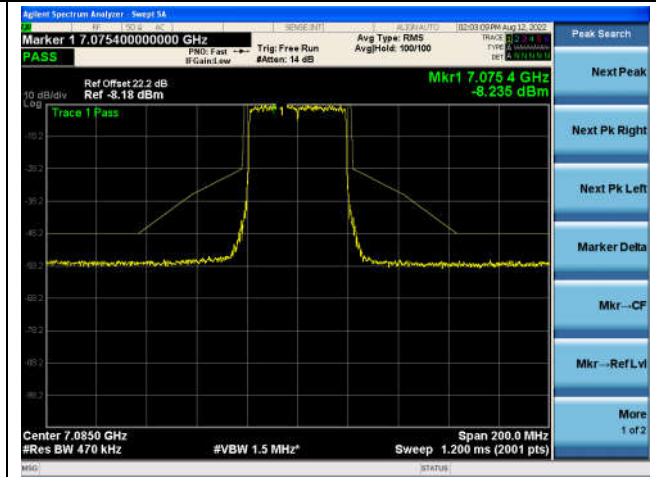

The Mask Data