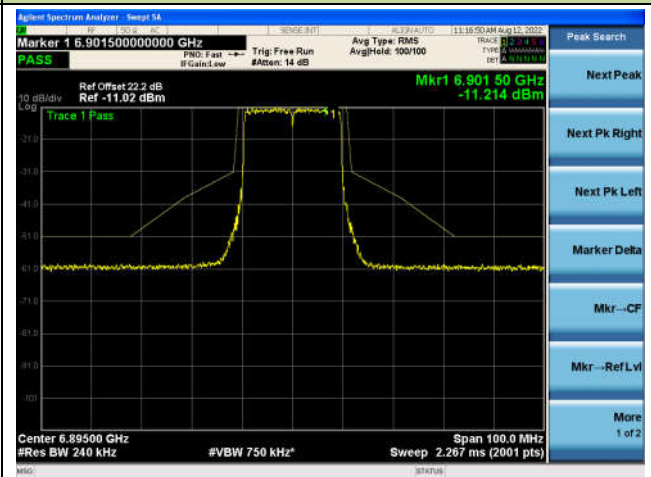

The Mask Data