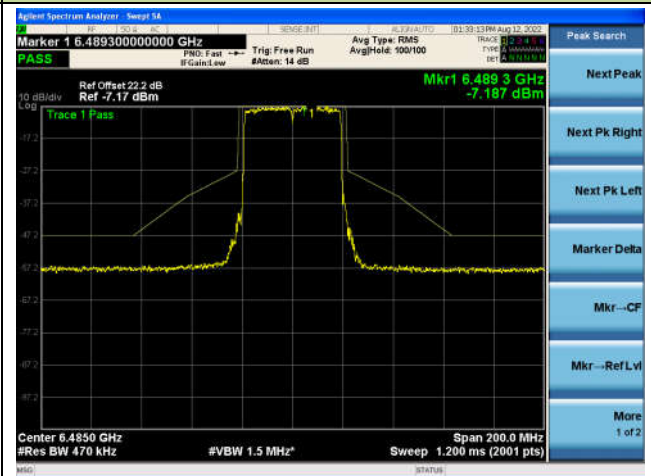

The Mask Data