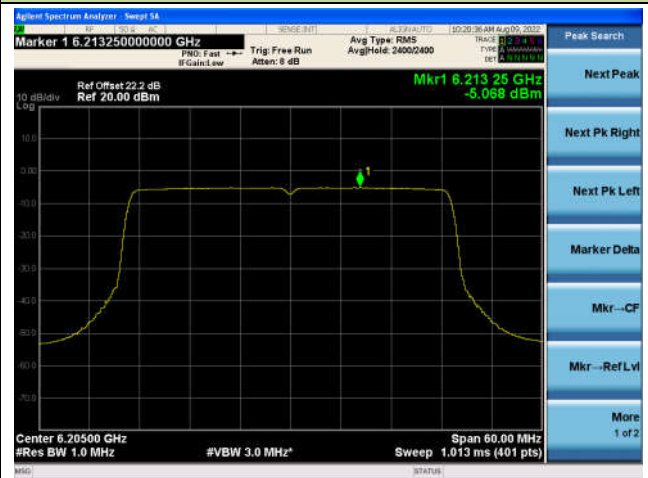

Channel 51 (6205MHz)