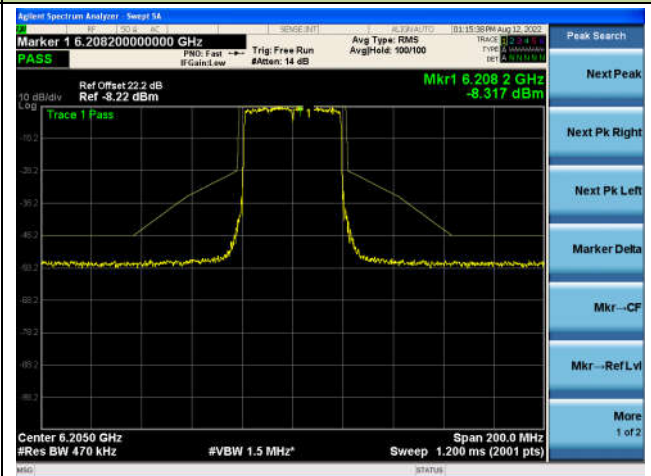

The Mask Data