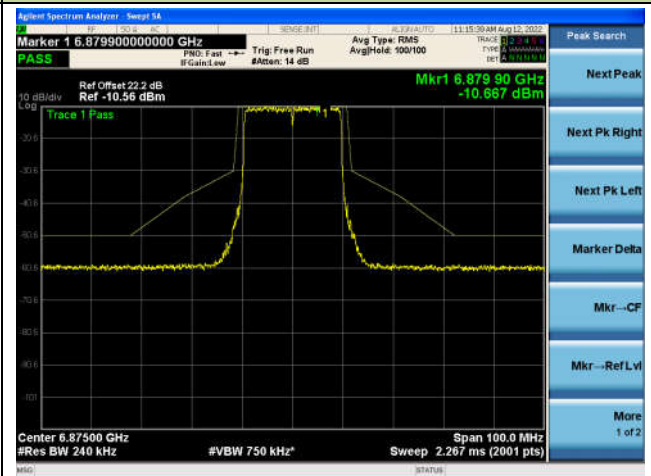

The Mask Data