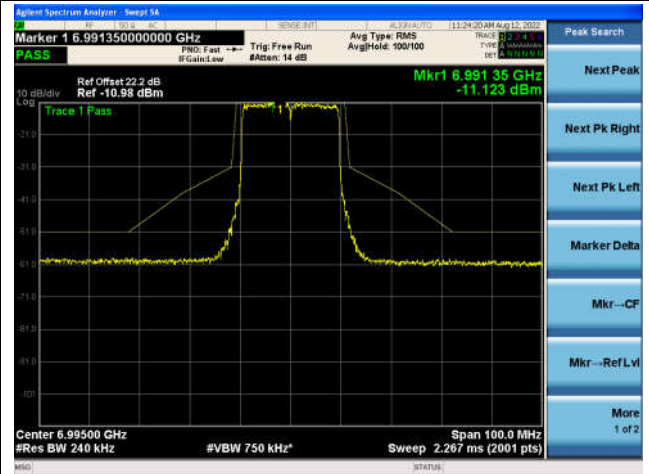

The Mask Data