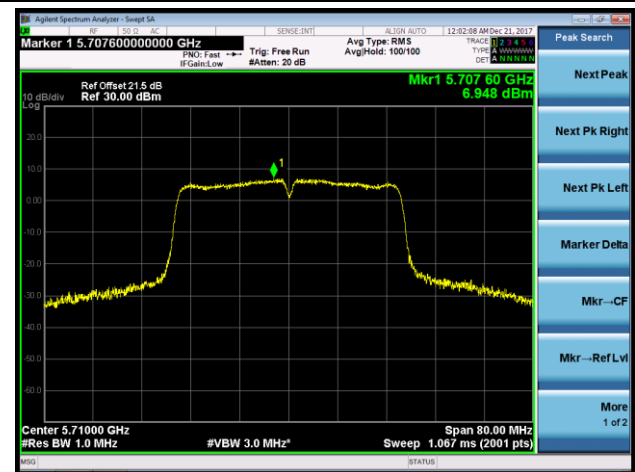

Channel 142 (5710MHz)