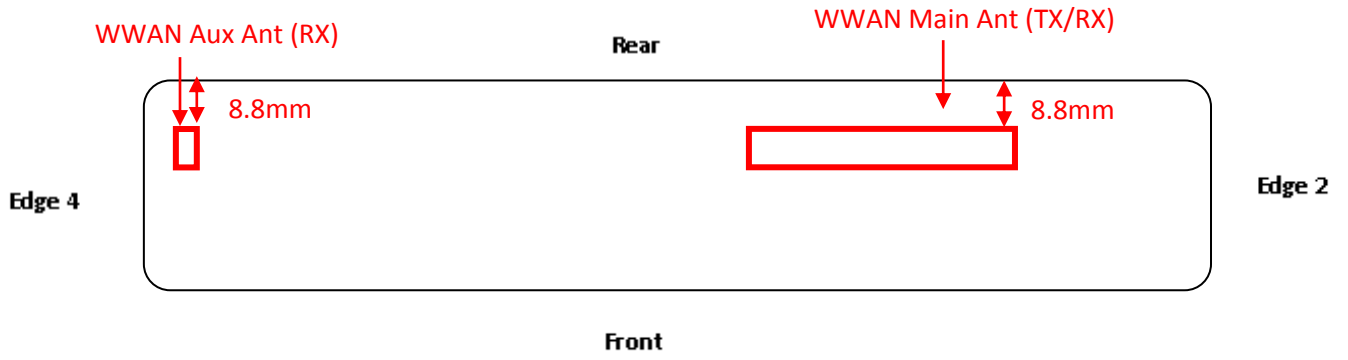

## Antenna Location

**Edge 3**

Separation Distance (mm)	WWAN Ant (Main)	WWAN Ant (Aux)	WLAN/BT Ant
Edge 1	11.8	27.3	137
Edge 2	24.6	234	182
Edge 3	140	79.7	9
Edge 4	140	6.4	24.5

Separation Distance (mm)	WWAN Ant (Main)	WWAN Ant (Aux)	WLAN/BT Ant
Rear	8.8	8.8	6.7

SETUP photos

Rear

Edge 1

**Edge 2**

**Edge 3**

EUT