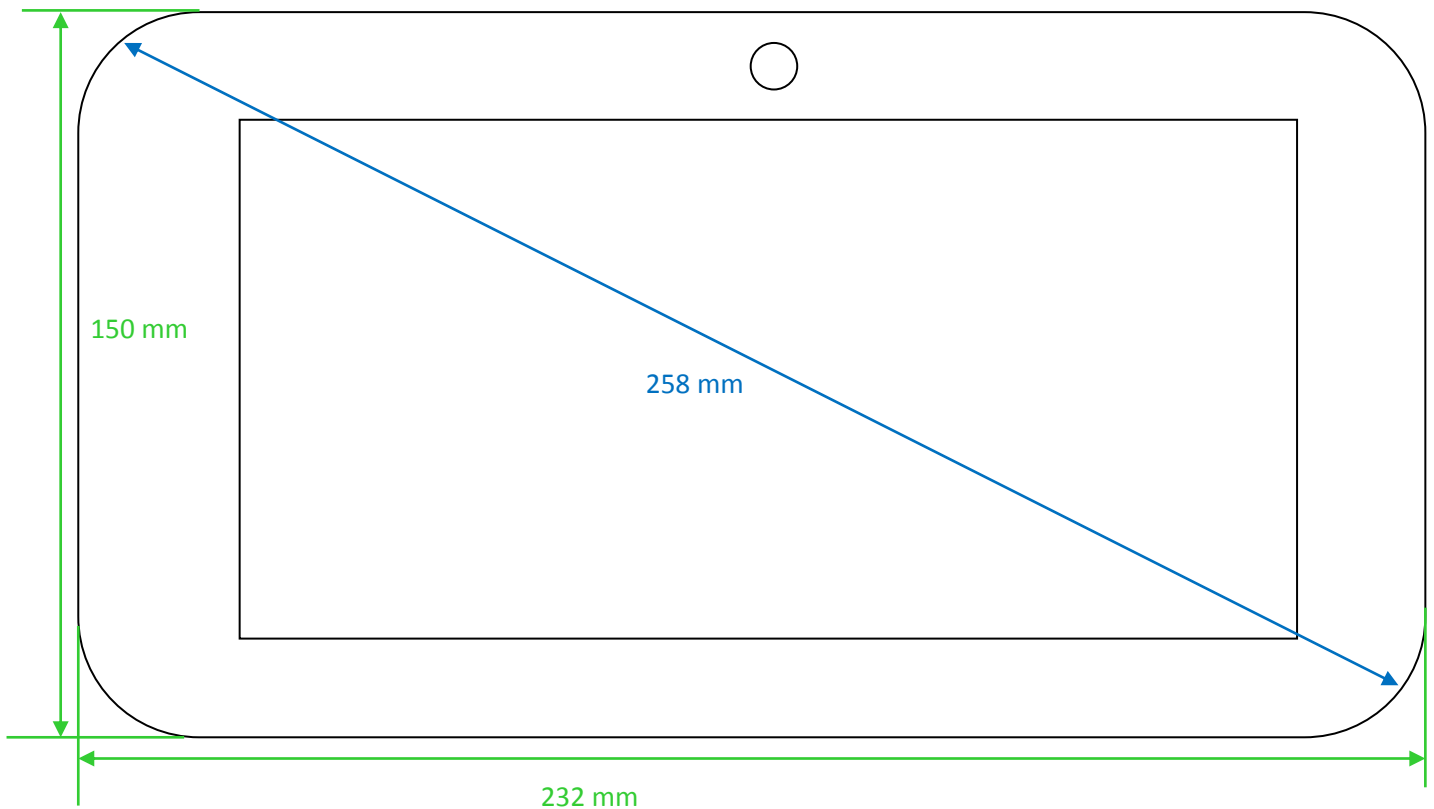

## Antenna Location

**Edge 3**

Separation Distance (mm)	WWAN Ant (Main)	WWAN Ant (Aux)	WLAN/BT Ant
Edge 1	11.8	27.3	137
Edge 2	24.6	234	182
Edge 3	140	79.7	9
Edge 4	140	6.4	24.5

Separation Distance (mm)	WWAN Ant (Main)	WWAN Ant (Aux)	WLAN/BT Ant
Rear	8.8	8.8	6.7

SETUP photos

Rear

Edge 1

**Edge 2**

**Edge 3**

EUT