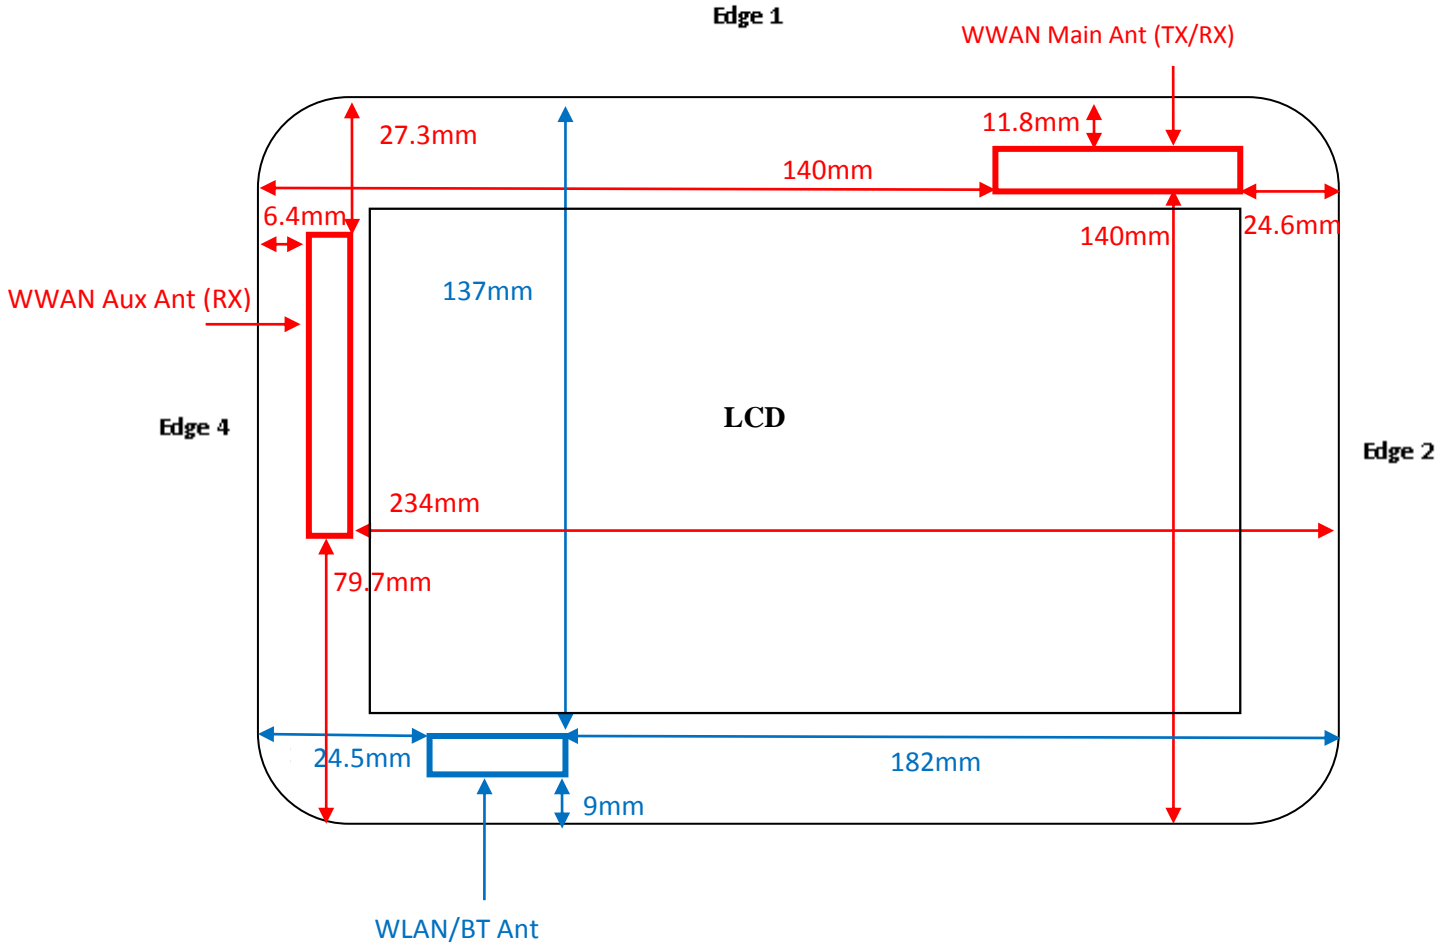

## Antenna Location

**Edge 3**

Separation Distance (mm)	WWAN Ant (Main)	WWAN Ant (Aux)	WLAN/BT Ant
Edge 1	11.8	27.3	137
Edge 2	24.6	234	182
Edge 3	140	79.7	9
Edge 4	140	6.4	24.5

Separation Distance (mm)	WWAN Ant (Main)	WWAN Ant (Aux)	WLAN/BT Ant
Rear	8.8	8.8	6.7

SETUP photos

Rear

Edge 1

**Edge 2**

**Edge 3**

EUT