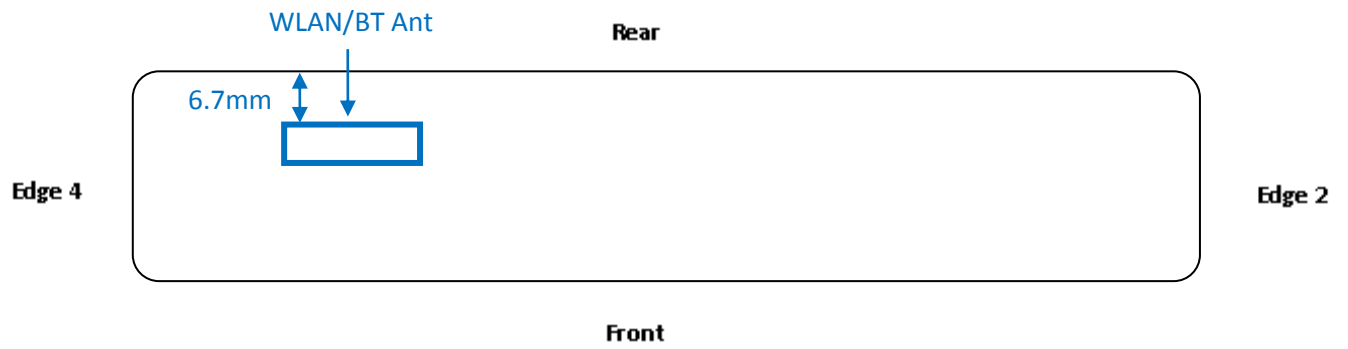

## Antenna Location

**Edge 3**

Separation Distance (mm)	WWAN Ant (Main)	WWAN Ant (Aux)	WLAN/BT Ant
Edge 1	11.8	27.3	137
Edge 2	24.6	234	182
Edge 3	140	79.7	9
Edge 4	140	6.4	24.5

Separation Distance (mm)	WWAN Ant (Main)	WWAN Ant (Aux)	WLAN/BT Ant
Rear	8.8	8.8	6.7

SETUP photos

Rear

Edge 1

**Edge 2**

**Edge 3**

EUT