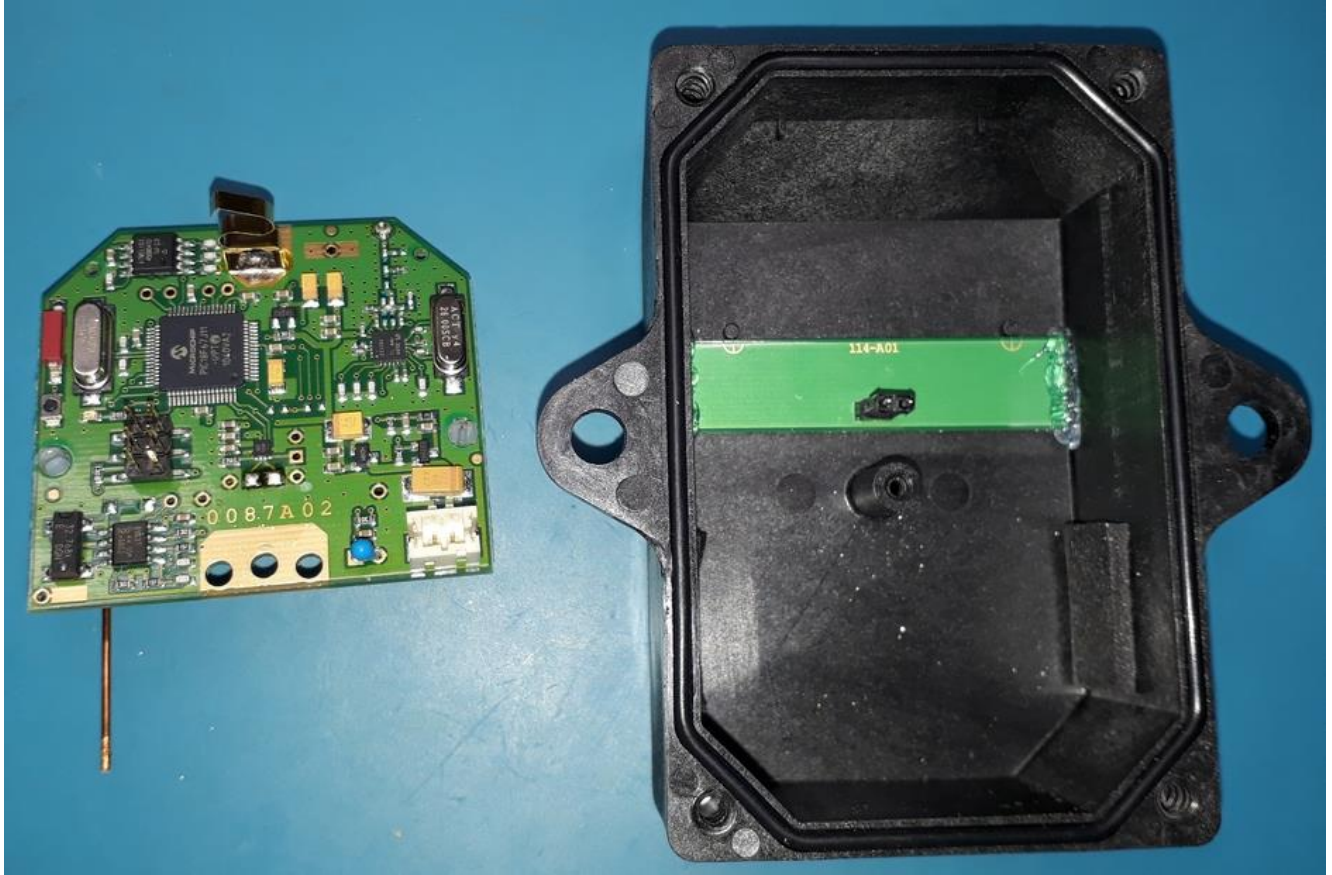

L C I E

LCIE SUD EST
Laboratoire de Moirans
Z.I. Centr'Alp
170, Rue de Chatagnon
38430 MOIRANS – France