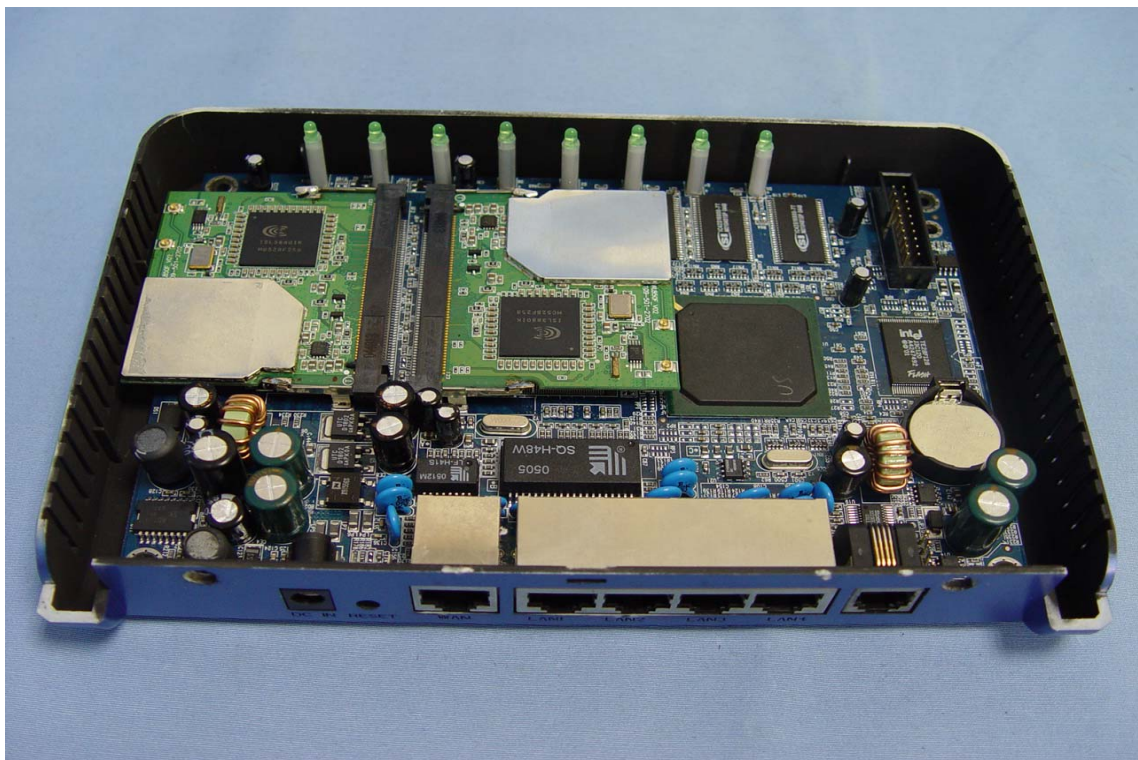

EXTERNAL PHOTOGRAPHS OF EUT

LanReady / AC1000, Raytalk / RA-455, RA456
Rheenet / WAS101, City-Netet Inc. / WHG-743C

Gigabyte / GN-B48G

Ovislink / WIAS-1000G

Micronet / SP913

**Cipherium / bonalinx-W1310, bonalinx-M3000, bonalinx-A1000,
bonalinx-G 3000, bonalinx-A 1020**