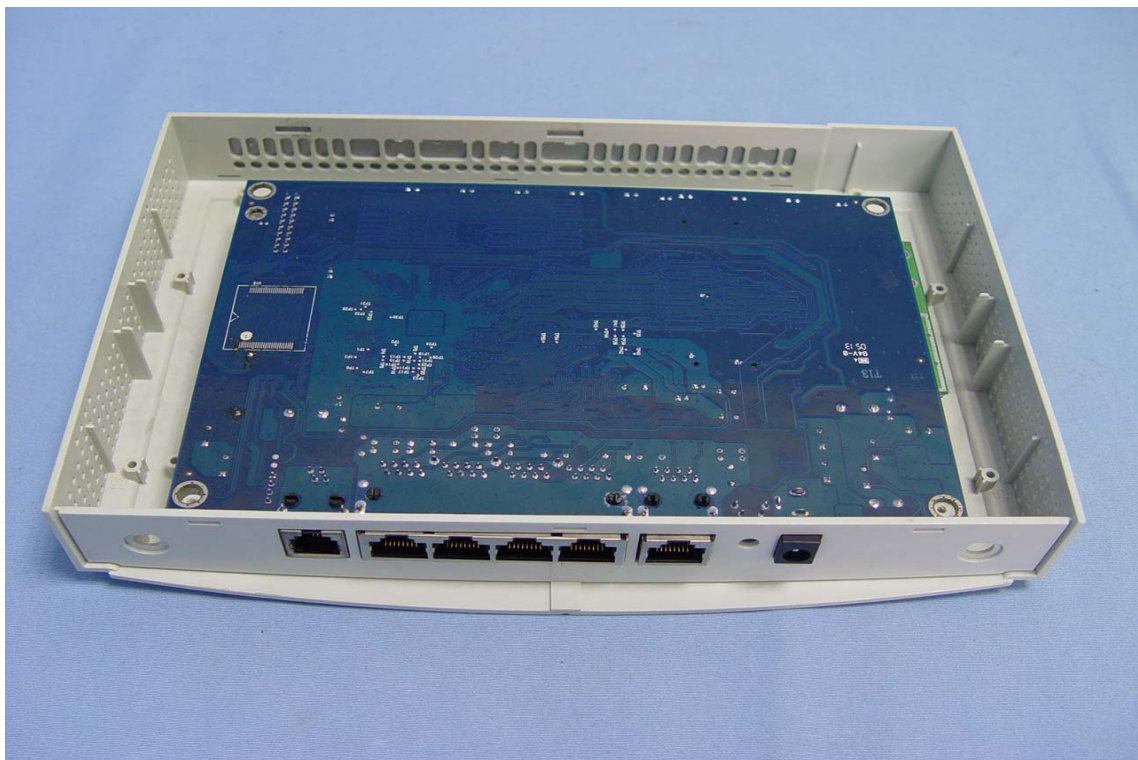

EXTERNAL PHOTOGRAPHS OF EUT

LanReady / AC1000, Raytalk / RA-455, RA456
Rheenet / WAS101, City-Netet Inc. / WHG-743C

Gigabyte / GN-B48G

Ovislink / WIAS-1000G

Micronet / SP913

**Cipherium / bonalinx-W1310, bonalinx-M3000, bonalinx-A1000,
bonalinx-G 3000, bonalinx-A 1020**