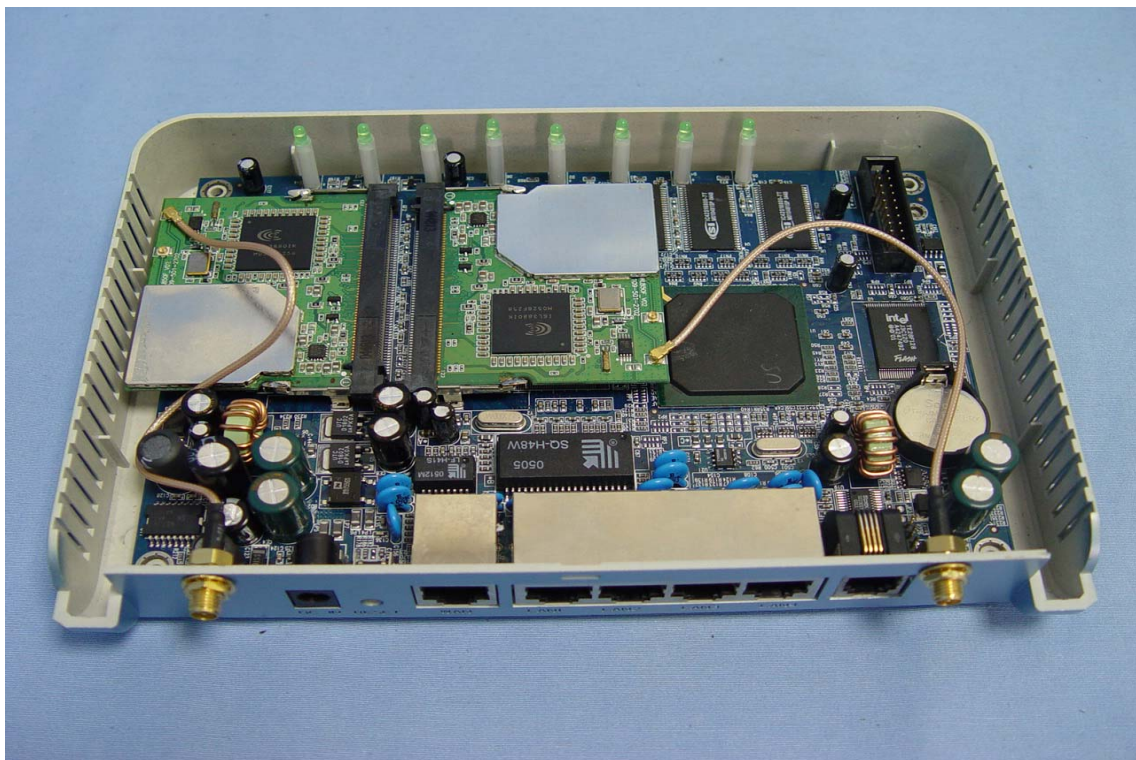

EXTERNAL PHOTOGRAPHS OF EUT

LanReady / AC1000, Raytalk / RA-455, RA456
Rheenet / WAS101, City-Netet Inc. / WHG-743C

Gigabyte / GN-B48G

Ovislink / WIAS-1000G

Micronet / SP913

**Cipherium / bonalinx-W1310, bonalinx-M3000, bonalinx-A1000,
bonalinx-G 3000, bonalinx-A 1020**