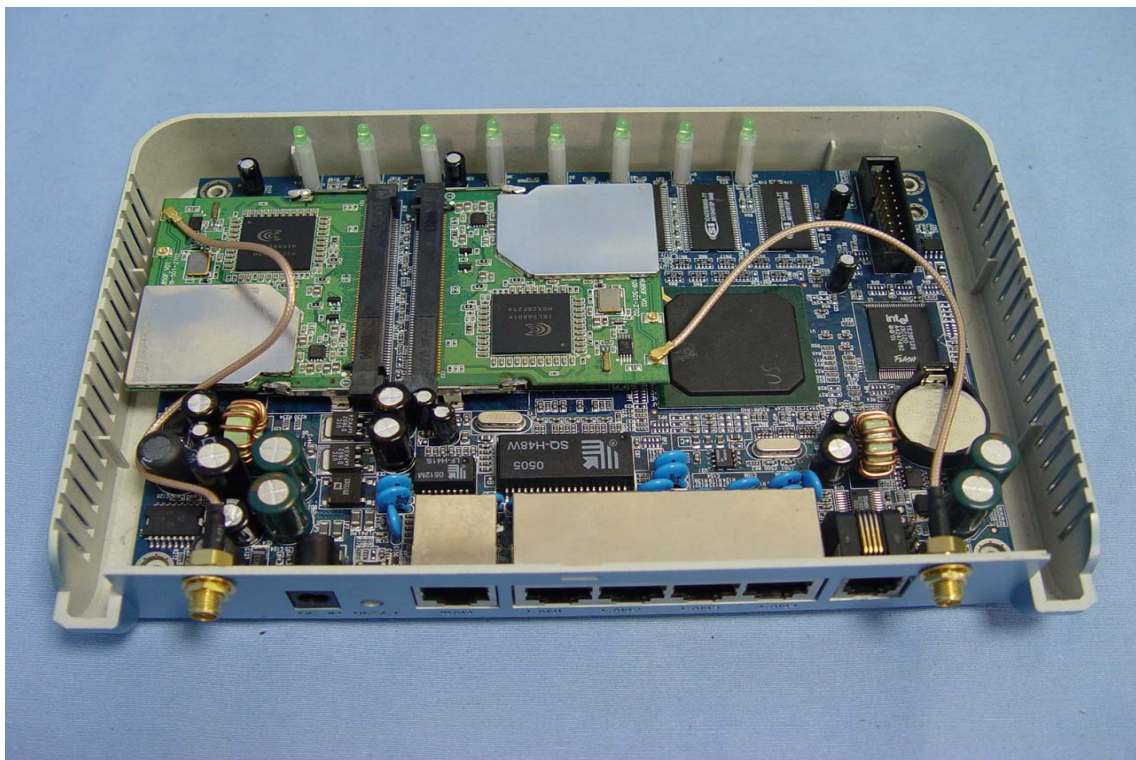

EXTERNAL PHOTOGRAPHS OF EUT

LanReady / AC1000, Raytalk / RA-455, RA456
Rheenet / WAS101, City-Netet Inc. / WHG-743C

Gigabyte / GN-B48G

Ovislink / WIAS-1000G

Micronet / SP913

**Cipherium / bonalinx-W1310, bonalinx-M3000, bonalinx-A1000,
bonalinx-G 3000, bonalinx-A 1020**