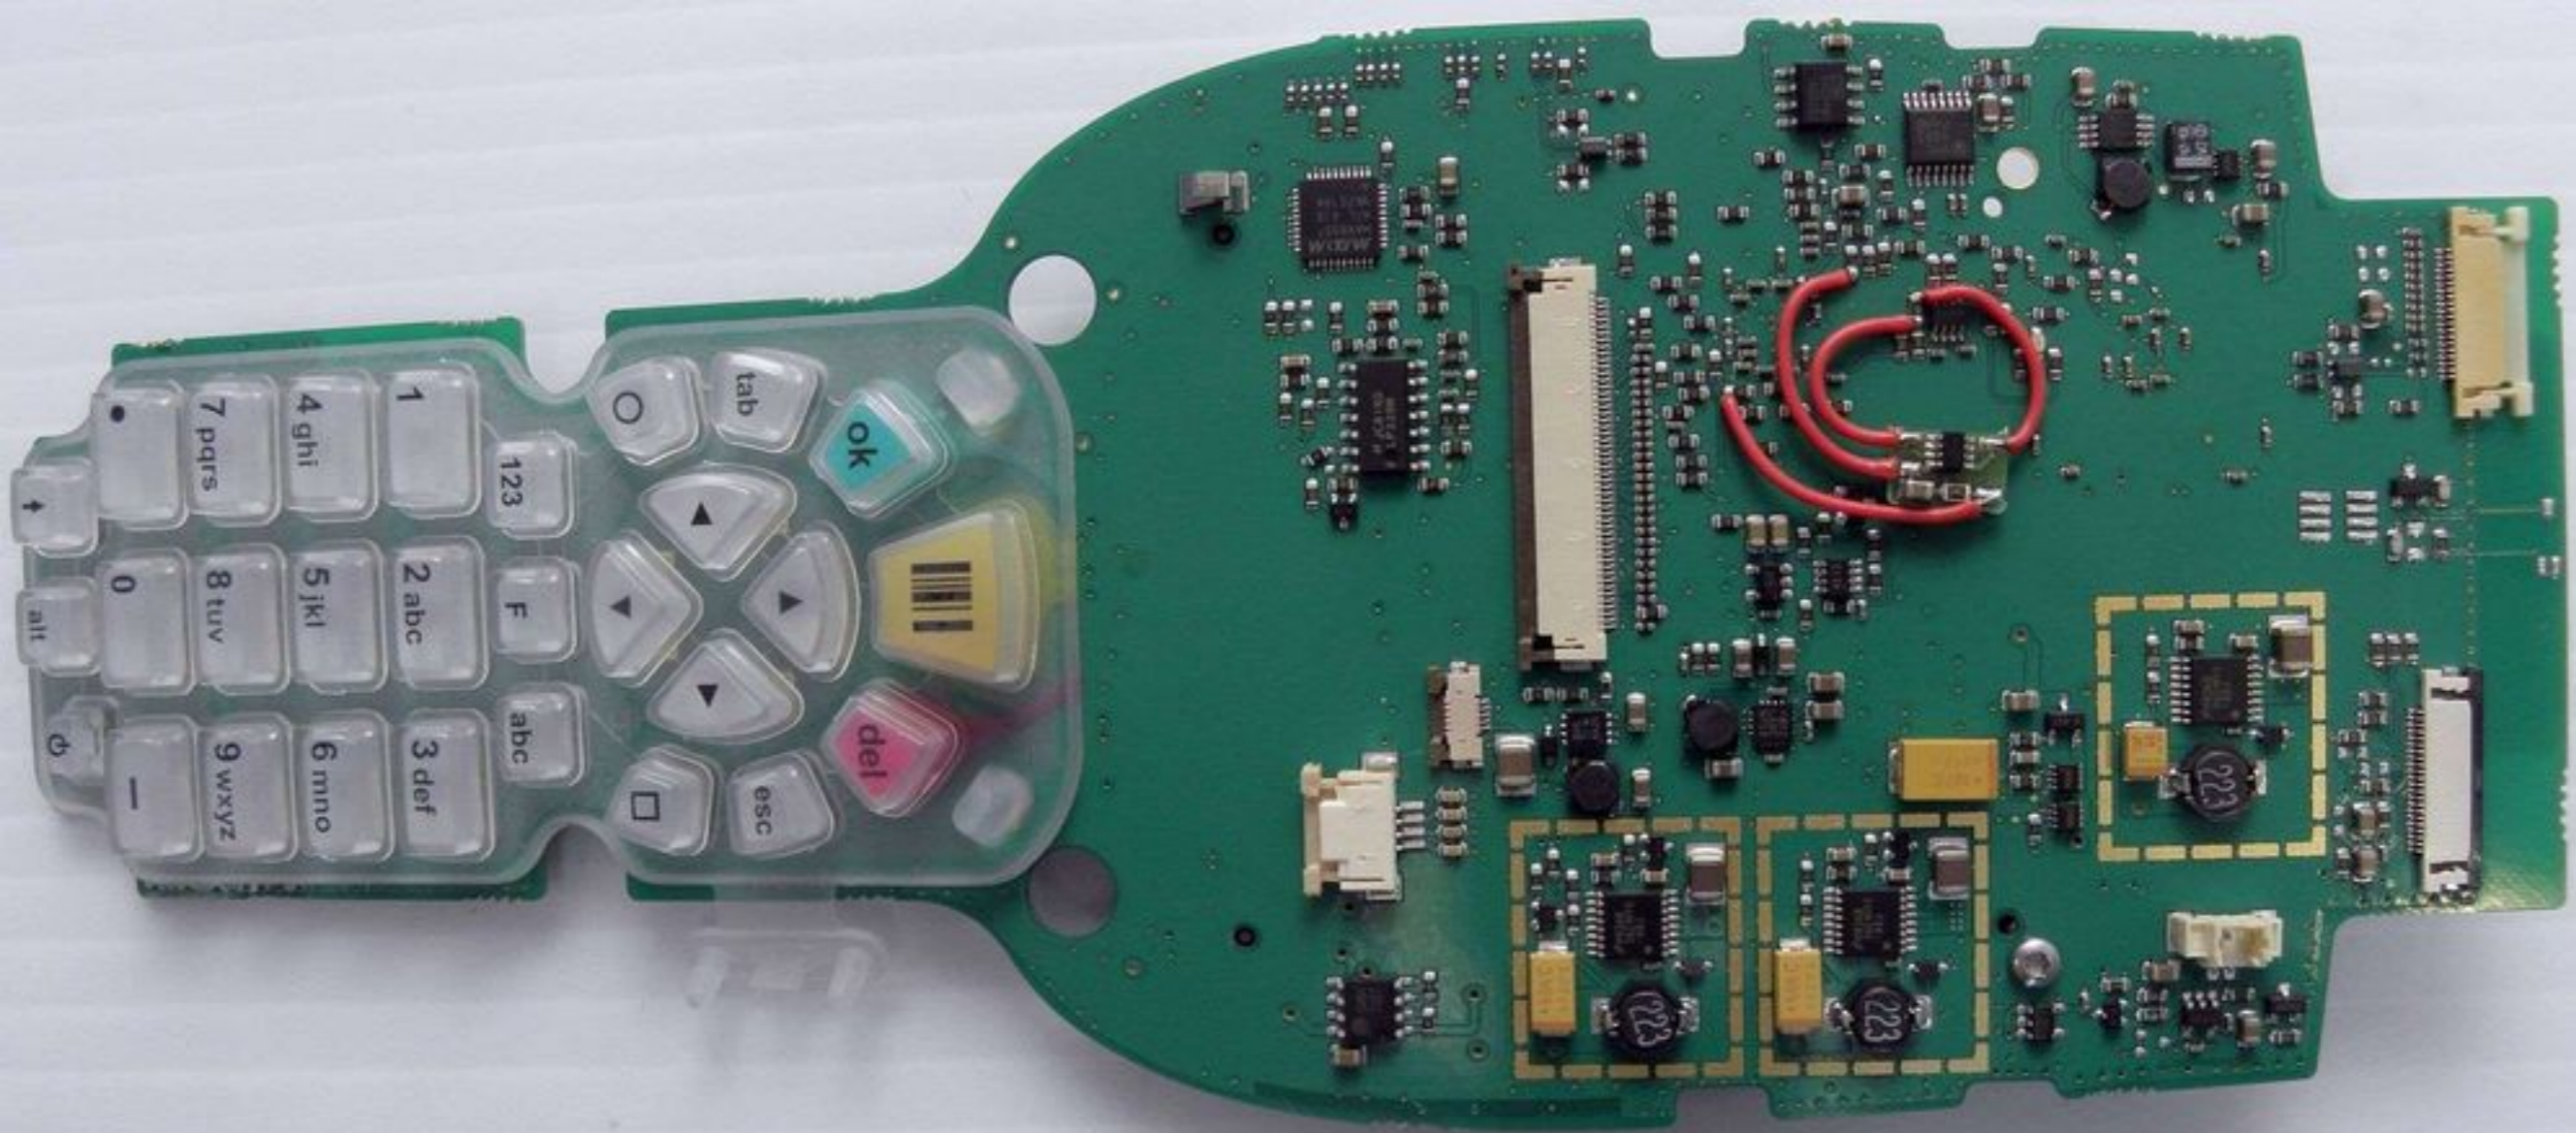

Nordic ID PL3000

CE

LASER RADIATION  
DO NOT STARE INTO BEAM  
CLASS 2 LASER PRODUCT  
EN 60825-1:2007  
EN 60825-2:2007

**NORDICID**

BAR00008

Li-Ion Rechargeable Battery

2600mAh 7.4V 20Wh

VKB : 56626 702 012

Batch : WN-A

**CAUTION :**

Do not disassemble

Do not short circuit

Dispose of properly

Do not expose to high temperatures

(140°F / 60°C)

Nordic ID PL3000

CO:EC

PL3000 HT Gr L128MB LIBHFRFID WLAN Laser

Cfg: 21126C-3Q2-545020000

Type: HTA00445

Sno: L092017537

Windows® Embedded CE 6.0  
Pro  
00039-358-144-172  
X13-12055

80 Q-1w

88F86XX 04  
LVCH16245A