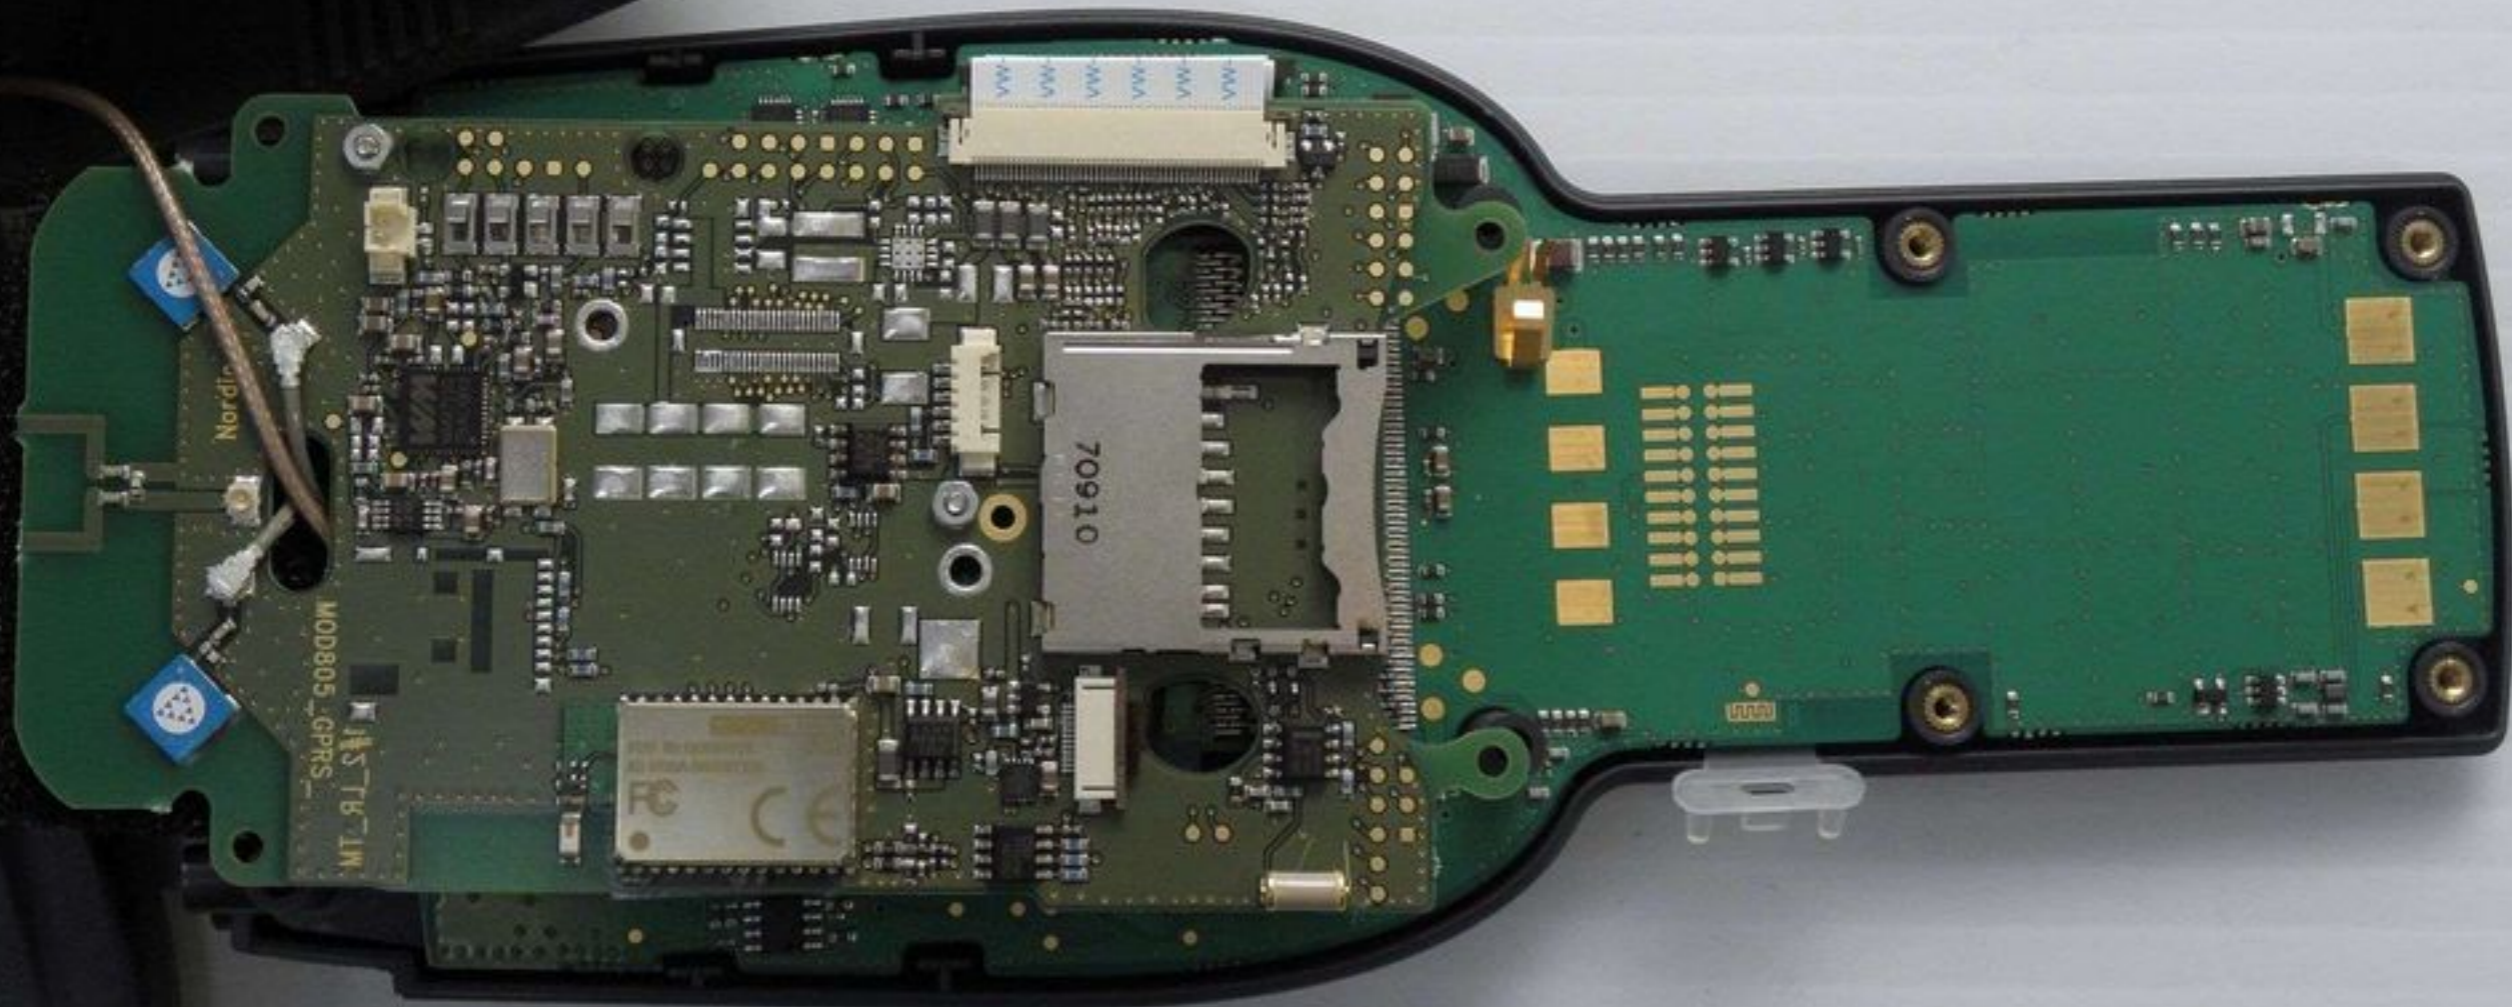

Nordic ID PL3000

CE

LASER RADIATION  
DO NOT STARE INTO BEAM  
CLASS 2 LASER PRODUCT  
EN 60825-1:2007  
EN 60825-2:2007

**NORDICID**

BAR00008

Li-Ion Rechargeable Battery

2600mAh 7.4V 20Wh

VKB : 56626 702 012

Batch : WN-A

**CAUTION :**

Do not disassemble

Do not short circuit

Dispose of properly

Do not expose to high temperatures

(140°F / 60°C)

Nordic ID PL3000

CO:EC

PL3000 HT Gr L128MB LIBHFRFID WLAN Laser

Cfg: 21126C-3Q2-545020000

Type: HTA00445

Sno: L092017537

Windows® Embedded CE 6.0  
Pro  
00039-358-144-172  
X13-12055

80 Q-1w

88F86XX 04  
LVCH16245A

SAMSUNG 807  
K4S511632D-UC75  
S5336 WHL235PU

SAMSUNG 807  
K4S511632D-UC75  
S5336 WHL235PU

88F86XX 04  
LVCH16245A

20F128J0275  
A0257101  
20252024A

20F128J0275  
A0257101  
20252024A

88F86XX 04  
LVCH16245A