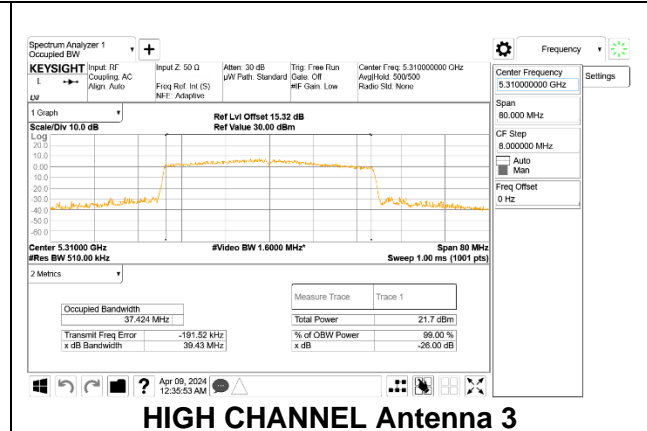

HIGH CHANNEL