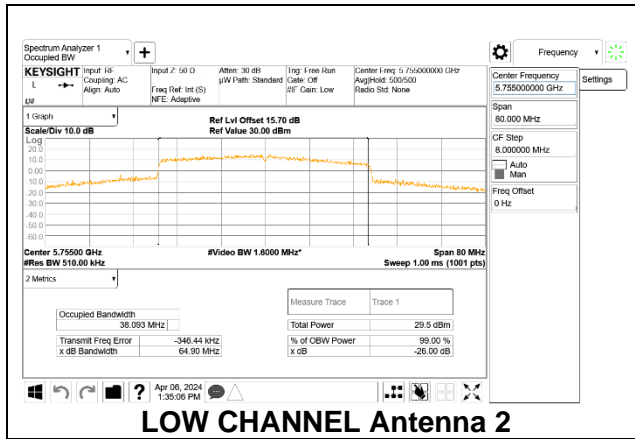

9.3.11. 802.11ax HE40 MODE 2TX IN THE 5.8GHz BAND

2TX Antenna 2 + Antenna 4 CDD OFDMA MODE: SU (Single User)

Channel	Frequency (MHz)	99% Bandwidth Antenna 2 (MHz)	99% Bandwidth Antenna 4 (MHz)
Low	5755	38.093	37.816
High	5795	37.604	37.831

LOW CHANNEL