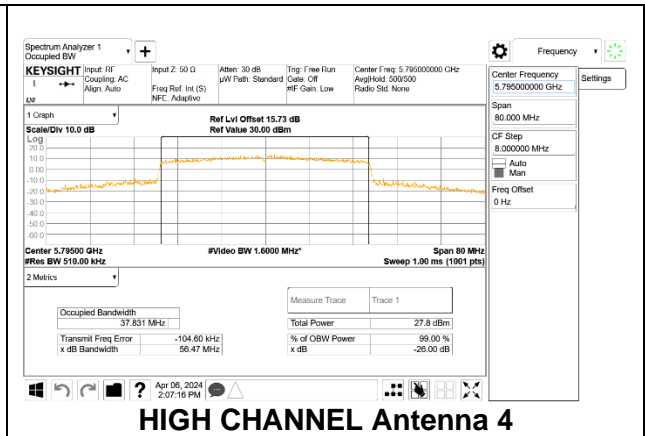

HIGH CHANNEL