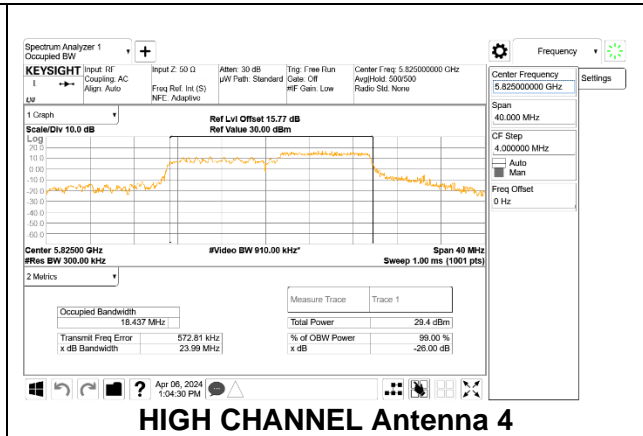

HIGH CHANNEL