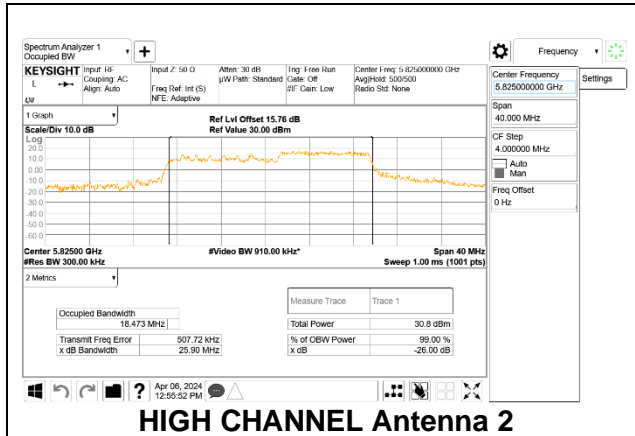

HIGH CHANNEL