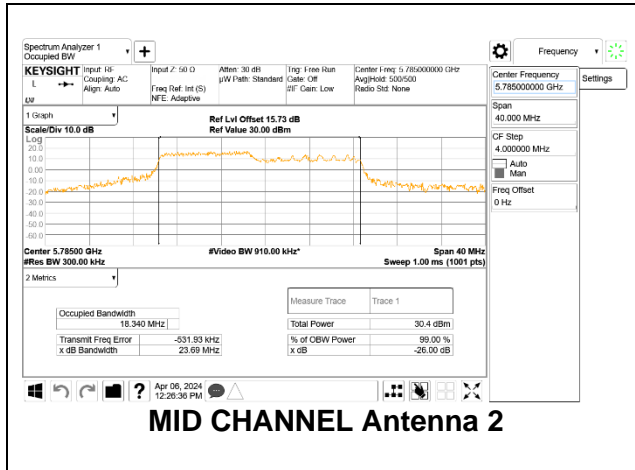

MID CHANNEL