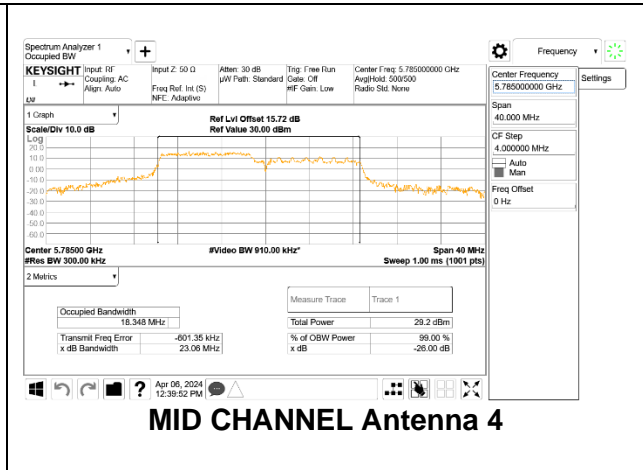

MID CHANNEL