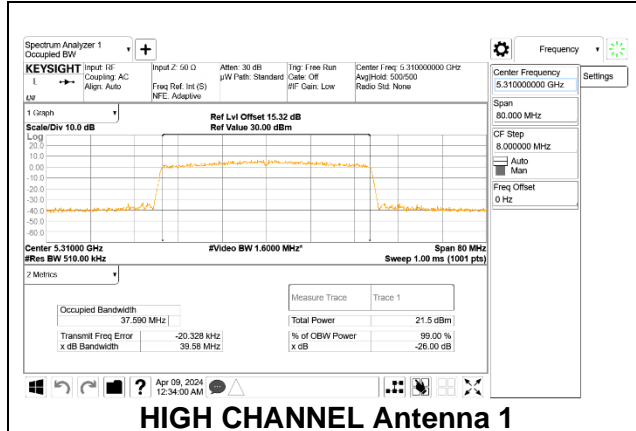

HIGH CHANNEL