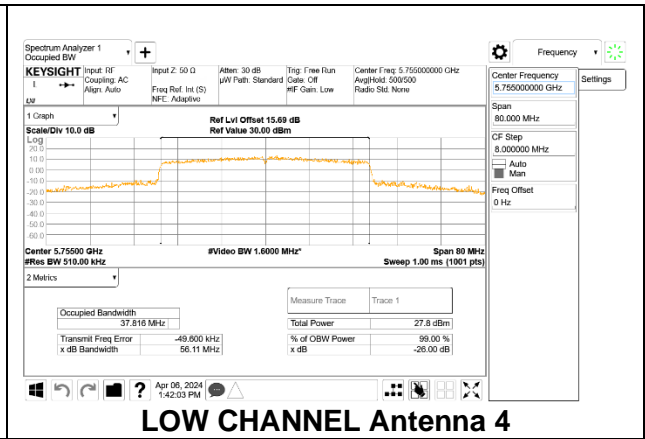

9.3.11. 802.11ax HE40 MODE 2TX IN THE 5.8GHz BAND

2TX Antenna 2 + Antenna 4 CDD OFDMA MODE: SU (Single User)

Channel	Frequency (MHz)	99% Bandwidth Antenna 2 (MHz)	99% Bandwidth Antenna 4 (MHz)
Low	5755	38.093	37.816
High	5795	37.604	37.831

LOW CHANNEL