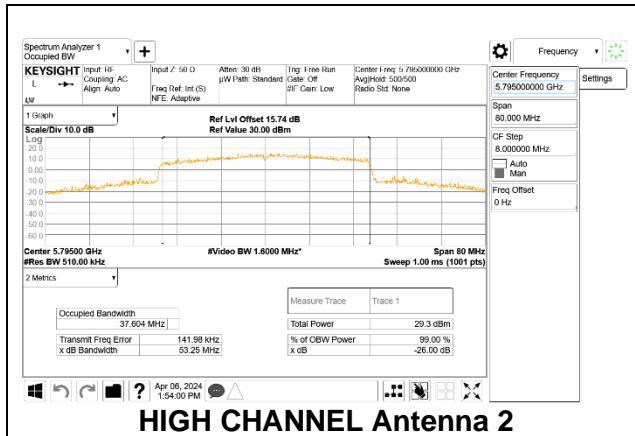

HIGH CHANNEL