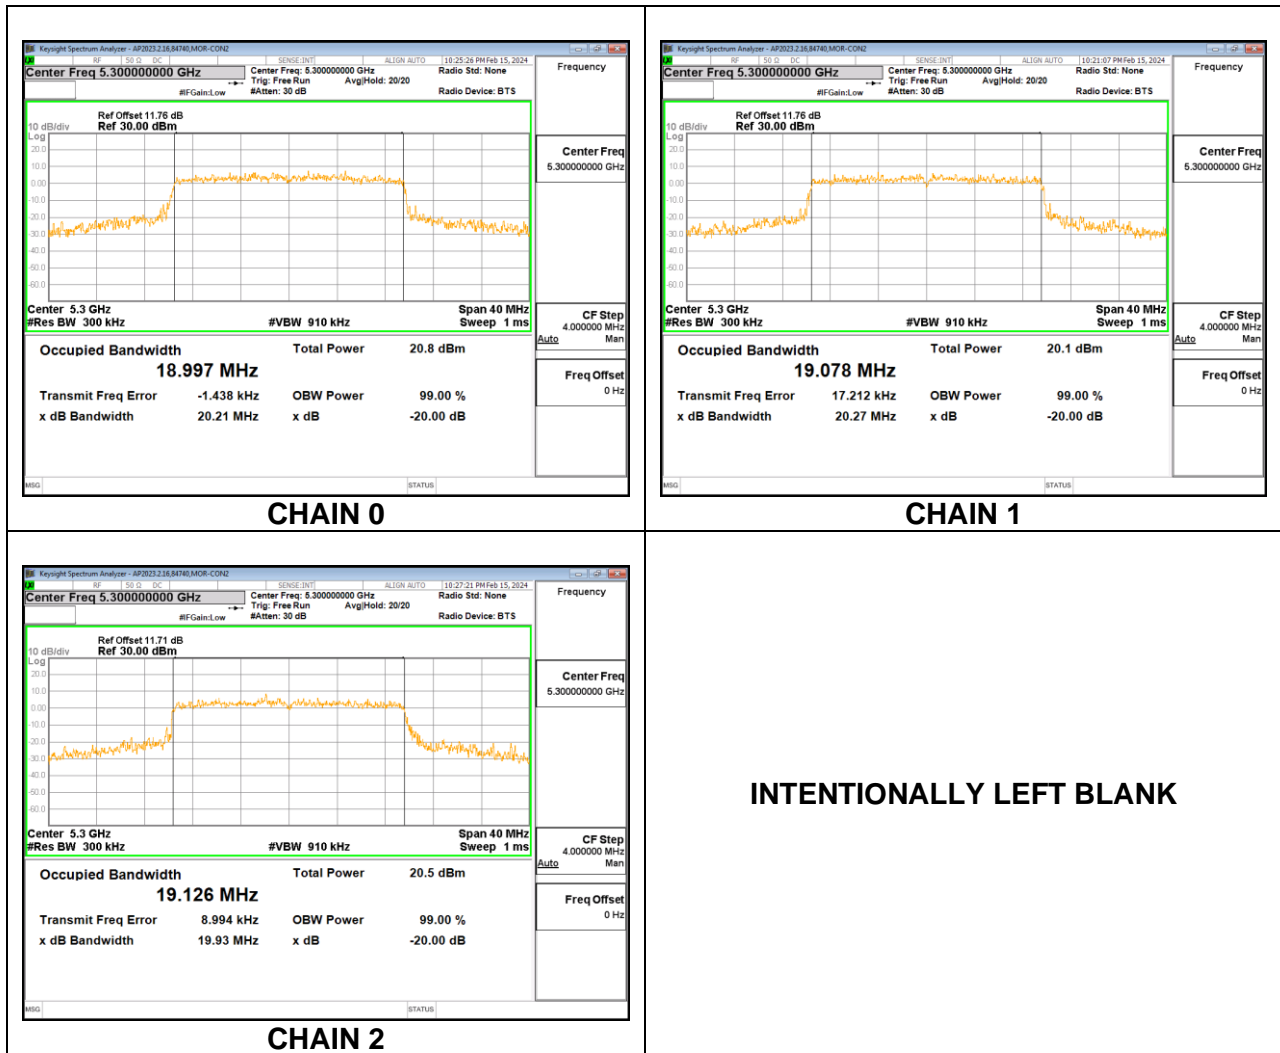

9.4.12. 802.11ax HE20 MODE IN THE 5.3GHZ BAND

3TX CHAIN 0 + CHAIN 1 + CHAIN 2 CDD OFDMA MODE: SU

Channel	Frequency (MHz)	99% Bandwidth Chain 0 (MHz)	99% Bandwidth Chain 1 (MHz)	99% Bandwidth Chain 2 (MHz)
Low	5260	18.94	18.89	18.96
Mid	5300	19.00	19.08	19.13
High	5320	19.07	19.04	19.05