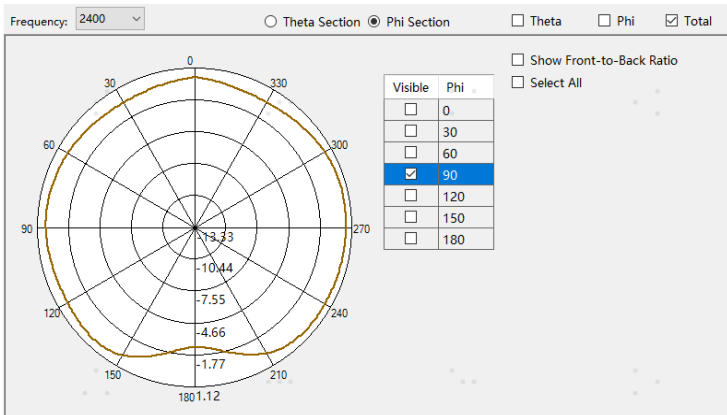

5 G max Gain: 2.5 dBi

WiFi1

天线尺寸: (单位mm) : 18*5*5mm

尺寸 (单位mm) 长X宽X高: 47*30*5mm

WiFi 2.4G:

L

M

H

Theta Section

Phi Section

WiFi 5G:

L

M

H

Theta Section

Phi Section

WiFi 1

2.4G:

L:-17 M:-18 H:-16

5G:

L:-16 M:-11 H:-10

谢谢