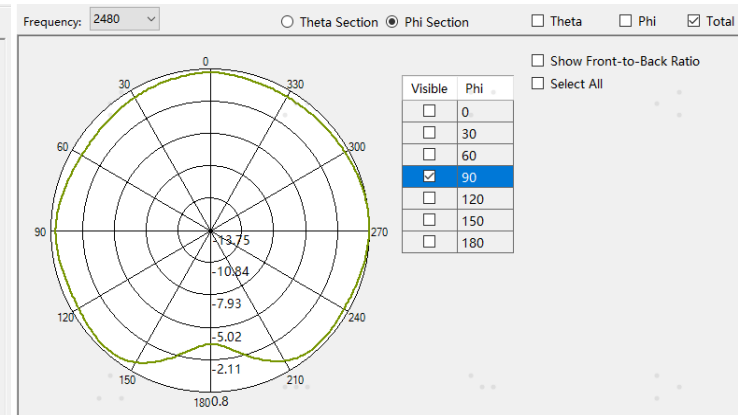

5 G max Gain: 2.5 dBi

WiFi1

天线尺寸: (单位mm) : 18*5*5mm

尺寸 (单位mm) 长X宽X高: 47*30*5mm

WiFi 2.4G:

L

M

H

Theta Section

Phi Section

WiFi 5G:

L

M

H

Theta Section

Phi Section

WiFi 1

2.4G:

L:-17 M:-18 H:-16

5G:

L:-16 M:-11 H:-10

谢谢