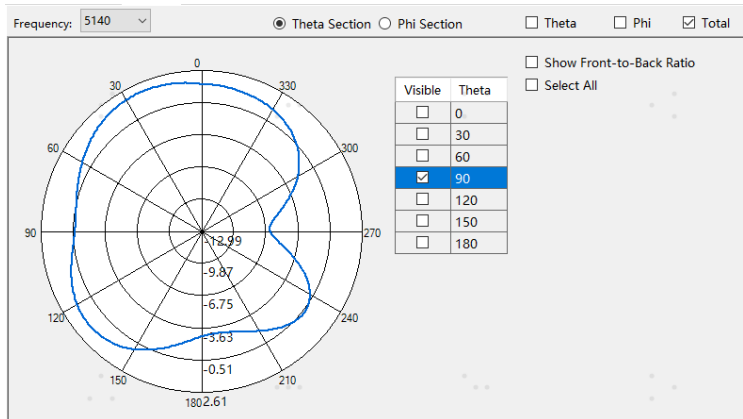

5 G max Gain: 2.5 dBi

WiFi1

天线尺寸: (单位mm) : 18*5*5mm

尺寸 (单位mm) 长X宽X高: 47*30*5mm

WiFi 2.4G:

L

M

H

Theta Section

Phi Section

WiFi 5G:

L

M

H

Theta Section

Phi Section

WiFi 1

2.4G:

L:-17 M:-18 H:-16

5G:

L:-16 M:-11 H:-10

谢谢