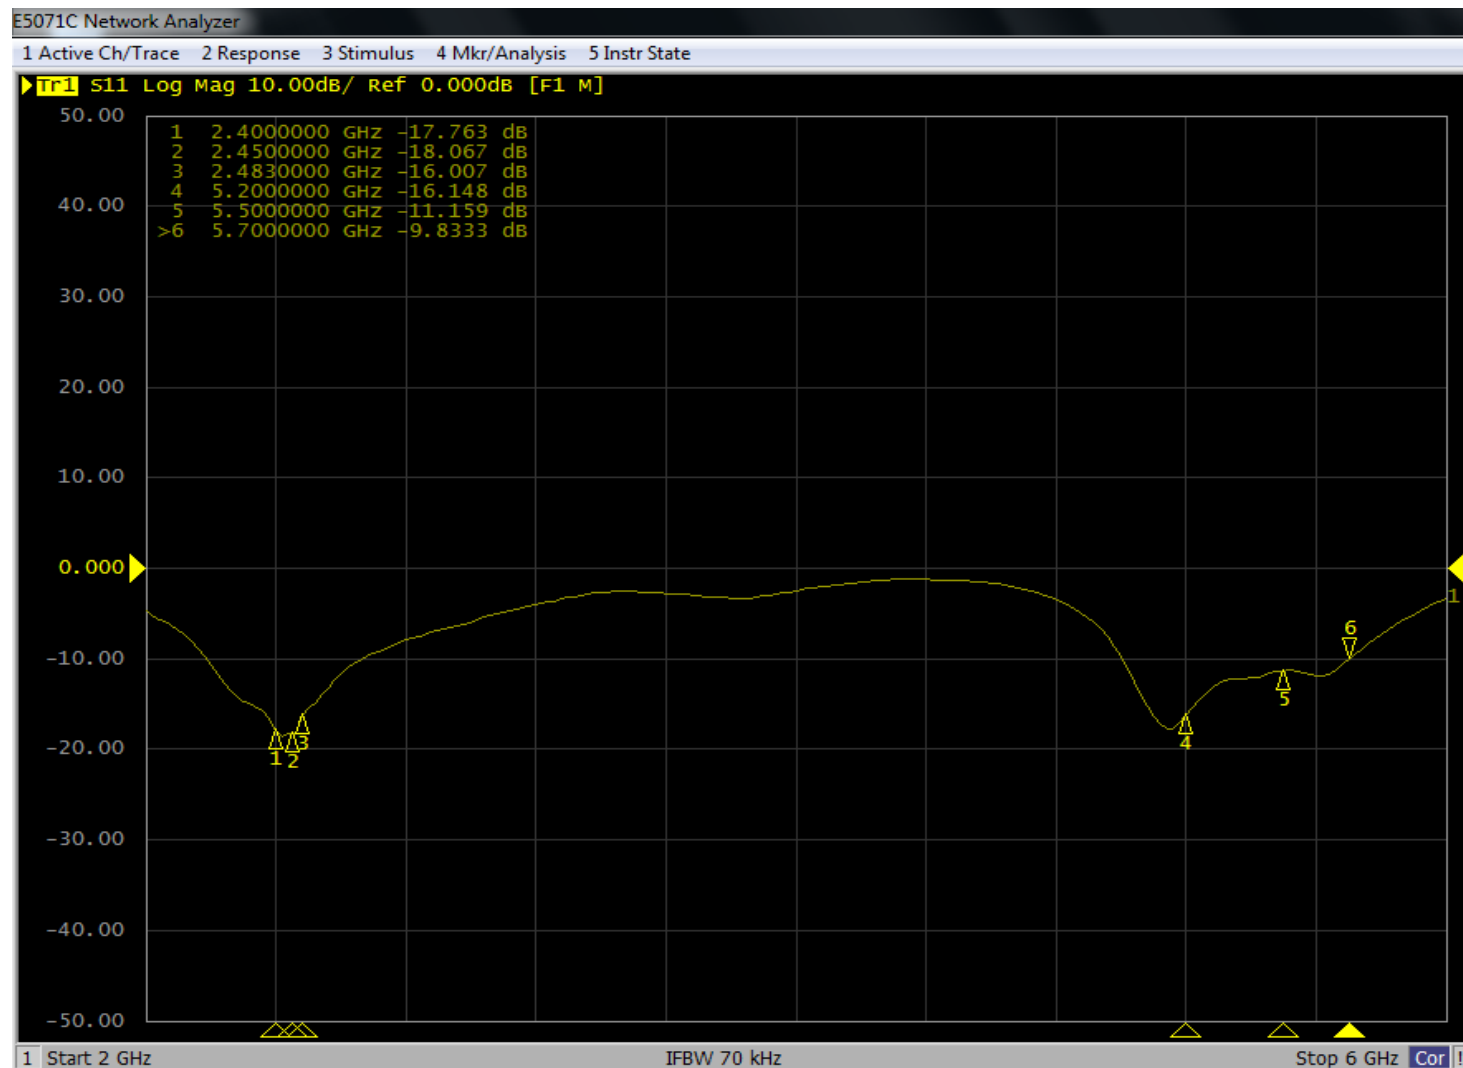

5 G max Gain: 2.5 dBi

WiFi1

天线尺寸: (单位mm) : 18*5*5mm

尺寸 (单位mm) 长X宽X高: 47*30*5mm

WiFi 2.4G:

L

M

H

Theta Section

Phi Section

WiFi 5G:

L

M

H

Theta Section

Phi Section

WiFi 1

2.4G:

L:-17 M:-18 H:-16

5G:

L:-16 M:-11 H:-10

谢谢