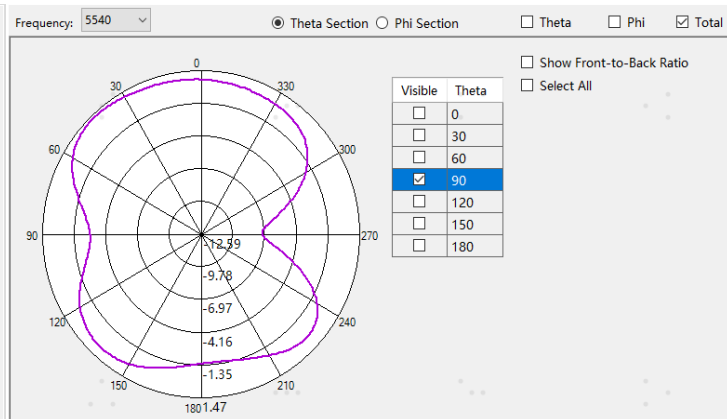

5 G max Gain: 2.5 dBi

WiFi1

天线尺寸: (单位mm) : 18*5*5mm

尺寸 (单位mm) 长X宽X高: 47*30*5mm

WiFi 2.4G:

L

M

H

Theta Section

Phi Section

WiFi 5G:

L

M

H

Theta Section

Phi Section

WiFi 1

2.4G:

L:-17 M:-18 H:-16

5G:

L:-16 M:-11 H:-10

谢谢