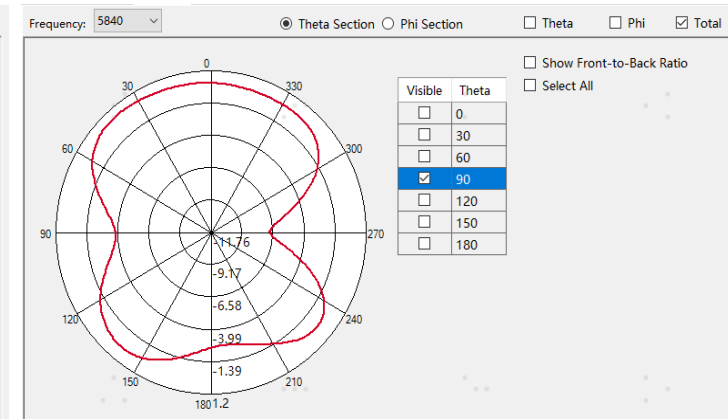

5 G max Gain: 2.5 dBi

WiFi1

天线尺寸: (单位mm) : 18*5*5mm

尺寸 (单位mm) 长X宽X高: 47*30*5mm

WiFi 2.4G:

L

M

H

Theta Section

Phi Section

WiFi 5G:

L

M

H

Theta Section

Phi Section

WiFi 1

2.4G:

L:-17 M:-18 H:-16

5G:

L:-16 M:-11 H:-10

谢谢