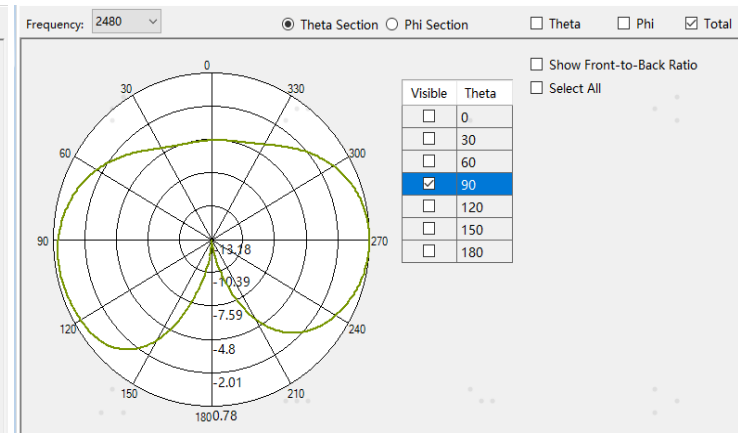

5 G max Gain: 2.5 dBi

WiFi1

天线尺寸: (单位mm) : 18*5*5mm

尺寸 (单位mm) 长X宽X高: 47*30*5mm

WiFi 2.4G:

L

M

H

Theta Section

Phi Section

WiFi 5G:

L

M

H

Theta Section

Phi Section

WiFi 1

2.4G:

L:-17 M:-18 H:-16

5G:

L:-16 M:-11 H:-10

谢谢