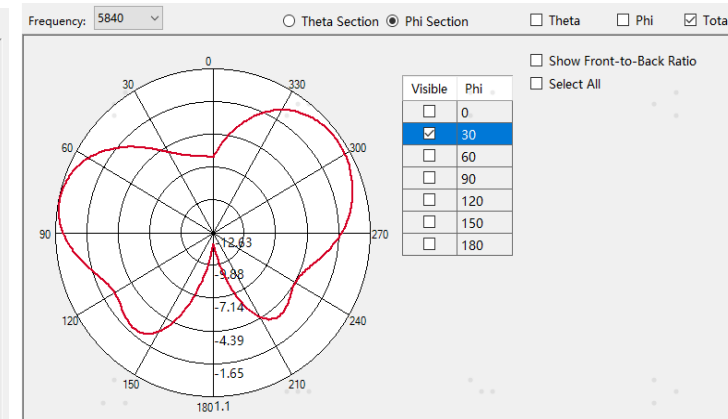

5 G max Gain: 2.5 dBi

WiFi1

天线尺寸: (单位mm) : 18*5*5mm

尺寸 (单位mm) 长X宽X高: 47*30*5mm

WiFi 2.4G:

L

M

H

Theta Section

Phi Section

WiFi 5G:

L

M

H

Theta Section

Phi Section

WiFi 1

2.4G:

L:-17 M:-18 H:-16

5G:

L:-16 M:-11 H:-10

谢谢