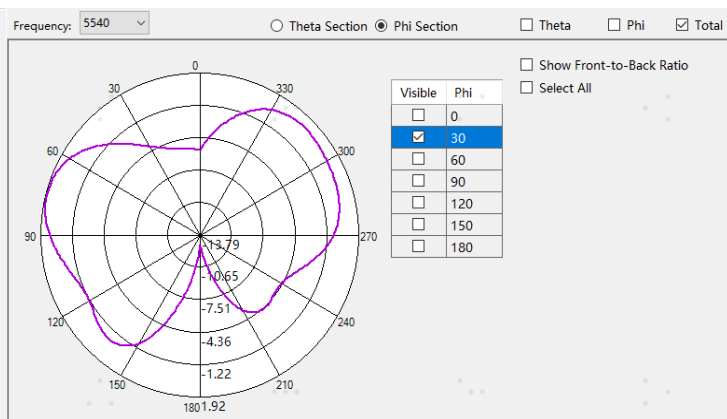

5 G max Gain: 2.5 dBi

WiFi1

天线尺寸: (单位mm) : 18*5*5mm

尺寸 (单位mm) 长X宽X高: 47*30*5mm

WiFi 2.4G:

L

M

H

Theta Section

Phi Section

WiFi 5G:

L

M

H

Theta Section

Phi Section

WiFi 1

2.4G:

L:-17 M:-18 H:-16

5G:

L:-16 M:-11 H:-10

谢谢