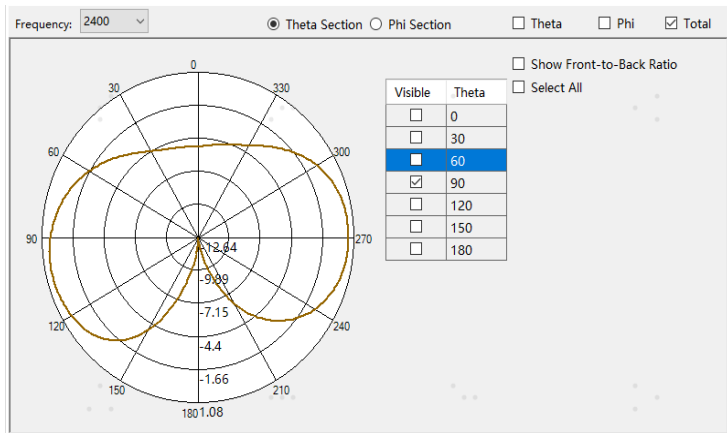

5 G max Gain: 2.5 dBi

WiFi1

天线尺寸: (单位mm) : 18*5*5mm

尺寸 (单位mm) 长X宽X高: 47*30*5mm

WiFi 2.4G:

L

M

H

Theta Section

Phi Section

WiFi 5G:

L

M

H

Theta Section

Phi Section

WiFi 1

2.4G:

L:-17 M:-18 H:-16

5G:

L:-16 M:-11 H:-10

谢谢