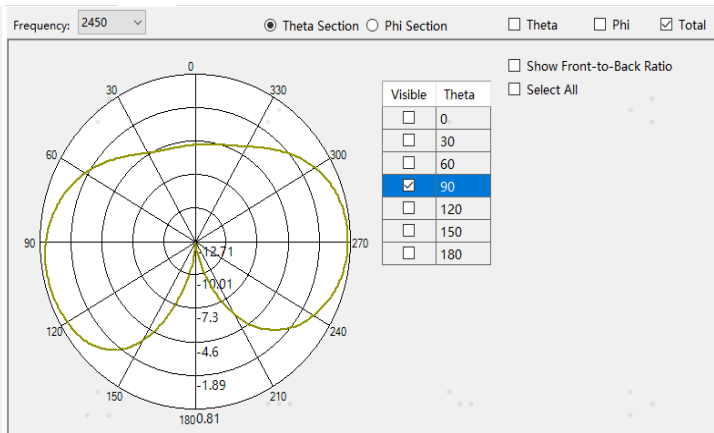

5 G max Gain: 2.5 dBi

WiFi1

天线尺寸: (单位mm) : 18*5*5mm

尺寸 (单位mm) 长X宽X高: 47*30*5mm

WiFi 2.4G:

L

M

H

Theta Section

Phi Section

WiFi 5G:

L

M

H

Theta Section

Phi Section

WiFi 1

2.4G:

L:-17 M:-18 H:-16

5G:

L:-16 M:-11 H:-10

谢谢