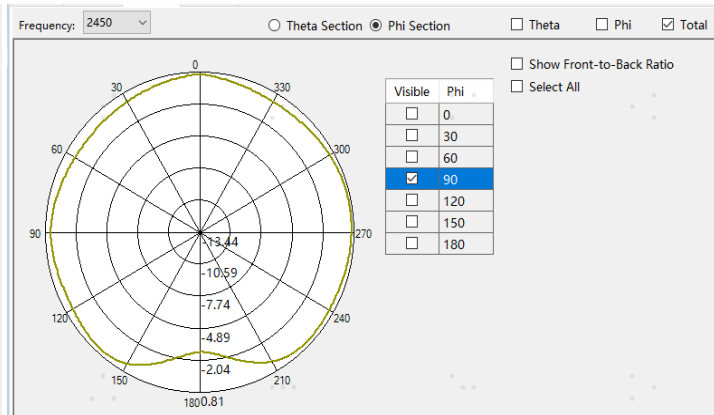

5 G max Gain: 2.5 dBi

WiFi1

天线尺寸: (单位mm) : 18*5*5mm

尺寸 (单位mm) 长X宽X高: 47*30*5mm

WiFi 2.4G:

L

M

H

Theta Section

Phi Section

WiFi 5G:

L

M

H

Theta Section

Phi Section

WiFi 1

2.4G:

L:-17 M:-18 H:-16

5G:

L:-16 M:-11 H:-10

谢谢