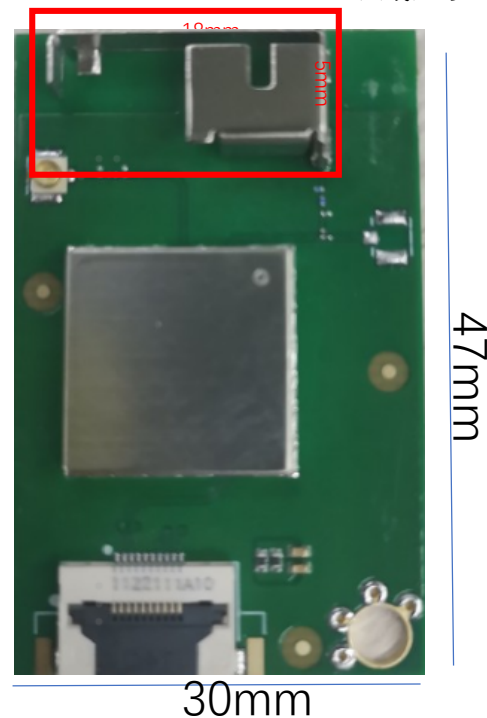

Hisense

UEFA
EURO2020

2020欧洲杯全球官方合作伙伴

ZDRK8812CU ANT Details

2022-04

WIFI1:

	CH	Efficiency(%)	Gain(dBi)
2.4G	L	70	2.0
	M	68	1.0
	H	69	1.0
5G	L	73	2.5
	M	77	2.0
	H	63	1.0

2.4G max Gain: 2.0dBi

5 G max Gain: 2.5 dBi

WiFi1

天线尺寸: (单位mm) : 18*5*5mm

尺寸 (单位mm) 长X宽X高: 47*30*5mm

WiFi 2.4G:

L

M

H