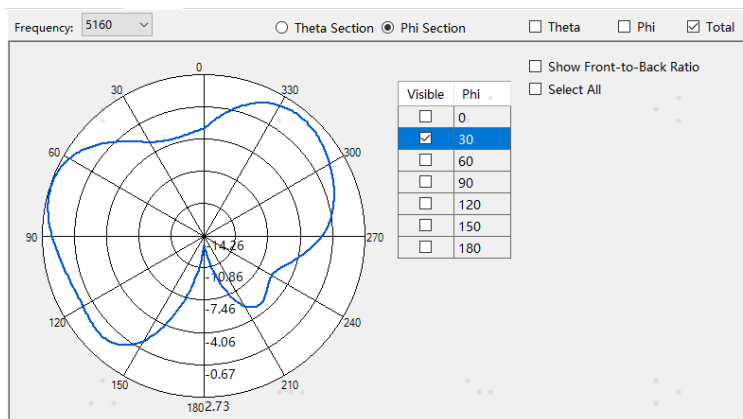

5 G max Gain: 2.5 dBi

WiFi1

天线尺寸: (单位mm) : 18*5*5mm

尺寸 (单位mm) 长X宽X高: 47*30*5mm

WiFi 2.4G:

L

M

H

Theta Section

Phi Section

WiFi 5G:

L

M

H

Theta Section

Phi Section

WiFi 1

2.4G:

L:-17 M:-18 H:-16

5G:

L:-16 M:-11 H:-10

谢谢