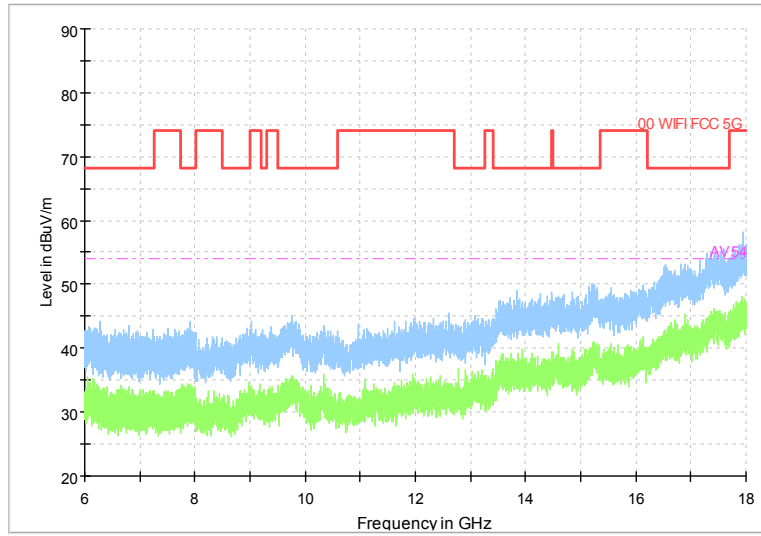

Frequency Range: 30MHz -1GHz
 Detector: Av mode and PK mode
 Modulation type: 802.11a

Frequency Range: 1GHz -6GHz
 Detector: Av mode and PK mode
 Modulation type: 802.11a

Full Spectrum

Frequency Range: 6GHz -18GHz
Detector: Av mode and PK mode
Modulation type: 802.11a

Full Spectrum

Frequency Range: 18GHz -40GHz
Detector: Av mode and PK mode
Modulation type: 802.11a

Full Spectrum

Frequency Range: 30MHz -1GHz
 Detector: Av mode and PK mode
 Modulation type: 802.11n(HT20)

Full Spectrum

Frequency Range: 1GHz -6GHz
 Detector: Av mode and PK mode
 Modulation type: 802.11n(HT20)

Full Spectrum

Frequency Range: 6GHz -18GHz
Detector: Av mode and PK mode
Modulation type: 802.11n(HT20)