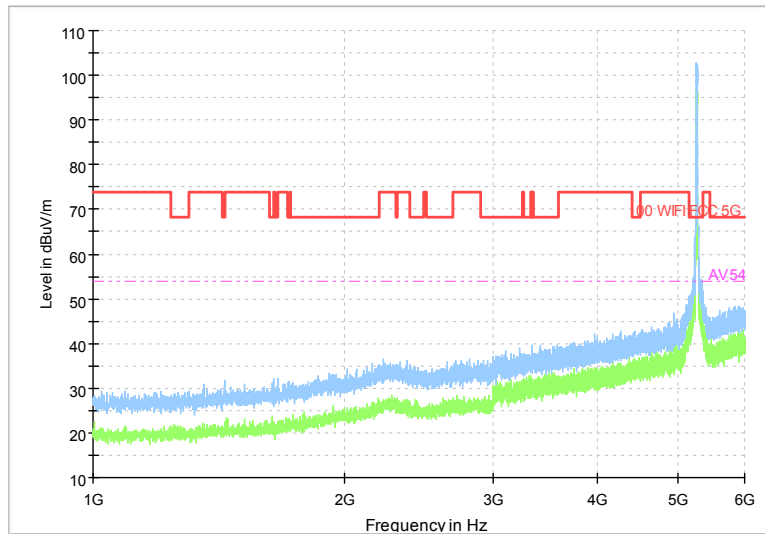

Frequency Range: 30MHz -1GHz
 Detector: Av mode and PK mode
 Modulation type: 802.11a

Frequency Range: 1GHz -6GHz
 Detector: Av mode and PK mode
 Modulation type: 802.11a

Full Spectrum

Frequency Range: 6GHz -18GHz
Detector: Av mode and PK mode
Modulation type: 802.11a

Full Spectrum

Frequency Range: 18GHz -40GHz
Detector: Av mode and PK mode
Modulation type: 802.11a

Full Spectrum

Frequency Range: 30MHz -1GHz
 Detector: Av mode and PK mode
 Modulation type: 802.11n(HT20)

Full Spectrum

Frequency Range: 1GHz -6GHz
 Detector: Av mode and PK mode
 Modulation type: 802.11n(HT20)

Full Spectrum

Frequency Range: 6GHz -18GHz
Detector: Av mode and PK mode
Modulation type: 802.11n(HT20)