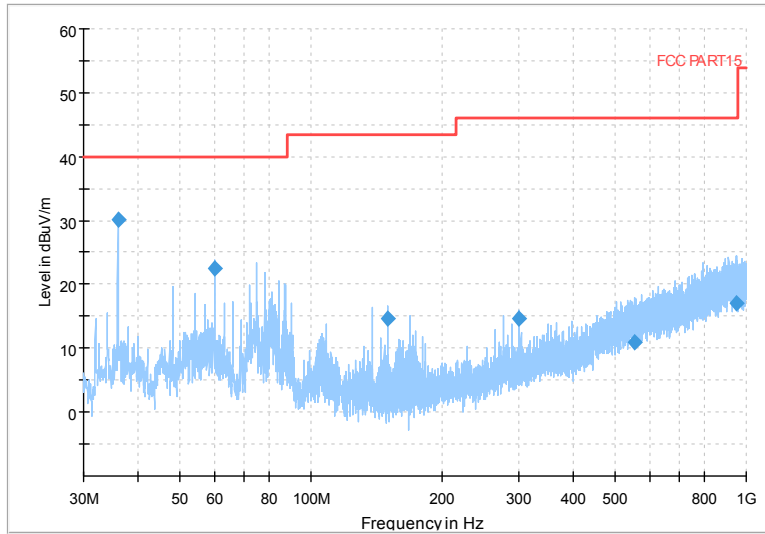

Frequency Range: 30MHz -1GHz
 Detector: Av mode and PK mode
 Modulation type: 802.11a

Frequency Range: 1GHz -6GHz
 Detector: Av mode and PK mode
 Modulation type: 802.11a

Full Spectrum

Frequency Range: 6GHz -18GHz
Detector: Av mode and PK mode
Modulation type: 802.11a

Full Spectrum

Frequency Range: 18GHz -40GHz
Detector: Av mode and PK mode
Modulation type: 802.11a

Full Spectrum

Frequency Range: 30MHz -1GHz
 Detector: Av mode and PK mode
 Modulation type: 802.11n(HT20)