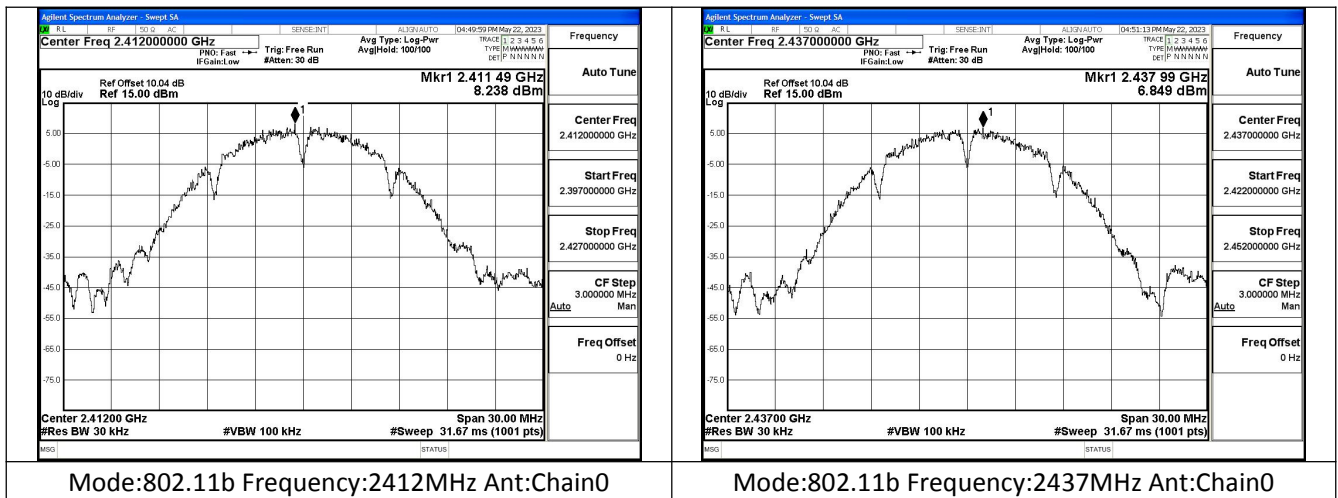

Test Mode	Antenna	Tones	Power Density(dBm/3KHz)		
			Channel No.3	Channel No.6	Channel No.9
			2422MHz	2437MHz	2452MHz
802.11n HT40	Chain0	NA	-8.887	-8.822	-7.928
802.11n HT40	Chain1	NA	-7.915	-8.635	-8.595
802.11n HT40	MIMO	NA	-5.364	-5.717	-5.238
802.11ax HE40	Chain0	26T	0.931	0.203	1.280
802.11ax HE40	Chain1	26T	1.002	0.473	-0.461
802.11ax HE40	MIMO	26T	3.977	3.350	3.506
802.11ax HE40	Chain0	52T	-2.787	-3.083	-3.168
802.11ax HE40	Chain1	52T	-2.783	-2.905	-3.162
802.11ax HE40	MIMO	52T	0.225	0.017	-0.155
802.11ax HE40	Chain0	106T	-3.683	-4.312	-4.284
802.11ax HE40	Chain1	106T	-3.559	-4.807	-5.164
802.11ax HE40	MIMO	106T	-0.610	-1.542	-1.691
802.11ax HE40	Chain0	242T	-4.435	-4.616	-4.434
802.11ax HE40	Chain1	242T	-4.374	-4.654	-4.536
802.11ax HE40	MIMO	242T	-1.394	-1.625	-1.474
802.11ax HE40	Chain0	484T	-5.942	-6.412	-6.023
802.11ax HE40	Chain1	484T	-5.915	-6.525	-6.031
802.11ax HE40	MIMO	484T	-2.918	-3.458	-3.017

Test Mode: 802.11b