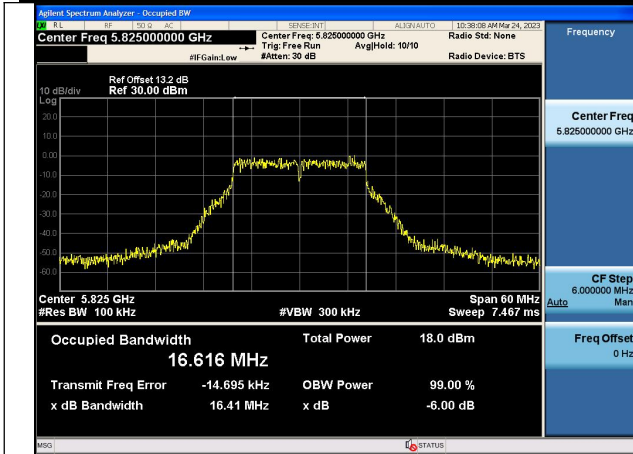

Test Mode:802.11a 5825MHz Chain0