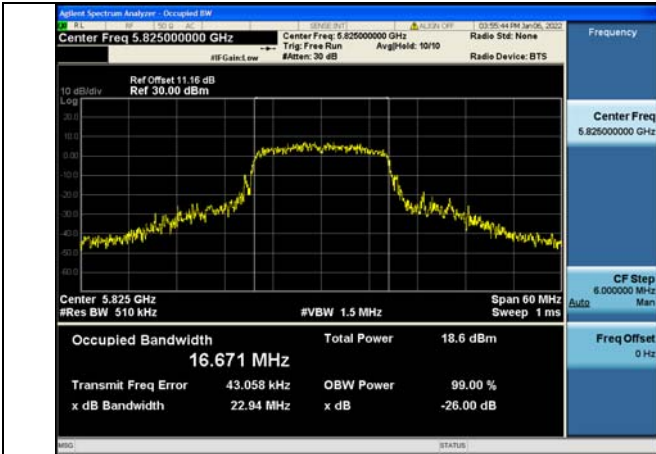

Test Mode:802.11a 5825MHz Chain0