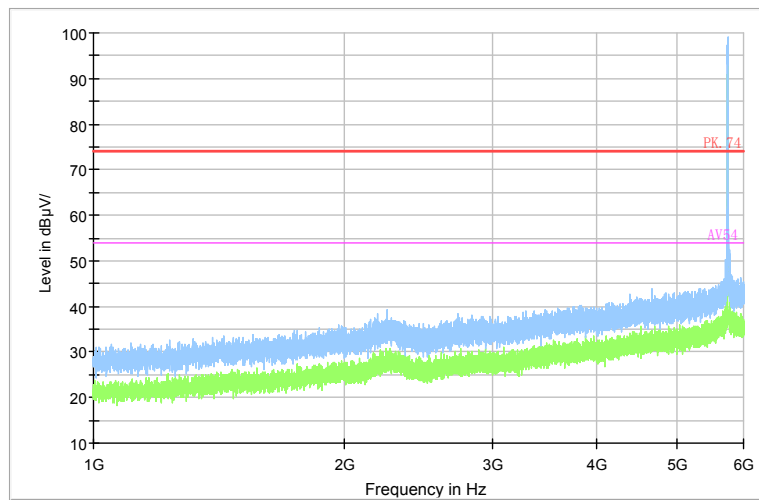

Comment

**Frequency Range: 1GHz -6GHz**  
**Detector: Av mode and PK mode**  
**Modulation type: 802.11a**

Full Spectrum

Preview Result 2-AVG    Preview Result 1-PK+    PK.74    AV54

Comment

Frequency Range: 6GHz -18GHz  
 Detector: Av mode and PK mode  
 Modulation type: 802.11a

Full Spectrum

Frequency Range: 18GHz -40GHz  
 Detector: Av mode and PK mode  
 Modulation type: 802.11a

Full Spectrum

Comment

Frequency Range: 30MHz -1GHz  
Detector: QP mode  
Test Mode: 802.11n(HT20)

Full Spectrum

Comment

Frequency Range: 1GHz -6GHz  
Detector: Av mode and PK mode  
Modulation type: 802.11n(HT20)

Full Spectrum

Preview Result 2-AVG    Preview Result 1-PK+    PK.74    AV54

Comment

Frequency Range: 6GHz -18GHz  
Detector: Av mode and PK mode  
Modulation type: 802.11n(HT20)