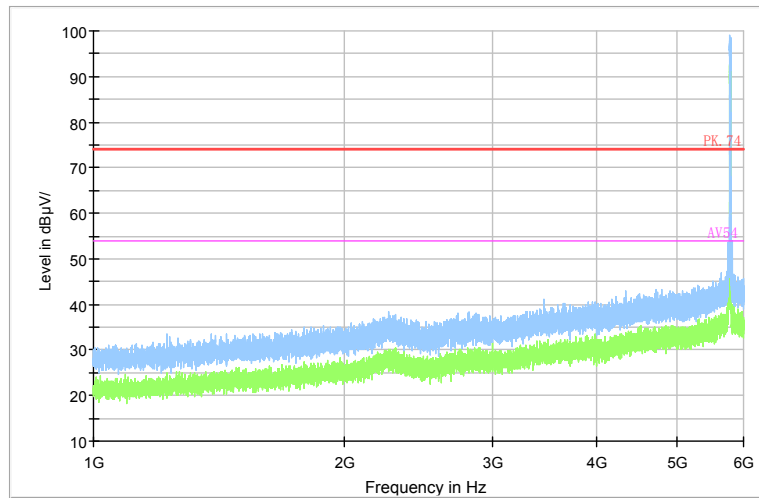

Full Spectrum

Comment

Frequency Range: 1GHz -6GHz  
Detector: Av mode and PK mode  
Modulation type: 802.11a

Full Spectrum

Preview Result 2-AVG    Preview Result 1-PK+    PK.74    AV54

Comment

Frequency Range: 6GHz -18GHz  
 Detector: Av mode and PK mode  
 Modulation type: 802.11a

Full Spectrum

Frequency Range: 18GHz -40GHz  
 Detector: Av mode and PK mode  
 Modulation type: 802.11a

Full Spectrum

Comment

Frequency Range: 30MHz -1GHz  
Detector: QP mode  
Test Mode: 802.11n(HT20)

Full Spectrum

Comment

Frequency Range: 1GHz -6GHz  
Detector: Av mode and PK mode  
Modulation type: 802.11n(HT20)

Full Spectrum

Preview Result 2-AVG    Preview Result 1-PK+    PK.74    AV54

Comment

Frequency Range: 6GHz -18GHz  
Detector: Av mode and PK mode  
Modulation type: 802.11n(HT20)