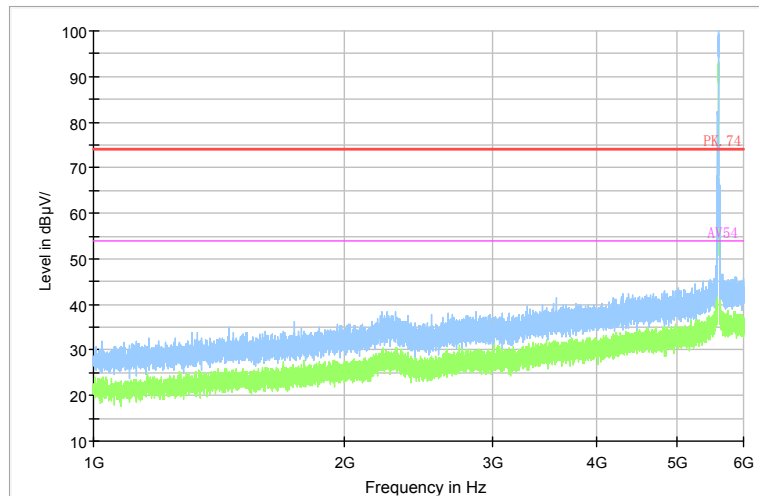

Full Spectrum

Comment

Frequency Range: 1GHz -6GHz  
Detector: Av mode and PK mode  
Modulation type: 802.11a

Full Spectrum

Preview Result 2-AVG    Preview Result 1-PK+    PK.74    AV54

Comment

Frequency Range: 6GHz -18GHz  
Detector: Av mode and PK mode  
Modulation type: 802.11a

Full Spectrum

Frequency Range: 18GHz -40GHz  
Detector: Av mode and PK mode  
Modulation type: 802.11a

Full Spectrum

Comment

Frequency Range: 30MHz -1GHz  
Detector: QP mode  
Test Mode: 802.11n(HT20)

Full Spectrum

Comment

Frequency Range: 1GHz -6GHz  
Detector: Av mode and PK mode  
Modulation type: 802.11n(HT20)

Full Spectrum

Preview Result 2-AVG    Preview Result 1-PK+    PK.74    AV54

Comment

Frequency Range: 6GHz -18GHz  
 Detector: Av mode and PK mode  
 Modulation type: 802.11n(HT20)