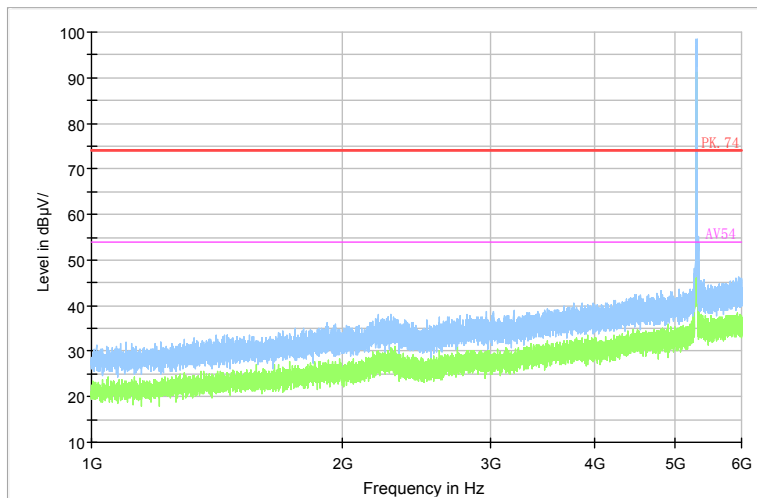

Full Spectrum

Preview Result 2-AVG    Preview Result 1-PK+    PK.74    AV54

Comment

Frequency Range: 6GHz -18GHz  
Detector: Av mode and PK mode  
Modulation type: 802.11a

Full Spectrum

Frequency Range: 18GHz -40GHz  
Detector: Av mode and PK mode  
Modulation type: 802.11a

Full Spectrum

Preview Result 1-PK+    FCC PART15    Final\_Result QPK

Comment

Frequency Range: 30MHz -1GHz  
 Detector: QP mode  
 Test Mode: 802.11n(HT20)

Full Spectrum

Comment

Frequency Range: 1GHz -6GHz  
 Detector: Av mode and PK mode  
 Modulation type: 802.11n(HT20)

Full Spectrum

Preview Result 2-AVG    Preview Result 1-PK+    PK.74    AV54

Comment

Frequency Range: 6GHz -18GHz  
Detector: Av mode and PK mode  
Modulation type: 802.11n(HT20)

Full Spectrum

Frequency Range: 18GHz -40GHz  
Detector: Av mode and PK mode  
Modulation type: 802.11n(HT20)