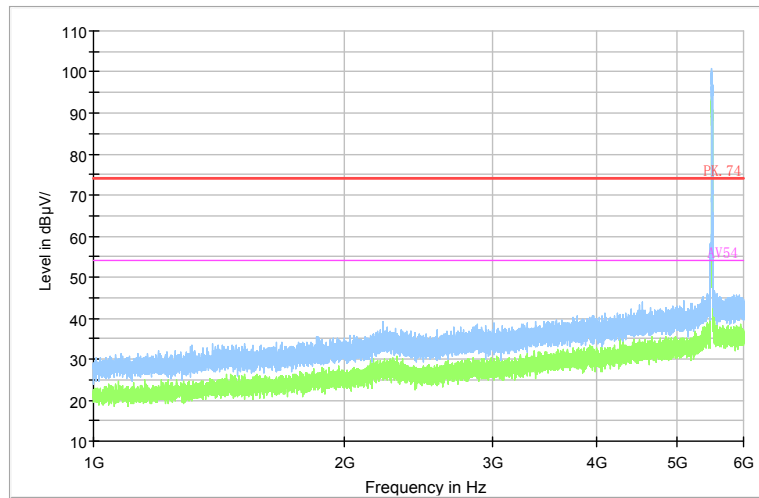

Comment

Frequency Range: 1GHz -6GHz  
 Detector: Av mode and PK mode  
 Modulation type: 802.11a

Full Spectrum

Preview Result 2-AVG    Preview Result 1-PK+    PK.74    AV54

Comment

Frequency Range: 6GHz -18GHz  
 Detector: Av mode and PK mode  
 Modulation type: 802.11a

Full Spectrum

Frequency Range: 18GHz -40GHz  
 Detector: Av mode and PK mode  
 Modulation type: 802.11a

Full Spectrum

Comment

Frequency Range: 30MHz -1GHz  
Detector: QP mode  
Test Mode: 802.11n(HT20)

Full Spectrum

Comment

Frequency Range: 1GHz -6GHz  
Detector: Av mode and PK mode  
Modulation type: 802.11n(HT20)

Full Spectrum

Preview Result 2-AVG    Preview Result 1-PK+    PK.74    AV54

Comment

Frequency Range: 6GHz -18GHz  
Detector: Av mode and PK mode  
Modulation type: 802.11n(HT20)