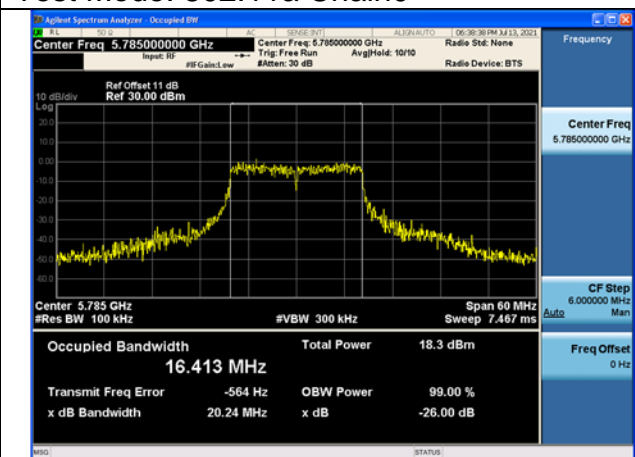

Test Mode: 802.11a Chain0