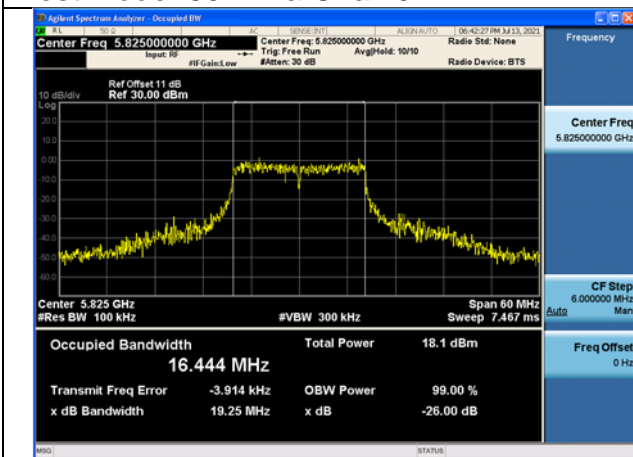

Test Mode: 802.11a Chain0