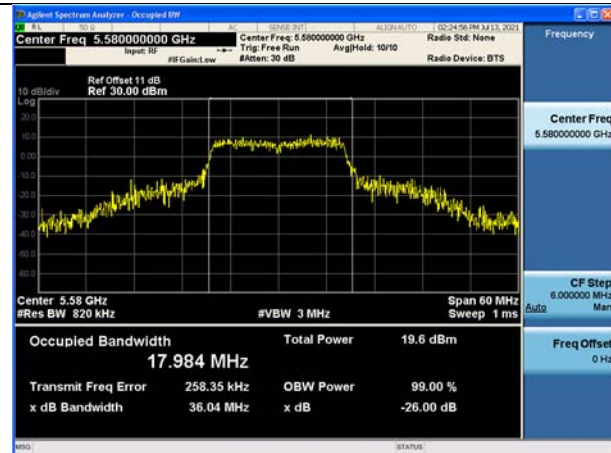

Test Mode: 802.11a Chain0