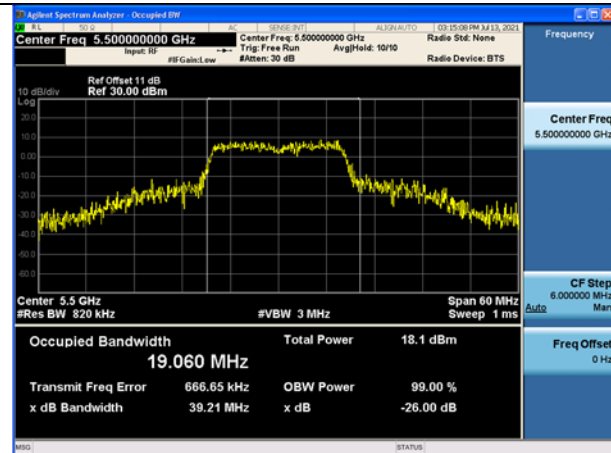

Test Mode: 802.11a Chain1