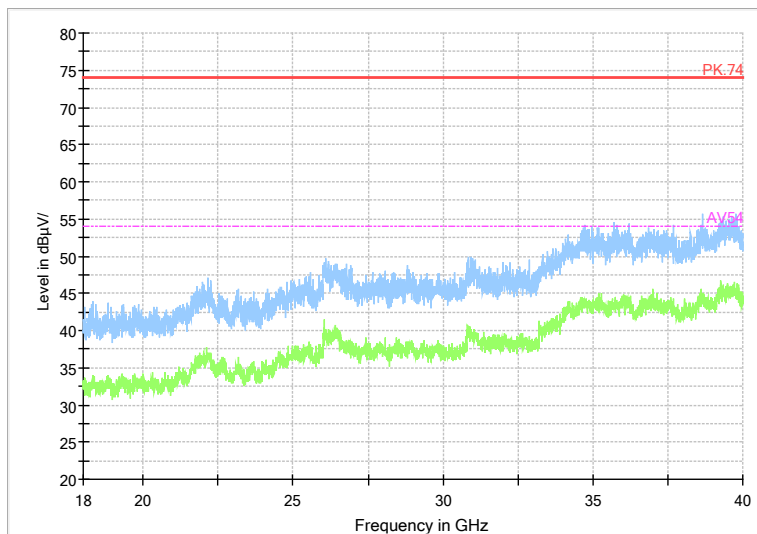

Full Spectrum

Preview Result 2-AVG Preview Result 1-PK+ PK.74 AV54

Comment

Frequency Range: 6GHz -18GHz
 Detector: Av mode and PK mode
 Modulation type: 802.11n(HT20)

Full Spectrum

Frequency Range: 18GHz -40GHz
 Detector: Av mode and PK mode
 Modulation type: 802.11n(HT20)