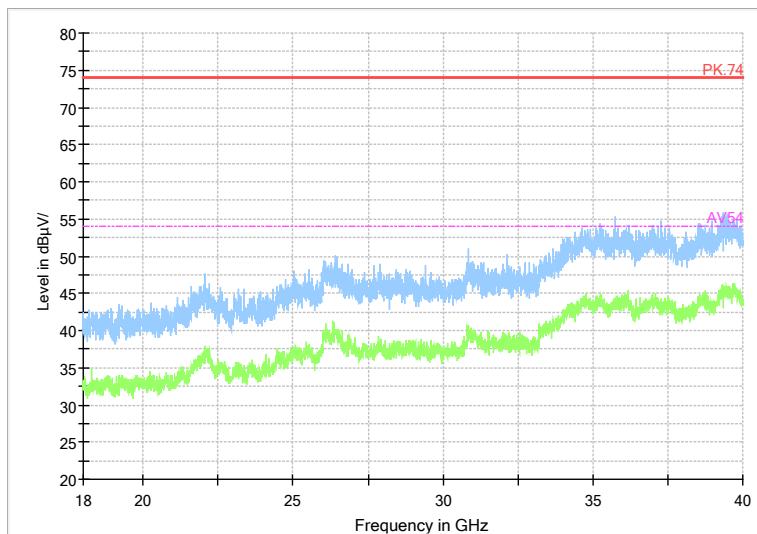

Full Spectrum

Preview Result 2-AVG Preview Result 1-PK+ PK.74 AV54

Comment

Frequency Range: 6GHz -18GHz
 Detector: Av mode and PK mode
 Modulation type: 802.11n(HT20)

Full Spectrum

Frequency Range: 18GHz -40GHz
 Detector: Av mode and PK mode
 Modulation type: 802.11n(HT20)