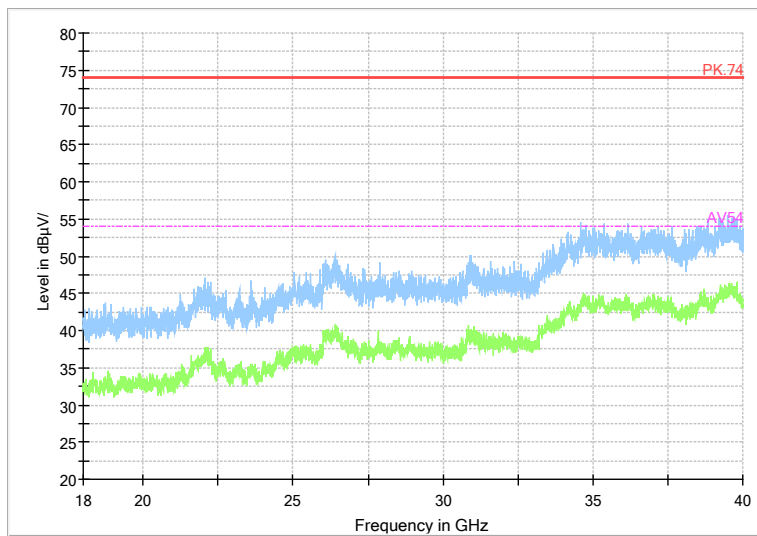

Full Spectrum

Preview Result 2-AVG Preview Result 1-PK+ PK.74 AV54

Comment

Frequency Range: 6GHz -18GHz
 Detector: Av mode and PK mode
 Modulation type: 802.11n(HT20)

Full Spectrum

Frequency Range: 18GHz -40GHz
 Detector: Av mode and PK mode
 Modulation type: 802.11n(HT20)