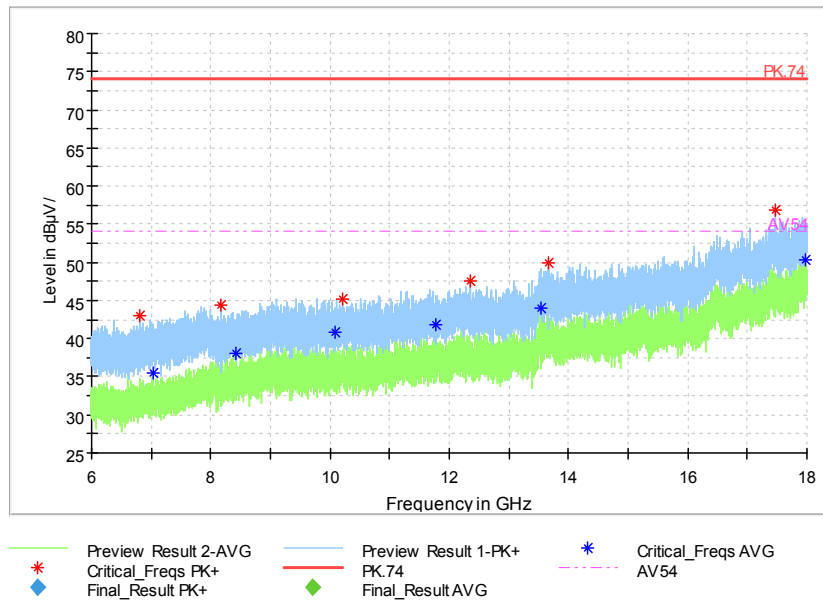

— Preview Result 2-AVG — Preview Result 1-PK+ * Critical_Freqs AVG
* Critical_Freqs PK+ — PK.74 * AV54
◆ Final_Result PK+ ◆ Final_Result AVG

Frequency Range: 1GHz -3GHz
Detector: Av mode and PK mode
Modulation type: 802.11n(HT40 MIMO)

Full Spectrum

Frequency Range: 3GHz -6GHz
Detector: Av mode and PK mode
Modulation type: 802.11n(HT40 MIMO)

Full Spectrum

Frequency Range: 6GHz -18GHz
Detector: Av mode and PK mode
Modulation type: 802.11n(HT40 MIMO)