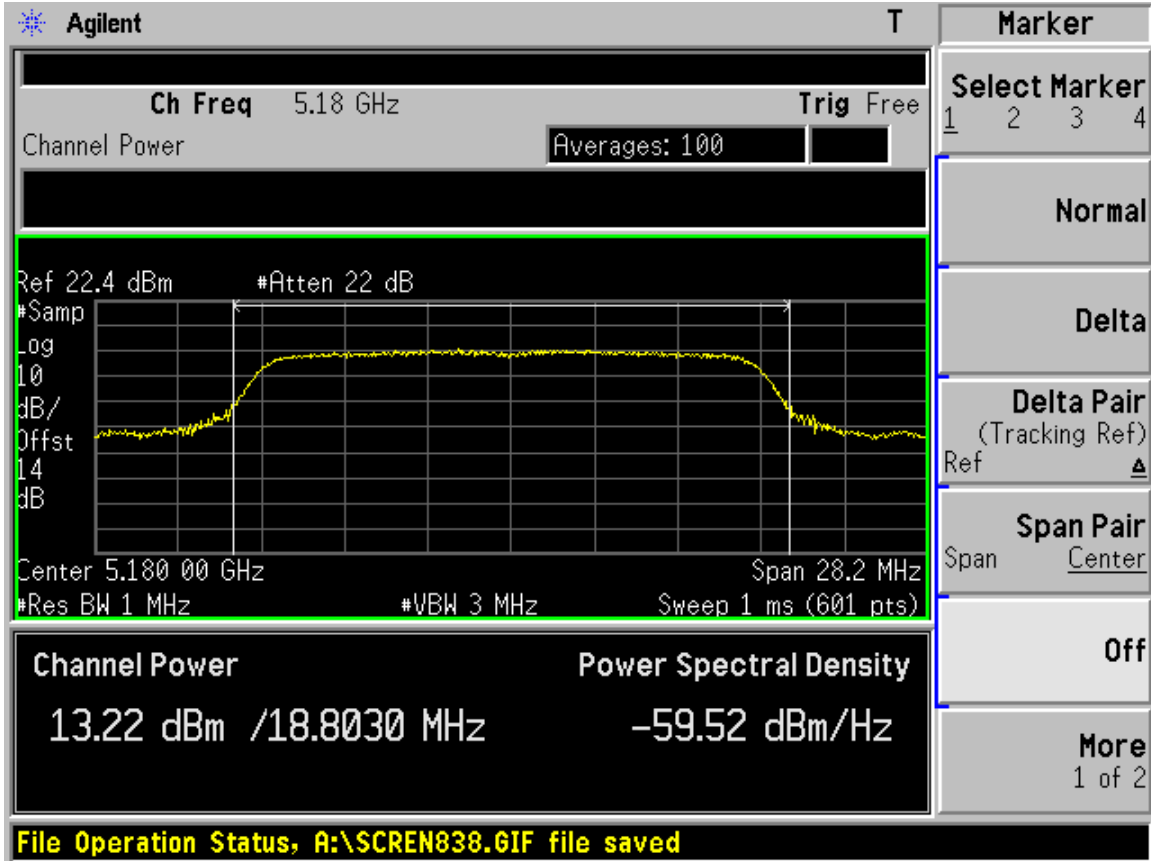

## Airgo Networks 1200AP Power Measurements

FCC ID: SA3-AGN1202AP0000

Output power measurement summary – UNII Mode

Mode	Frequency, MHz		P, U-NII per Rules
802.11a 6 Mbps	5180	15.29 dBm AVE	13.22 dBm U-NII
	5260	16.57 dBm AVE	16.4 dBm U-NII
	5320	16.21 dBm AVE	17.93 dBm U-NII

### Test Set-Up

EUT controlled by Airgo “RTT” software, updated 30 Sept 2004

Airgo Networks 1200AP Power Measurements

FCC ID: SA3-AGN1202AP0000

802.11 a mode      6 Mbps

Airgo Networks 1200AP Power Measurements

FCC ID: SA3-AGN1202AP0000

802.11 a mode      6 Mbps

Airgo Networks 1200AP Power Measurements

FCC ID: SA3-AGN1202AP0000

802.11 a mode      6 Mbps

Channel	Rate 2 Power Table										
	MHz	1-11	6-12	18	24	36	48	54	72	96	108
<i>2412</i>	20	20	19	19	17	16	14	16	14	14	
<i>2417</i>	20	20	19	19	17	16	14	16	14	14	
<i>2422</i>	20	20	19	19	17	16	14	16	14	14	
<i>2427</i>	20	20	19	19	17	16	14	16	14	14	
<i>2432</i>	20	20	19	19	17	16	14	16	14	14	
<i>2437</i>	20	20	19	19	17	16	14	16	14	14	
<i>2442</i>	20	20	19	19	17	16	14	16	14	14	
<i>2447</i>	20	20	19	19	17	16	14	16	14	14	
<i>2452</i>	20	20	19	19	17	16	14	16	14	14	
<i>2457</i>	20	20	19	19	17	16	14	16	14	14	
<i>2462</i>	20	20	19	19	17	16	14	16	14	14	
<i>5200</i>	17	17	17	17	15	14	12	14	12	12	
<i>5210</i>	17	17	17	17	15	14	12	14	12	12	
<i>5220</i>	17	17	17	17	15	14	12	14	12	12	
<i>5240</i>	17	17	17	17	15	14	12	14	12	12	
<i>5260</i>	17	17	17	17	15	14	12	14	12	12	
<i>5280</i>	17	17	17	17	15	14	12	14	12	12	
<i>5300</i>	17	17	17	17	15	14	12	14	12	12	
<i>5320</i>	17	17	17	17	15	14	12	14	12	12	
<i>5745</i>	17	17	17	17	14	13	11	13	11	11	
<i>5765</i>	17	17	17	17	14	13	11	13	11	11	
<i>5785</i>	17	17	17	17	14	13	11	13	11	11	
<i>5805</i>	17	17	17	17	14	13	11	13	11	11	

Maximum power per transmit chain, based on frequency and data rate .

Total power 3 dB higher (2X)