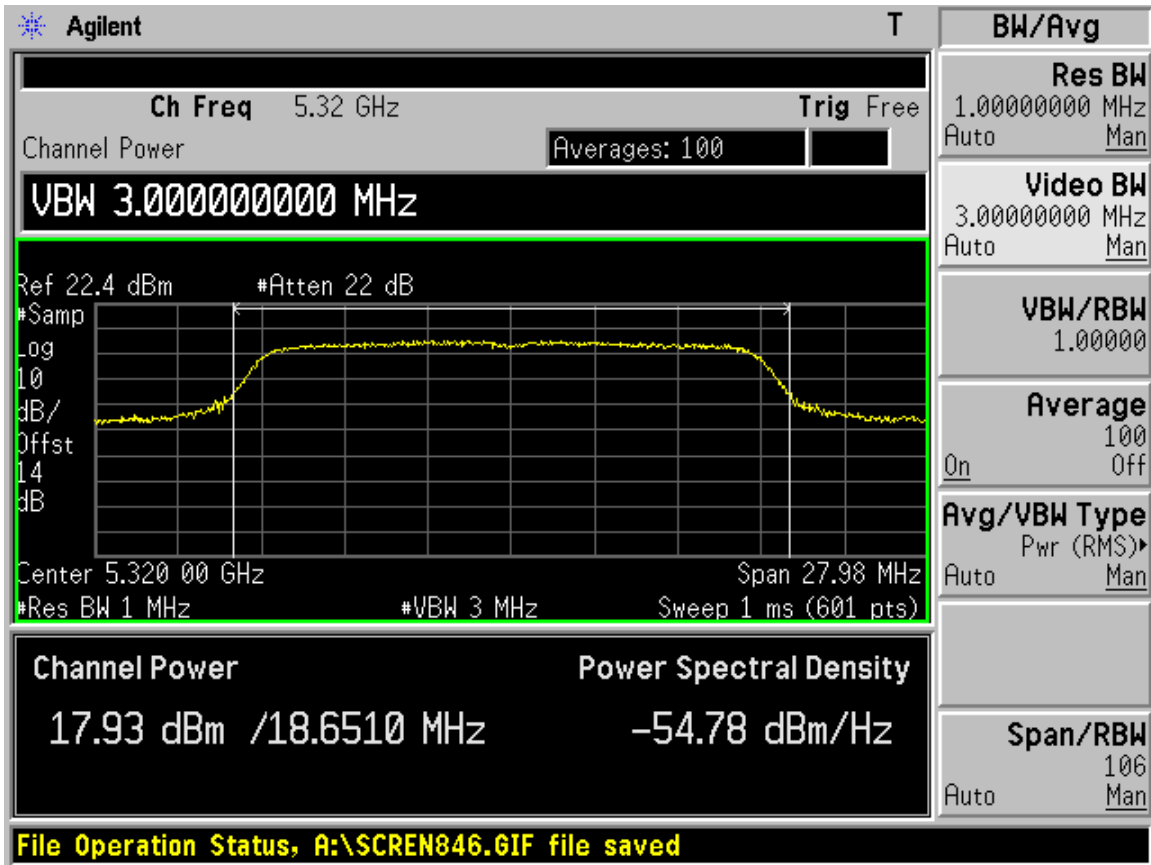

## Airgo Networks 1200AP Power Measurements

FCC ID: SA3-AGN1202AP0000

Output power measurement summary – UNII Mode

Mode	Frequency, MHz		P, U-NII per Rules
802.11a 6 Mbps	5180	15.29 dBm AVE	13.22 dBm U-NII
	5260	16.57 dBm AVE	16.4 dBm U-NII
	5320	16.21 dBm AVE	17.93 dBm U-NII

### Test Set-Up

EUT controlled by Airgo “RTT” software, updated 30 Sept 2004

Airgo Networks 1200AP Power Measurements

FCC ID: SA3-AGN1202AP0000

802.11 a mode      6 Mbps

Airgo Networks 1200AP Power Measurements

FCC ID: SA3-AGN1202AP0000

802.11 a mode      6 Mbps

Airgo Networks 1200AP Power Measurements

FCC ID: SA3-AGN1202AP0000

802.11 a mode      6 Mbps

Channel	Rate 2 Power Table										
	MHz	1-11	6-12	18	24	36	48	54	72	96	108
<i>2412</i>	20	20	19	19	17	16	14	16	14	14	
<i>2417</i>	20	20	19	19	17	16	14	16	14	14	
<i>2422</i>	20	20	19	19	17	16	14	16	14	14	
<i>2427</i>	20	20	19	19	17	16	14	16	14	14	
<i>2432</i>	20	20	19	19	17	16	14	16	14	14	
<i>2437</i>	20	20	19	19	17	16	14	16	14	14	
<i>2442</i>	20	20	19	19	17	16	14	16	14	14	
<i>2447</i>	20	20	19	19	17	16	14	16	14	14	
<i>2452</i>	20	20	19	19	17	16	14	16	14	14	
<i>2457</i>	20	20	19	19	17	16	14	16	14	14	
<i>2462</i>	20	20	19	19	17	16	14	16	14	14	
<i>5200</i>	17	17	17	17	15	14	12	14	12	12	
<i>5210</i>	17	17	17	17	15	14	12	14	12	12	
<i>5220</i>	17	17	17	17	15	14	12	14	12	12	
<i>5240</i>	17	17	17	17	15	14	12	14	12	12	
<i>5260</i>	17	17	17	17	15	14	12	14	12	12	
<i>5280</i>	17	17	17	17	15	14	12	14	12	12	
<i>5300</i>	17	17	17	17	15	14	12	14	12	12	
<i>5320</i>	17	17	17	17	15	14	12	14	12	12	
<i>5745</i>	17	17	17	17	14	13	11	13	11	11	
<i>5765</i>	17	17	17	17	14	13	11	13	11	11	
<i>5785</i>	17	17	17	17	14	13	11	13	11	11	
<i>5805</i>	17	17	17	17	14	13	11	13	11	11	

Maximum power per transmit chain, based on frequency and data rate .

Total power 3 dB higher (2X)