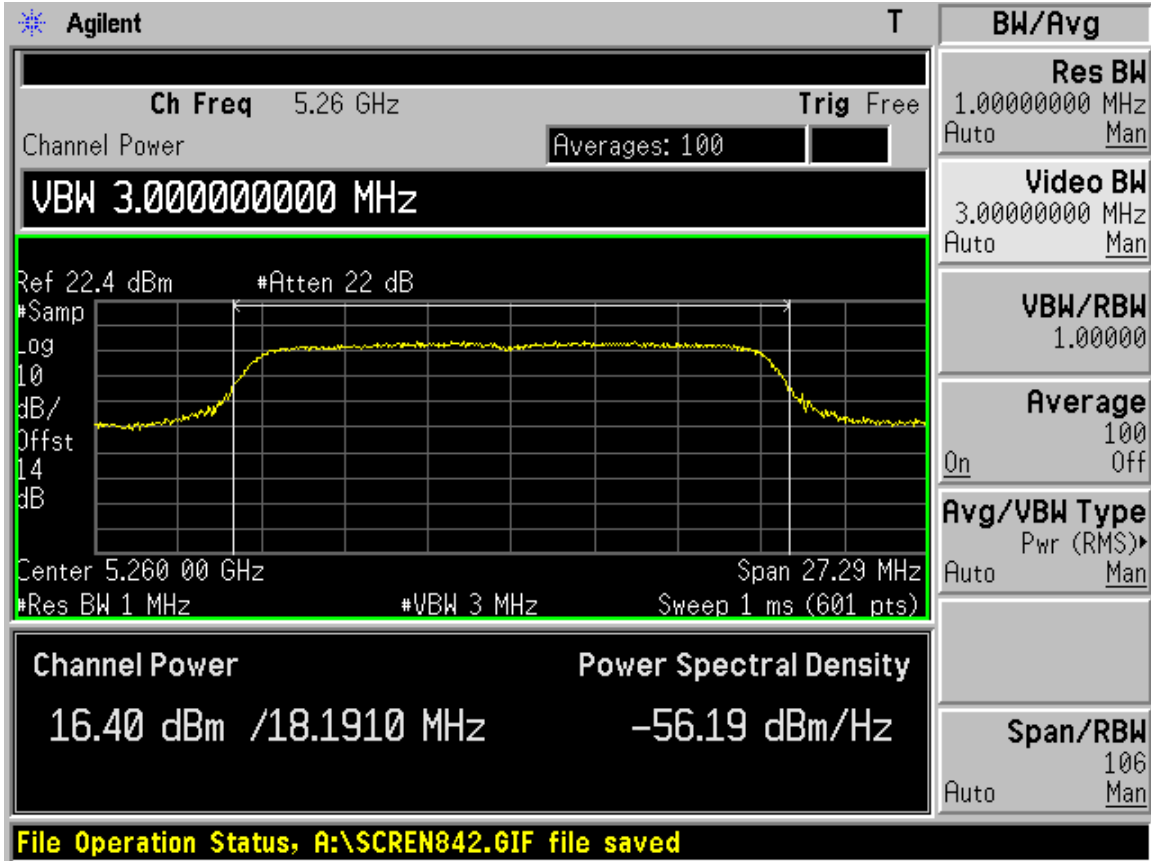

## Airgo Networks 1200AP Power Measurements

FCC ID: SA3-AGN1202AP0000

Output power measurement summary – UNII Mode

Mode	Frequency, MHz		P, U-NII per Rules
802.11a 6 Mbps	5180	15.29 dBm AVE	13.22 dBm U-NII
	5260	16.57 dBm AVE	16.4 dBm U-NII
	5320	16.21 dBm AVE	17.93 dBm U-NII

### Test Set-Up

EUT controlled by Airgo “RTT” software, updated 30 Sept 2004

Airgo Networks 1200AP Power Measurements

FCC ID: SA3-AGN1202AP0000

802.11 a mode      6 Mbps

Airgo Networks 1200AP Power Measurements

FCC ID: SA3-AGN1202AP0000

802.11 a mode      6 Mbps

Airgo Networks 1200AP Power Measurements

FCC ID: SA3-AGN1202AP0000

802.11 a mode      6 Mbps

Channel	Rate 2 Power Table										
	MHz	1-11	6-12	18	24	36	48	54	72	96	108
<i>2412</i>	20	20	19	19	17	16	14	16	14	14	
<i>2417</i>	20	20	19	19	17	16	14	16	14	14	
<i>2422</i>	20	20	19	19	17	16	14	16	14	14	
<i>2427</i>	20	20	19	19	17	16	14	16	14	14	
<i>2432</i>	20	20	19	19	17	16	14	16	14	14	
<i>2437</i>	20	20	19	19	17	16	14	16	14	14	
<i>2442</i>	20	20	19	19	17	16	14	16	14	14	
<i>2447</i>	20	20	19	19	17	16	14	16	14	14	
<i>2452</i>	20	20	19	19	17	16	14	16	14	14	
<i>2457</i>	20	20	19	19	17	16	14	16	14	14	
<i>2462</i>	20	20	19	19	17	16	14	16	14	14	
<i>5200</i>	17	17	17	17	15	14	12	14	12	12	
<i>5210</i>	17	17	17	17	15	14	12	14	12	12	
<i>5220</i>	17	17	17	17	15	14	12	14	12	12	
<i>5240</i>	17	17	17	17	15	14	12	14	12	12	
<i>5260</i>	17	17	17	17	15	14	12	14	12	12	
<i>5280</i>	17	17	17	17	15	14	12	14	12	12	
<i>5300</i>	17	17	17	17	15	14	12	14	12	12	
<i>5320</i>	17	17	17	17	15	14	12	14	12	12	
<i>5745</i>	17	17	17	17	14	13	11	13	11	11	
<i>5765</i>	17	17	17	17	14	13	11	13	11	11	
<i>5785</i>	17	17	17	17	14	13	11	13	11	11	
<i>5805</i>	17	17	17	17	14	13	11	13	11	11	

Maximum power per transmit chain, based on frequency and data rate .

Total power 3 dB higher (2X)