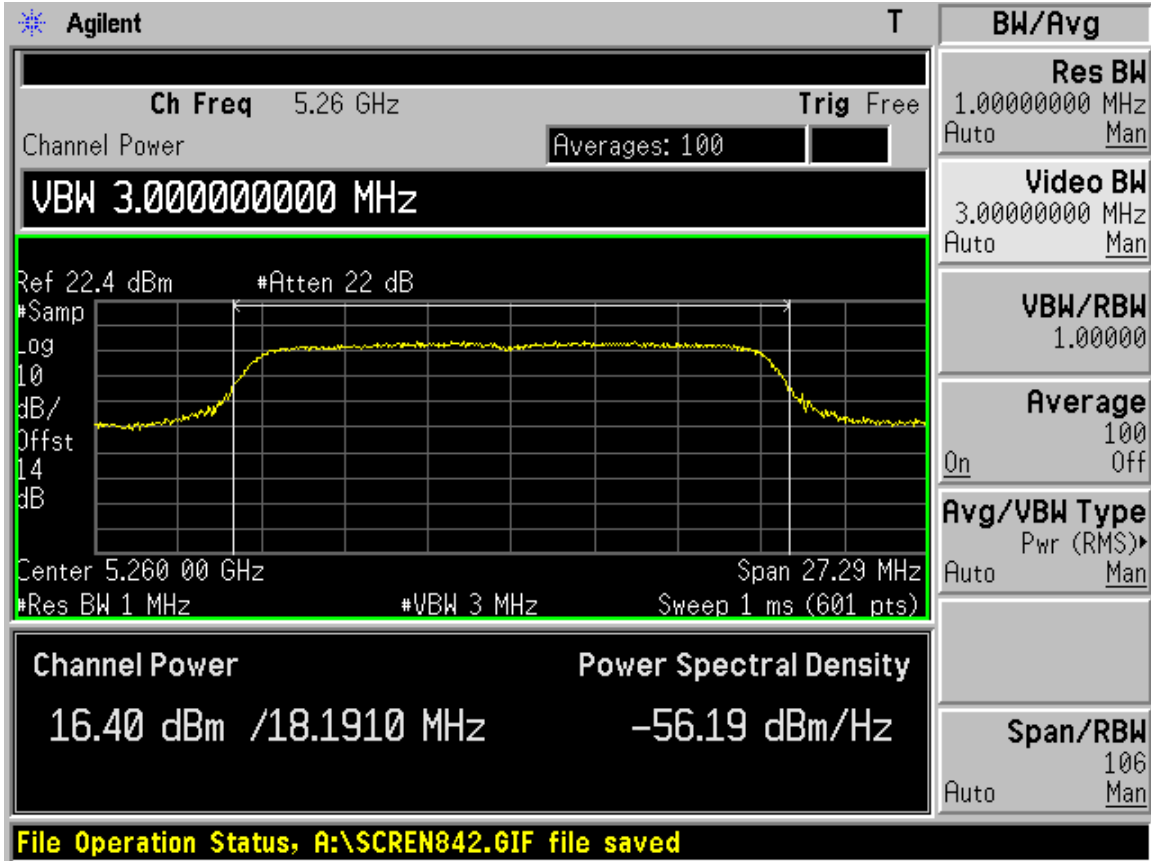

## Airgo Networks 1200AP Power Measurements

FCC ID: SA3-AGN1202AP0000

Output power measurement summary – UNII Mode

Mode	Frequency, MHz		P, U-NII per Rules
802.11a 6 Mbps	5180	15.29 dBm AVE	13.22 dBm U-NII
	5260	16.57 dBm AVE	16.4 dBm U-NII
	5320	16.21 dBm AVE	17.93 dBm U-NII

Test Set-Up

EUT controlled by Airgo “RTT” software, updated 30 Sept 2004

Airgo Networks 1200AP Power Measurements

FCC ID: SA3-AGN1202AP0000

802.11 a mode      6 Mbps

Airgo Networks 1200AP Power Measurements

FCC ID: SA3-AGN1202AP0000

802.11 a mode      6 Mbps

Airgo Networks 1200AP Power Measurements

FCC ID: SA3-AGN1202AP0000

802.11 a mode      6 Mbps

Channel	Rate 2 Power Table										
	MHz	1-11	6-12	18	24	36	48	54	72	96	108
<i>2412</i>	20	20	19	19	17	16	14	16	14	14	
<i>2417</i>	20	20	19	19	17	16	14	16	14	14	
<i>2422</i>	20	20	19	19	17	16	14	16	14	14	
<i>2427</i>	20	20	19	19	17	16	14	16	14	14	
<i>2432</i>	20	20	19	19	17	16	14	16	14	14	
<i>2437</i>	20	20	19	19	17	16	14	16	14	14	
<i>2442</i>	20	20	19	19	17	16	14	16	14	14	
<i>2447</i>	20	20	19	19	17	16	14	16	14	14	
<i>2452</i>	20	20	19	19	17	16	14	16	14	14	
<i>2457</i>	20	20	19	19	17	16	14	16	14	14	
<i>2462</i>	20	20	19	19	17	16	14	16	14	14	
<i>5200</i>	17	17	17	17	15	14	12	14	12	12	
<i>5210</i>	17	17	17	17	15	14	12	14	12	12	
<i>5220</i>	17	17	17	17	15	14	12	14	12	12	
<i>5240</i>	17	17	17	17	15	14	12	14	12	12	
<i>5260</i>	17	17	17	17	15	14	12	14	12	12	
<i>5280</i>	17	17	17	17	15	14	12	14	12	12	
<i>5300</i>	17	17	17	17	15	14	12	14	12	12	
<i>5320</i>	17	17	17	17	15	14	12	14	12	12	
<i>5745</i>	17	17	17	17	14	13	11	13	11	11	
<i>5765</i>	17	17	17	17	14	13	11	13	11	11	
<i>5785</i>	17	17	17	17	14	13	11	13	11	11	
<i>5805</i>	17	17	17	17	14	13	11	13	11	11	

Maximum power per transmit chain, based on frequency and data rate .

Total power 3 dB higher (2X)