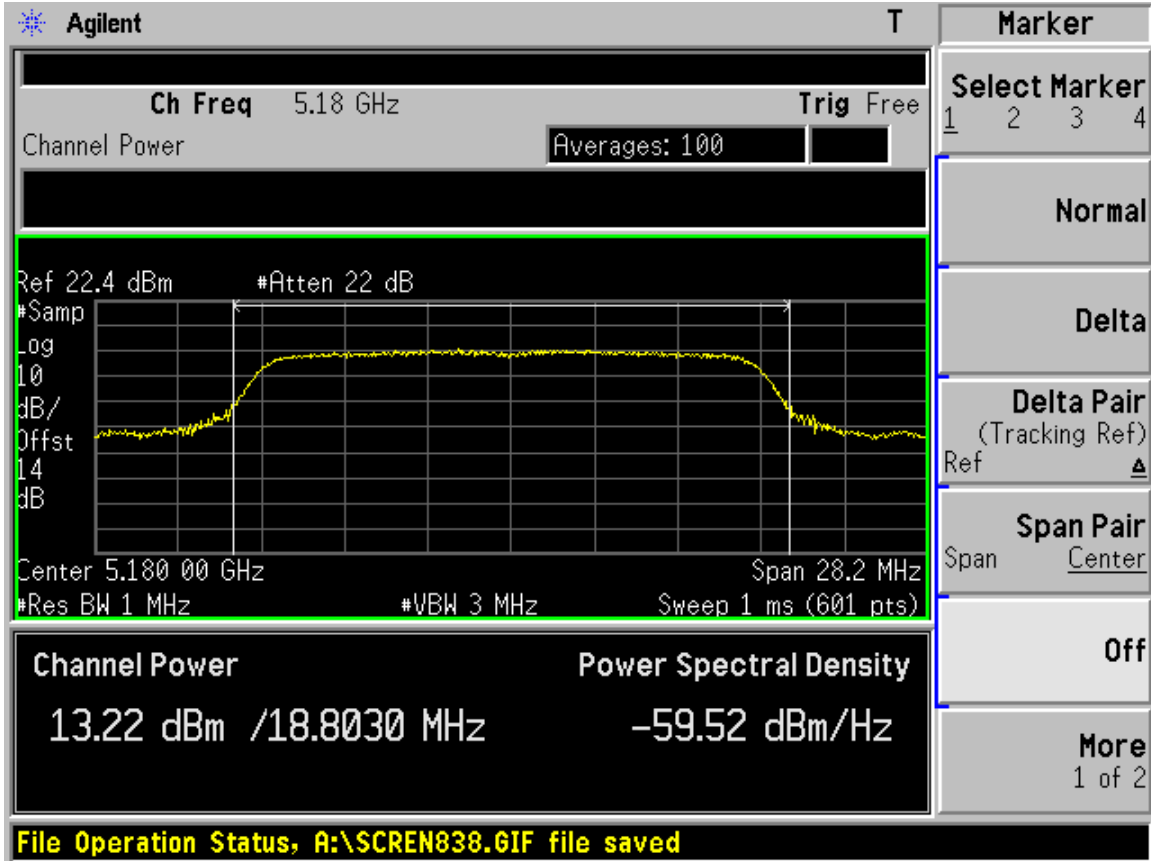

## Airgo Networks 1200AP Power Measurements

FCC ID: SA3-AGN1202AP0000

Output power measurement summary – UNII Mode

Mode	Frequency, MHz		P, U-NII per Rules
802.11a 6 Mbps	5180	15.29 dBm AVE	13.22 dBm U-NII
	5260	16.57 dBm AVE	16.4 dBm U-NII
	5320	16.21 dBm AVE	17.93 dBm U-NII

Test Set-Up

EUT controlled by Airgo “RTT” software, updated 30 Sept 2004

Airgo Networks 1200AP Power Measurements

FCC ID: SA3-AGN1202AP0000

802.11 a mode      6 Mbps

Airgo Networks 1200AP Power Measurements

FCC ID: SA3-AGN1202AP0000

802.11 a mode      6 Mbps

Airgo Networks 1200AP Power Measurements

FCC ID: SA3-AGN1202AP0000

802.11 a mode      6 Mbps

Channel	Rate 2 Power Table										
	MHz	1-11	6-12	18	24	36	48	54	72	96	108
<i>2412</i>	20	20	19	19	17	16	14	16	14	14	
<i>2417</i>	20	20	19	19	17	16	14	16	14	14	
<i>2422</i>	20	20	19	19	17	16	14	16	14	14	
<i>2427</i>	20	20	19	19	17	16	14	16	14	14	
<i>2432</i>	20	20	19	19	17	16	14	16	14	14	
<i>2437</i>	20	20	19	19	17	16	14	16	14	14	
<i>2442</i>	20	20	19	19	17	16	14	16	14	14	
<i>2447</i>	20	20	19	19	17	16	14	16	14	14	
<i>2452</i>	20	20	19	19	17	16	14	16	14	14	
<i>2457</i>	20	20	19	19	17	16	14	16	14	14	
<i>2462</i>	20	20	19	19	17	16	14	16	14	14	
<i>5200</i>	17	17	17	17	15	14	12	14	12	12	
<i>5210</i>	17	17	17	17	15	14	12	14	12	12	
<i>5220</i>	17	17	17	17	15	14	12	14	12	12	
<i>5240</i>	17	17	17	17	15	14	12	14	12	12	
<i>5260</i>	17	17	17	17	15	14	12	14	12	12	
<i>5280</i>	17	17	17	17	15	14	12	14	12	12	
<i>5300</i>	17	17	17	17	15	14	12	14	12	12	
<i>5320</i>	17	17	17	17	15	14	12	14	12	12	
<i>5745</i>	17	17	17	17	14	13	11	13	11	11	
<i>5765</i>	17	17	17	17	14	13	11	13	11	11	
<i>5785</i>	17	17	17	17	14	13	11	13	11	11	
<i>5805</i>	17	17	17	17	14	13	11	13	11	11	

Maximum power per transmit chain, based on frequency and data rate .

Total power 3 dB higher (2X)