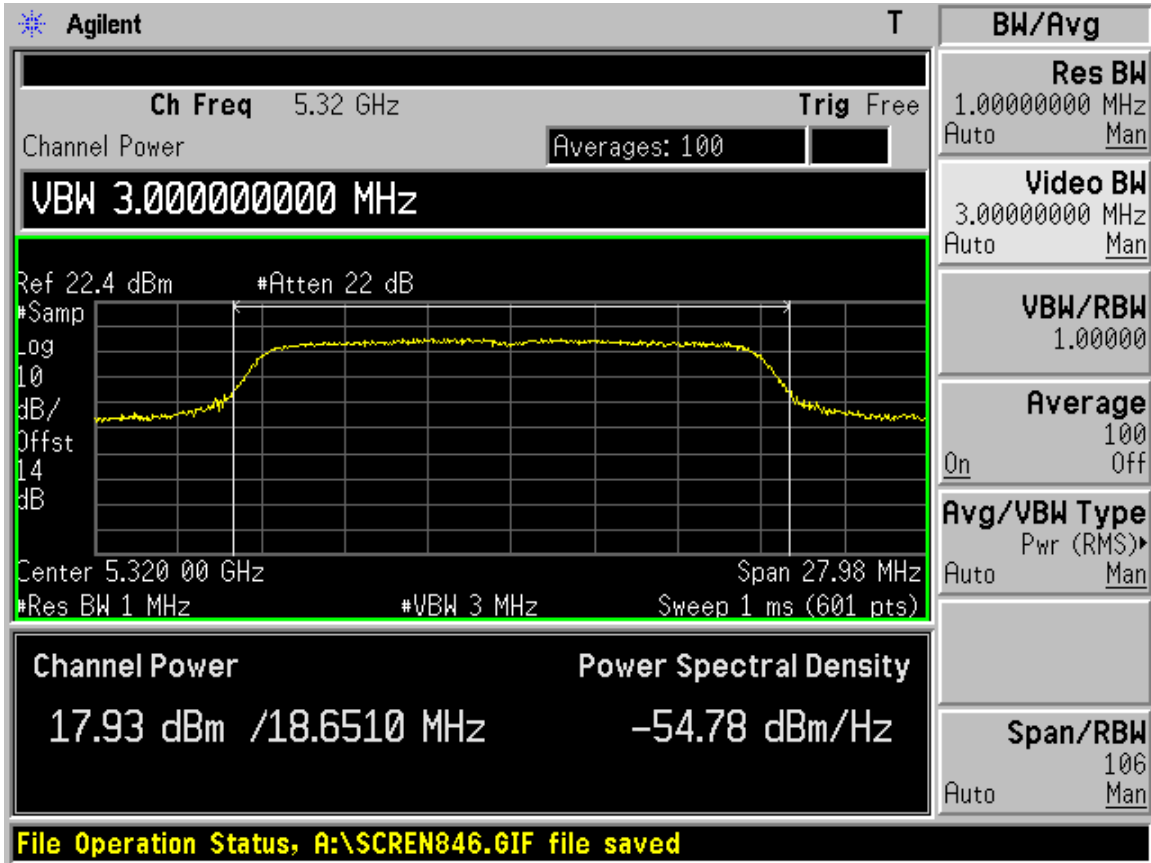

## Airgo Networks 1200AP Power Measurements

FCC ID: SA3-AGN1202AP0000

Output power measurement summary – UNII Mode

Mode	Frequency, MHz		P, U-NII per Rules
802.11a 6 Mbps	5180	15.29 dBm AVE	13.22 dBm U-NII
	5260	16.57 dBm AVE	16.4 dBm U-NII
	5320	16.21 dBm AVE	17.93 dBm U-NII

Test Set-Up

EUT controlled by Airgo “RTT” software, updated 30 Sept 2004

Airgo Networks 1200AP Power Measurements

FCC ID: SA3-AGN1202AP0000

802.11 a mode      6 Mbps

Airgo Networks 1200AP Power Measurements

FCC ID: SA3-AGN1202AP0000

802.11 a mode      6 Mbps

Airgo Networks 1200AP Power Measurements

FCC ID: SA3-AGN1202AP0000

802.11 a mode      6 Mbps

Channel	Rate 2 Power Table										
	MHz	1-11	6-12	18	24	36	48	54	72	96	108
<i>2412</i>	20	20	19	19	17	16	14	16	14	14	
<i>2417</i>	20	20	19	19	17	16	14	16	14	14	
<i>2422</i>	20	20	19	19	17	16	14	16	14	14	
<i>2427</i>	20	20	19	19	17	16	14	16	14	14	
<i>2432</i>	20	20	19	19	17	16	14	16	14	14	
<i>2437</i>	20	20	19	19	17	16	14	16	14	14	
<i>2442</i>	20	20	19	19	17	16	14	16	14	14	
<i>2447</i>	20	20	19	19	17	16	14	16	14	14	
<i>2452</i>	20	20	19	19	17	16	14	16	14	14	
<i>2457</i>	20	20	19	19	17	16	14	16	14	14	
<i>2462</i>	20	20	19	19	17	16	14	16	14	14	
<i>5200</i>	17	17	17	17	15	14	12	14	12	12	
<i>5210</i>	17	17	17	17	15	14	12	14	12	12	
<i>5220</i>	17	17	17	17	15	14	12	14	12	12	
<i>5240</i>	17	17	17	17	15	14	12	14	12	12	
<i>5260</i>	17	17	17	17	15	14	12	14	12	12	
<i>5280</i>	17	17	17	17	15	14	12	14	12	12	
<i>5300</i>	17	17	17	17	15	14	12	14	12	12	
<i>5320</i>	17	17	17	17	15	14	12	14	12	12	
<i>5745</i>	17	17	17	17	14	13	11	13	11	11	
<i>5765</i>	17	17	17	17	14	13	11	13	11	11	
<i>5785</i>	17	17	17	17	14	13	11	13	11	11	
<i>5805</i>	17	17	17	17	14	13	11	13	11	11	

Maximum power per transmit chain, based on frequency and data rate .

Total power 3 dB higher (2X)