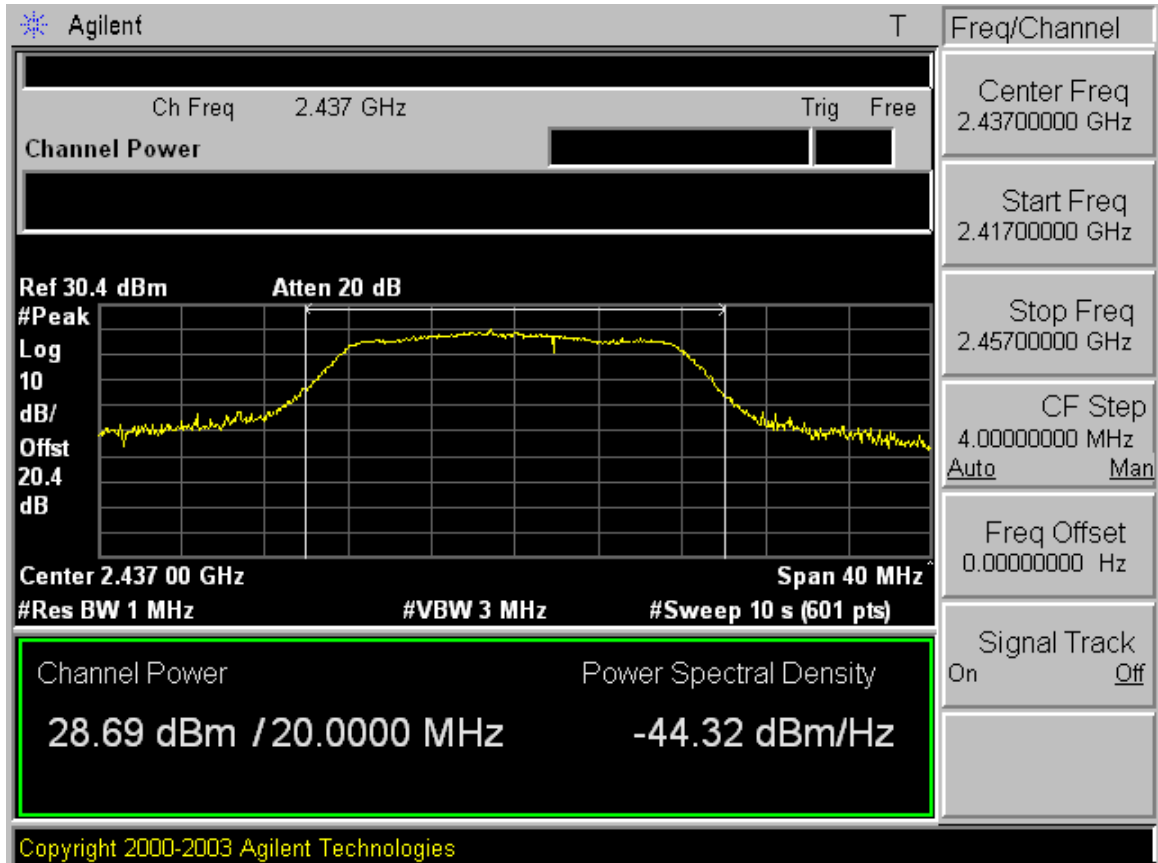

Airgo 802.11abg cardbus

FCC ID: SA3-AGN10230000

Power Output summary – DTS Mode

Maximum output power at each band is shown:

Mode	Frequency, MHz	Pout, Average dBm Information only	Pout, PEAK dBm
802.11a 6 Mbps	5745	17.53	27.83 DTS
	5785	17.71	28.25 DTS
	5805	17.33	27.88 DTS
802.11b, 1 Mbps	2412	18.87	22.52 DTS
	2437	16.88	20.43 DTS
	2462	15.97	19.58 DTS
802.11g 6 Mbps	2412	19.37	29.06 DTS
	2437	18.19	28.69 DTS
	2462	17.2	27.60 DTS

Airgo 802.11abg cardbus

FCC ID: SA3-AGN10230000

802.11 a 6 Mbps LOW DTS

Airgo 802.11abg cardbus

FCC ID: SA3-AGN10230000

802.11 a 6 Mbps MID DTS

Airgo 802.11abg cardbus

FCC ID: SA3-AGN10230000

802.11 a 6 Mbps HIGH DTS

Airgo 802.11abg cardbus

FCC ID: SA3-AGN10230000

802.11 g 6 Mbps LOW

Airgo 802.11abg cardbus

FCC ID: SA3-AGN10230000

802.11 g 6 Mbps MID

Airgo 802.11abg cardbus

FCC ID: SA3-AGN10230000

802.11 g 6 Mbps HIGH