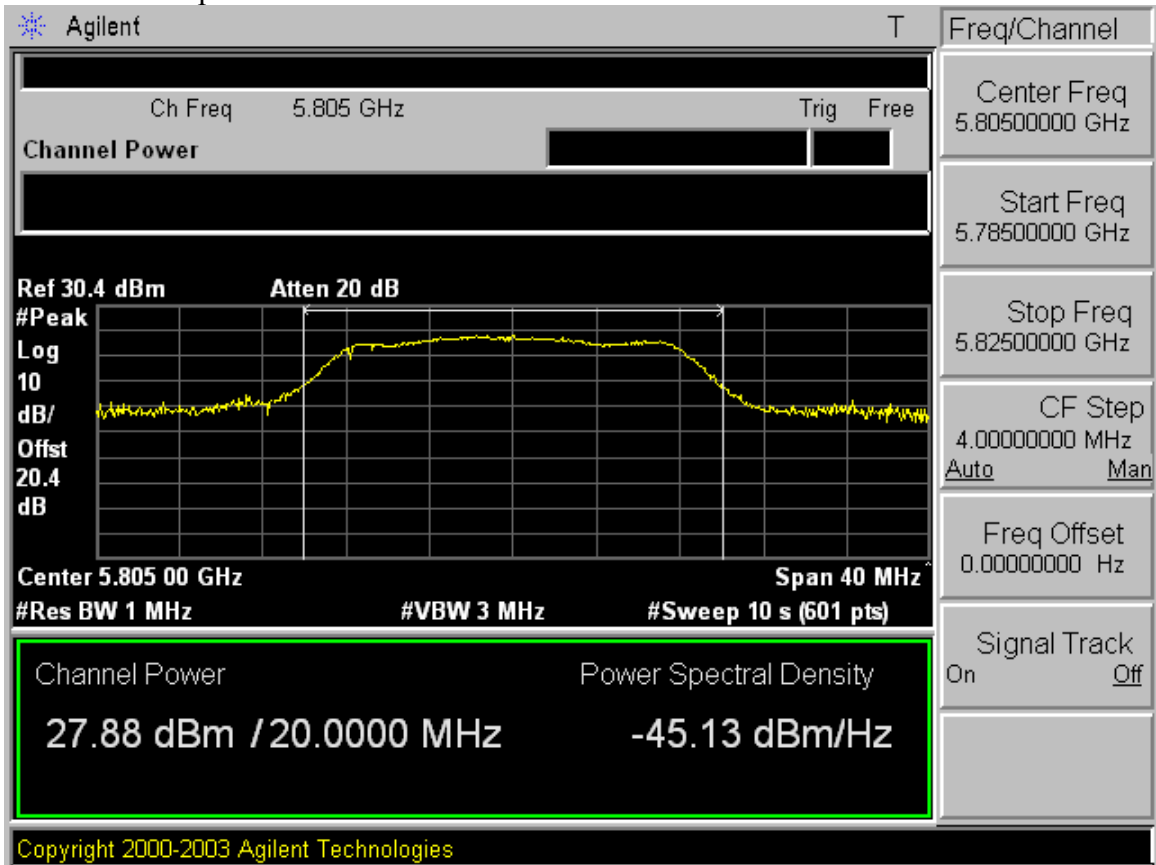

Airgo 802.11abg cardbus

FCC ID: SA3-AGN10230000

Power Output summary – DTS Mode

Maximum output power at each band is shown:

Mode	Frequency, MHz	Pout, Average dBm Information only	Pout, PEAK dBm
802.11a 6 Mbps	5745	17.53	27.83 DTS
	5785	17.71	28.25 DTS
	5805	17.33	27.88 DTS
802.11b, 1 Mbps	2412	18.87	22.52 DTS
	2437	16.88	20.43 DTS
	2462	15.97	19.58 DTS
802.11g 6 Mbps	2412	19.37	29.06 DTS
	2437	18.19	28.69 DTS
	2462	17.2	27.60 DTS

Airgo 802.11abg cardbus

FCC ID: SA3-AGN10230000

802.11 a 6 Mbps LOW DTS

Airgo 802.11abg cardbus

FCC ID: SA3-AGN10230000

802.11 a 6 Mbps MID DTS

Airgo 802.11abg cardbus

FCC ID: SA3-AGN10230000

802.11 a 6 Mbps HIGH DTS

Airgo 802.11abg cardbus

FCC ID: SA3-AGN10230000

802.11 g 6 Mbps LOW

Airgo 802.11abg cardbus

FCC ID: SA3-AGN10230000

802.11 g 6 Mbps MID

Airgo 802.11abg cardbus