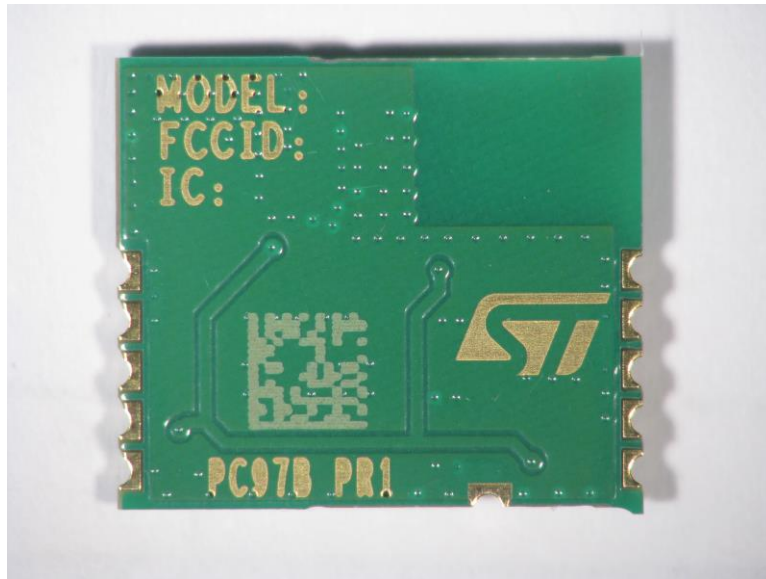

## EXTERNAL PHOTOS

BLUENRG-M0A and BLUENRG-M0A

FCC ID: S9NBNRGM0AL

IC – ISED ID: 8976C-BNRGM0AL

For the BLUENRG-M0A

For the BLUENRG-M0L