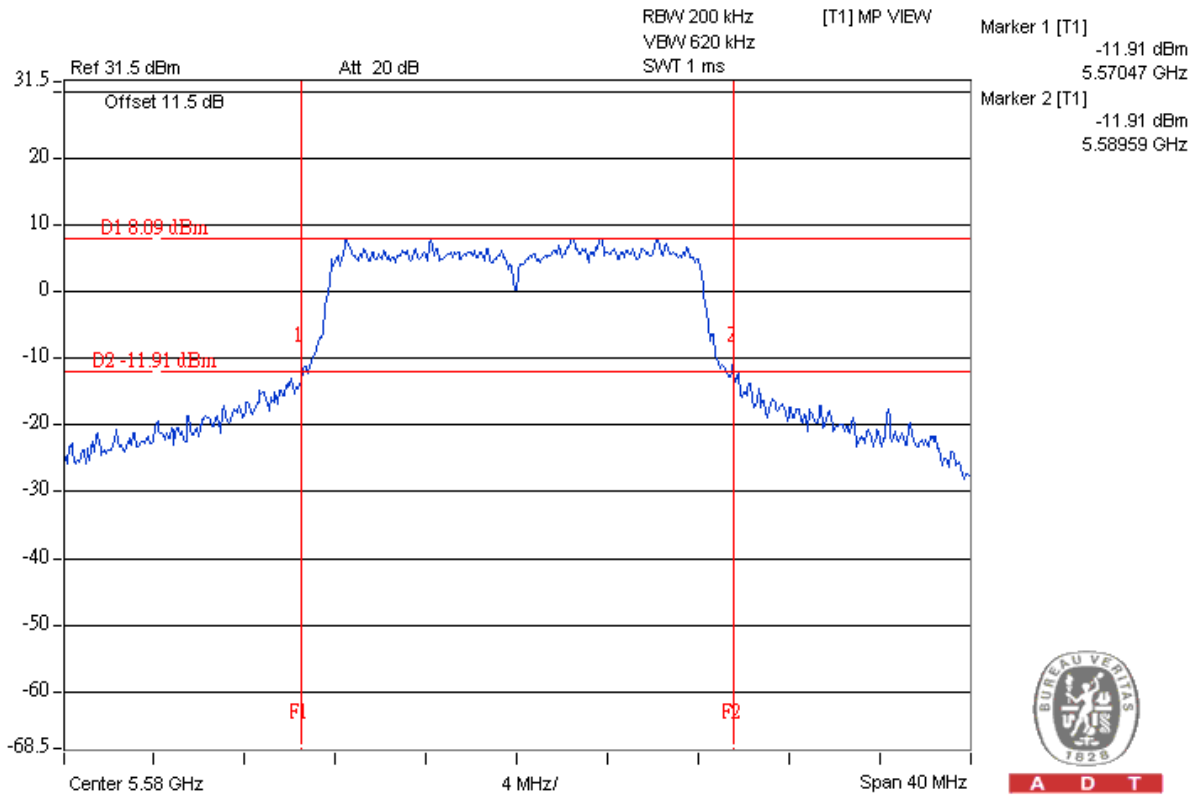

20dB bandwidth test report for FCC ID: S9GZF7321

802.11a

TX chain : 0

Frequency : 5580MHz

Right edge : 5589.61 MHz < 5600 MHz

Frequency : 5660MHz

Left edge : 5650.33 MHz >5650 MHz

802.11a

TX chain : 1

Frequency : 5580MHz

Right edge = 5589.59 MHz < 5600 MHz

Frequency : 5660MHz

Left edge : 5650.70 MHz >5650 MHz

802.11an 20MHz

TX chain : 0

Frequency : 5580MHz

Right edge : 5589.93 MHz < 5600 MHz

Frequency : 5660MHz

Left edge : 5650.22 MHz >5650 MHz

802.11an 20MHz

TX chain : 1

Frequency : 5580MHz

Right edge = 5589.83 MHz < 5600 MHz

A D T