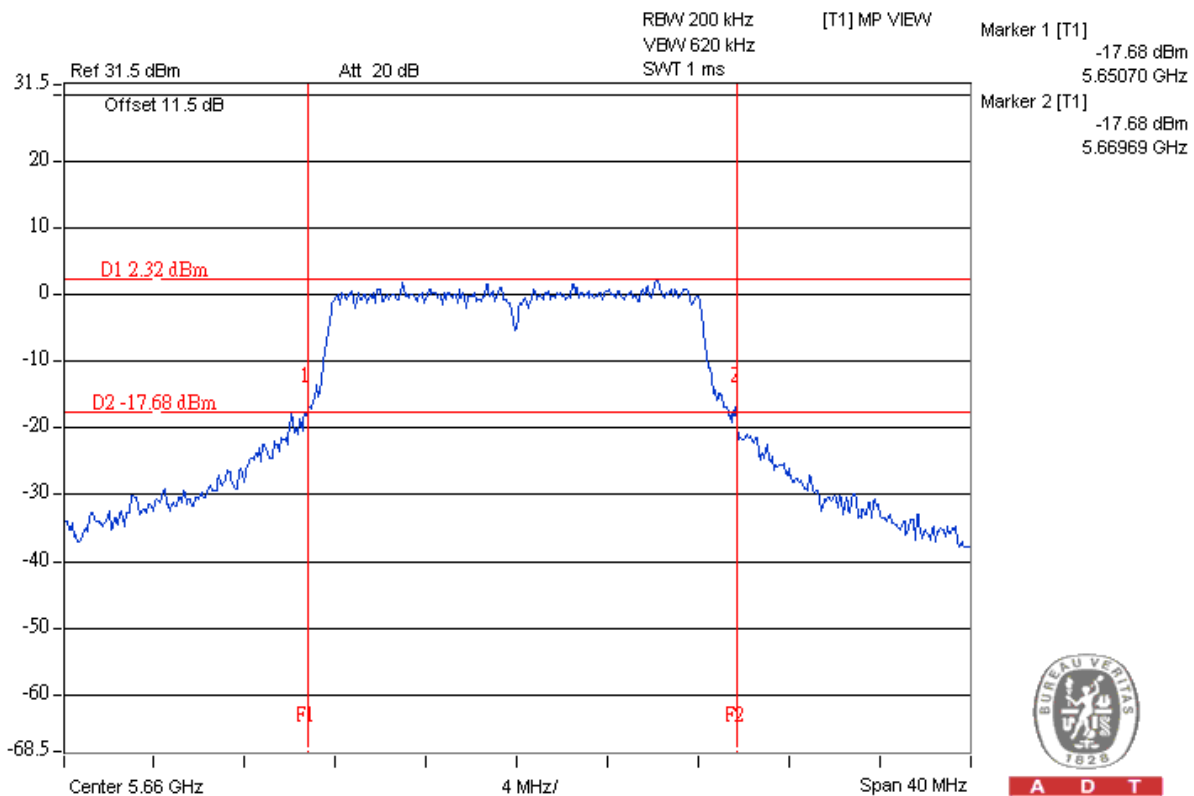

20dB bandwidth test report for FCC ID: S9GZF7321

802.11a

TX chain : 0

Frequency : 5580MHz

Right edge : 5589.61 MHz < 5600 MHz

Frequency : 5660MHz

Left edge : 5650.33 MHz >5650 MHz

802.11a

TX chain : 1

Frequency : 5580MHz

Right edge = 5589.59 MHz < 5600 MHz

Frequency : 5660MHz

Left edge : 5650.70 MHz >5650 MHz

802.11an 20MHz

TX chain : 0

Frequency : 5580MHz

Right edge : 5589.93 MHz < 5600 MHz

Frequency : 5660MHz

Left edge : 5650.22 MHz >5650 MHz

802.11an 20MHz

TX chain : 1

Frequency : 5580MHz

Right edge = 5589.83 MHz < 5600 MHz

A D T