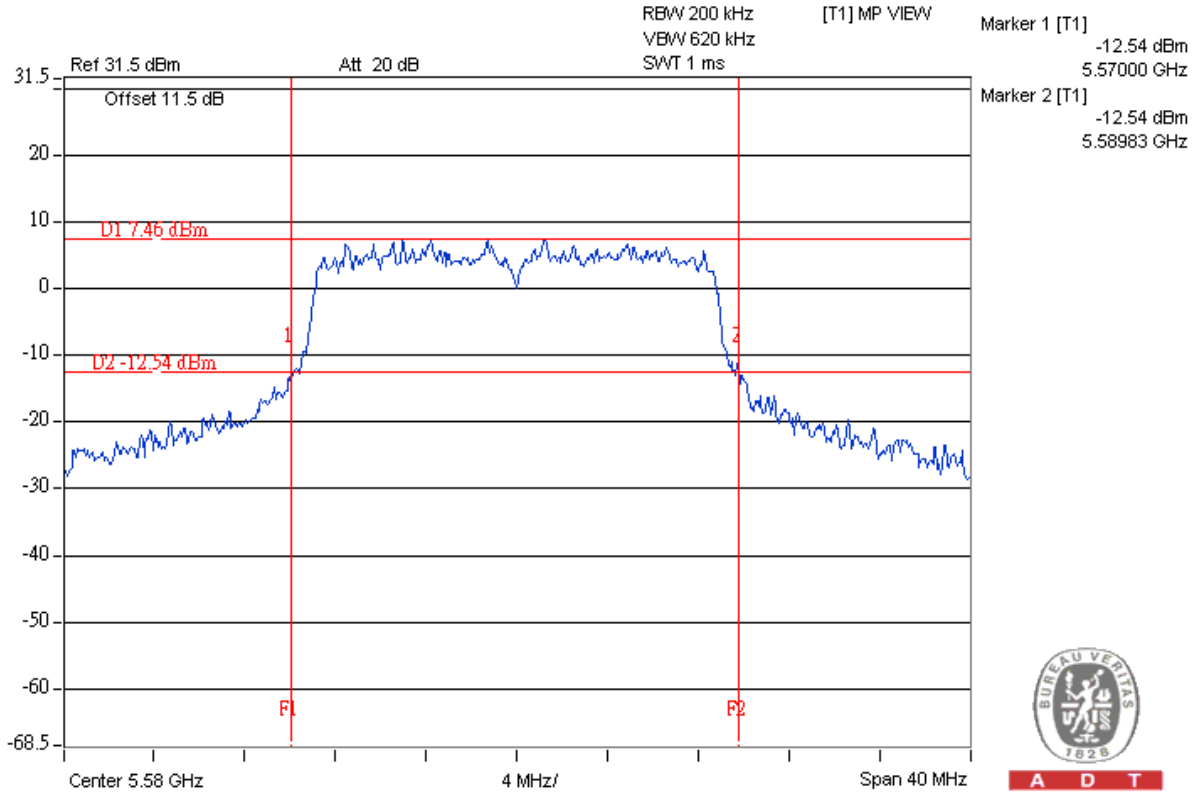

20dB bandwidth test report for FCC ID: S9GZF7321

802.11a

TX chain : 0

Frequency : 5580MHz

Right edge : 5589.61 MHz < 5600 MHz

Frequency : 5660MHz

Left edge : 5650.33 MHz >5650 MHz

802.11a

TX chain : 1

Frequency : 5580MHz

Right edge = 5589.59 MHz < 5600 MHz

Frequency : 5660MHz

Left edge : 5650.70 MHz >5650 MHz

802.11an 20MHz

TX chain : 0

Frequency : 5580MHz

Right edge : 5589.93 MHz < 5600 MHz

Frequency : 5660MHz

Left edge : 5650.22 MHz >5650 MHz

802.11an 20MHz

TX chain : 1

Frequency : 5580MHz

Right edge = 5589.83 MHz < 5600 MHz

A D T

Frequency : 5660MHz

Left edge : 5650.06 MHz >5650 MHz

A D T

802.11an 40MHz

TX chain : 0

Frequency : 5550MHz

Right edge : 5569.12 MHz < 5600 MHz

Frequency : 5670MHz