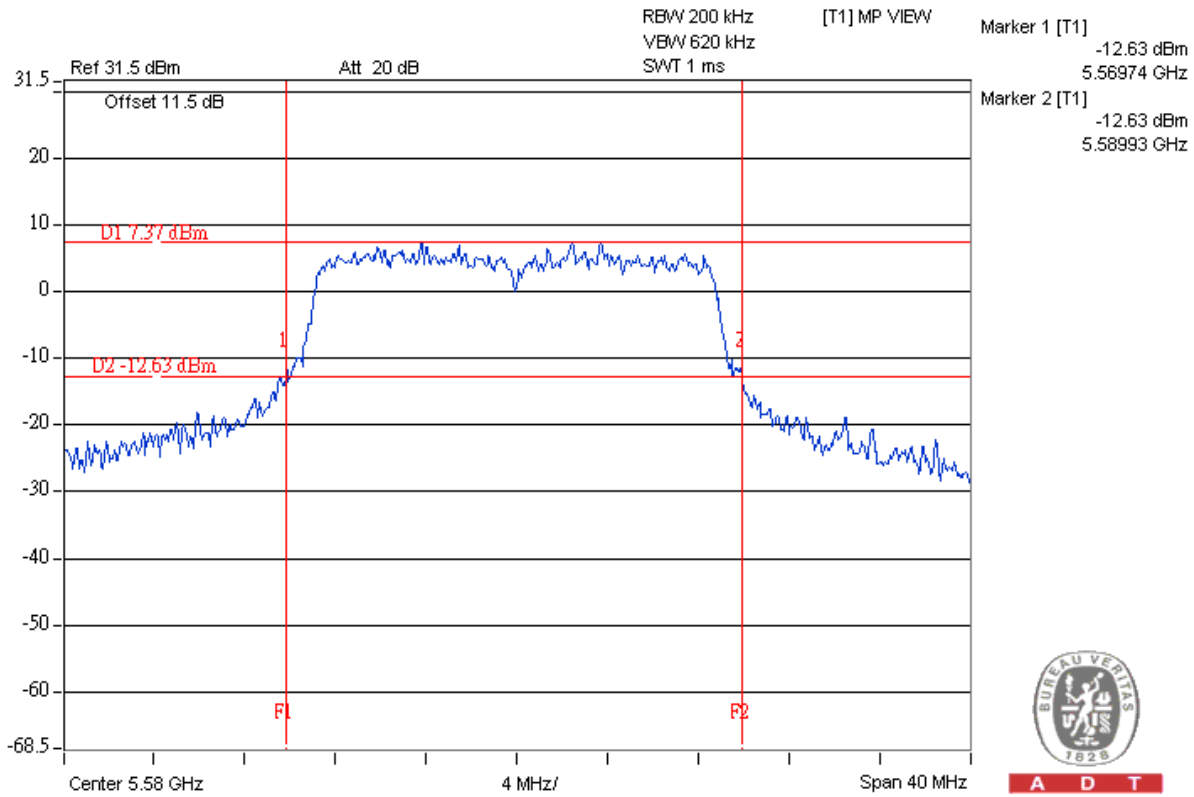

20dB bandwidth test report for FCC ID: S9GZF7321

802.11a

TX chain : 0

Frequency : 5580MHz

Right edge : 5589.61 MHz < 5600 MHz

Frequency : 5660MHz

Left edge : 5650.33 MHz >5650 MHz

802.11a

TX chain : 1

Frequency : 5580MHz

Right edge = 5589.59 MHz < 5600 MHz

Frequency : 5660MHz

Left edge : 5650.70 MHz >5650 MHz

802.11an 20MHz

TX chain : 0

Frequency : 5580MHz

Right edge : 5589.93 MHz < 5600 MHz

Frequency : 5660MHz

Left edge : 5650.22 MHz >5650 MHz

802.11an 20MHz

TX chain : 1

Frequency : 5580MHz

Right edge = 5589.83 MHz < 5600 MHz

A D T