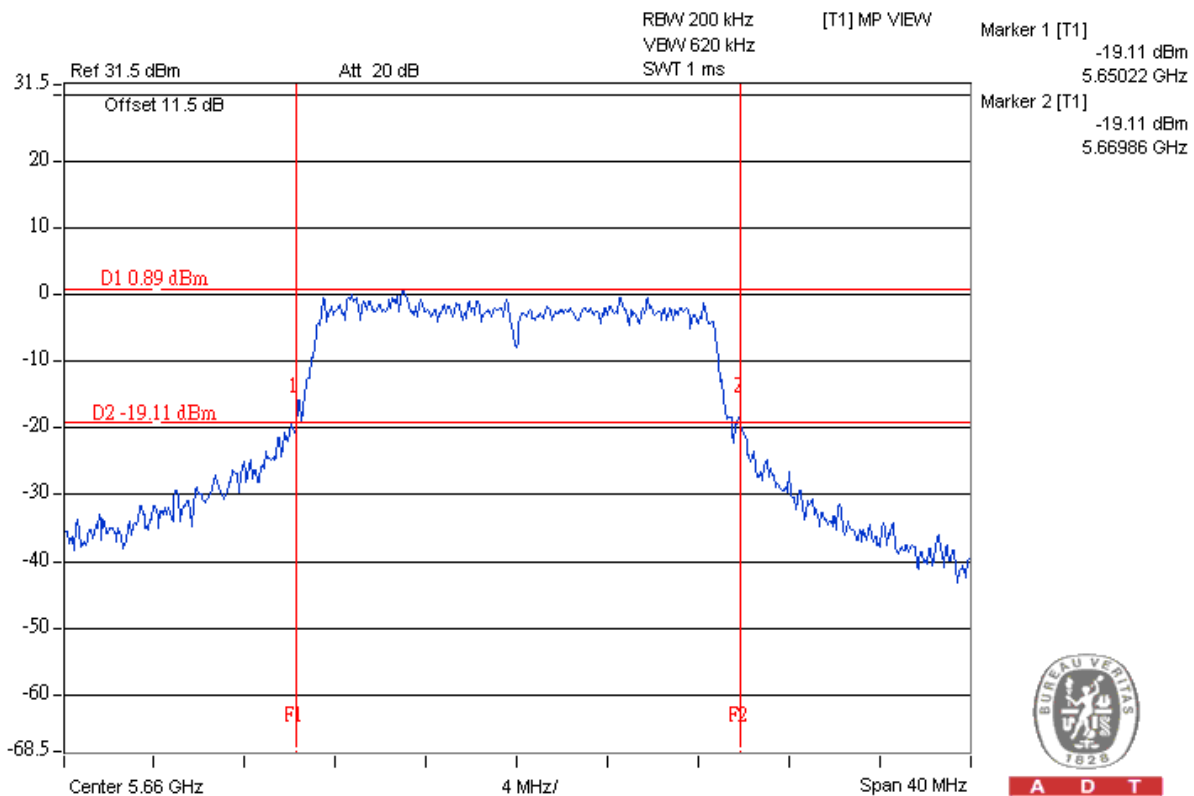

20dB bandwidth test report for FCC ID: S9GZF7321

802.11a

TX chain : 0

Frequency : 5580MHz

Right edge : 5589.61 MHz < 5600 MHz

Frequency : 5660MHz

Left edge : 5650.33 MHz >5650 MHz

802.11a

TX chain : 1

Frequency : 5580MHz

Right edge = 5589.59 MHz < 5600 MHz

Frequency : 5660MHz

Left edge : 5650.70 MHz >5650 MHz

802.11an 20MHz

TX chain : 0

Frequency : 5580MHz

Right edge : 5589.93 MHz < 5600 MHz

Frequency : 5660MHz

Left edge : 5650.22 MHz >5650 MHz

802.11an 20MHz

TX chain : 1

Frequency : 5580MHz

Right edge = 5589.83 MHz < 5600 MHz

A D T