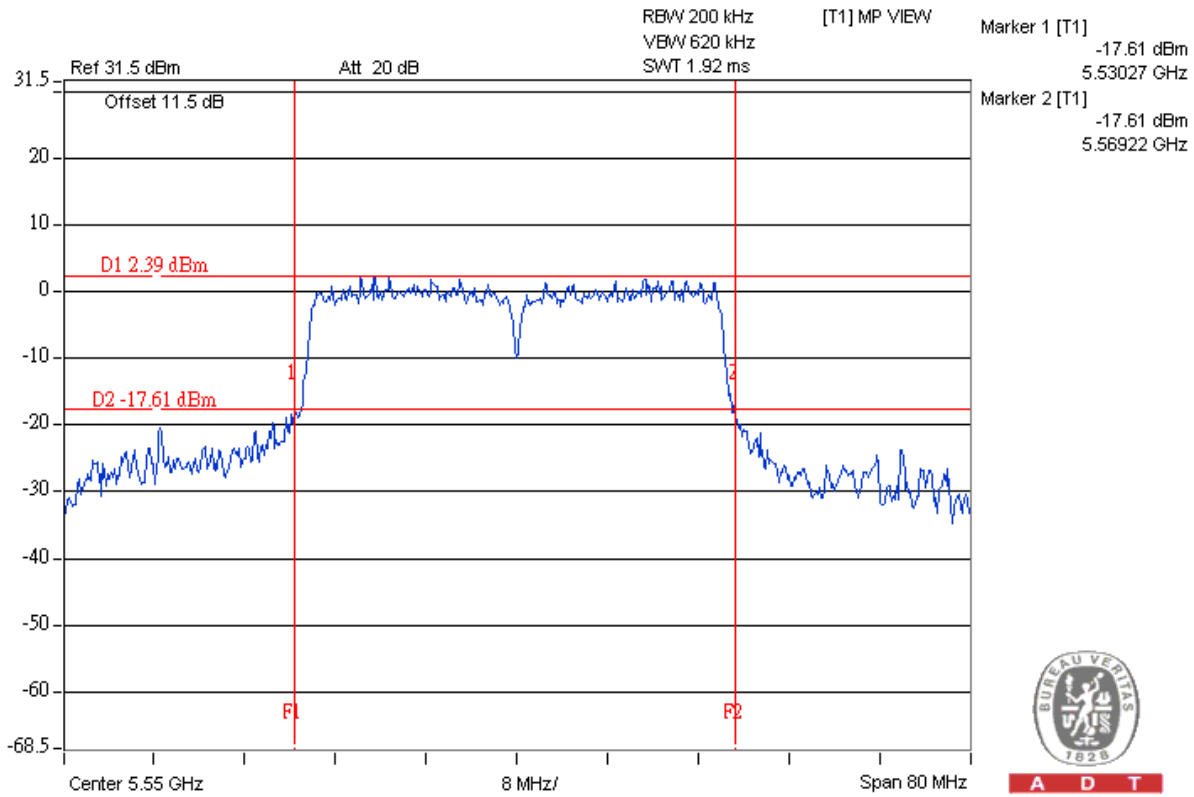

20dB bandwidth test report for FCC ID: S9GZF7321

802.11a

TX chain : 0

Frequency : 5580MHz

Right edge : 5589.61 MHz < 5600 MHz

Frequency : 5660MHz

Left edge : 5650.33 MHz >5650 MHz

802.11a

Right edge : 5589.93 MHz < 5600 MHz

Frequency : 5660MHz

Left edge : 5650.22 MHz >5650 MHz

802.11an 20MHz

TX chain : 1

Frequency : 5580MHz

Right edge = 5589.83 MHz < 5600 MHz

A D T

Frequency : 5660MHz

Left edge : 5650.06 MHz >5650 MHz

A D T

802.11an 40MHz

TX chain : 0

Frequency : 5550MHz

Right edge : 5569.12 MHz < 5600 MHz

Frequency : 5670MHz

Left edge : 5650.35 MHz >5650 MHz

802.11an 40MHz

TX chain : 1

Frequency : 5550MHz

Right edge = 5569.22 MHz < 5600 MHz

Frequency : 5670MHz

Left edge : 5650.51 MHz >5650 MHz