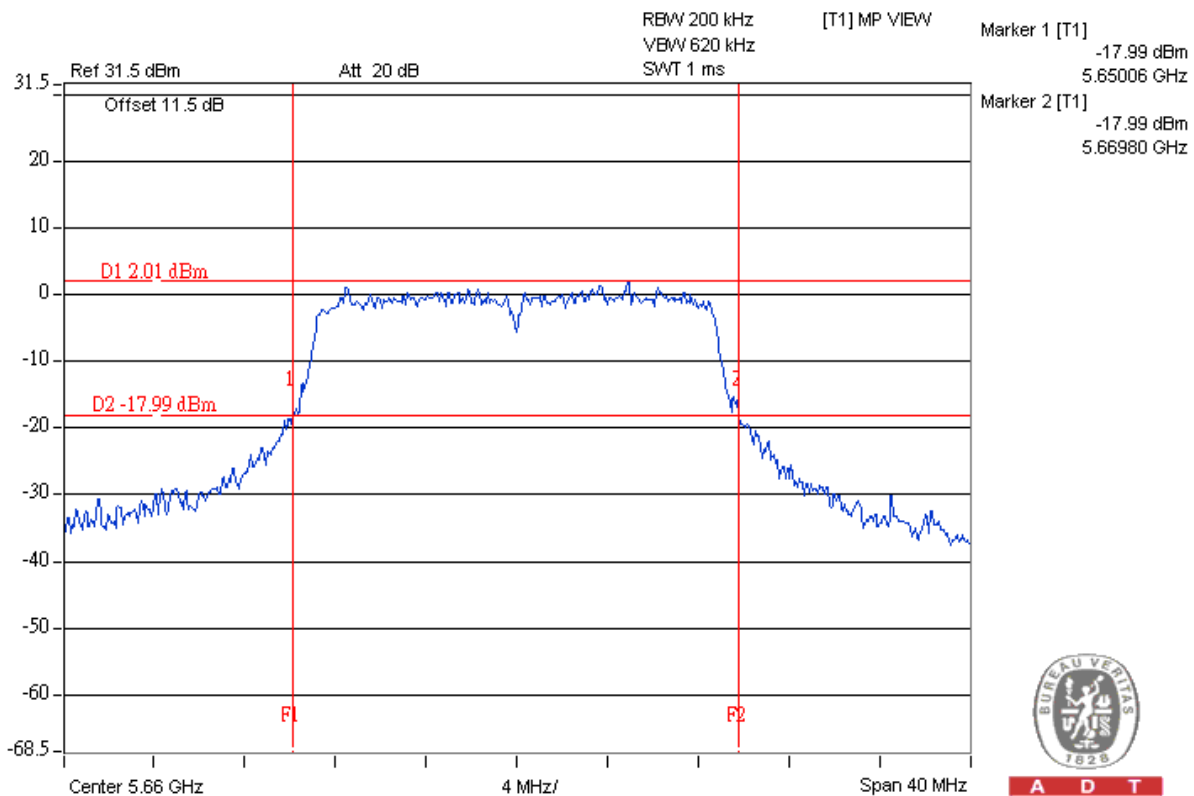

20dB bandwidth test report for FCC ID: S9GZF7321

802.11a

TX chain : 0

Frequency : 5580MHz

Right edge : 5589.61 MHz < 5600 MHz

Frequency : 5660MHz

Left edge : 5650.33 MHz >5650 MHz

802.11a

TX chain : 1

Frequency : 5580MHz

Right edge = 5589.59 MHz < 5600 MHz

Frequency : 5660MHz

Left edge : 5650.70 MHz >5650 MHz

802.11an 20MHz

TX chain : 0

Frequency : 5580MHz

Right edge : 5589.93 MHz < 5600 MHz

Frequency : 5660MHz

Left edge : 5650.22 MHz >5650 MHz

802.11an 20MHz

TX chain : 1

Frequency : 5580MHz

Right edge = 5589.83 MHz < 5600 MHz

A D T

Frequency : 5660MHz

Left edge : 5650.06 MHz >5650 MHz

A D T

802.11an 40MHz

TX chain : 0

Frequency : 5550MHz

Right edge : 5569.12 MHz < 5600 MHz

Frequency : 5670MHz