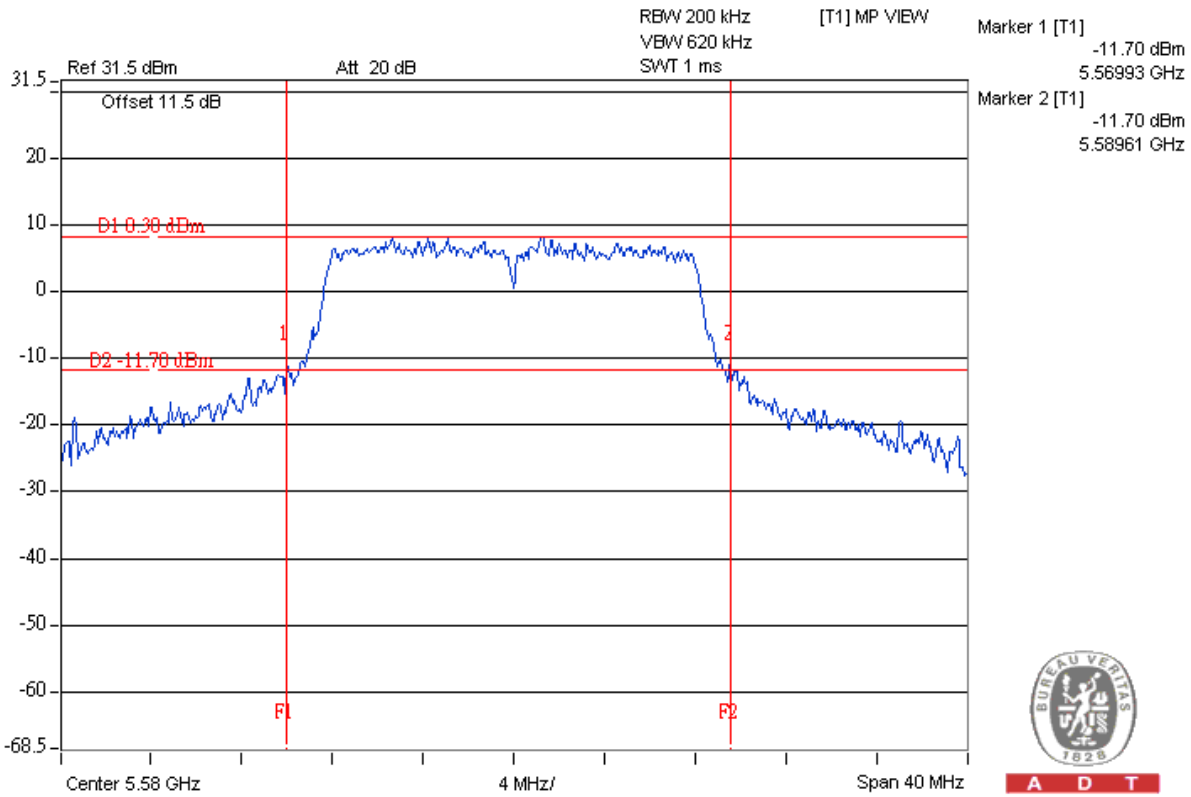

20dB bandwidth test report for FCC ID: S9GZF7321

802.11a

TX chain : 0

Frequency : 5580MHz

Right edge : 5589.61 MHz < 5600 MHz

Frequency : 5660MHz

Left edge : 5650.33 MHz >5650 MHz

802.11a

TX chain : 1

Frequency : 5580MHz

Right edge = 5589.59 MHz < 5600 MHz

Frequency : 5660MHz

Left edge : 5650.70 MHz >5650 MHz

802.11an 20MHz

TX chain : 0

Frequency : 5580MHz

Right edge : 5589.93 MHz < 5600 MHz

Frequency : 5660MHz

Left edge : 5650.22 MHz >5650 MHz

802.11an 20MHz

TX chain : 1

Frequency : 5580MHz

Right edge = 5589.83 MHz < 5600 MHz

A D T