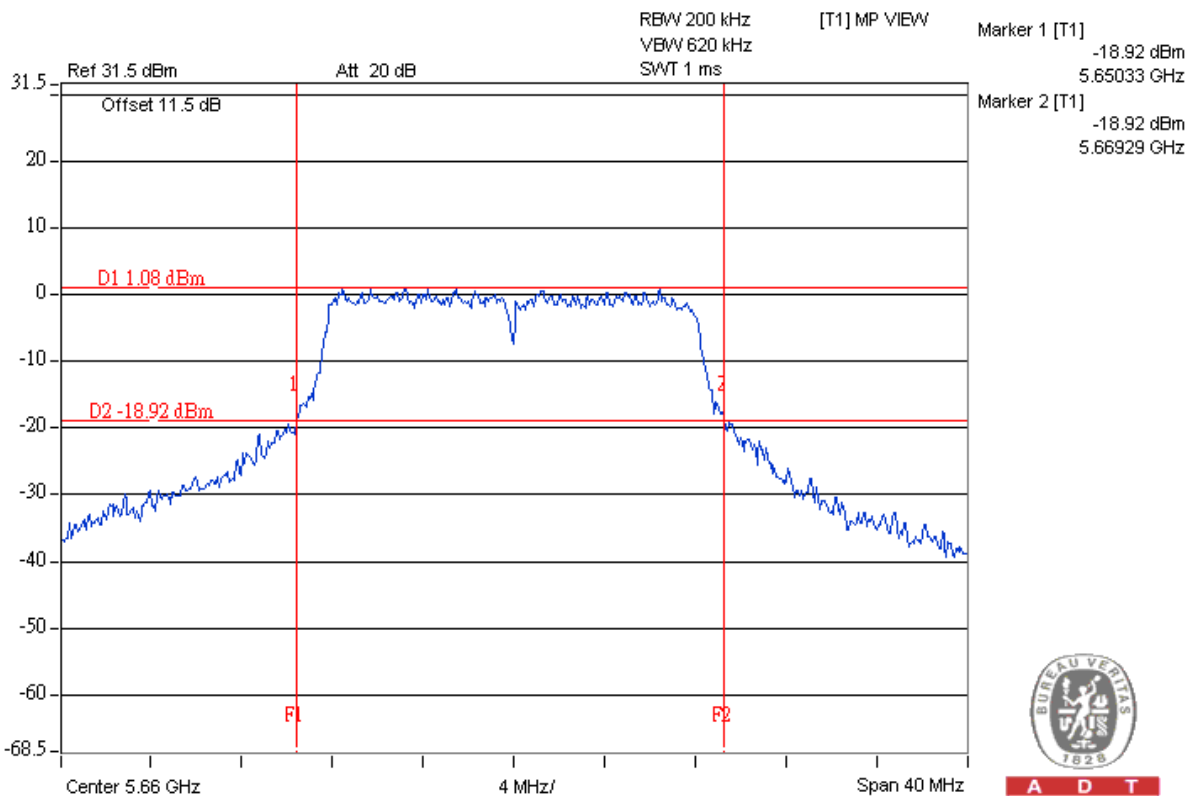

20dB bandwidth test report for FCC ID: S9GZF7321

802.11a

TX chain : 0

Frequency : 5580MHz

Right edge : 5589.61 MHz < 5600 MHz

Frequency : 5660MHz

Left edge : 5650.33 MHz >5650 MHz

802.11a

TX chain : 1

Frequency : 5580MHz

Right edge = 5589.59 MHz < 5600 MHz

Frequency : 5660MHz

Left edge : 5650.70 MHz >5650 MHz

802.11an 20MHz

TX chain : 0

Frequency : 5580MHz

Right edge : 5589.93 MHz < 5600 MHz

Frequency : 5660MHz

Left edge : 5650.22 MHz >5650 MHz

802.11an 20MHz

TX chain : 1

Frequency : 5580MHz

Right edge = 5589.83 MHz < 5600 MHz

A D T

Left edge : 5650.35 MHz >5650 MHz

802.11an 40MHz

TX chain : 1

Frequency : 5550MHz

Right edge = 5569.22 MHz < 5600 MHz

Frequency : 5670MHz

Left edge : 5650.51 MHz >5650 MHz