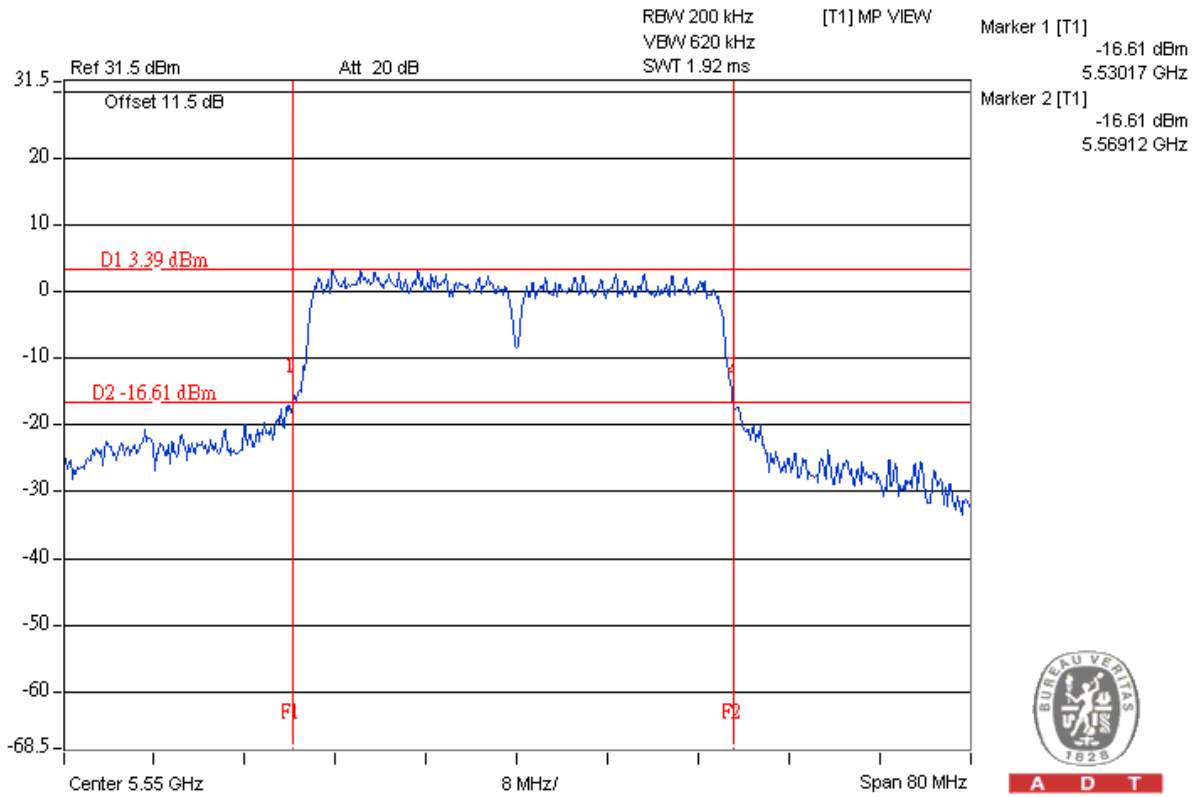

20dB bandwidth test report for FCC ID: S9GZF7321

802.11a

TX chain : 0

Frequency : 5580MHz

Right edge : 5589.61 MHz < 5600 MHz

Frequency : 5660MHz

Left edge : 5650.33 MHz >5650 MHz

802.11a

Right edge : 5589.93 MHz < 5600 MHz

Frequency : 5660MHz

Left edge : 5650.22 MHz >5650 MHz

802.11an 20MHz

TX chain : 1

Frequency : 5580MHz

Right edge = 5589.83 MHz < 5600 MHz

A D T

Frequency : 5660MHz

Left edge : 5650.06 MHz >5650 MHz

A D T

802.11an 40MHz

TX chain : 0

Frequency : 5550MHz

Right edge : 5569.12 MHz < 5600 MHz

Frequency : 5670MHz

Left edge : 5650.35 MHz >5650 MHz

802.11an 40MHz

TX chain : 1

Frequency : 5550MHz

Right edge = 5569.22 MHz < 5600 MHz

Frequency : 5670MHz

Left edge : 5650.51 MHz >5650 MHz