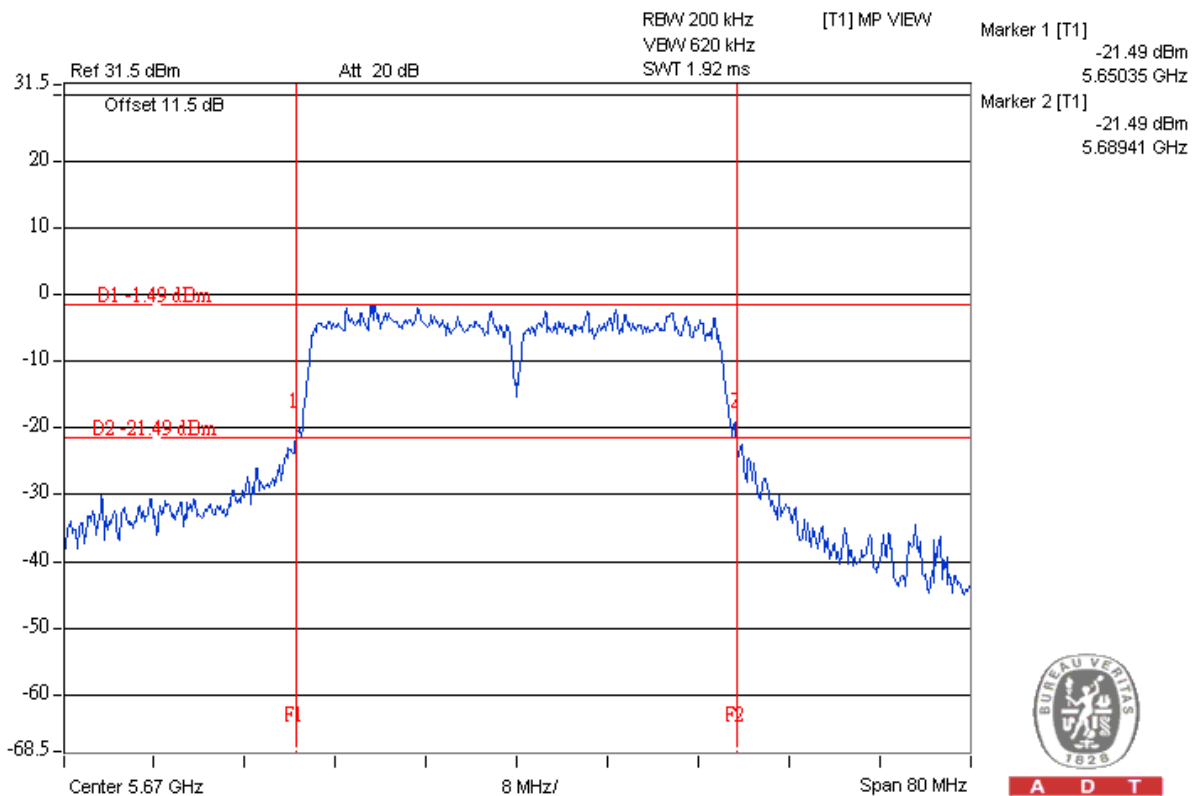

20dB bandwidth test report for FCC ID: S9GZF7321

802.11a

TX chain : 0

Frequency : 5580MHz

Right edge : 5589.61 MHz < 5600 MHz

Frequency : 5660MHz

Left edge : 5650.33 MHz >5650 MHz

802.11a

Right edge : 5589.93 MHz < 5600 MHz

Frequency : 5660MHz

Left edge : 5650.22 MHz >5650 MHz

802.11an 20MHz

TX chain : 1

Frequency : 5580MHz

Right edge = 5589.83 MHz < 5600 MHz

A D T

Frequency : 5660MHz

Left edge : 5650.06 MHz >5650 MHz

A D T

802.11an 40MHz

TX chain : 0

Frequency : 5550MHz

Right edge : 5569.12 MHz < 5600 MHz

Frequency : 5670MHz

Left edge : 5650.35 MHz >5650 MHz

802.11an 40MHz

TX chain : 1

Frequency : 5550MHz

Right edge = 5569.22 MHz < 5600 MHz

Frequency : 5670MHz

Left edge : 5650.51 MHz >5650 MHz