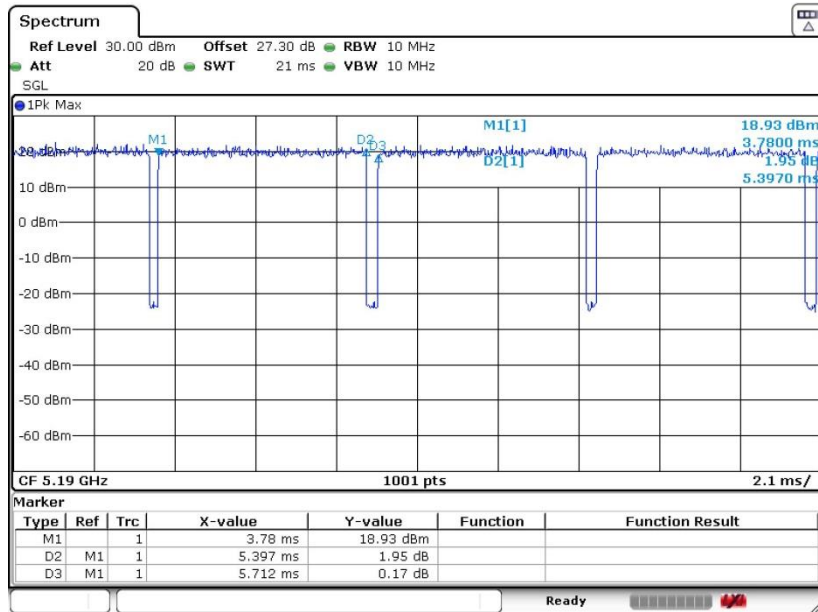

Date: 12.JUL.2019 15:14:54

802.11n HT40

Date: 12.JUL.2019 15:50:48

802.11ac VHT20

Date: 12.JUL.2019 17:06:29

802.11ac VHT40

Date: 12.JUL.2019 17:25:05

802.11ac VHT80

Date: 12.JUL.2019 17:31:40

802.11ax HE20

Date: 5.JUL.2019 10:15:56

802.11ax HE40

Date: 5.JUL.2019 10:11:21

802.11ax HE80

Date: 5.JUL.2019 10:09:46

**<Band-edge Unmodulated>**