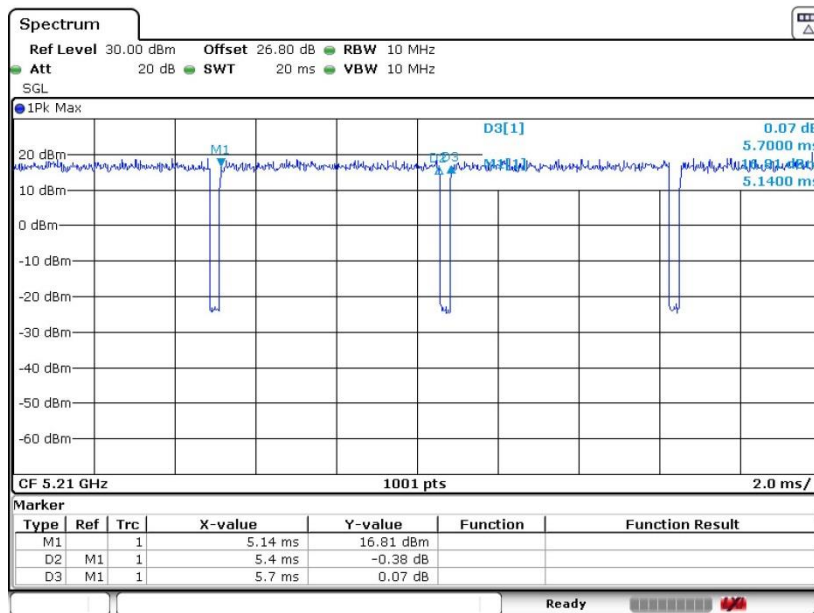

Date: 12.JUL.2019 17:16:22

802.11ac VHT80

Date: 12.JUL.2019 17:28:19

802.11ax HE20

Date: 5.JUL.2019 10:14:56

802.11ax HE40

Date: 5.JUL.2019 09:58:26

802.11ax HE80