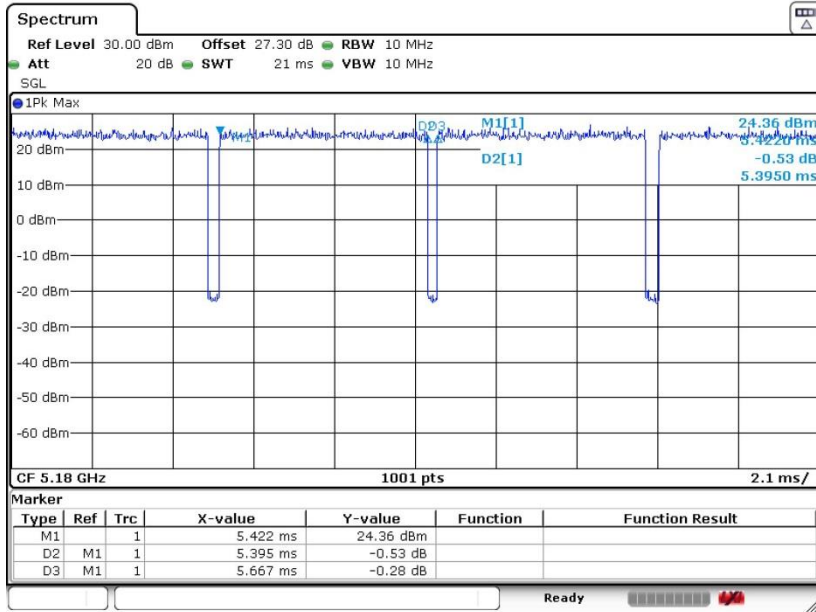

802.11n HT20

Date: 12.JUL.2019 14:57:35