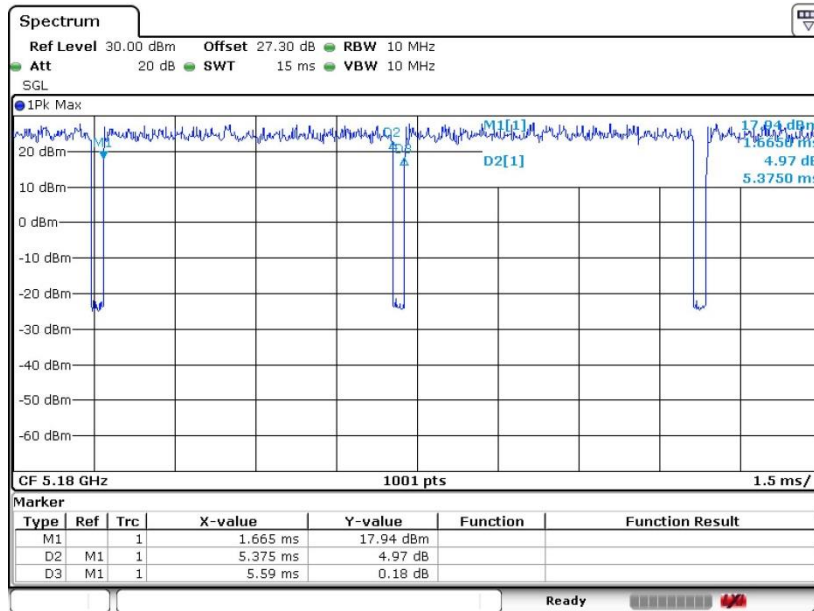

Date: 3.OCT.2019 15:22:25

802.11ax HE40

Date: 3.OCT.2019 15:48:55

802.11ax HE80

Date: 3.OCT.2019 16:06:59

<MIMO Ant. 4>

802.11ax HE20

Date: 3.OCT.2019 15:23:28

802.11ax HE40

Date: 3.OCT.2019 15:50:04

802.11ax HE80

Date: 3.OCT.2019 16:09:09

<Middle Unmodulated>

Antenna	Band	Duty Cycle(%)	T(us)	1/T(kHz)	VBW Setting	Duty Factor(dB)
1+2+3+4	5GHz 802.11ax HE20 for Ant. 1	89.93	2590	0.39	1kHz	0.46
1+2+3+4	5GHz 802.11ax HE20 for Ant. 2	89.71	2440	0.41	1kHz	0.47
1+2+3+4	5GHz 802.11ax HE20 for Ant. 3	90.43	2740	0.36	1kHz	0.44
1+2+3+4	5GHz 802.11ax HE20 for Ant. 4	89.93	2590	0.39	1kHz	0.46
1+2+3+4	5GHz 802.11ax HE40 for Ant. 1	93.82	3490	0.29	300Hz	0.28
1+2+3+4	5GHz 802.11ax HE40 for Ant. 2	93.82	3190	0.31	1kHz	0.28
1+2+3+4	5GHz 802.11ax HE40 for Ant. 3	94.07	3650	0.27	300Hz	0.27
1+2+3+4	5GHz 802.11ax HE40 for Ant. 4	94.07	3650	0.27	300Hz	0.27
1+2+3+4	5GHz 802.11ax HE80 for Ant. 1	71.82	790	1.27	3kHz	1.44
1+2+3+4	5GHz 802.11ax HE80 for Ant. 2	71.17	790	1.27	3kHz	1.48
1+2+3+4	5GHz 802.11ax HE80 for Ant. 3	71.17	790	1.27	3kHz	1.48
1+2+3+4	5GHz 802.11ax HE80 for Ant. 4	71.49	790	1.27	3kHz	1.46