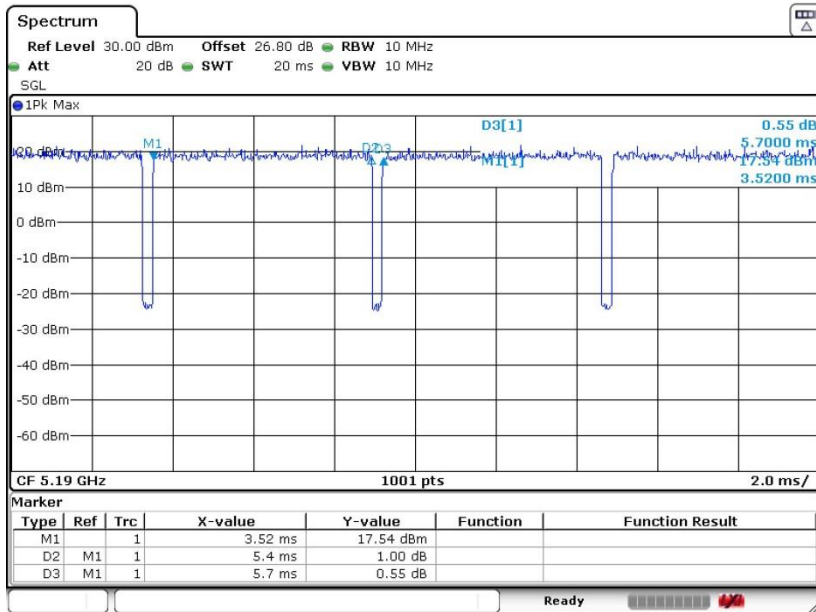

802.11ax HE20

Date: 5.JUL.2019 09:51:06

802.11ax HE40

Date: 5.JUL.2019 09:57:14

802.11ax HE80

Date: 5.JUL.2019 10:07:07

MIMO <Ant. 2>

802.11a