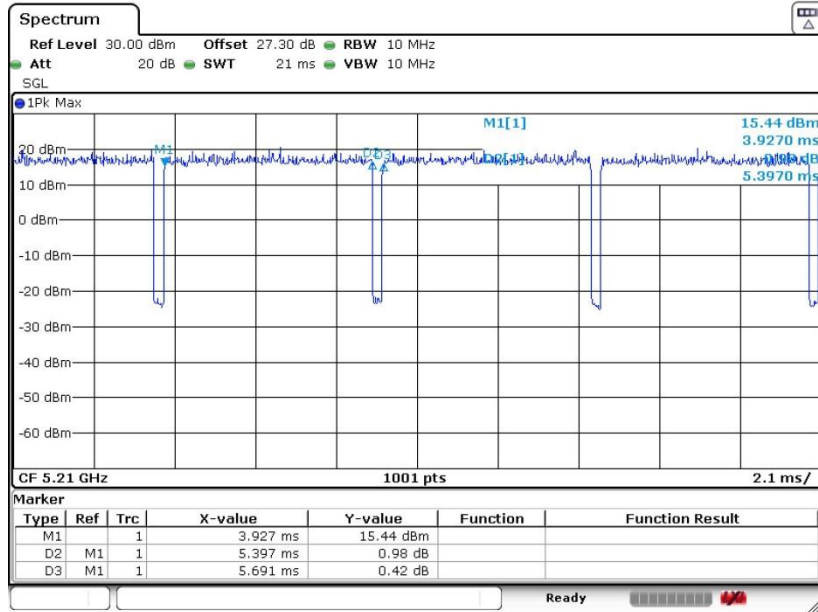

Date: 12.JUL.2019 15:14:54

802.11n HT40

Date: 12.JUL.2019 15:50:48

802.11ac VHT20

Date: 12.JUL.2019 17:06:29

802.11ac VHT40

Date: 12.JUL.2019 17:25:05

802.11ac VHT80

Date: 12.JUL.2019 17:31:40

802.11ax HE20

Date: 5.JUL.2019 10:15:56

802.11ax HE40

Date: 5.JUL.2019 10:11:21

802.11ax HE80

Date: 5.JUL.2019 10:09:46

**<Band-edge Unmodulated>**