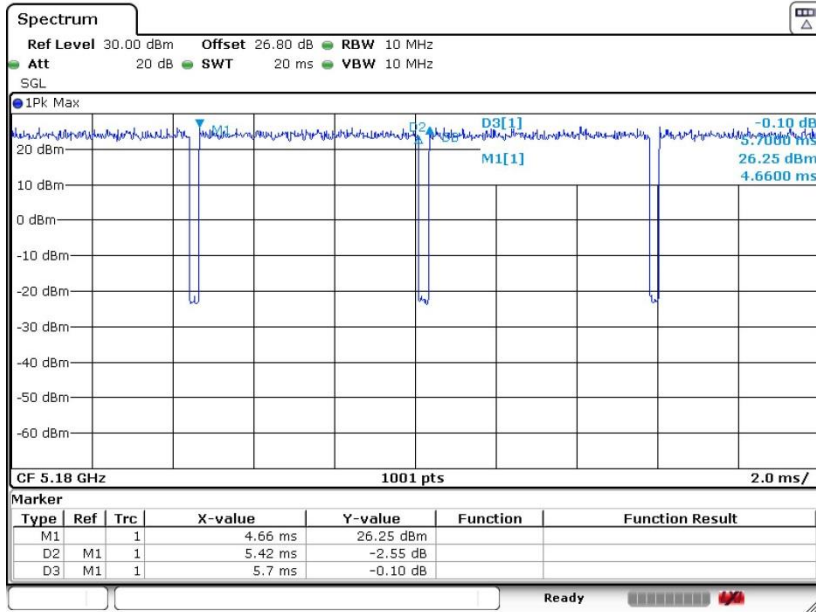

802.11ax HE20

Date: 5.JUL.2019 09:51:06

802.11ax HE40

Date: 5.JUL.2019 09:57:14

802.11ax HE80

Date: 5.JUL.2019 10:07:07

MIMO <Ant. 2>

802.11a