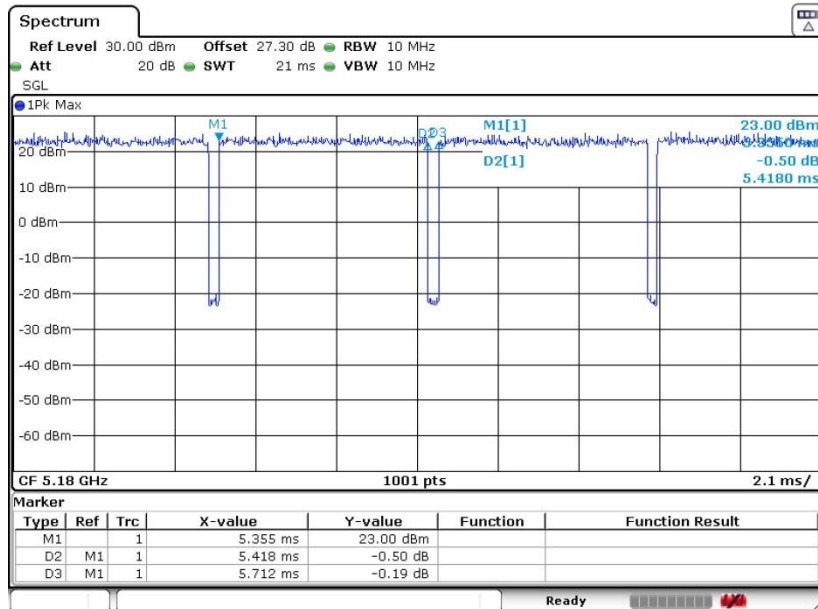

Date: 5.JUL.2019 10:08:00

MIMO <Ant. 3>

802.11a

Date: 3.JUL.2019 14:10:23

802.11n HT20

Date: 12.JUL.2019 15:07:16

802.11n HT40

Date: 12.JUL.2019 15:59:51