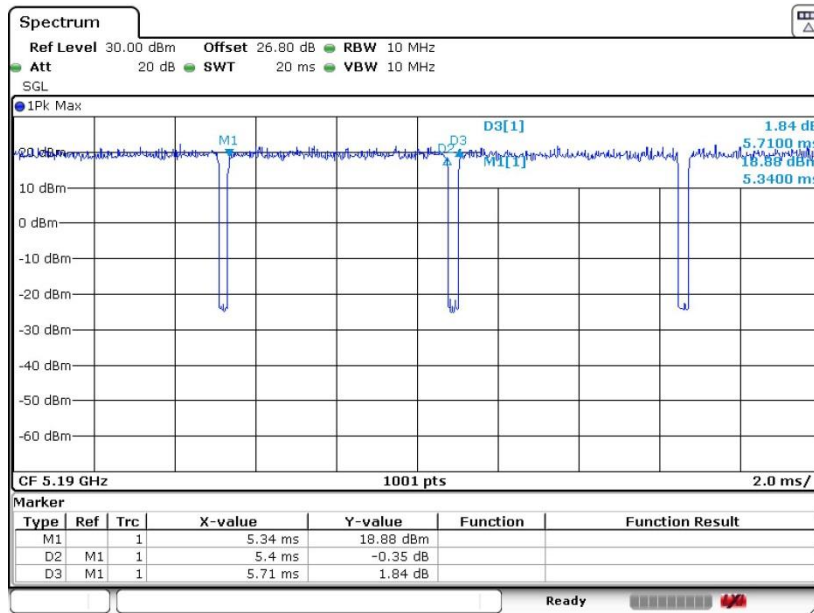

Date: 12.JUL.2019 17:16:22

802.11ac VHT80

Date: 12.JUL.2019 17:28:19

802.11ax HE20

Date: 5.JUL.2019 10:14:56

802.11ax HE40

Date: 5.JUL.2019 09:58:26

802.11ax HE80