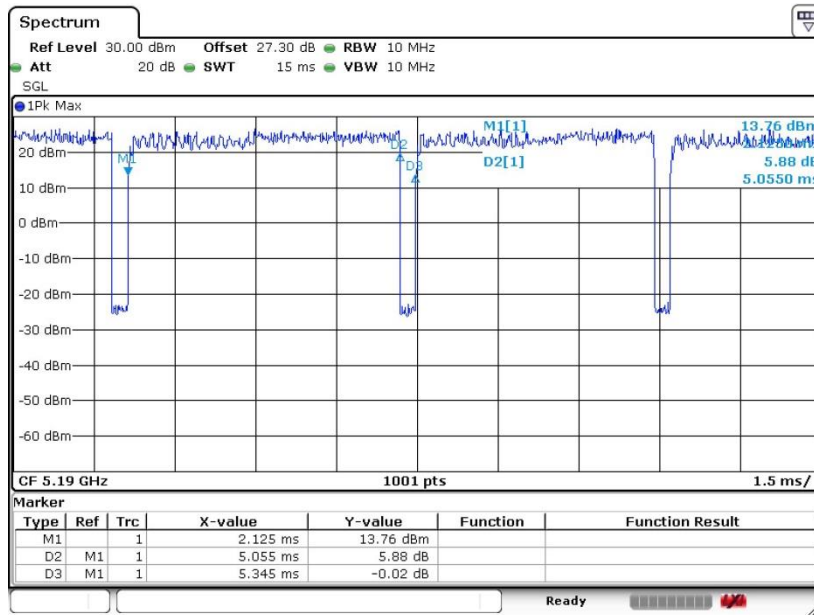

802.11ax HE40

Date: 3.OCT.2019 15:47:45