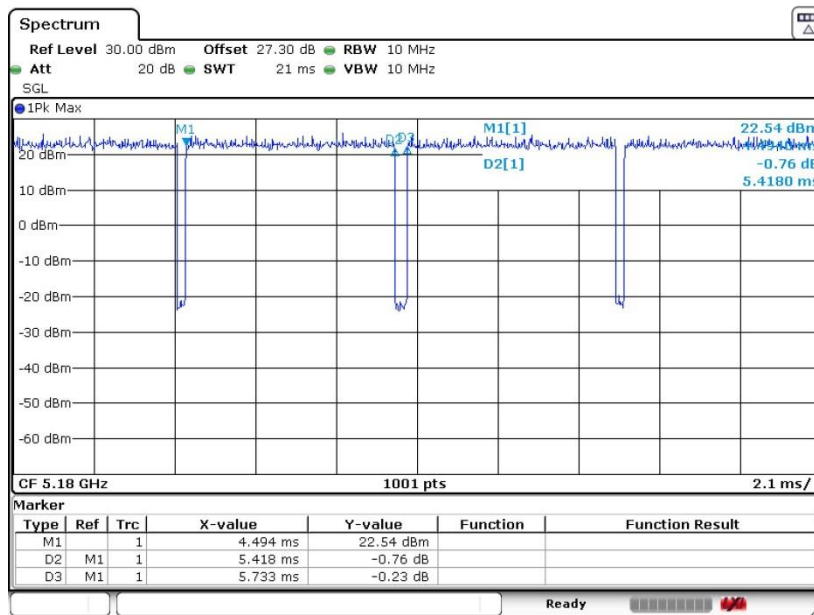

802.11ac VHT20

Date: 12.JUL.2019 17:03:59