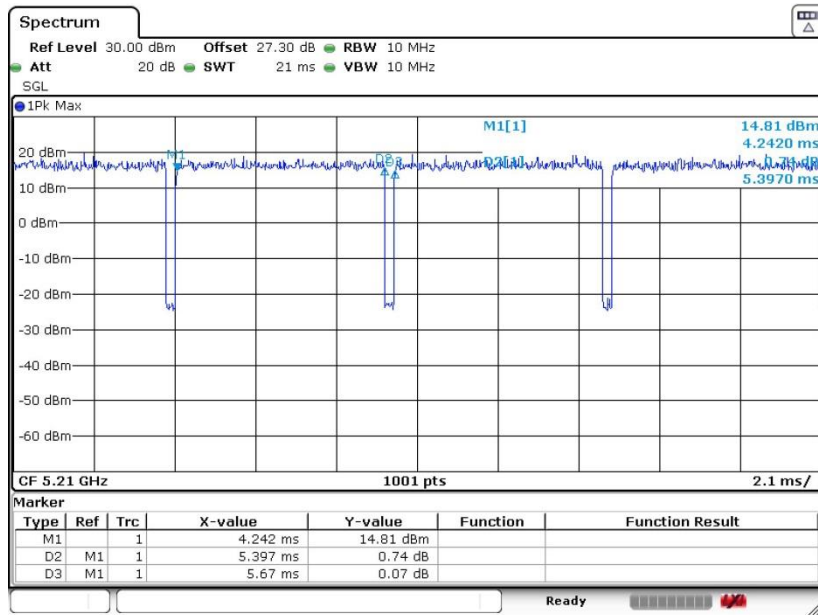

802.11ac VHT80

Date: 12.JUL.2019 17:28:19