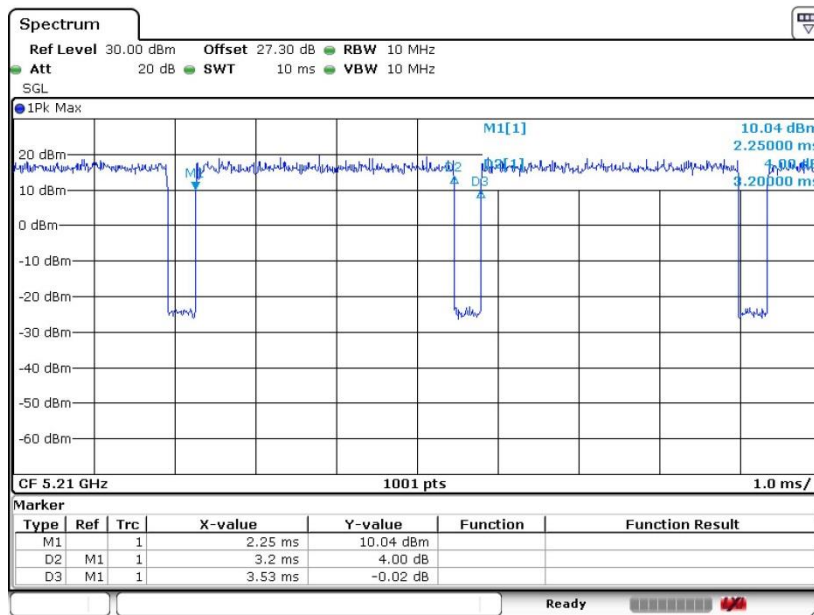

802.11ax HE20

Date: 3.OCT.2019 15:20:59

802.11ax HE40

Date: 3.OCT.2019 15:47:45

802.11ax HE80

Date: 3.OCT.2019 16:04:55

<MIMO Ant. 3>

802.11ax HE20