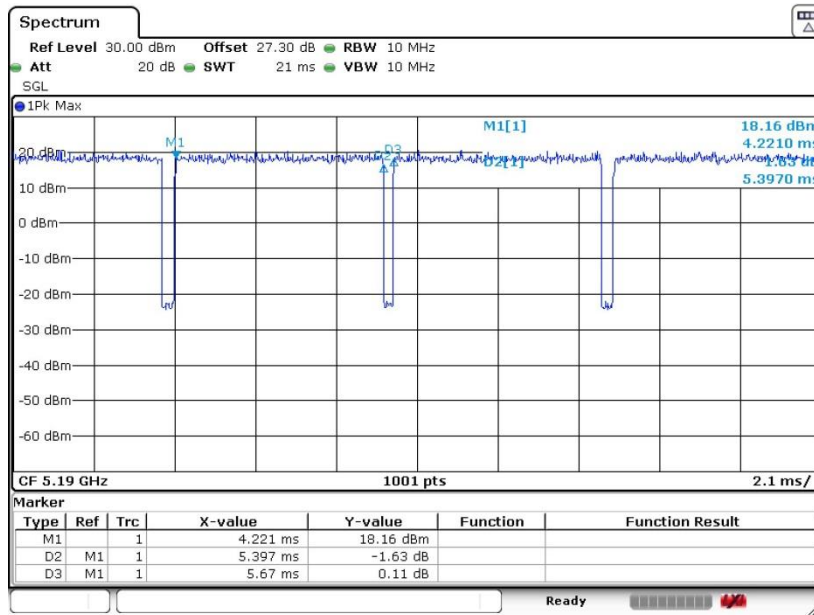

Date: 5.JUL.2019 10:08:00

MIMO <Ant. 3>

802.11a

Date: 3.JUL.2019 14:10:23

802.11n HT20

Date: 12.JUL.2019 15:07:16

802.11n HT40

Date: 12.JUL.2019 15:59:51