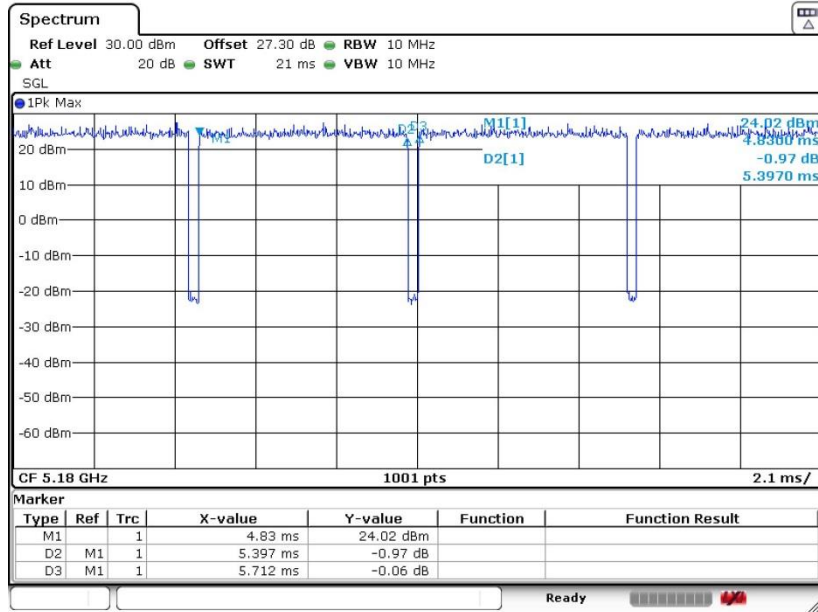

Date: 12.JUL.2019 15:14:54

802.11n HT40

Date: 12.JUL.2019 15:50:48

802.11ac VHT20

Date: 12.JUL.2019 17:06:29

802.11ac VHT40

Date: 12.JUL.2019 17:25:05

802.11ac VHT80

Date: 12.JUL.2019 17:31:40

802.11ax HE20

Date: 5.JUL.2019 10:15:56

802.11ax HE40

Date: 5.JUL.2019 10:11:21

802.11ax HE80

Date: 5.JUL.2019 10:09:46

**<Band-edge Unmodulated>**