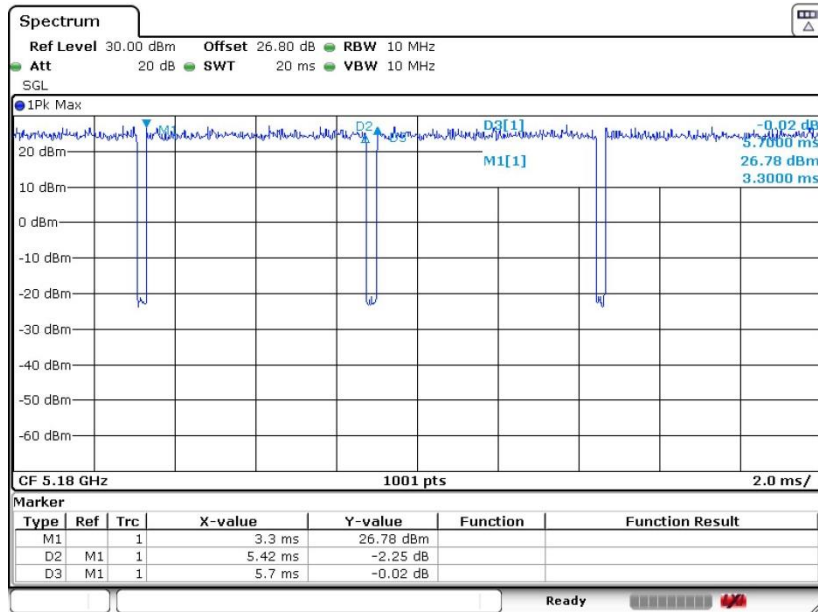

Date: 12.JUL.2019 15:14:54

802.11n HT40

Date: 12.JUL.2019 15:50:48

802.11ac VHT20

Date: 12.JUL.2019 17:06:29

802.11ac VHT40

Date: 12.JUL.2019 17:25:05

802.11ac VHT80

Date: 12.JUL.2019 17:31:40

802.11ax HE20

Date: 5.JUL.2019 10:15:56

802.11ax HE40

Date: 5.JUL.2019 10:11:21

802.11ax HE80

Date: 5.JUL.2019 10:09:46

**<Band-edge Unmodulated>**