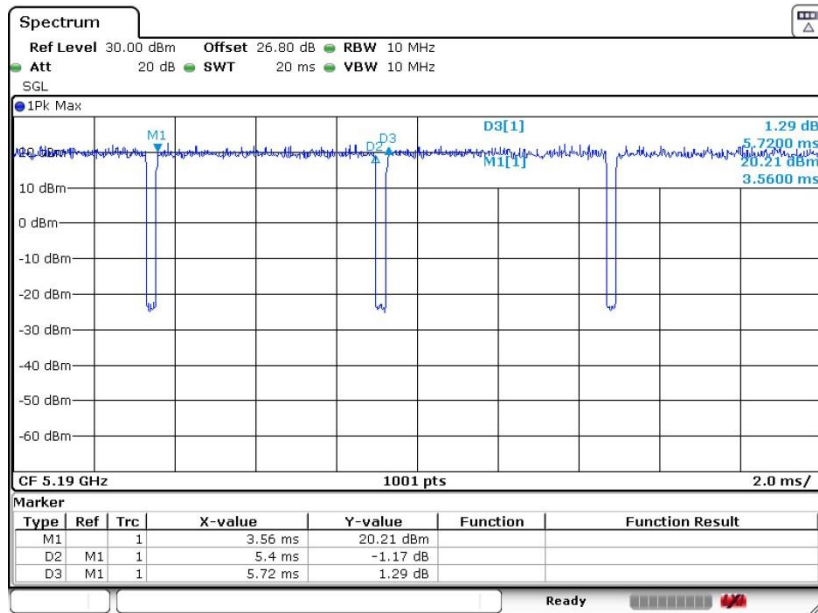

Date: 12.JUL.2019 17:31:40

802.11ax HE20

Date: 5.JUL.2019 10:15:56

802.11ax HE40

Date: 5.JUL.2019 10:11:21

802.11ax HE80

Date: 5.JUL.2019 10:09:46

**<Band-edge Unmodulated>**

Antenna	Band	Duty Cycle(%)	T(us)	1/T(kHz)	VBW Setting	Duty Factor(dB)
1+2+3+4	5GHz 802.11ax HE20 for Ant. 1	95.80	5365	0.19	300Hz	0.19
1+2+3+4	5GHz 802.11ax HE20 for Ant. 2	95.89	5365	0.19	300Hz	0.18
1+2+3+4	5GHz 802.11ax HE20 for Ant. 3	95.89	5365	0.19	300Hz	0.18
1+2+3+4	5GHz 802.11ax HE20 for Ant. 4	96.15	5375	0.19	300Hz	0.17
1+2+3+4	5GHz 802.11ax HE40 for Ant. 1	94.87	5360	0.19	300Hz	0.23
1+2+3+4	5GHz 802.11ax HE40 for Ant. 2	94.57	5055	0.20	300Hz	0.24
1+2+3+4	5GHz 802.11ax HE40 for Ant. 3	94.57	5055	0.20	300Hz	0.24
1+2+3+4	5GHz 802.11ax HE40 for Ant. 4	94.23	4740	0.21	300Hz	0.26
1+2+3+4	5GHz 802.11ax HE80 for Ant. 1	90.93	3510	0.28	300Hz	0.41
1+2+3+4	5GHz 802.11ax HE80 for Ant. 2	90.65	3200	0.31	1kHz	0.43
1+2+3+4	5GHz 802.11ax HE80 for Ant. 3	89.89	3200	0.31	1kHz	0.46
1+2+3+4	5GHz 802.11ax HE80 for Ant. 4	90.40	3200	0.31	1kHz	0.44