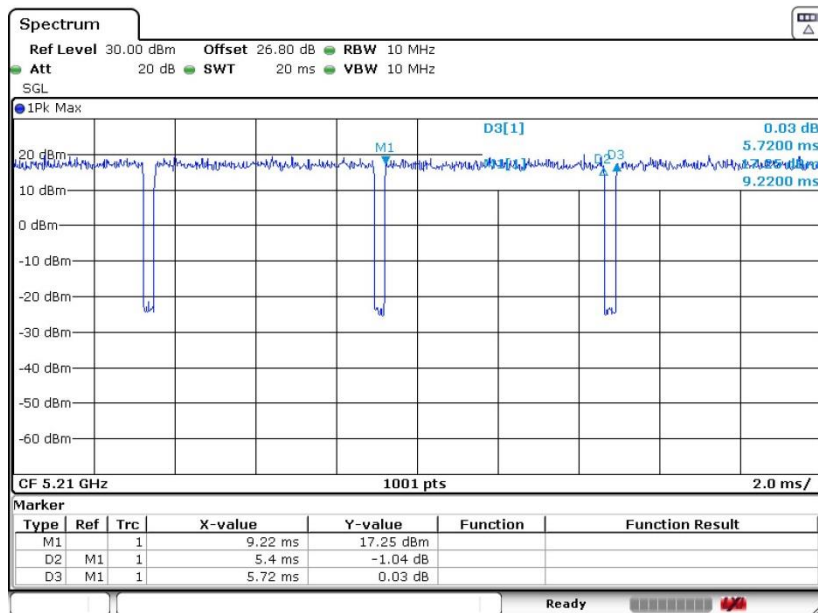

Date: 12.JUL.2019 17:31:40

802.11ax HE20

Date: 5.JUL.2019 10:15:56

802.11ax HE40

Date: 5.JUL.2019 10:11:21

802.11ax HE80

Date: 5.JUL.2019 10:09:46

**<Band-edge Unmodulated>**

Antenna	Band	Duty Cycle(%)	T(us)	1/T(kHz)	VBW Setting	Duty Factor(dB)
1+2+3+4	5GHz 802.11ax HE20 for Ant. 1	95.80	5365	0.19	300Hz	0.19
1+2+3+4	5GHz 802.11ax HE20 for Ant. 2	95.89	5365	0.19	300Hz	0.18
1+2+3+4	5GHz 802.11ax HE20 for Ant. 3	95.89	5365	0.19	300Hz	0.18
1+2+3+4	5GHz 802.11ax HE20 for Ant. 4	96.15	5375	0.19	300Hz	0.17
1+2+3+4	5GHz 802.11ax HE40 for Ant. 1	94.87	5360	0.19	300Hz	0.23
1+2+3+4	5GHz 802.11ax HE40 for Ant. 2	94.57	5055	0.20	300Hz	0.24
1+2+3+4	5GHz 802.11ax HE40 for Ant. 3	94.57	5055	0.20	300Hz	0.24
1+2+3+4	5GHz 802.11ax HE40 for Ant. 4	94.23	4740	0.21	300Hz	0.26
1+2+3+4	5GHz 802.11ax HE80 for Ant. 1	90.93	3510	0.28	300Hz	0.41
1+2+3+4	5GHz 802.11ax HE80 for Ant. 2	90.65	3200	0.31	1kHz	0.43
1+2+3+4	5GHz 802.11ax HE80 for Ant. 3	89.89	3200	0.31	1kHz	0.46
1+2+3+4	5GHz 802.11ax HE80 for Ant. 4	90.40	3200	0.31	1kHz	0.44