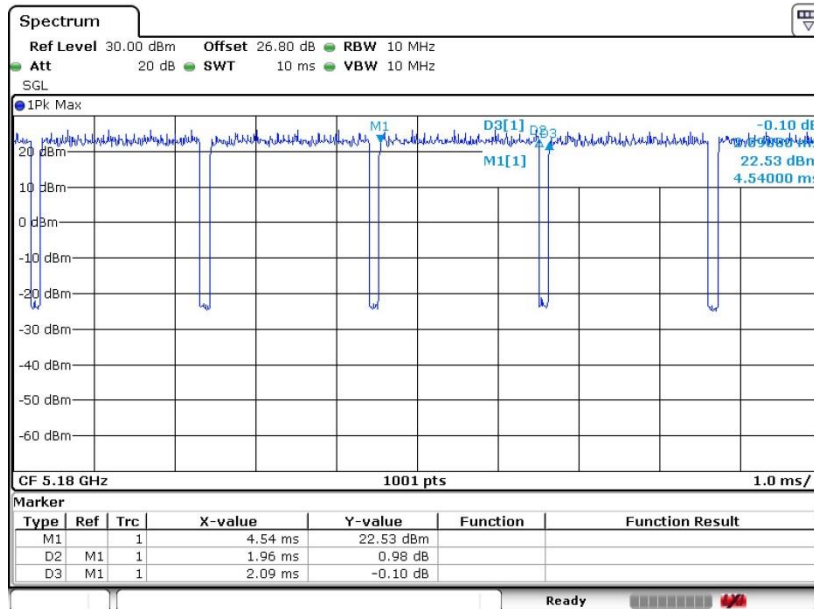

802.11ax HE20

Date: 5.JUL.2019 09:51:06

802.11ax HE40

Date: 5.JUL.2019 09:57:14

802.11ax HE80

Date: 5.JUL.2019 10:07:07

MIMO <Ant. 2>

802.11a