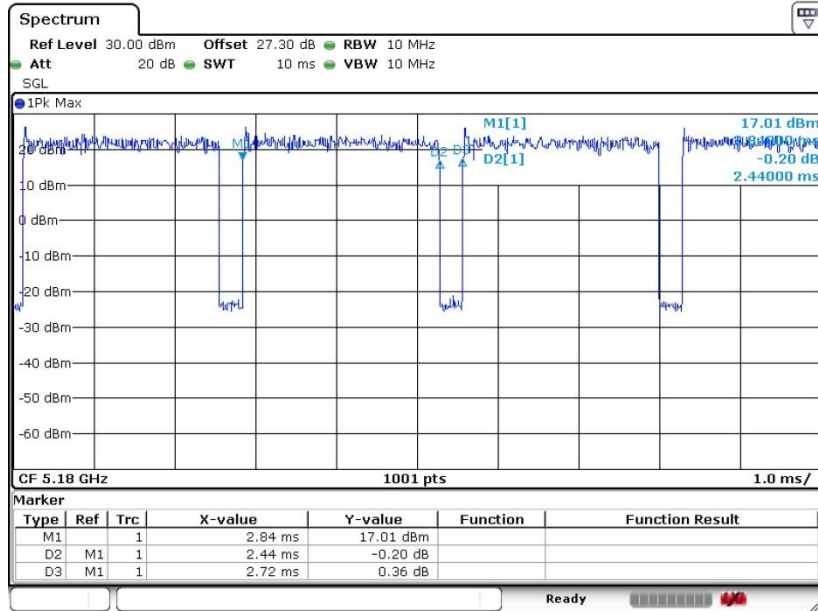

802.11ax HE40

Date: 3.OCT.2019 15:50:04

802.11ax HE80

Date: 3.OCT.2019 16:09:09

<Middle Unmodulated>

Antenna	Band	Duty Cycle(%)	T(us)	1/T(kHz)	VBW Setting	Duty Factor(dB)
1+2+3+4	5GHz 802.11ax HE20 for Ant. 1	89.93	2590	0.39	1kHz	0.46
1+2+3+4	5GHz 802.11ax HE20 for Ant. 2	89.71	2440	0.41	1kHz	0.47
1+2+3+4	5GHz 802.11ax HE20 for Ant. 3	90.43	2740	0.36	1kHz	0.44
1+2+3+4	5GHz 802.11ax HE20 for Ant. 4	89.93	2590	0.39	1kHz	0.46
1+2+3+4	5GHz 802.11ax HE40 for Ant. 1	93.82	3490	0.29	300Hz	0.28
1+2+3+4	5GHz 802.11ax HE40 for Ant. 2	93.82	3190	0.31	1kHz	0.28
1+2+3+4	5GHz 802.11ax HE40 for Ant. 3	94.07	3650	0.27	300Hz	0.27
1+2+3+4	5GHz 802.11ax HE40 for Ant. 4	94.07	3650	0.27	300Hz	0.27
1+2+3+4	5GHz 802.11ax HE80 for Ant. 1	71.82	790	1.27	3kHz	1.44
1+2+3+4	5GHz 802.11ax HE80 for Ant. 2	71.17	790	1.27	3kHz	1.48
1+2+3+4	5GHz 802.11ax HE80 for Ant. 3	71.17	790	1.27	3kHz	1.48
1+2+3+4	5GHz 802.11ax HE80 for Ant. 4	71.49	790	1.27	3kHz	1.46

<MIMO Ant. 1>

802.11ax HE20

Date: 3.OCT.2019 17:07:26

802.11ax HE40

Date: 3.OCT.2019 17:23:42

802.11ax HE80

Date: 3.OCT.2019 17:35:35

<MIMO Ant. 2>

802.11ax HE20

Date: 3.OCT.2019 17:09:05

802.11ax HE40

Date: 3.OCT.2019 17:25:05

802.11ax HE80

Date: 3.OCT.2019 17:36:31

<MIMO Ant. 3>

802.11ax HE20