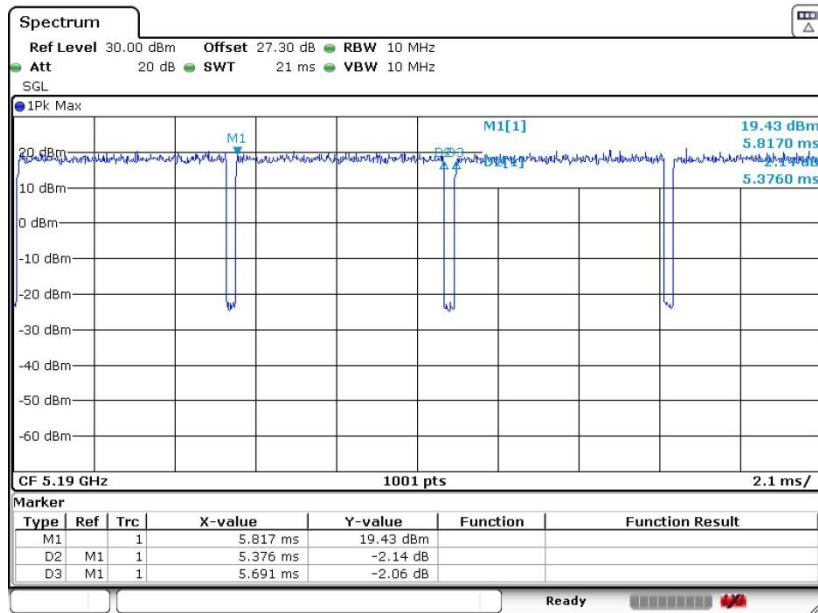

802.11ac VHT40

Date: 12.JUL.2019 17:19:55