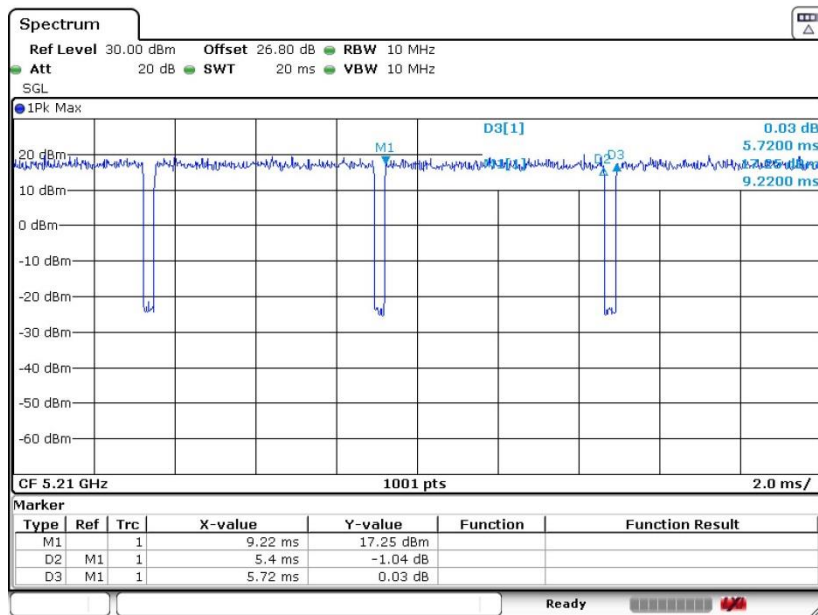

Date: 12.JUL.2019 17:31:40

802.11ax HE20

Date: 5.JUL.2019 10:15:56

802.11ax HE40

Date: 5.JUL.2019 10:11:21

802.11ax HE80

Date: 5.JUL.2019 10:09:46

<Band-edge Unmodulated>

Antenna	Band	Duty Cycle(%)	T(us)	1/T(kHz)	VBW Setting	Duty Factor(dB)
1+2+3+4	5GHz 802.11ax HE20 for Ant. 1	95.80	5365	0.19	300Hz	0.19
1+2+3+4	5GHz 802.11ax HE20 for Ant. 2	95.89	5365	0.19	300Hz	0.18
1+2+3+4	5GHz 802.11ax HE20 for Ant. 3	95.89	5365	0.19	300Hz	0.18
1+2+3+4	5GHz 802.11ax HE20 for Ant. 4	96.15	5375	0.19	300Hz	0.17
1+2+3+4	5GHz 802.11ax HE40 for Ant. 1	94.87	5360	0.19	300Hz	0.23
1+2+3+4	5GHz 802.11ax HE40 for Ant. 2	94.57	5055	0.20	300Hz	0.24
1+2+3+4	5GHz 802.11ax HE40 for Ant. 3	94.57	5055	0.20	300Hz	0.24
1+2+3+4	5GHz 802.11ax HE40 for Ant. 4	94.23	4740	0.21	300Hz	0.26
1+2+3+4	5GHz 802.11ax HE80 for Ant. 1	90.93	3510	0.28	300Hz	0.41
1+2+3+4	5GHz 802.11ax HE80 for Ant. 2	90.65	3200	0.31	1kHz	0.43
1+2+3+4	5GHz 802.11ax HE80 for Ant. 3	89.89	3200	0.31	1kHz	0.46
1+2+3+4	5GHz 802.11ax HE80 for Ant. 4	90.40	3200	0.31	1kHz	0.44