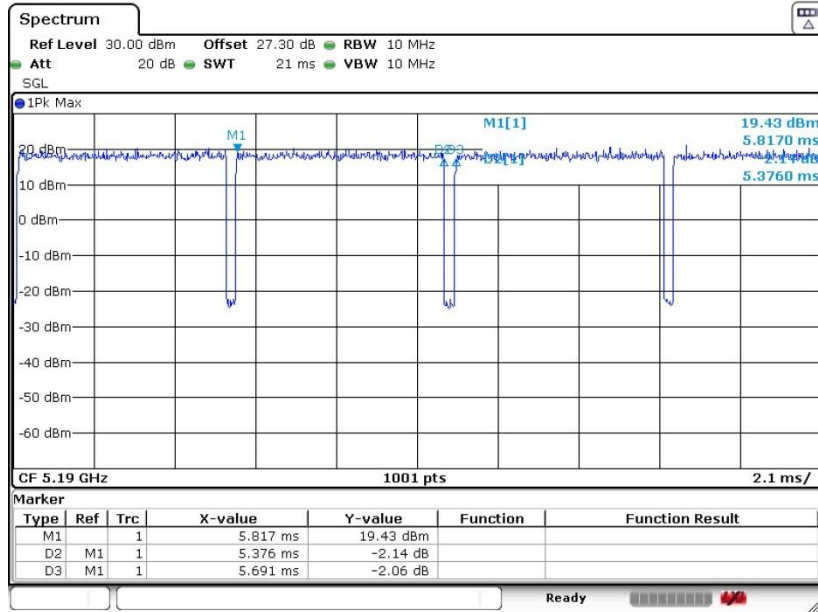

802.11ac VHT40

Date: 12.JUL.2019 17:19:55