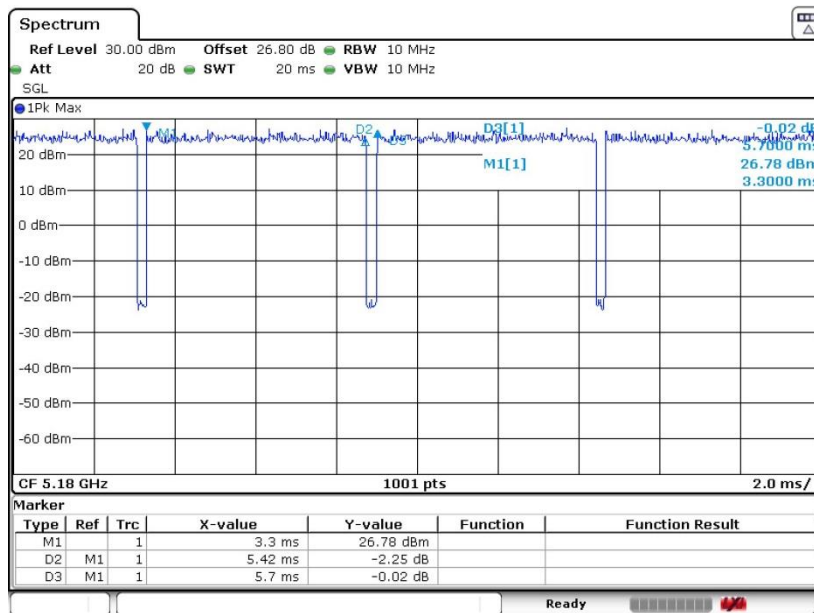

Date: 12.JUL.2019 15:14:54

802.11n HT40

Date: 12.JUL.2019 15:50:48

802.11ac VHT20

Date: 12.JUL.2019 17:06:29

802.11ac VHT40

Date: 12.JUL.2019 17:25:05

802.11ac VHT80

Date: 12.JUL.2019 17:31:40

802.11ax HE20

Date: 5.JUL.2019 10:15:56

802.11ax HE40

Date: 5.JUL.2019 10:11:21

802.11ax HE80

Date: 5.JUL.2019 10:09:46

<Band-edge Unmodulated>