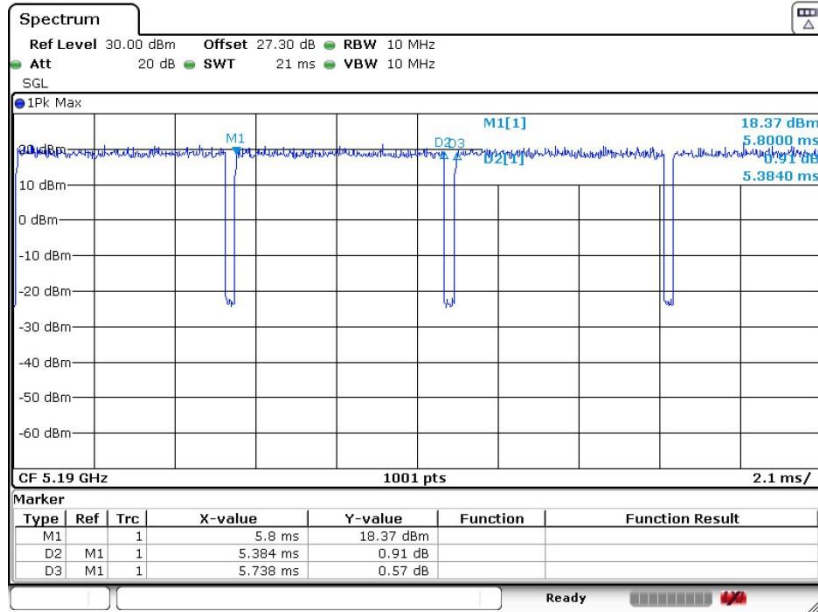

802.11n HT40

Date: 12.JUL.2019 15:53:20

802.11ac VHT20

Date: 12.JUL.2019 16:59:55

802.11ac VHT40

Date: 12.JUL.2019 17:15:08

802.11ac VHT80

Date: 12.JUL.2019 17:26:53