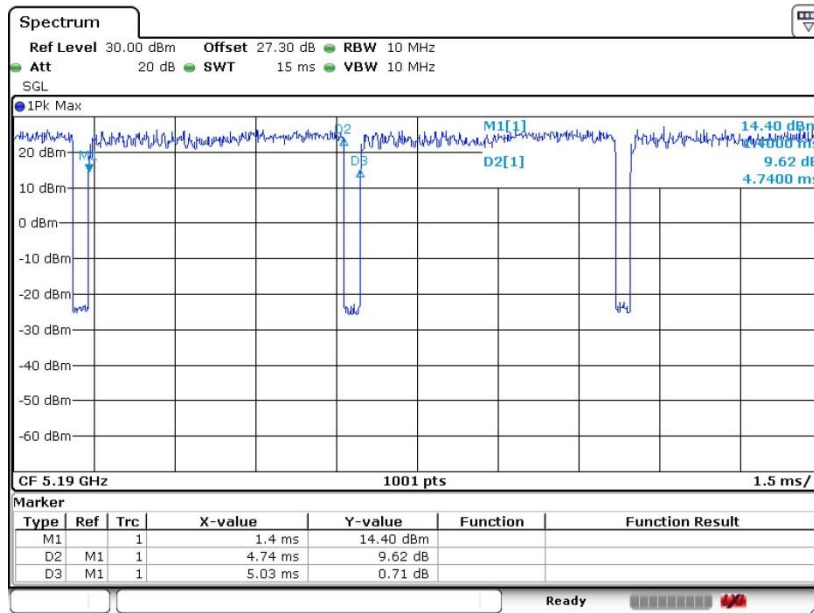

Date: 3.OCT.2019 15:22:25

802.11ax HE40

Date: 3.OCT.2019 15:48:55

802.11ax HE80

Date: 3.OCT.2019 16:06:59

<MIMO Ant. 4>

802.11ax HE20

Date: 3.OCT.2019 15:23:28

802.11ax HE40

Date: 3.OCT.2019 15:50:04

802.11ax HE80

Date: 3.OCT.2019 16:09:09

<Middle Unmodulated>

Antenna	Band	Duty Cycle(%)	T(us)	1/T(kHz)	VBW Setting	Duty Factor(dB)
1+2+3+4	5GHz 802.11ax HE20 for Ant. 1	89.93	2590	0.39	1kHz	0.46
1+2+3+4	5GHz 802.11ax HE20 for Ant. 2	89.71	2440	0.41	1kHz	0.47
1+2+3+4	5GHz 802.11ax HE20 for Ant. 3	90.43	2740	0.36	1kHz	0.44
1+2+3+4	5GHz 802.11ax HE20 for Ant. 4	89.93	2590	0.39	1kHz	0.46
1+2+3+4	5GHz 802.11ax HE40 for Ant. 1	93.82	3490	0.29	300Hz	0.28
1+2+3+4	5GHz 802.11ax HE40 for Ant. 2	93.82	3190	0.31	1kHz	0.28
1+2+3+4	5GHz 802.11ax HE40 for Ant. 3	94.07	3650	0.27	300Hz	0.27
1+2+3+4	5GHz 802.11ax HE40 for Ant. 4	94.07	3650	0.27	300Hz	0.27
1+2+3+4	5GHz 802.11ax HE80 for Ant. 1	71.82	790	1.27	3kHz	1.44
1+2+3+4	5GHz 802.11ax HE80 for Ant. 2	71.17	790	1.27	3kHz	1.48
1+2+3+4	5GHz 802.11ax HE80 for Ant. 3	71.17	790	1.27	3kHz	1.48
1+2+3+4	5GHz 802.11ax HE80 for Ant. 4	71.49	790	1.27	3kHz	1.46