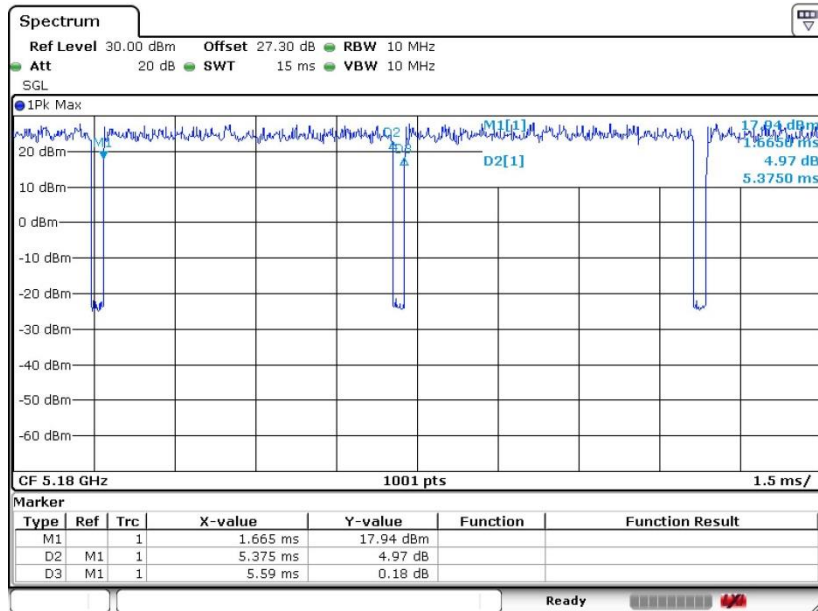

Date: 3.OCT.2019 15:22:25

802.11ax HE40

Date: 3.OCT.2019 15:48:55

802.11ax HE80

Date: 3.OCT.2019 16:06:59

<MIMO Ant. 4>

802.11ax HE20

Date: 3.OCT.2019 15:23:28

802.11ax HE40

Date: 3.OCT.2019 15:50:04

802.11ax HE80

Date: 3.OCT.2019 16:09:09

<Middle Unmodulated>

Antenna	Band	Duty Cycle(%)	T(us)	1/T(kHz)	VBW Setting	Duty Factor(dB)
1+2+3+4	5GHz 802.11ax HE20 for Ant. 1	89.93	2590	0.39	1kHz	0.46
1+2+3+4	5GHz 802.11ax HE20 for Ant. 2	89.71	2440	0.41	1kHz	0.47
1+2+3+4	5GHz 802.11ax HE20 for Ant. 3	90.43	2740	0.36	1kHz	0.44
1+2+3+4	5GHz 802.11ax HE20 for Ant. 4	89.93	2590	0.39	1kHz	0.46
1+2+3+4	5GHz 802.11ax HE40 for Ant. 1	93.82	3490	0.29	300Hz	0.28
1+2+3+4	5GHz 802.11ax HE40 for Ant. 2	93.82	3190	0.31	1kHz	0.28
1+2+3+4	5GHz 802.11ax HE40 for Ant. 3	94.07	3650	0.27	300Hz	0.27
1+2+3+4	5GHz 802.11ax HE40 for Ant. 4	94.07	3650	0.27	300Hz	0.27
1+2+3+4	5GHz 802.11ax HE80 for Ant. 1	71.82	790	1.27	3kHz	1.44
1+2+3+4	5GHz 802.11ax HE80 for Ant. 2	71.17	790	1.27	3kHz	1.48
1+2+3+4	5GHz 802.11ax HE80 for Ant. 3	71.17	790	1.27	3kHz	1.48
1+2+3+4	5GHz 802.11ax HE80 for Ant. 4	71.49	790	1.27	3kHz	1.46