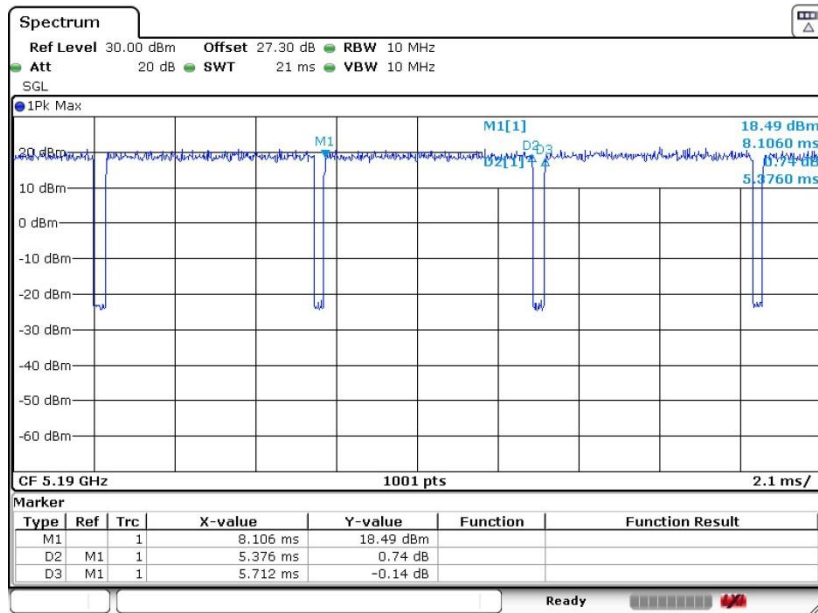

802.11n HT40

Date: 12.JUL.2019 15:53:20

802.11ac VHT20

Date: 12.JUL.2019 16:59:55

802.11ac VHT40

Date: 12.JUL.2019 17:15:08

802.11ac VHT80

Date: 12.JUL.2019 17:26:53