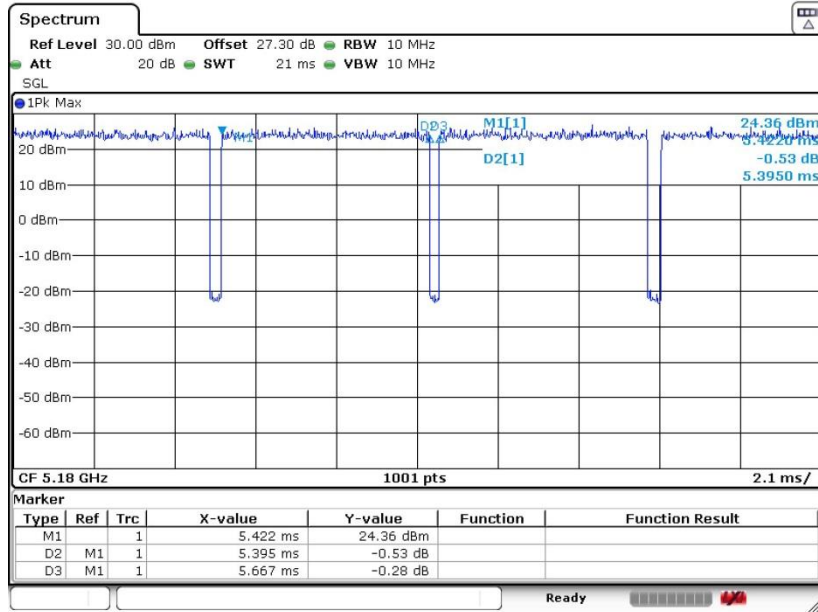

802.11n HT20

Date: 12.JUL.2019 14:57:35