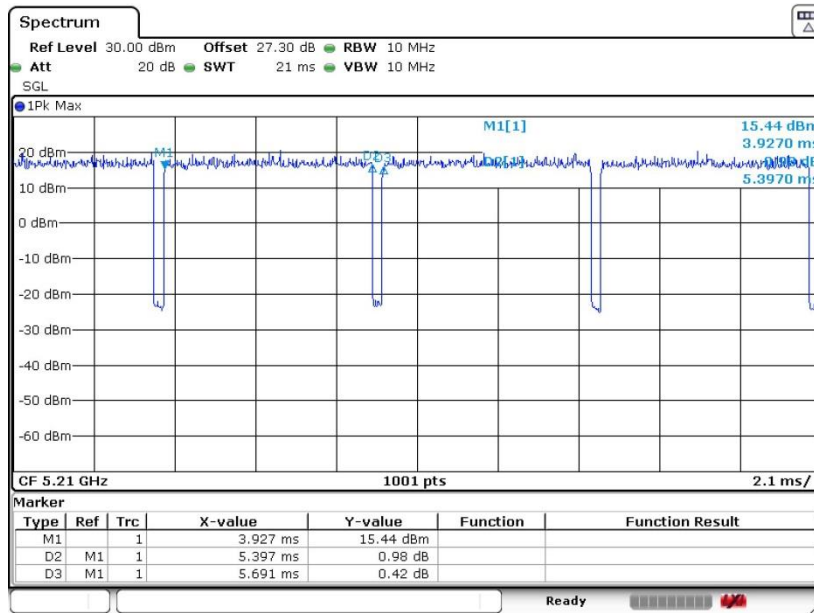

Date: 12.JUL.2019 15:14:54

802.11n HT40

Date: 12.JUL.2019 15:50:48

802.11ac VHT20

Date: 12.JUL.2019 17:06:29

802.11ac VHT40

Date: 12.JUL.2019 17:25:05

802.11ac VHT80

Date: 12.JUL.2019 17:31:40

802.11ax HE20

Date: 5.JUL.2019 10:15:56

802.11ax HE40

Date: 5.JUL.2019 10:11:21

802.11ax HE80

Date: 5.JUL.2019 10:09:46

<Band-edge Unmodulated>