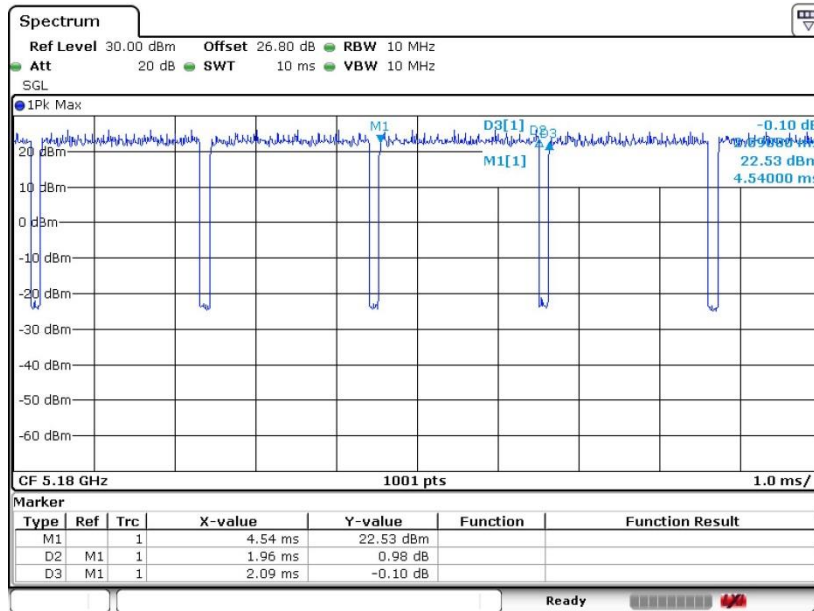

802.11ax HE20

Date: 5.JUL.2019 09:51:06

802.11ax HE40

Date: 5.JUL.2019 09:57:14

802.11ax HE80

Date: 5.JUL.2019 10:07:07

MIMO <Ant. 2>

802.11a