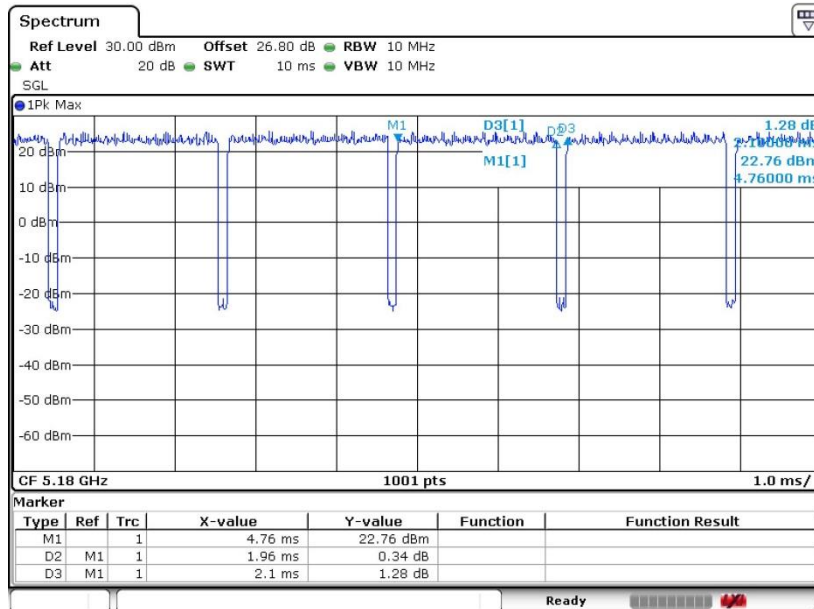

802.11ax HE40

Date: 5.JUL.2019 10:02:09

802.11ax HE80

Date: 5.JUL.2019 10:08:48

MIMO <Ant. 4>

802.11a

Date: 3.JUL.2019 14:11:24

802.11n HT20