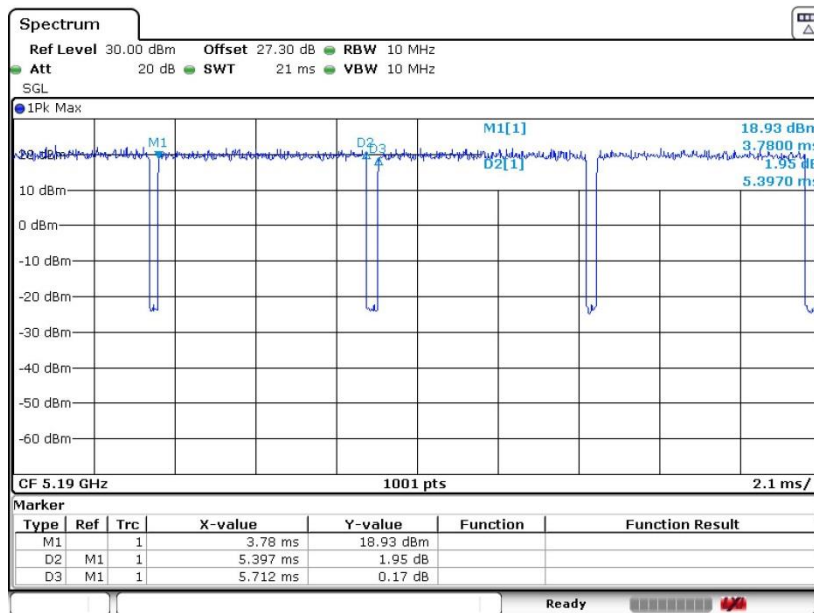

Date: 12.JUL.2019 15:14:54

802.11n HT40

Date: 12.JUL.2019 15:50:48

802.11ac VHT20

Date: 12.JUL.2019 17:06:29

802.11ac VHT40

Date: 12.JUL.2019 17:25:05

802.11ac VHT80

Date: 12.JUL.2019 17:31:40

802.11ax HE20

Date: 5.JUL.2019 10:15:56

802.11ax HE40

Date: 5.JUL.2019 10:11:21

802.11ax HE80

Date: 5.JUL.2019 10:09:46

<Band-edge Unmodulated>