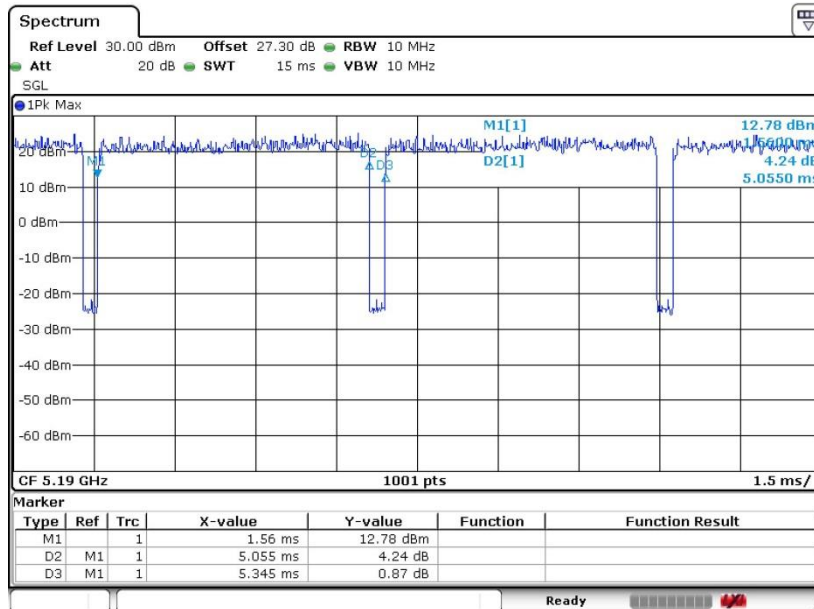

802.11ax HE40

Date: 3.OCT.2019 15:48:55