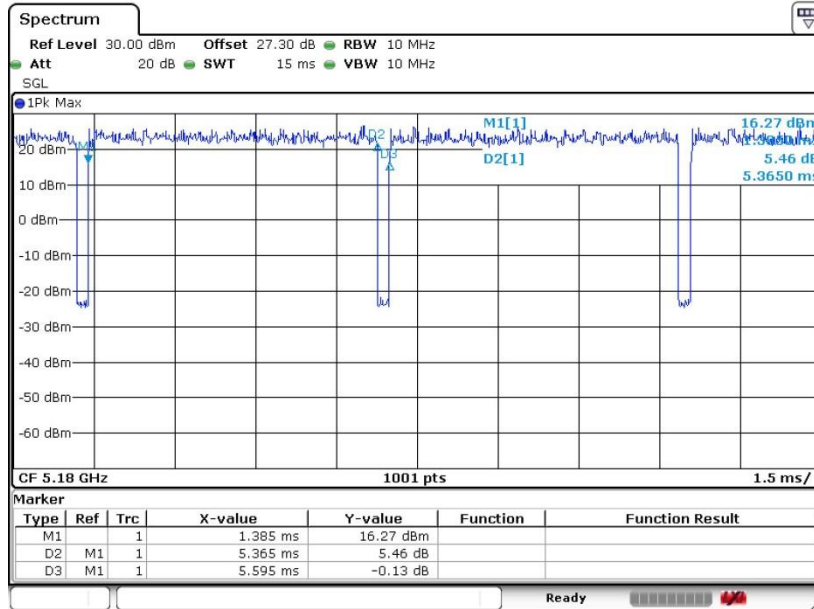

802.11ax HE20

Date: 3.OCT.2019 15:20:59

802.11ax HE40

Date: 3.OCT.2019 15:47:45

802.11ax HE80

Date: 3.OCT.2019 16:04:55

<MIMO Ant. 3>

802.11ax HE20