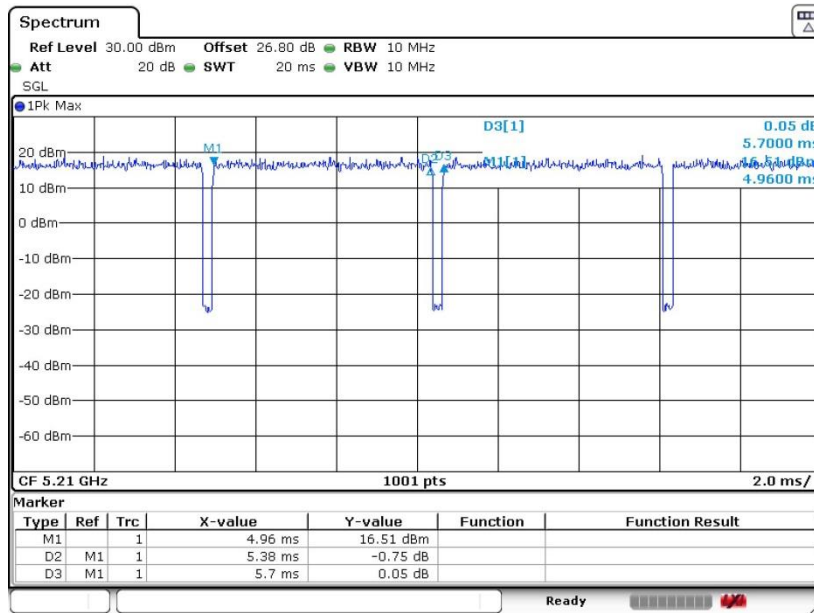

802.11ax HE20

Date: 5.JUL.2019 09:51:06

802.11ax HE40

Date: 5.JUL.2019 09:57:14

802.11ax HE80

Date: 5.JUL.2019 10:07:07

MIMO <Ant. 2>

802.11a