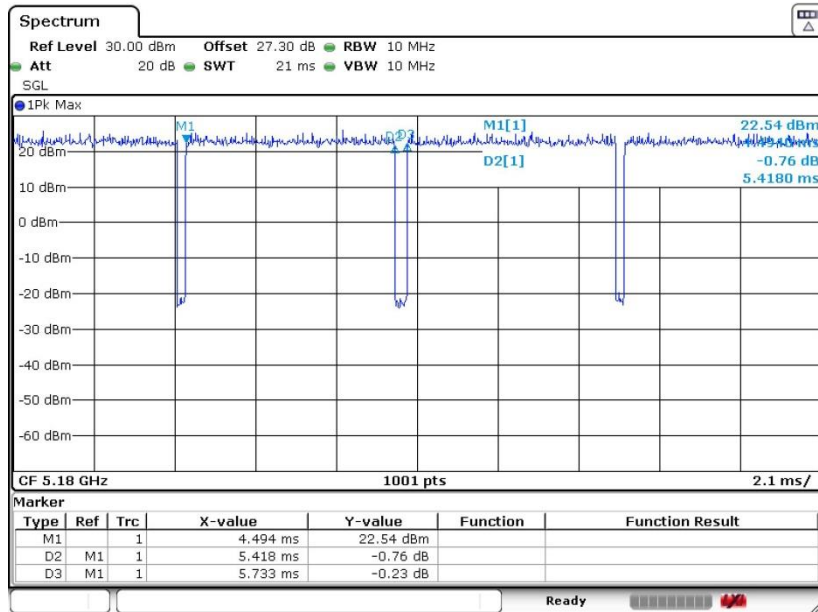

802.11ac VHT20

Date: 12.JUL.2019 17:03:59