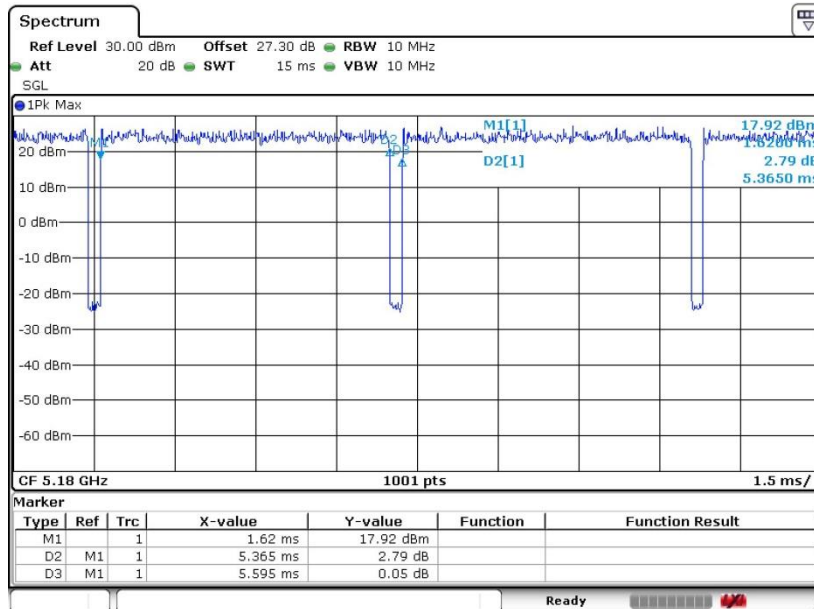

802.11ax HE20

Date: 3.OCT.2019 15:20:59