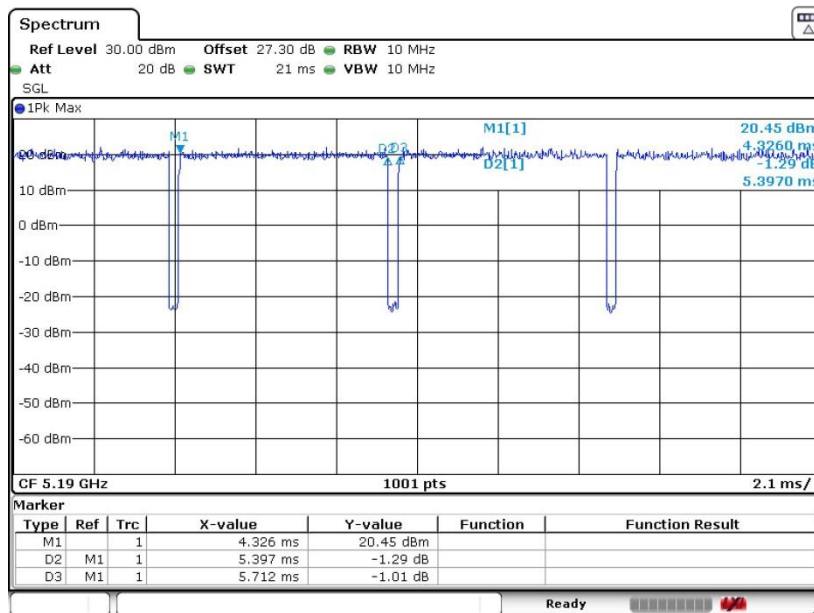

802.11n HT40

Date: 12.JUL.2019 15:50:48