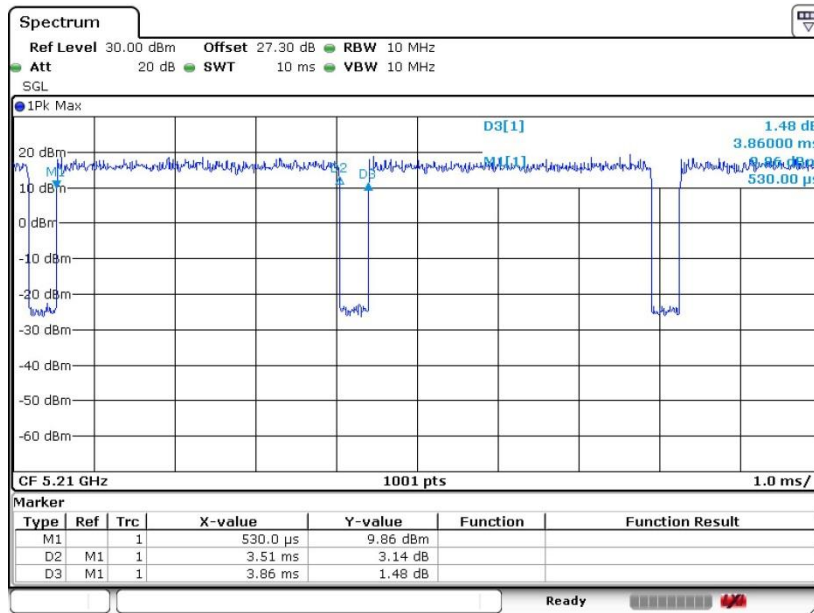

<MIMO Ant. 1>

802.11ax HE20

Date: 3.OCT.2019 15:19:24

802.11ax HE40

Date: 3.OCT.2019 15:46:40

802.11ax HE80

Date: 3.OCT.2019 16:03:58

<MIMO Ant. 2>