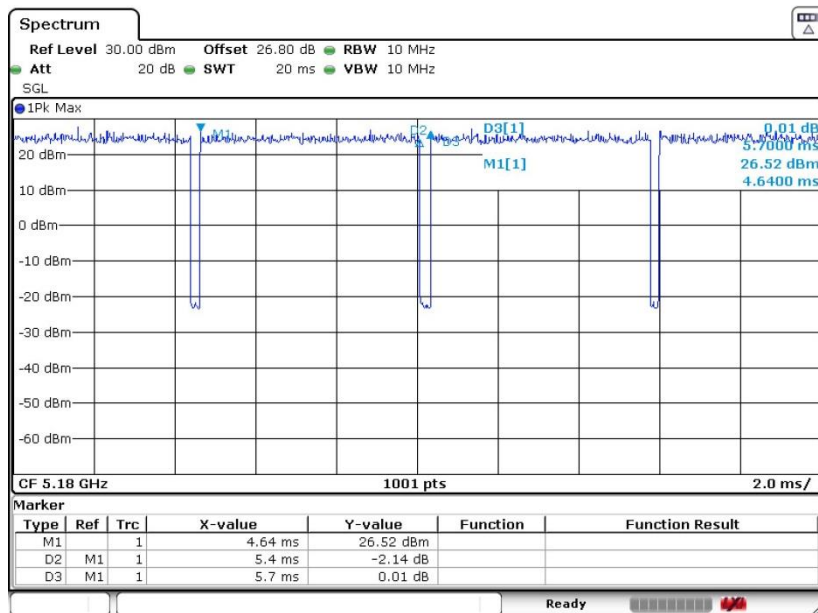

Date: 12.JUL.2019 17:16:22

802.11ac VHT80

Date: 12.JUL.2019 17:28:19

802.11ax HE20

Date: 5.JUL.2019 10:14:56

802.11ax HE40

Date: 5.JUL.2019 09:58:26

802.11ax HE80