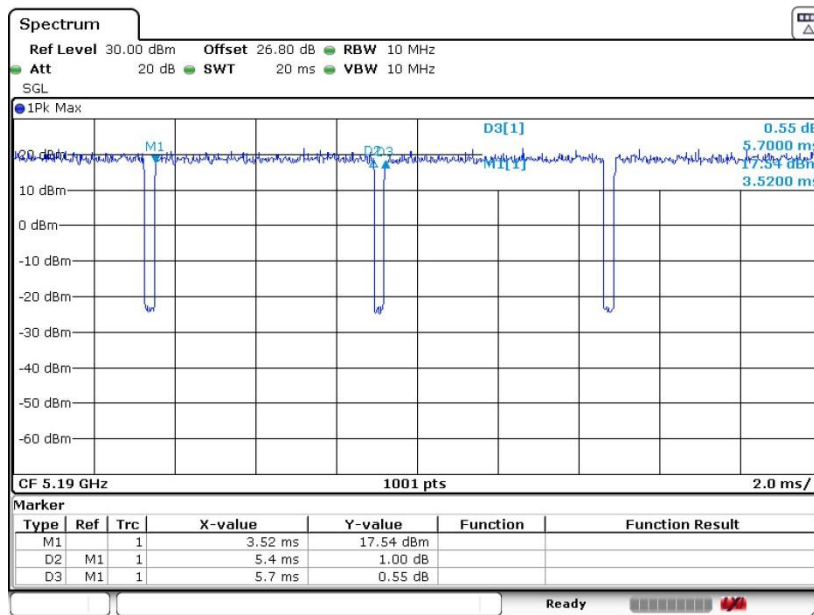

802.11ax HE40

Date: 5.JUL.2019 09:57:14