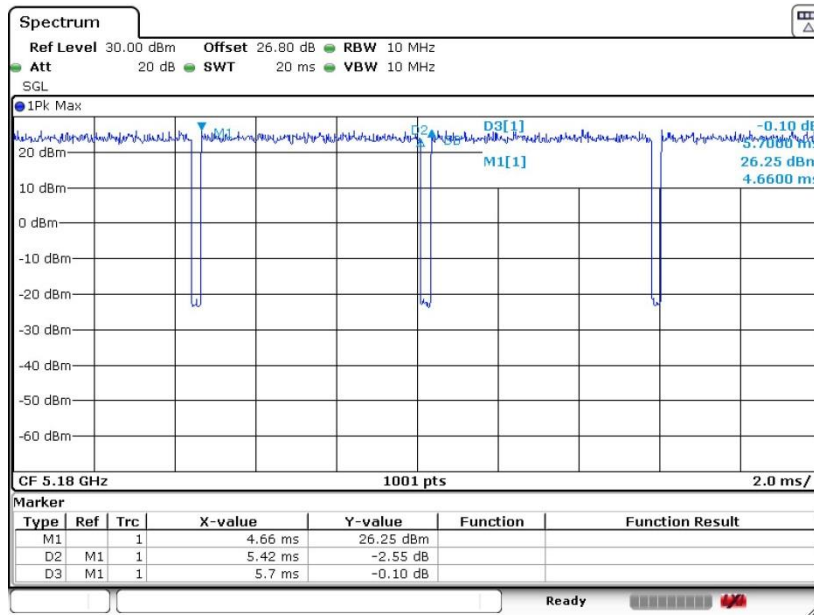

802.11ax HE20

Date: 5.JUL.2019 09:51:06