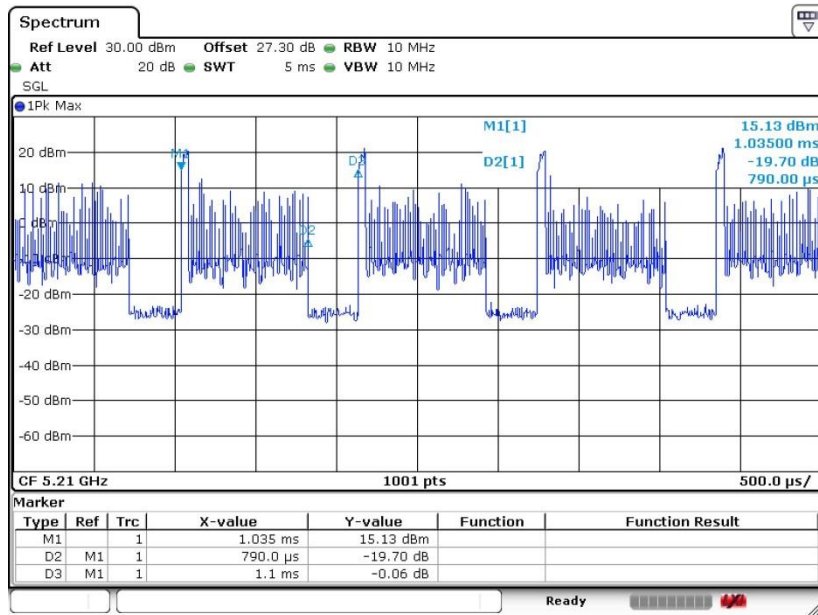

802.11ax HE40

Date: 3.OCT.2019 15:50:04

802.11ax HE80

Date: 3.OCT.2019 16:09:09

<Middle Unmodulated>

Antenna	Band	Duty Cycle(%)	T(us)	1/T(kHz)	VBW Setting	Duty Factor(dB)
1+2+3+4	5GHz 802.11ax HE20 for Ant. 1	89.93	2590	0.39	1kHz	0.46
1+2+3+4	5GHz 802.11ax HE20 for Ant. 2	89.71	2440	0.41	1kHz	0.47
1+2+3+4	5GHz 802.11ax HE20 for Ant. 3	90.43	2740	0.36	1kHz	0.44
1+2+3+4	5GHz 802.11ax HE20 for Ant. 4	89.93	2590	0.39	1kHz	0.46
1+2+3+4	5GHz 802.11ax HE40 for Ant. 1	93.82	3490	0.29	300Hz	0.28
1+2+3+4	5GHz 802.11ax HE40 for Ant. 2	93.82	3190	0.31	1kHz	0.28
1+2+3+4	5GHz 802.11ax HE40 for Ant. 3	94.07	3650	0.27	300Hz	0.27
1+2+3+4	5GHz 802.11ax HE40 for Ant. 4	94.07	3650	0.27	300Hz	0.27
1+2+3+4	5GHz 802.11ax HE80 for Ant. 1	71.82	790	1.27	3kHz	1.44
1+2+3+4	5GHz 802.11ax HE80 for Ant. 2	71.17	790	1.27	3kHz	1.48
1+2+3+4	5GHz 802.11ax HE80 for Ant. 3	71.17	790	1.27	3kHz	1.48
1+2+3+4	5GHz 802.11ax HE80 for Ant. 4	71.49	790	1.27	3kHz	1.46

<MIMO Ant. 1>

802.11ax HE20

Date: 3.OCT.2019 17:07:26

802.11ax HE40

Date: 3.OCT.2019 17:23:42

802.11ax HE80

Date: 3.OCT.2019 17:35:35

<MIMO Ant. 2>

802.11ax HE20

Date: 3.OCT.2019 17:09:05

802.11ax HE40

Date: 3.OCT.2019 17:25:05

802.11ax HE80

Date: 3.OCT.2019 17:36:31

<MIMO Ant. 3>

802.11ax HE20