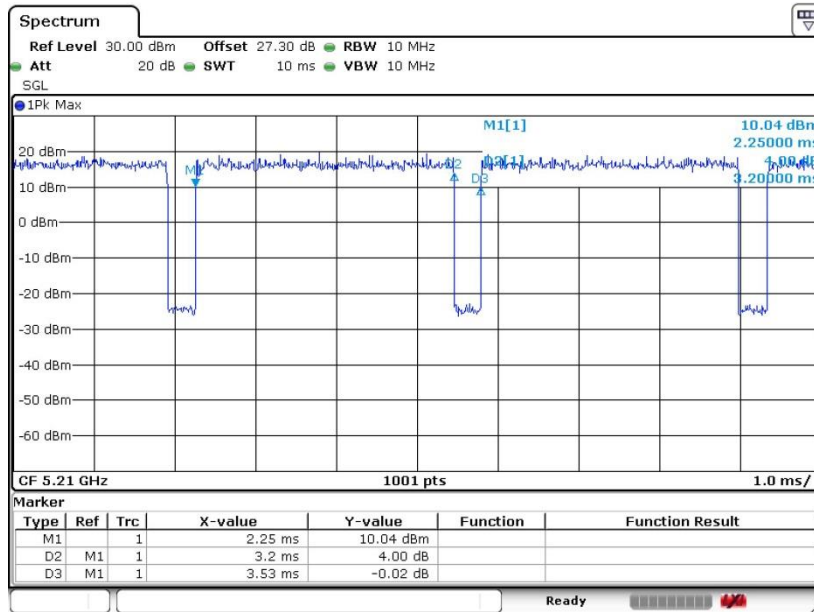

802.11ax HE20

Date: 3.OCT.2019 15:20:59

802.11ax HE40

Date: 3.OCT.2019 15:47:45

802.11ax HE80

Date: 3.OCT.2019 16:04:55

<MIMO Ant. 3>

802.11ax HE20