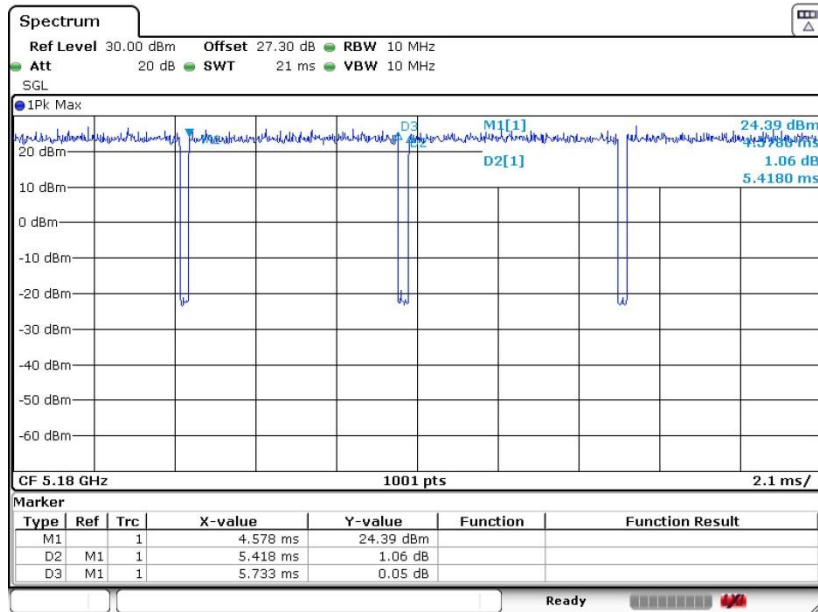

802.11ac VHT20

Date: 12.JUL.2019 16:59:55