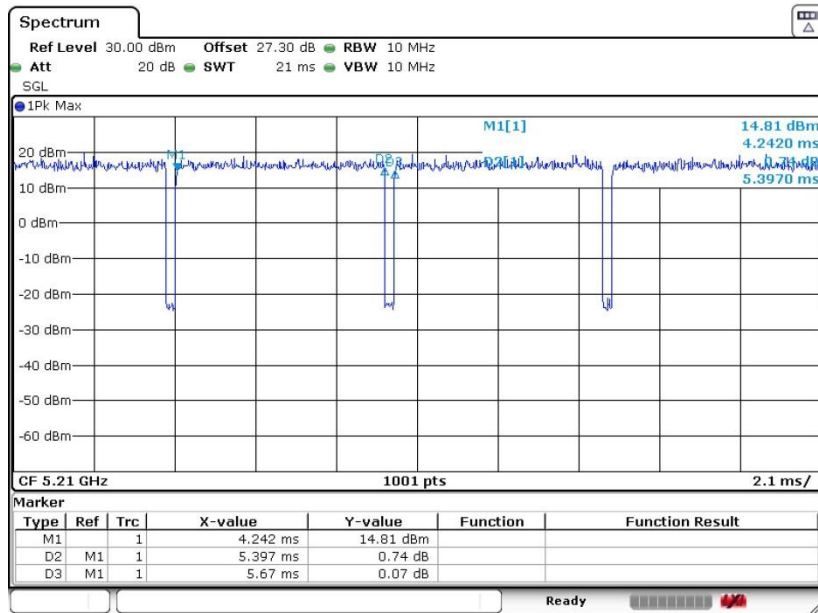

802.11ac VHT80

Date: 12.JUL.2019 17:28:19