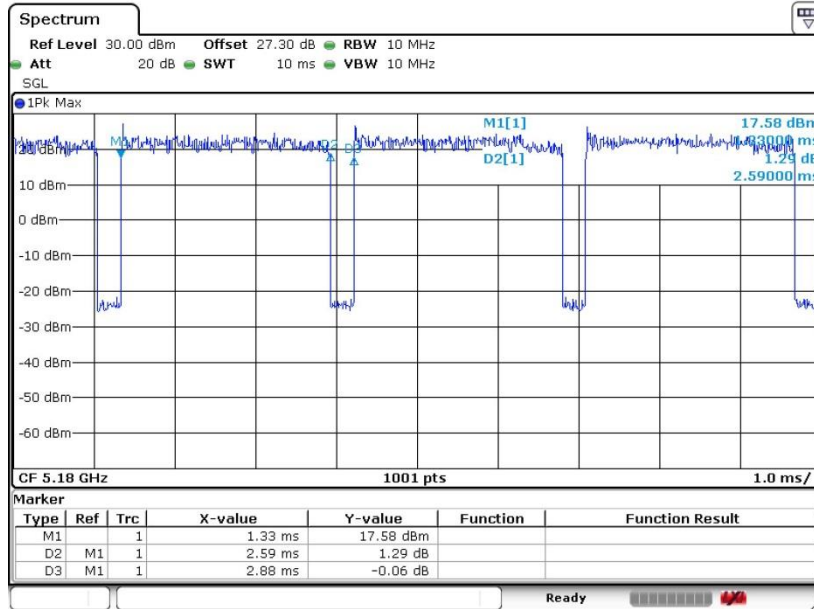

<MIMO Ant. 1>

802.11ax HE20

Date: 3.OCT.2019 17:07:26