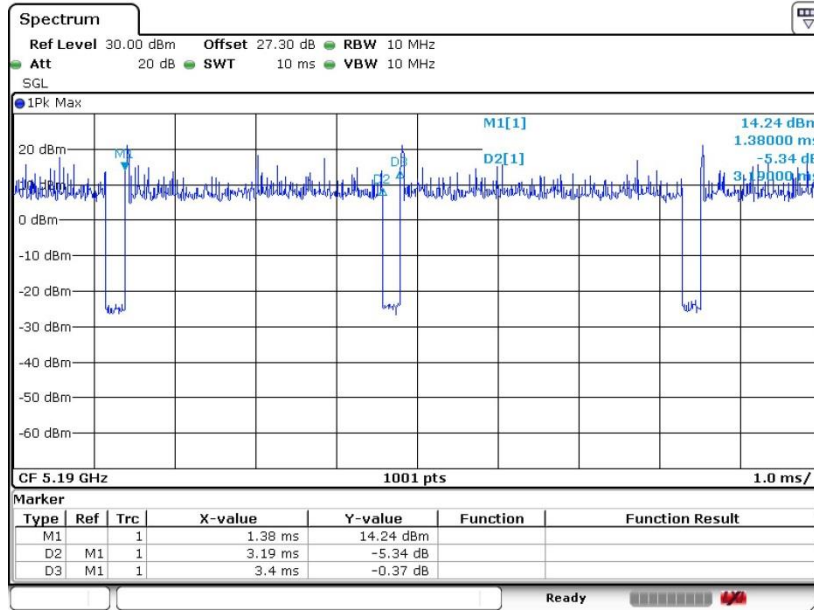

802.11ax HE40

Date: 3.OCT.2019 15:50:04

802.11ax HE80

Date: 3.OCT.2019 16:09:09

<Middle Unmodulated>

Antenna	Band	Duty Cycle(%)	T(us)	1/T(kHz)	VBW Setting	Duty Factor(dB)
1+2+3+4	5GHz 802.11ax HE20 for Ant. 1	89.93	2590	0.39	1kHz	0.46
1+2+3+4	5GHz 802.11ax HE20 for Ant. 2	89.71	2440	0.41	1kHz	0.47
1+2+3+4	5GHz 802.11ax HE20 for Ant. 3	90.43	2740	0.36	1kHz	0.44
1+2+3+4	5GHz 802.11ax HE20 for Ant. 4	89.93	2590	0.39	1kHz	0.46
1+2+3+4	5GHz 802.11ax HE40 for Ant. 1	93.82	3490	0.29	300Hz	0.28
1+2+3+4	5GHz 802.11ax HE40 for Ant. 2	93.82	3190	0.31	1kHz	0.28
1+2+3+4	5GHz 802.11ax HE40 for Ant. 3	94.07	3650	0.27	300Hz	0.27
1+2+3+4	5GHz 802.11ax HE40 for Ant. 4	94.07	3650	0.27	300Hz	0.27
1+2+3+4	5GHz 802.11ax HE80 for Ant. 1	71.82	790	1.27	3kHz	1.44
1+2+3+4	5GHz 802.11ax HE80 for Ant. 2	71.17	790	1.27	3kHz	1.48
1+2+3+4	5GHz 802.11ax HE80 for Ant. 3	71.17	790	1.27	3kHz	1.48
1+2+3+4	5GHz 802.11ax HE80 for Ant. 4	71.49	790	1.27	3kHz	1.46

<MIMO Ant. 1>

802.11ax HE20

Date: 3.OCT.2019 17:07:26

802.11ax HE40

Date: 3.OCT.2019 17:23:42

802.11ax HE80

Date: 3.OCT.2019 17:35:35

<MIMO Ant. 2>

802.11ax HE20

Date: 3.OCT.2019 17:09:05

802.11ax HE40

Date: 3.OCT.2019 17:25:05

802.11ax HE80

Date: 3.OCT.2019 17:36:31

<MIMO Ant. 3>

802.11ax HE20