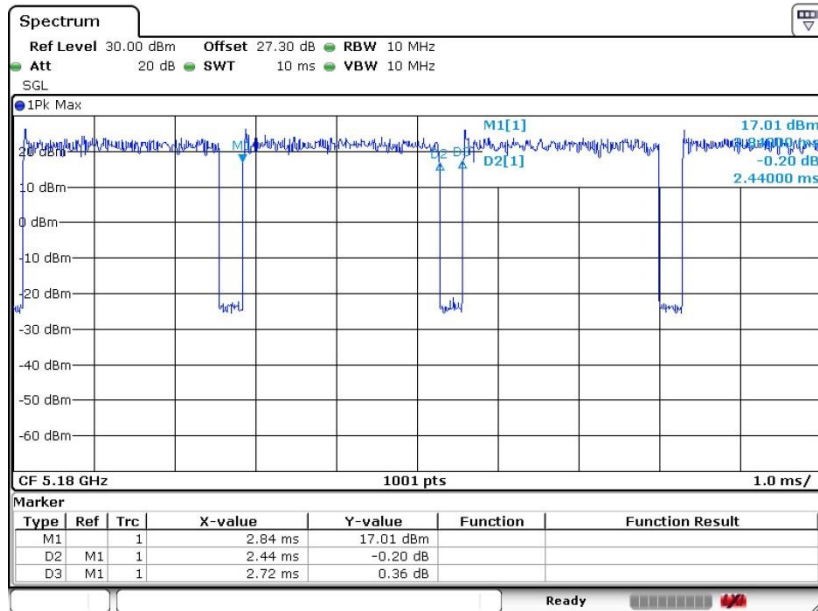

802.11ax HE40

Date: 3.OCT.2019 15:50:04

802.11ax HE80

Date: 3.OCT.2019 16:09:09

<Middle Unmodulated>

Antenna	Band	Duty Cycle(%)	T(us)	1/T(kHz)	VBW Setting	Duty Factor(dB)
1+2+3+4	5GHz 802.11ax HE20 for Ant. 1	89.93	2590	0.39	1kHz	0.46
1+2+3+4	5GHz 802.11ax HE20 for Ant. 2	89.71	2440	0.41	1kHz	0.47
1+2+3+4	5GHz 802.11ax HE20 for Ant. 3	90.43	2740	0.36	1kHz	0.44
1+2+3+4	5GHz 802.11ax HE20 for Ant. 4	89.93	2590	0.39	1kHz	0.46
1+2+3+4	5GHz 802.11ax HE40 for Ant. 1	93.82	3490	0.29	300Hz	0.28
1+2+3+4	5GHz 802.11ax HE40 for Ant. 2	93.82	3190	0.31	1kHz	0.28
1+2+3+4	5GHz 802.11ax HE40 for Ant. 3	94.07	3650	0.27	300Hz	0.27
1+2+3+4	5GHz 802.11ax HE40 for Ant. 4	94.07	3650	0.27	300Hz	0.27
1+2+3+4	5GHz 802.11ax HE80 for Ant. 1	71.82	790	1.27	3kHz	1.44
1+2+3+4	5GHz 802.11ax HE80 for Ant. 2	71.17	790	1.27	3kHz	1.48
1+2+3+4	5GHz 802.11ax HE80 for Ant. 3	71.17	790	1.27	3kHz	1.48
1+2+3+4	5GHz 802.11ax HE80 for Ant. 4	71.49	790	1.27	3kHz	1.46

<MIMO Ant. 1>

802.11ax HE20

Date: 3.OCT.2019 17:07:26

802.11ax HE40

Date: 3.OCT.2019 17:23:42

802.11ax HE80

Date: 3.OCT.2019 17:35:35

<MIMO Ant. 2>

802.11ax HE20

Date: 3.OCT.2019 17:09:05

802.11ax HE40

Date: 3.OCT.2019 17:25:05

802.11ax HE80

Date: 3.OCT.2019 17:36:31

<MIMO Ant. 3>

802.11ax HE20