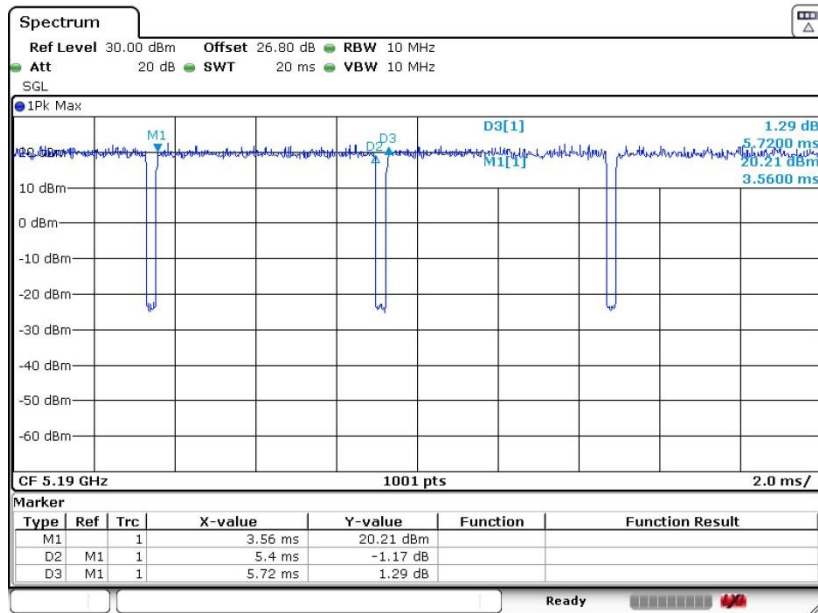

Date: 12.JUL.2019 17:31:40

802.11ax HE20

Date: 5.JUL.2019 10:15:56

802.11ax HE40

Date: 5.JUL.2019 10:11:21

802.11ax HE80

Date: 5.JUL.2019 10:09:46

<Band-edge Unmodulated>

Antenna	Band	Duty Cycle(%)	T(us)	1/T(kHz)	VBW Setting	Duty Factor(dB)
1+2+3+4	5GHz 802.11ax HE20 for Ant. 1	95.80	5365	0.19	300Hz	0.19
1+2+3+4	5GHz 802.11ax HE20 for Ant. 2	95.89	5365	0.19	300Hz	0.18
1+2+3+4	5GHz 802.11ax HE20 for Ant. 3	95.89	5365	0.19	300Hz	0.18
1+2+3+4	5GHz 802.11ax HE20 for Ant. 4	96.15	5375	0.19	300Hz	0.17
1+2+3+4	5GHz 802.11ax HE40 for Ant. 1	94.87	5360	0.19	300Hz	0.23
1+2+3+4	5GHz 802.11ax HE40 for Ant. 2	94.57	5055	0.20	300Hz	0.24
1+2+3+4	5GHz 802.11ax HE40 for Ant. 3	94.57	5055	0.20	300Hz	0.24
1+2+3+4	5GHz 802.11ax HE40 for Ant. 4	94.23	4740	0.21	300Hz	0.26
1+2+3+4	5GHz 802.11ax HE80 for Ant. 1	90.93	3510	0.28	300Hz	0.41
1+2+3+4	5GHz 802.11ax HE80 for Ant. 2	90.65	3200	0.31	1kHz	0.43
1+2+3+4	5GHz 802.11ax HE80 for Ant. 3	89.89	3200	0.31	1kHz	0.46
1+2+3+4	5GHz 802.11ax HE80 for Ant. 4	90.40	3200	0.31	1kHz	0.44