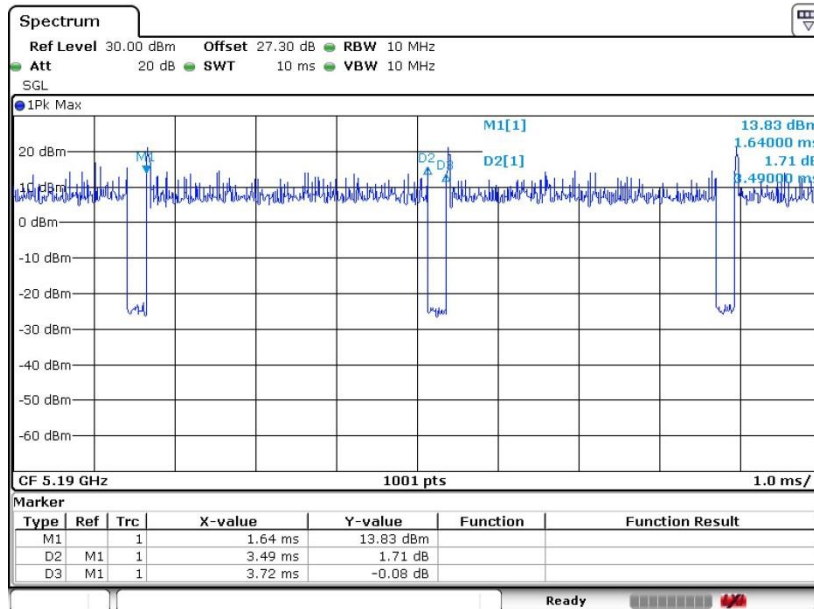

802.11ax HE40

Date: 3.OCT.2019 17:23:42