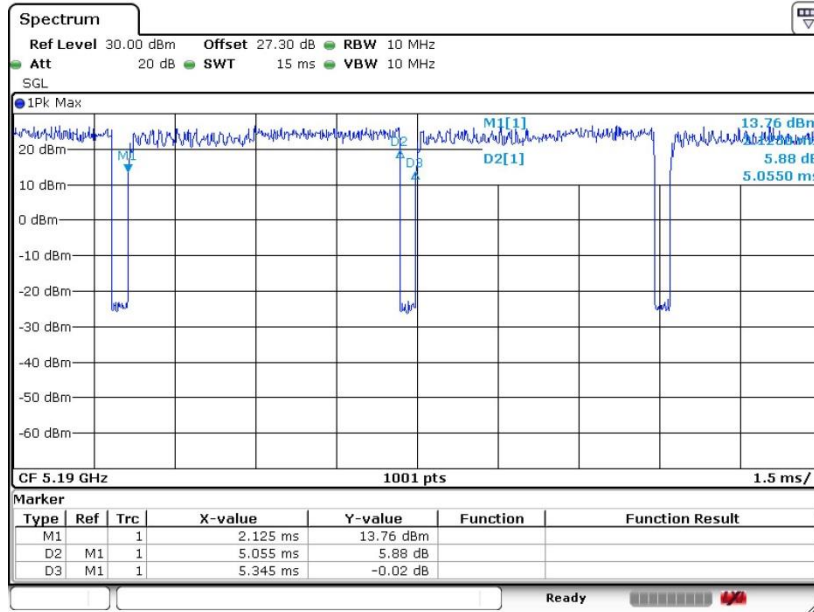

802.11ax HE40

Date: 3.OCT.2019 15:47:45