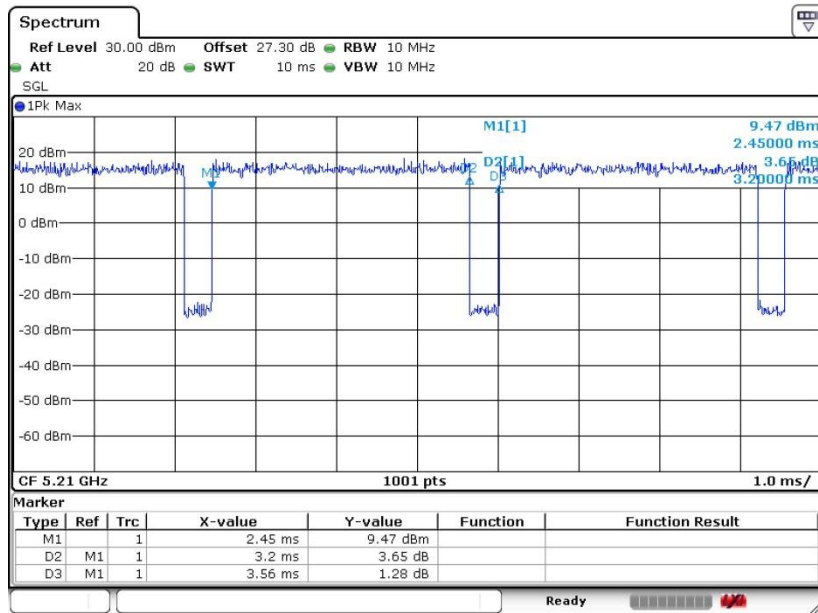

Date: 3.OCT.2019 15:22:25

802.11ax HE40

Date: 3.OCT.2019 15:48:55

802.11ax HE80

Date: 3.OCT.2019 16:06:59

<MIMO Ant. 4>

802.11ax HE20

Date: 3.OCT.2019 15:23:28

802.11ax HE40

Date: 3.OCT.2019 15:50:04

802.11ax HE80

Date: 3.OCT.2019 16:09:09

<Middle Unmodulated>

Antenna	Band	Duty Cycle(%)	T(us)	1/T(kHz)	VBW Setting	Duty Factor(dB)
1+2+3+4	5GHz 802.11ax HE20 for Ant. 1	89.93	2590	0.39	1kHz	0.46
1+2+3+4	5GHz 802.11ax HE20 for Ant. 2	89.71	2440	0.41	1kHz	0.47
1+2+3+4	5GHz 802.11ax HE20 for Ant. 3	90.43	2740	0.36	1kHz	0.44
1+2+3+4	5GHz 802.11ax HE20 for Ant. 4	89.93	2590	0.39	1kHz	0.46
1+2+3+4	5GHz 802.11ax HE40 for Ant. 1	93.82	3490	0.29	300Hz	0.28
1+2+3+4	5GHz 802.11ax HE40 for Ant. 2	93.82	3190	0.31	1kHz	0.28
1+2+3+4	5GHz 802.11ax HE40 for Ant. 3	94.07	3650	0.27	300Hz	0.27
1+2+3+4	5GHz 802.11ax HE40 for Ant. 4	94.07	3650	0.27	300Hz	0.27
1+2+3+4	5GHz 802.11ax HE80 for Ant. 1	71.82	790	1.27	3kHz	1.44
1+2+3+4	5GHz 802.11ax HE80 for Ant. 2	71.17	790	1.27	3kHz	1.48
1+2+3+4	5GHz 802.11ax HE80 for Ant. 3	71.17	790	1.27	3kHz	1.48
1+2+3+4	5GHz 802.11ax HE80 for Ant. 4	71.49	790	1.27	3kHz	1.46