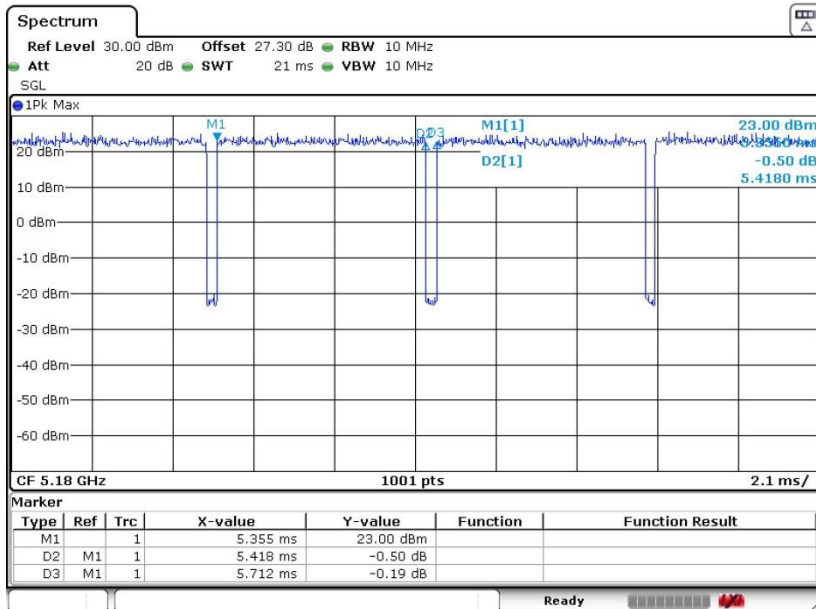

Date: 5.JUL.2019 10:08:00

MIMO <Ant. 3>

802.11a

Date: 3.JUL.2019 14:10:23

802.11n HT20

Date: 12.JUL.2019 15:07:16

802.11n HT40

Date: 12.JUL.2019 15:59:51