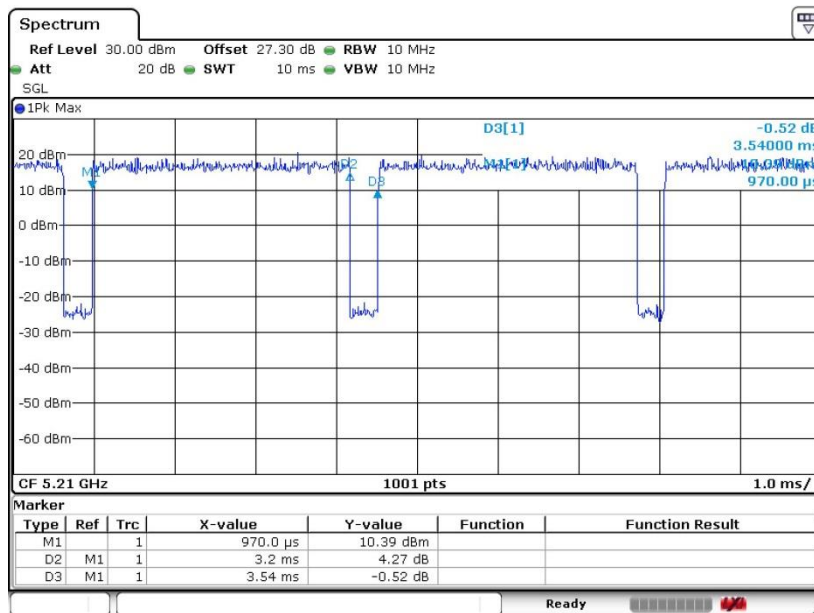

Date: 3.OCT.2019 15:22:25

802.11ax HE40

Date: 3.OCT.2019 15:48:55

802.11ax HE80

Date: 3.OCT.2019 16:06:59

<MIMO Ant. 4>

802.11ax HE20

Date: 3.OCT.2019 15:23:28

802.11ax HE40

Date: 3.OCT.2019 15:50:04

802.11ax HE80

Date: 3.OCT.2019 16:09:09

<Middle Unmodulated>

Antenna	Band	Duty Cycle(%)	T(us)	1/T(kHz)	VBW Setting	Duty Factor(dB)
1+2+3+4	5GHz 802.11ax HE20 for Ant. 1	89.93	2590	0.39	1kHz	0.46
1+2+3+4	5GHz 802.11ax HE20 for Ant. 2	89.71	2440	0.41	1kHz	0.47
1+2+3+4	5GHz 802.11ax HE20 for Ant. 3	90.43	2740	0.36	1kHz	0.44
1+2+3+4	5GHz 802.11ax HE20 for Ant. 4	89.93	2590	0.39	1kHz	0.46
1+2+3+4	5GHz 802.11ax HE40 for Ant. 1	93.82	3490	0.29	300Hz	0.28
1+2+3+4	5GHz 802.11ax HE40 for Ant. 2	93.82	3190	0.31	1kHz	0.28
1+2+3+4	5GHz 802.11ax HE40 for Ant. 3	94.07	3650	0.27	300Hz	0.27
1+2+3+4	5GHz 802.11ax HE40 for Ant. 4	94.07	3650	0.27	300Hz	0.27
1+2+3+4	5GHz 802.11ax HE80 for Ant. 1	71.82	790	1.27	3kHz	1.44
1+2+3+4	5GHz 802.11ax HE80 for Ant. 2	71.17	790	1.27	3kHz	1.48
1+2+3+4	5GHz 802.11ax HE80 for Ant. 3	71.17	790	1.27	3kHz	1.48
1+2+3+4	5GHz 802.11ax HE80 for Ant. 4	71.49	790	1.27	3kHz	1.46