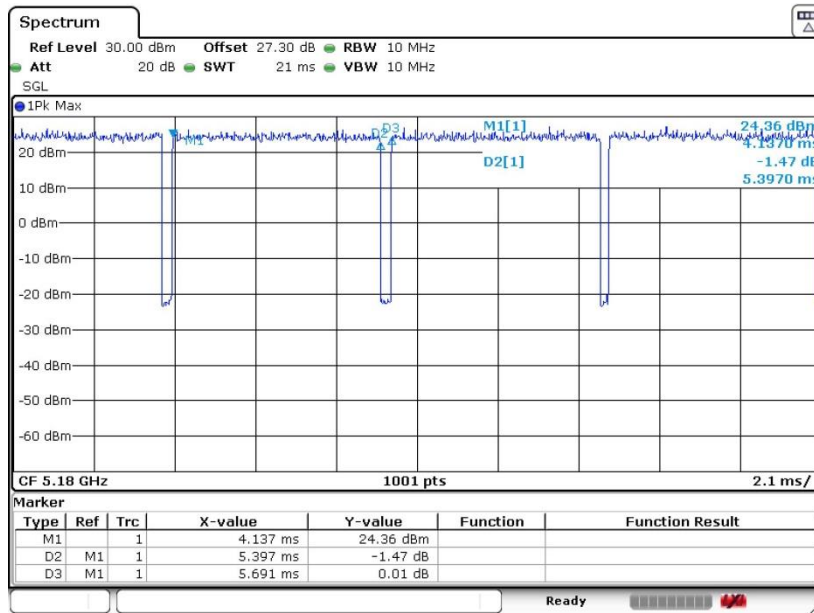

802.11ax HE40

Date: 5.JUL.2019 10:02:09

802.11ax HE80

Date: 5.JUL.2019 10:08:48

MIMO <Ant. 4>

802.11a

Date: 3.JUL.2019 14:11:24

802.11n HT20