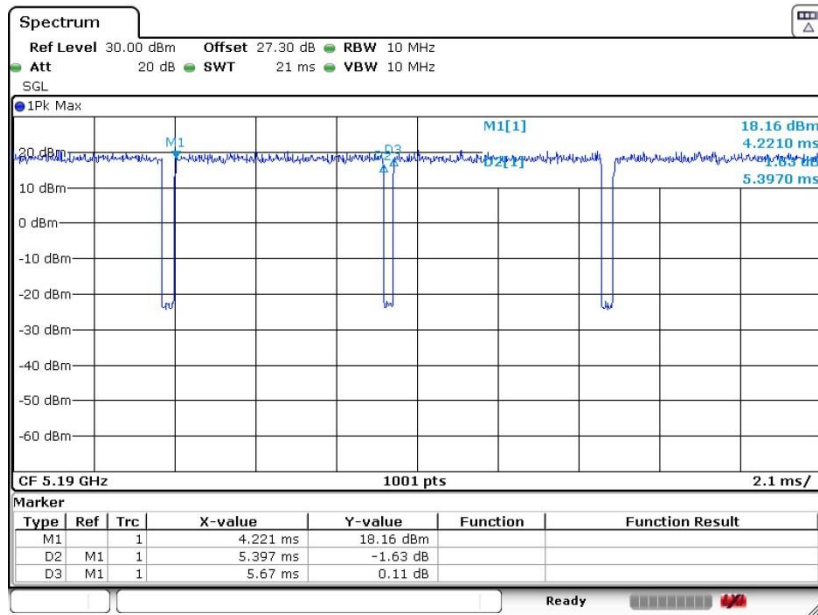

Date: 5.JUL.2019 10:08:00

MIMO <Ant. 3>

802.11a

Date: 3.JUL.2019 14:10:23

802.11n HT20

Date: 12.JUL.2019 15:07:16

802.11n HT40

Date: 12.JUL.2019 15:59:51