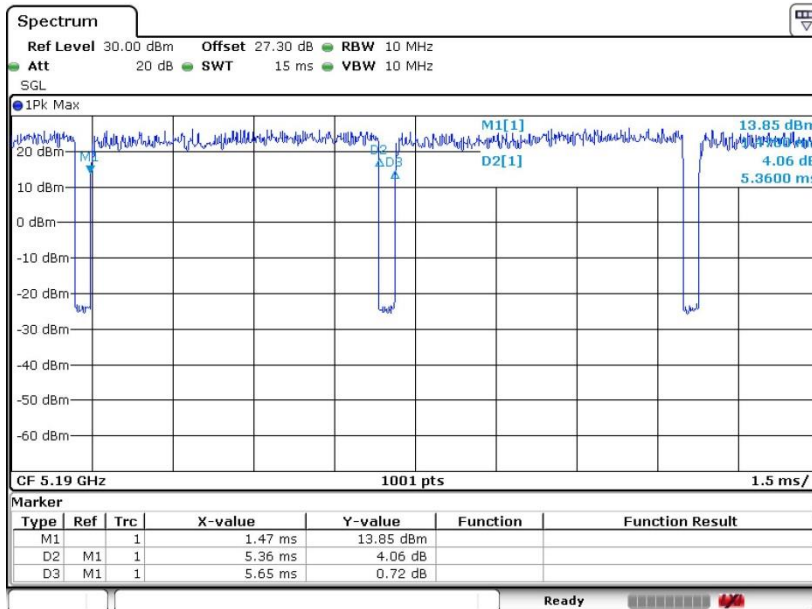

802.11ax HE40

Date: 3.OCT.2019 15:46:40