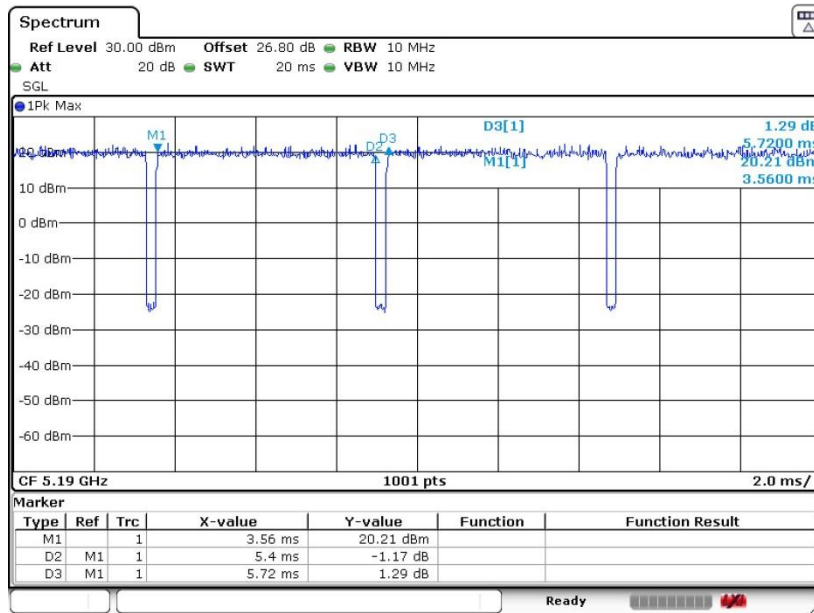

Date: 12.JUL.2019 17:06:29

802.11ac VHT40

Date: 12.JUL.2019 17:25:05

802.11ac VHT80

Date: 12.JUL.2019 17:31:40

802.11ax HE20

Date: 5.JUL.2019 10:15:56

802.11ax HE40

Date: 5.JUL.2019 10:11:21

802.11ax HE80

Date: 5.JUL.2019 10:09:46

<Band-edge Unmodulated>

Antenna	Band	Duty Cycle(%)	T(us)	1/T(kHz)	VBW Setting	Duty Factor(dB)
1+2+3+4	5GHz 802.11ax HE20 for Ant. 1	95.80	5365	0.19	300Hz	0.19
1+2+3+4	5GHz 802.11ax HE20 for Ant. 2	95.89	5365	0.19	300Hz	0.18
1+2+3+4	5GHz 802.11ax HE20 for Ant. 3	95.89	5365	0.19	300Hz	0.18
1+2+3+4	5GHz 802.11ax HE20 for Ant. 4	96.15	5375	0.19	300Hz	0.17
1+2+3+4	5GHz 802.11ax HE40 for Ant. 1	94.87	5360	0.19	300Hz	0.23
1+2+3+4	5GHz 802.11ax HE40 for Ant. 2	94.57	5055	0.20	300Hz	0.24
1+2+3+4	5GHz 802.11ax HE40 for Ant. 3	94.57	5055	0.20	300Hz	0.24
1+2+3+4	5GHz 802.11ax HE40 for Ant. 4	94.23	4740	0.21	300Hz	0.26
1+2+3+4	5GHz 802.11ax HE80 for Ant. 1	90.93	3510	0.28	300Hz	0.41
1+2+3+4	5GHz 802.11ax HE80 for Ant. 2	90.65	3200	0.31	1kHz	0.43
1+2+3+4	5GHz 802.11ax HE80 for Ant. 3	89.89	3200	0.31	1kHz	0.46
1+2+3+4	5GHz 802.11ax HE80 for Ant. 4	90.40	3200	0.31	1kHz	0.44