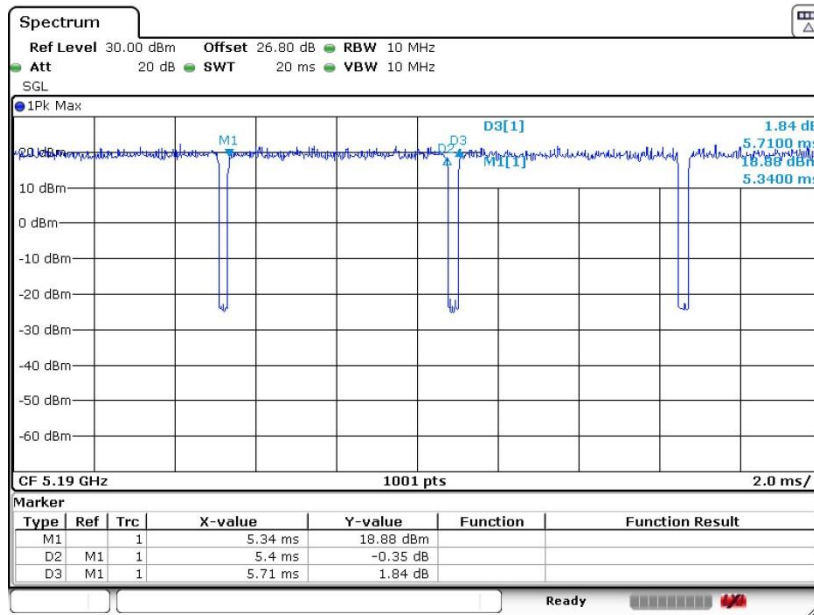

802.11ax HE40

Date: 5.JUL.2019 09:58:26