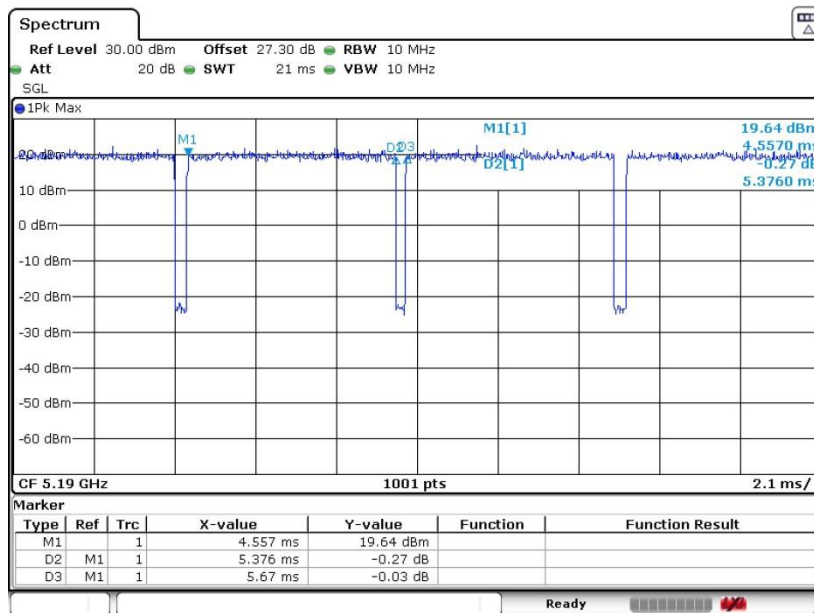

802.11ax HE80

Date: 5.JUL.2019 10:07:07

MIMO <Ant. 2>

802.11a

Date: 3.JUL.2019 14:09:08

802.11n HT20

Date: 12.JUL.2019 14:57:35

802.11n HT40