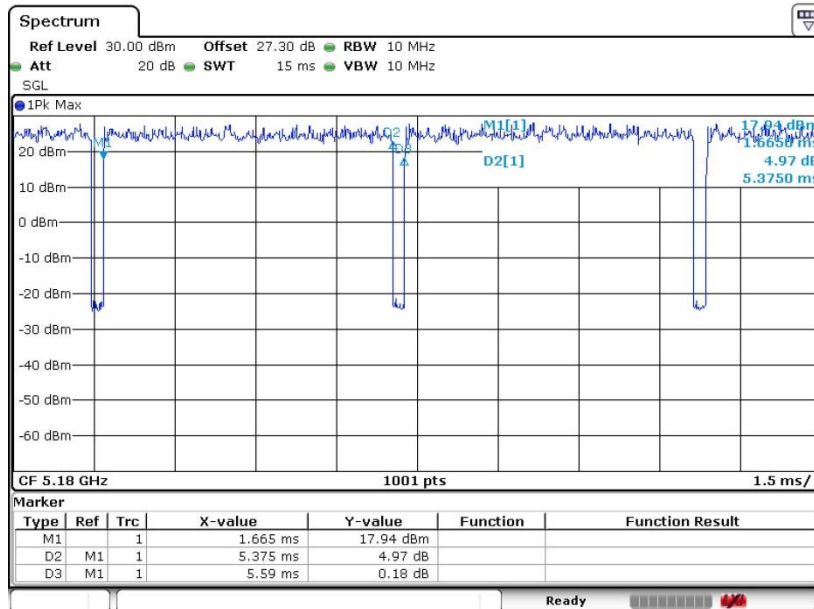

Date: 3.OCT.2019 15:22:25

802.11ax HE40

Date: 3.OCT.2019 15:48:55

802.11ax HE80

Date: 3.OCT.2019 16:06:59

<MIMO Ant. 4>

802.11ax HE20

Date: 3.OCT.2019 15:23:28

802.11ax HE40

Date: 3.OCT.2019 15:50:04

802.11ax HE80

Date: 3.OCT.2019 16:09:09

<Middle Unmodulated>

Antenna	Band	Duty Cycle(%)	T(us)	1/T(kHz)	VBW Setting	Duty Factor(dB)
1+2+3+4	5GHz 802.11ax HE20 for Ant. 1	89.93	2590	0.39	1kHz	0.46
1+2+3+4	5GHz 802.11ax HE20 for Ant. 2	89.71	2440	0.41	1kHz	0.47
1+2+3+4	5GHz 802.11ax HE20 for Ant. 3	90.43	2740	0.36	1kHz	0.44
1+2+3+4	5GHz 802.11ax HE20 for Ant. 4	89.93	2590	0.39	1kHz	0.46
1+2+3+4	5GHz 802.11ax HE40 for Ant. 1	93.82	3490	0.29	300Hz	0.28
1+2+3+4	5GHz 802.11ax HE40 for Ant. 2	93.82	3190	0.31	1kHz	0.28
1+2+3+4	5GHz 802.11ax HE40 for Ant. 3	94.07	3650	0.27	300Hz	0.27
1+2+3+4	5GHz 802.11ax HE40 for Ant. 4	94.07	3650	0.27	300Hz	0.27
1+2+3+4	5GHz 802.11ax HE80 for Ant. 1	71.82	790	1.27	3kHz	1.44
1+2+3+4	5GHz 802.11ax HE80 for Ant. 2	71.17	790	1.27	3kHz	1.48
1+2+3+4	5GHz 802.11ax HE80 for Ant. 3	71.17	790	1.27	3kHz	1.48
1+2+3+4	5GHz 802.11ax HE80 for Ant. 4	71.49	790	1.27	3kHz	1.46