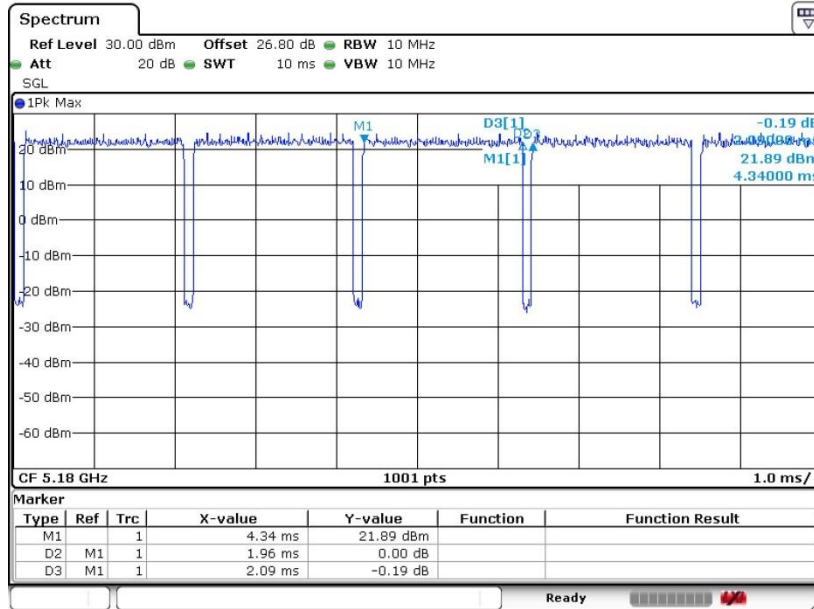

Date: 5.JUL.2019 10:14:56

802.11ax HE40

Date: 5.JUL.2019 09:58:26

802.11ax HE80

Date: 5.JUL.2019 10:08:00

MIMO <Ant. 3>

802.11a

Date: 3.JUL.2019 14:10:23