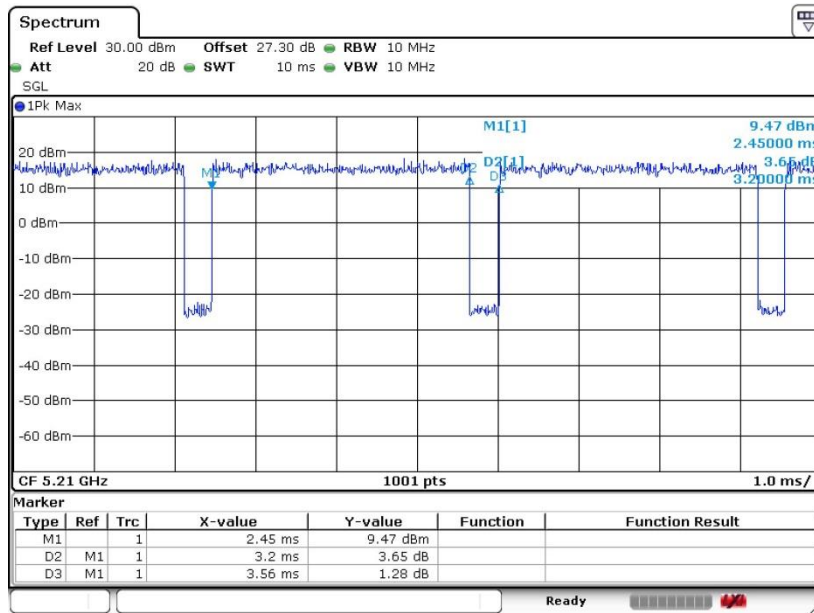

Date: 3.OCT.2019 15:22:25

802.11ax HE40

Date: 3.OCT.2019 15:48:55

802.11ax HE80

Date: 3.OCT.2019 16:06:59

<MIMO Ant. 4>

802.11ax HE20

Date: 3.OCT.2019 15:23:28

802.11ax HE40

Date: 3.OCT.2019 15:50:04

802.11ax HE80

Date: 3.OCT.2019 16:09:09

<Middle Unmodulated>

Antenna	Band	Duty Cycle(%)	T(us)	1/T(kHz)	VBW Setting	Duty Factor(dB)
1+2+3+4	5GHz 802.11ax HE20 for Ant. 1	89.93	2590	0.39	1kHz	0.46
1+2+3+4	5GHz 802.11ax HE20 for Ant. 2	89.71	2440	0.41	1kHz	0.47
1+2+3+4	5GHz 802.11ax HE20 for Ant. 3	90.43	2740	0.36	1kHz	0.44
1+2+3+4	5GHz 802.11ax HE20 for Ant. 4	89.93	2590	0.39	1kHz	0.46
1+2+3+4	5GHz 802.11ax HE40 for Ant. 1	93.82	3490	0.29	300Hz	0.28
1+2+3+4	5GHz 802.11ax HE40 for Ant. 2	93.82	3190	0.31	1kHz	0.28
1+2+3+4	5GHz 802.11ax HE40 for Ant. 3	94.07	3650	0.27	300Hz	0.27
1+2+3+4	5GHz 802.11ax HE40 for Ant. 4	94.07	3650	0.27	300Hz	0.27
1+2+3+4	5GHz 802.11ax HE80 for Ant. 1	71.82	790	1.27	3kHz	1.44
1+2+3+4	5GHz 802.11ax HE80 for Ant. 2	71.17	790	1.27	3kHz	1.48
1+2+3+4	5GHz 802.11ax HE80 for Ant. 3	71.17	790	1.27	3kHz	1.48
1+2+3+4	5GHz 802.11ax HE80 for Ant. 4	71.49	790	1.27	3kHz	1.46