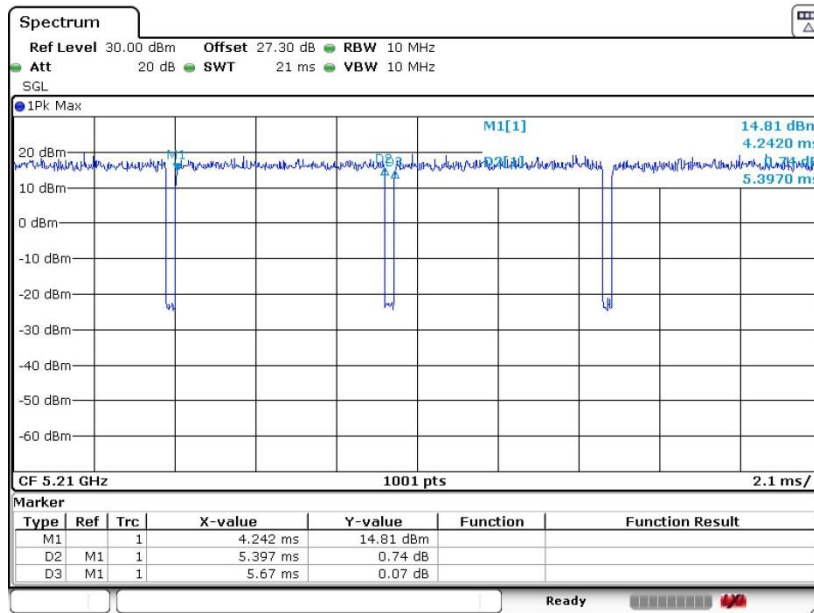

Date: 12.JUL.2019 15:54:21

802.11ac VHT20

Date: 12.JUL.2019 17:10:00

802.11ac VHT40

Date: 12.JUL.2019 17:16:22

802.11ac VHT80

Date: 12.JUL.2019 17:28:19

802.11ax HE20