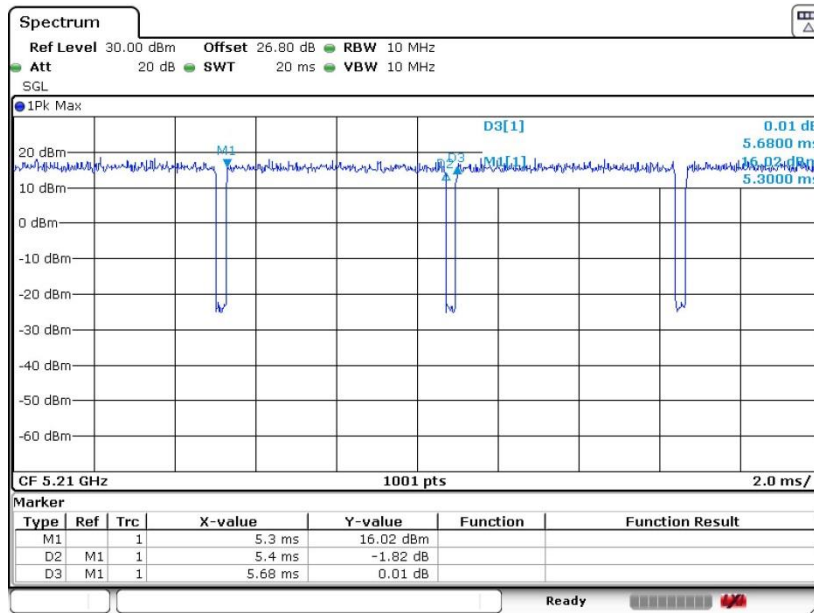

802.11ac VHT80

Date: 12.JUL.2019 17:29:18

802.11ax HE20

Date: 5.JUL.2019 09:53:31

802.11ax HE40

Date: 5.JUL.2019 10:02:09

802.11ax HE80

Date: 5.JUL.2019 10:08:48