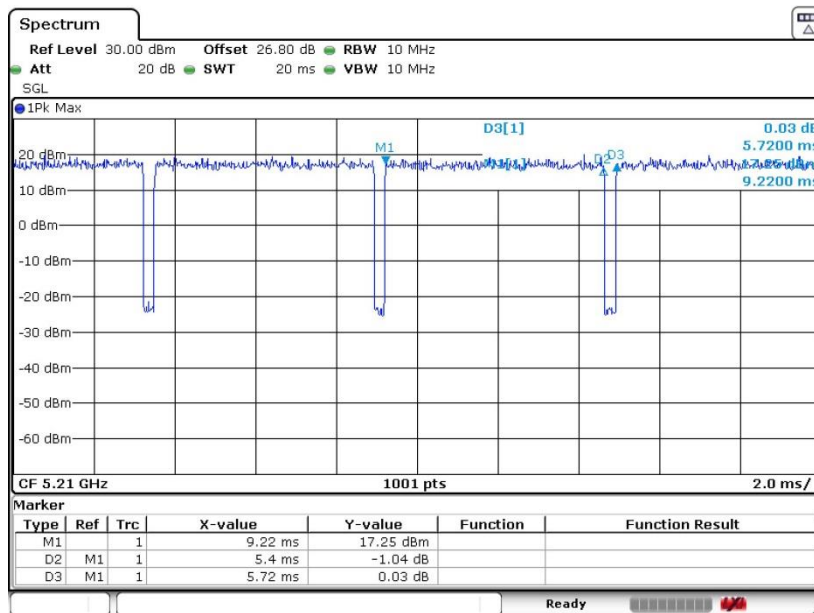

Date: 12.JUL.2019 17:06:29

802.11ac VHT40

Date: 12.JUL.2019 17:25:05

802.11ac VHT80

Date: 12.JUL.2019 17:31:40

802.11ax HE20

Date: 5.JUL.2019 10:15:56

802.11ax HE40

Date: 5.JUL.2019 10:11:21

802.11ax HE80

Date: 5.JUL.2019 10:09:46

<Band-edge Unmodulated>

Antenna	Band	Duty Cycle(%)	T(us)	1/T(kHz)	VBW Setting	Duty Factor(dB)
1+2+3+4	5GHz 802.11ax HE20 for Ant. 1	95.80	5365	0.19	300Hz	0.19
1+2+3+4	5GHz 802.11ax HE20 for Ant. 2	95.89	5365	0.19	300Hz	0.18
1+2+3+4	5GHz 802.11ax HE20 for Ant. 3	95.89	5365	0.19	300Hz	0.18
1+2+3+4	5GHz 802.11ax HE20 for Ant. 4	96.15	5375	0.19	300Hz	0.17
1+2+3+4	5GHz 802.11ax HE40 for Ant. 1	94.87	5360	0.19	300Hz	0.23
1+2+3+4	5GHz 802.11ax HE40 for Ant. 2	94.57	5055	0.20	300Hz	0.24
1+2+3+4	5GHz 802.11ax HE40 for Ant. 3	94.57	5055	0.20	300Hz	0.24
1+2+3+4	5GHz 802.11ax HE40 for Ant. 4	94.23	4740	0.21	300Hz	0.26
1+2+3+4	5GHz 802.11ax HE80 for Ant. 1	90.93	3510	0.28	300Hz	0.41
1+2+3+4	5GHz 802.11ax HE80 for Ant. 2	90.65	3200	0.31	1kHz	0.43
1+2+3+4	5GHz 802.11ax HE80 for Ant. 3	89.89	3200	0.31	1kHz	0.46
1+2+3+4	5GHz 802.11ax HE80 for Ant. 4	90.40	3200	0.31	1kHz	0.44