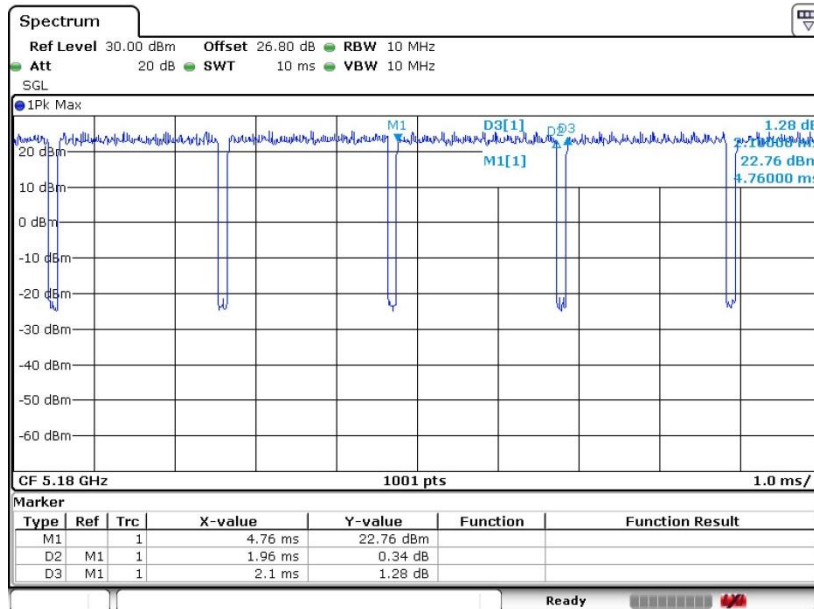

MIMO <Ant. 4>

802.11a

Date: 3.JUL.2019 14:11:24