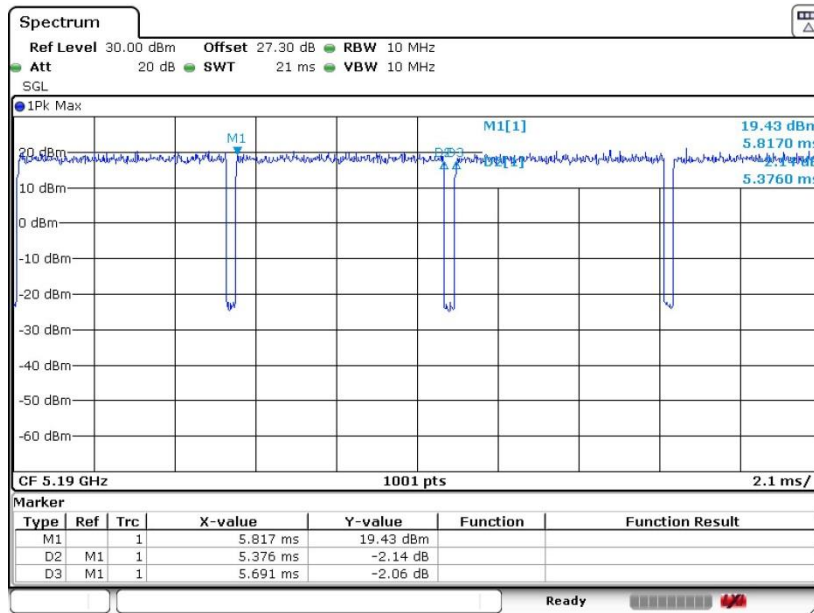

802.11n HT20

Date: 12.JUL.2019 15:07:16

802.11n HT40

Date: 12.JUL.2019 15:59:51

802.11ac VHT20

Date: 12.JUL.2019 17:03:59

802.11ac VHT40

Date: 12.JUL.2019 17:19:55