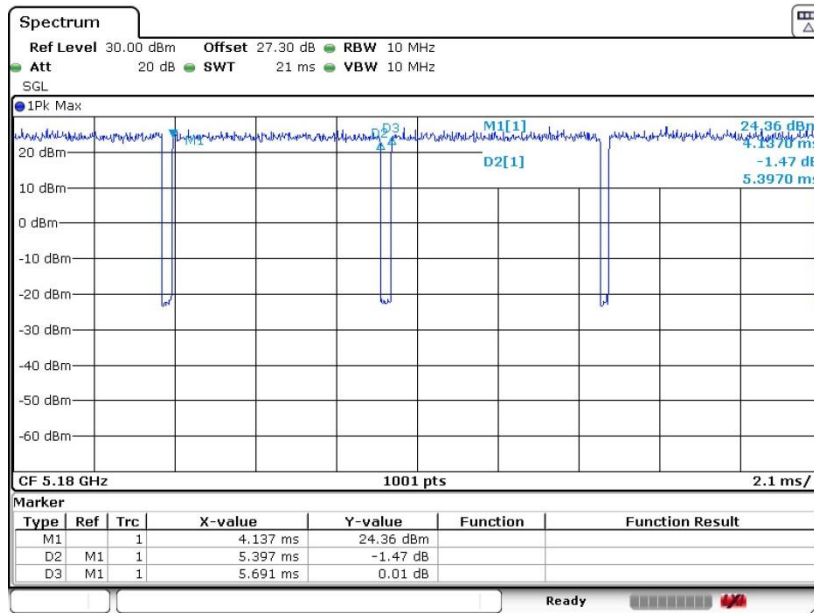

MIMO <Ant. 4>

802.11a

Date: 3.JUL.2019 14:11:24

802.11n HT20

Date: 12.JUL.2019 15:14:54

802.11n HT40

Date: 12.JUL.2019 15:50:48

802.11ac VHT20