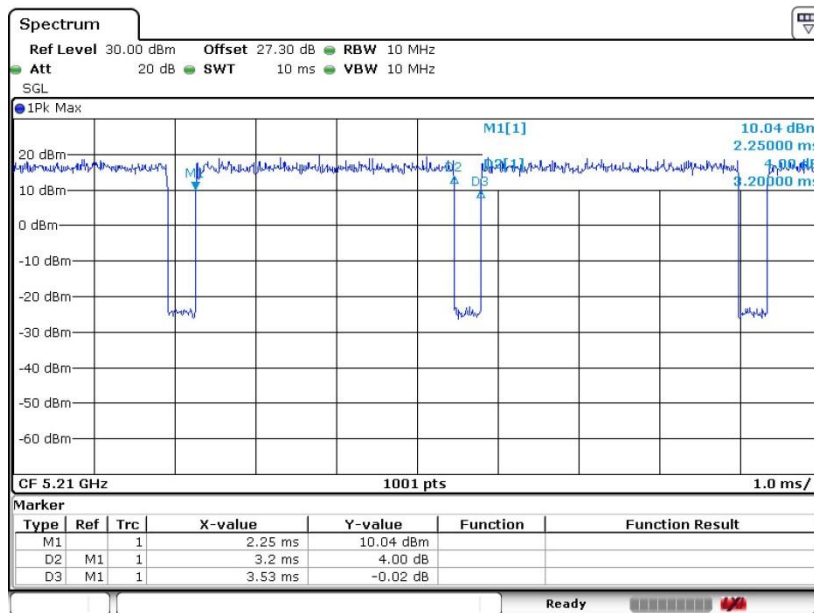

802.11ax HE20

Date: 3.OCT.2019 15:20:59

802.11ax HE40

Date: 3.OCT.2019 15:47:45

802.11ax HE80

Date: 3.OCT.2019 16:04:55

<MIMO Ant. 3>

802.11ax HE20