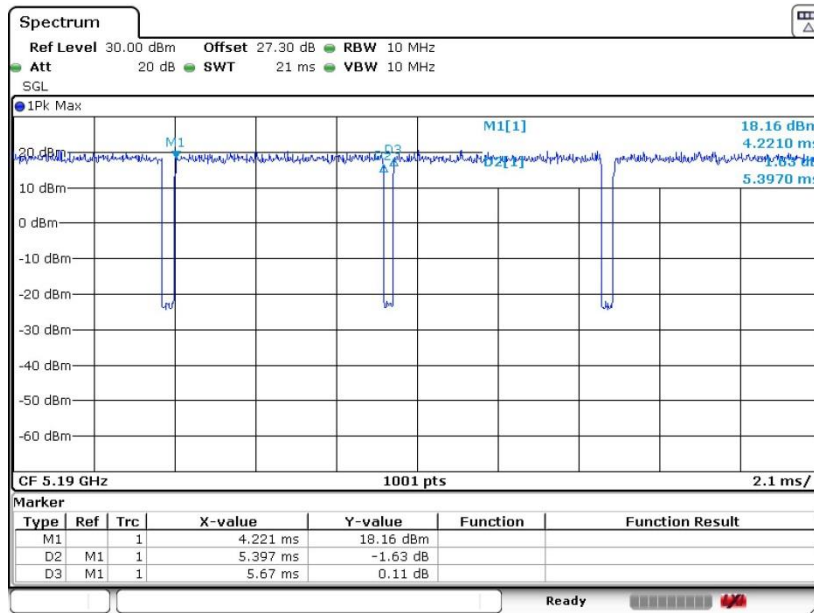

802.11n HT40

Date: 12.JUL.2019 15:59:51