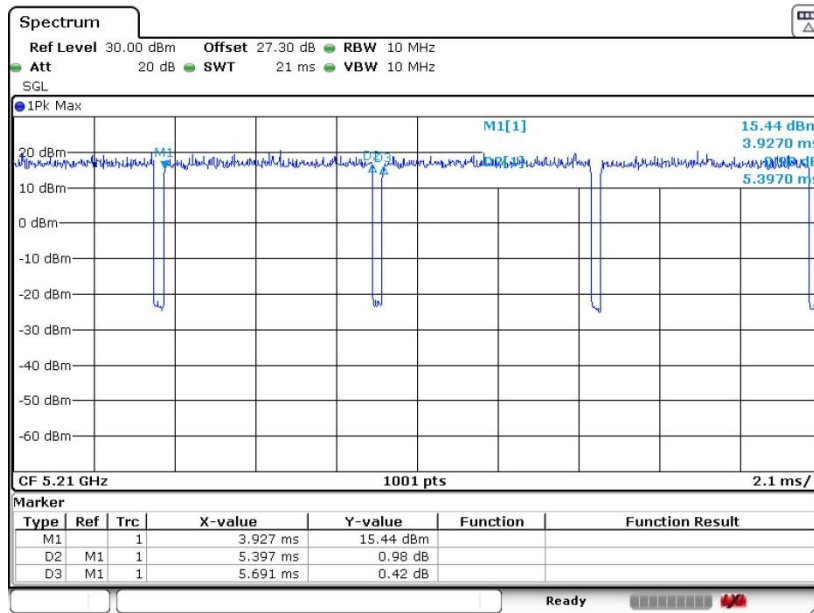

Date: 12.JUL.2019 17:06:29

802.11ac VHT40

Date: 12.JUL.2019 17:25:05

802.11ac VHT80

Date: 12.JUL.2019 17:31:40

802.11ax HE20

Date: 5.JUL.2019 10:15:56

802.11ax HE40

Date: 5.JUL.2019 10:11:21

802.11ax HE80

Date: 5.JUL.2019 10:09:46

<Band-edge Unmodulated>

Antenna	Band	Duty Cycle(%)	T(us)	1/T(kHz)	VBW Setting	Duty Factor(dB)
1+2+3+4	5GHz 802.11ax HE20 for Ant. 1	95.80	5365	0.19	300Hz	0.19
1+2+3+4	5GHz 802.11ax HE20 for Ant. 2	95.89	5365	0.19	300Hz	0.18
1+2+3+4	5GHz 802.11ax HE20 for Ant. 3	95.89	5365	0.19	300Hz	0.18
1+2+3+4	5GHz 802.11ax HE20 for Ant. 4	96.15	5375	0.19	300Hz	0.17
1+2+3+4	5GHz 802.11ax HE40 for Ant. 1	94.87	5360	0.19	300Hz	0.23
1+2+3+4	5GHz 802.11ax HE40 for Ant. 2	94.57	5055	0.20	300Hz	0.24
1+2+3+4	5GHz 802.11ax HE40 for Ant. 3	94.57	5055	0.20	300Hz	0.24
1+2+3+4	5GHz 802.11ax HE40 for Ant. 4	94.23	4740	0.21	300Hz	0.26
1+2+3+4	5GHz 802.11ax HE80 for Ant. 1	90.93	3510	0.28	300Hz	0.41
1+2+3+4	5GHz 802.11ax HE80 for Ant. 2	90.65	3200	0.31	1kHz	0.43
1+2+3+4	5GHz 802.11ax HE80 for Ant. 3	89.89	3200	0.31	1kHz	0.46
1+2+3+4	5GHz 802.11ax HE80 for Ant. 4	90.40	3200	0.31	1kHz	0.44