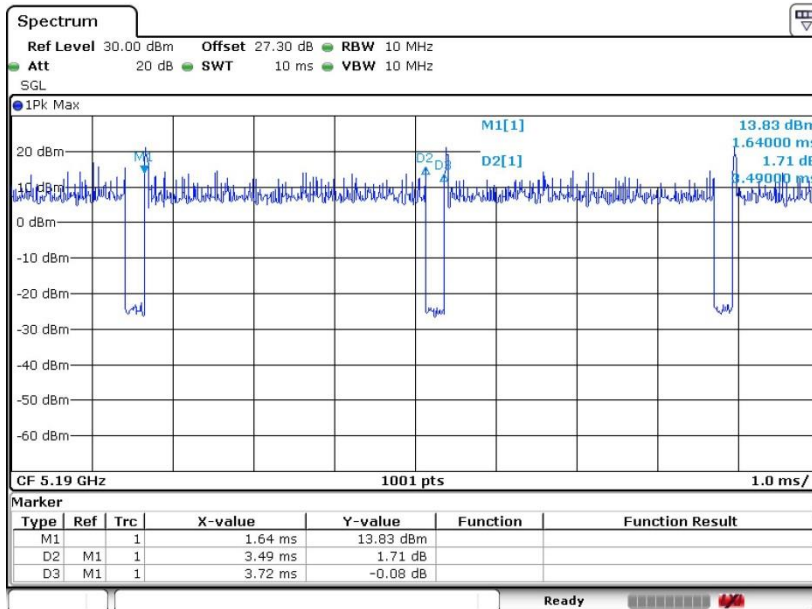

802.11ax HE40

Date: 3.OCT.2019 17:23:42