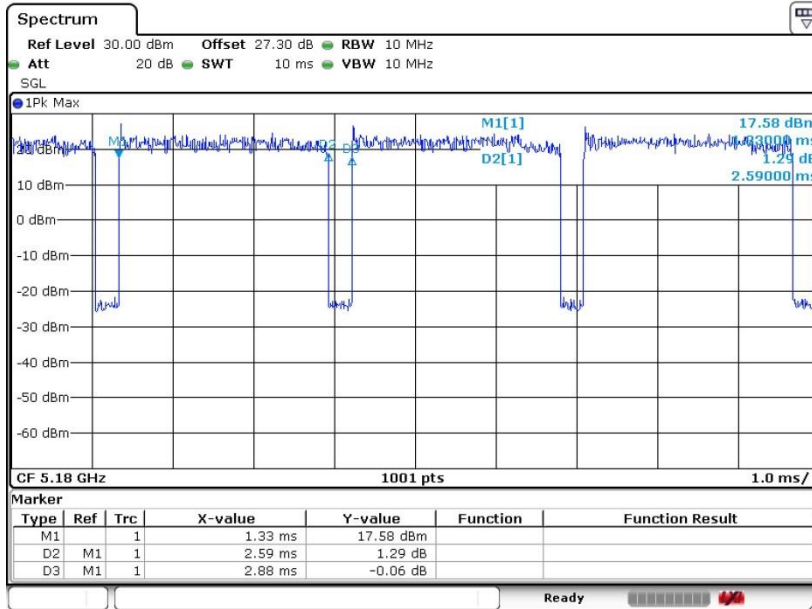

<MIMO Ant. 1>

802.11ax HE20

Date: 3.OCT.2019 17:07:26