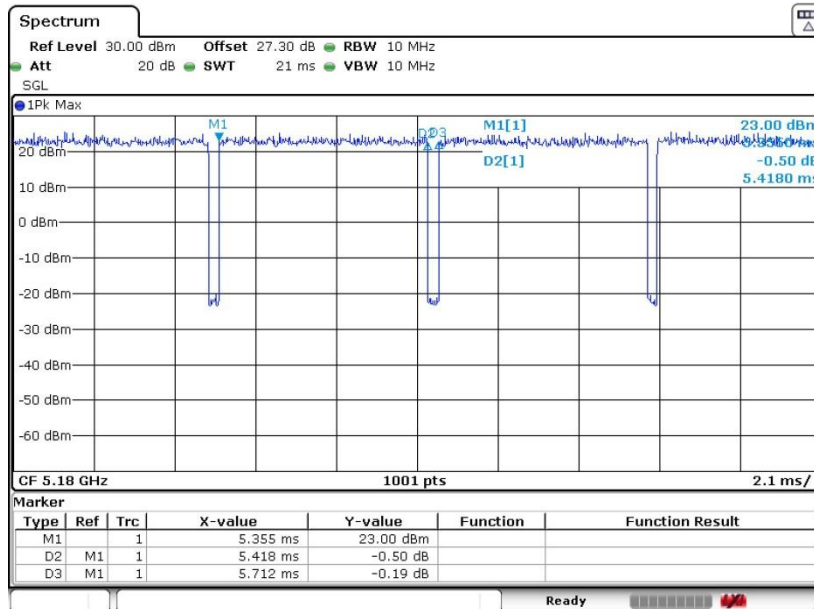

802.11n HT20

Date: 12.JUL.2019 15:07:16