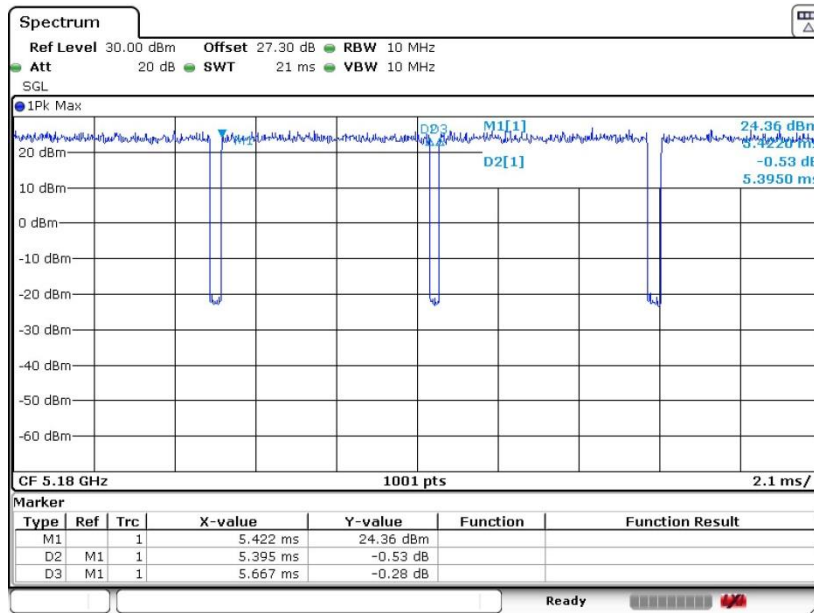

802.11ax HE80

Date: 5.JUL.2019 10:07:07

MIMO <Ant. 2>

802.11a

Date: 3.JUL.2019 14:09:08

802.11n HT20

Date: 12.JUL.2019 14:57:35

802.11n HT40