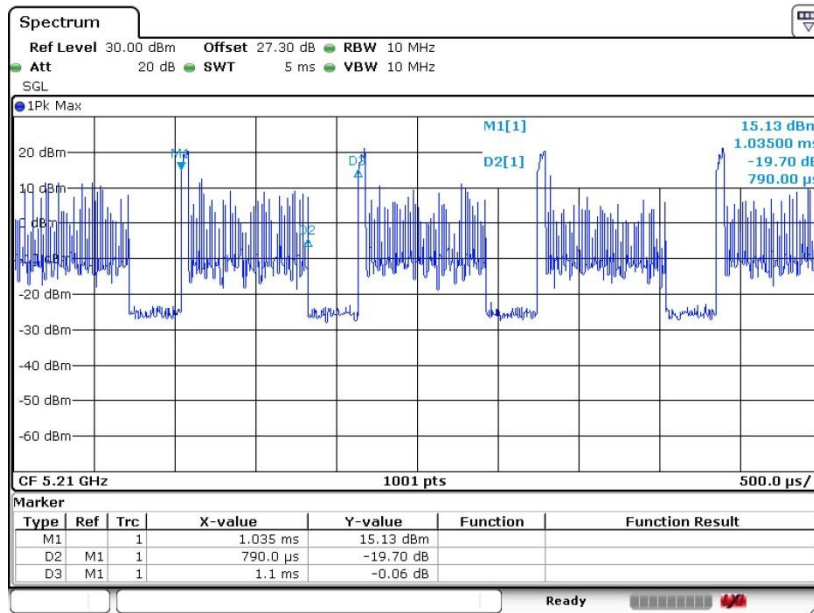

802.11ax HE40

Date: 3.OCT.2019 15:50:04

802.11ax HE80

Date: 3.OCT.2019 16:09:09

<Middle Unmodulated>

Antenna	Band	Duty Cycle(%)	T(us)	1/T(kHz)	VBW Setting	Duty Factor(dB)
1+2+3+4	5GHz 802.11ax HE20 for Ant. 1	89.93	2590	0.39	1kHz	0.46
1+2+3+4	5GHz 802.11ax HE20 for Ant. 2	89.71	2440	0.41	1kHz	0.47
1+2+3+4	5GHz 802.11ax HE20 for Ant. 3	90.43	2740	0.36	1kHz	0.44
1+2+3+4	5GHz 802.11ax HE20 for Ant. 4	89.93	2590	0.39	1kHz	0.46
1+2+3+4	5GHz 802.11ax HE40 for Ant. 1	93.82	3490	0.29	300Hz	0.28
1+2+3+4	5GHz 802.11ax HE40 for Ant. 2	93.82	3190	0.31	1kHz	0.28
1+2+3+4	5GHz 802.11ax HE40 for Ant. 3	94.07	3650	0.27	300Hz	0.27
1+2+3+4	5GHz 802.11ax HE40 for Ant. 4	94.07	3650	0.27	300Hz	0.27
1+2+3+4	5GHz 802.11ax HE80 for Ant. 1	71.82	790	1.27	3kHz	1.44
1+2+3+4	5GHz 802.11ax HE80 for Ant. 2	71.17	790	1.27	3kHz	1.48
1+2+3+4	5GHz 802.11ax HE80 for Ant. 3	71.17	790	1.27	3kHz	1.48
1+2+3+4	5GHz 802.11ax HE80 for Ant. 4	71.49	790	1.27	3kHz	1.46

<MIMO Ant. 1>

802.11ax HE20

Date: 3.OCT.2019 17:07:26

802.11ax HE40

Date: 3.OCT.2019 17:23:42

802.11ax HE80

Date: 3.OCT.2019 17:35:35

<MIMO Ant. 2>

802.11ax HE20

Date: 3.OCT.2019 17:09:05

802.11ax HE40

Date: 3.OCT.2019 17:25:05

802.11ax HE80

Date: 3.OCT.2019 17:36:31

<MIMO Ant. 3>

802.11ax HE20