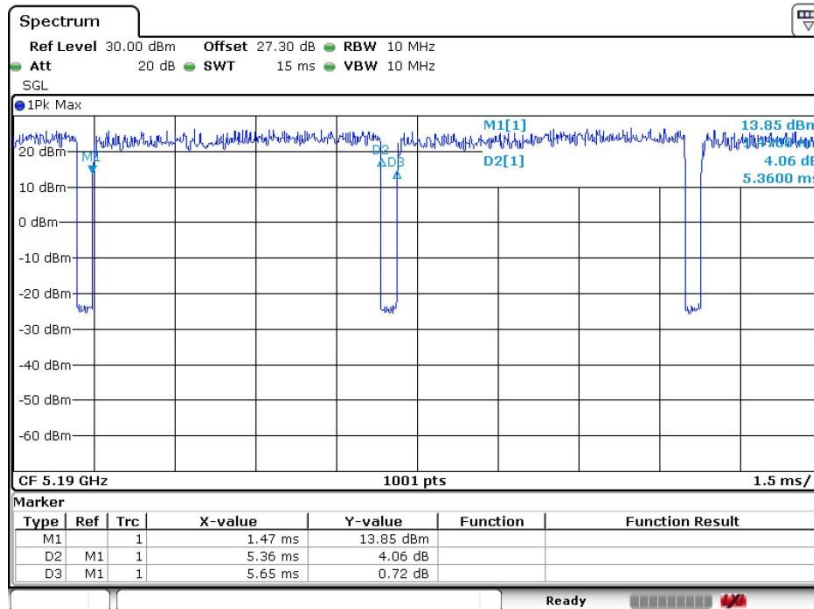

802.11ax HE40

Date: 3.OCT.2019 15:46:40