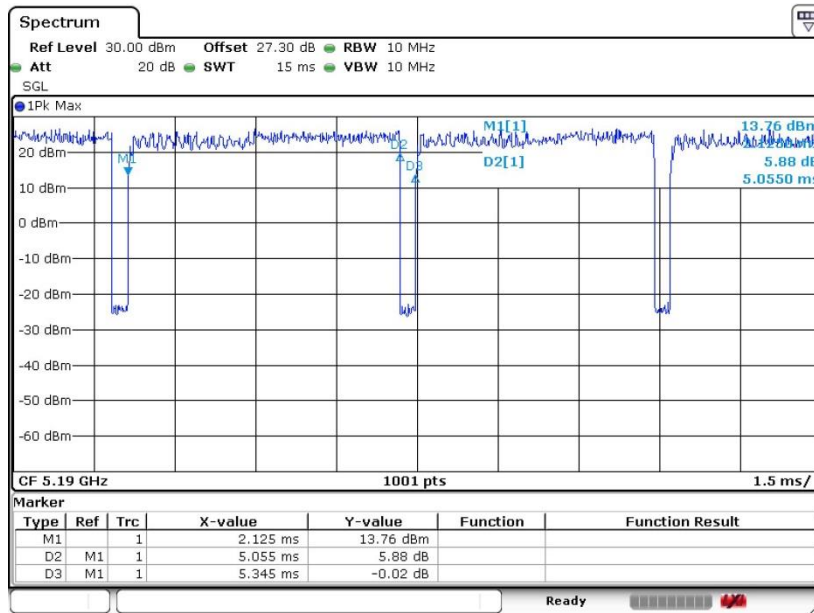

802.11ax HE40

Date: 3.OCT.2019 15:47:45