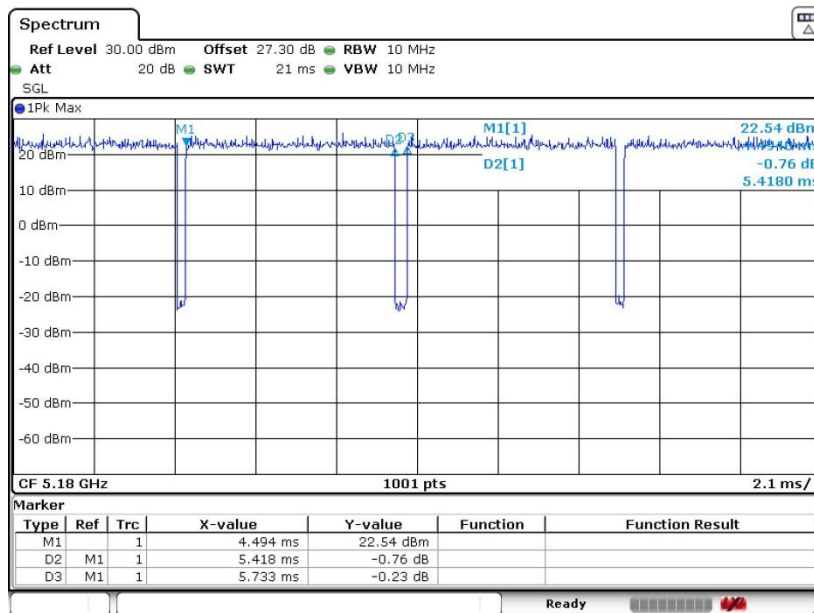

802.11n HT20

Date: 12.JUL.2019 15:07:16

802.11n HT40

Date: 12.JUL.2019 15:59:51

802.11ac VHT20

Date: 12.JUL.2019 17:03:59

802.11ac VHT40

Date: 12.JUL.2019 17:19:55