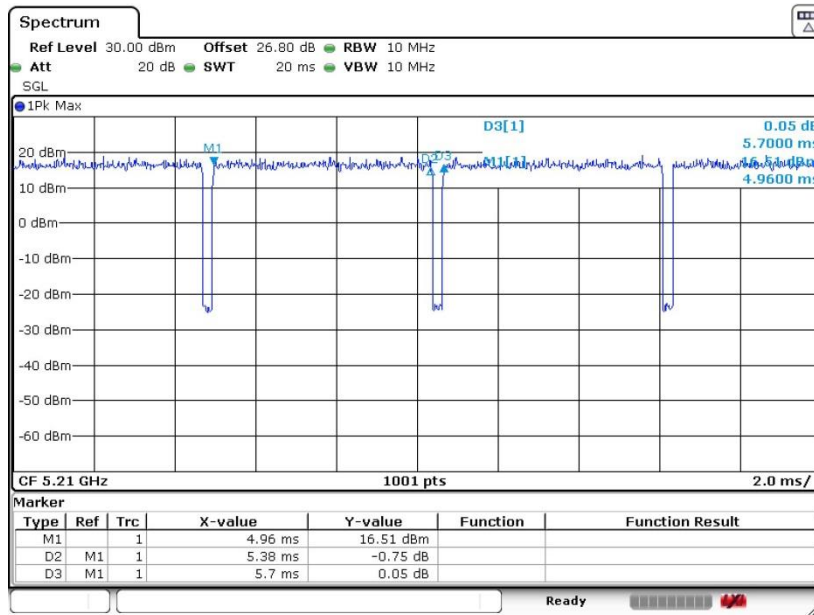

802.11ax HE80

Date: 5.JUL.2019 10:07:07

MIMO <Ant. 2>

802.11a

Date: 3.JUL.2019 14:09:08

802.11n HT20

Date: 12.JUL.2019 14:57:35

802.11n HT40