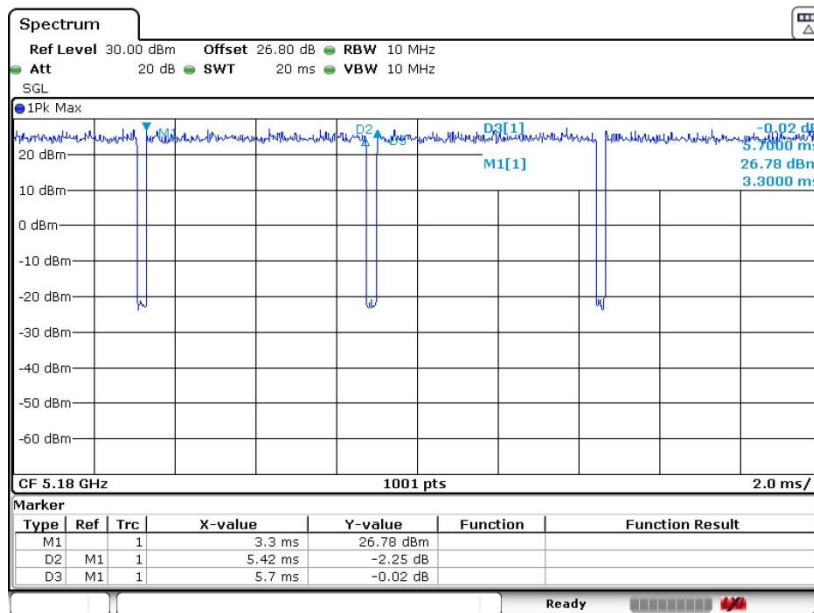

Date: 12.JUL.2019 17:06:29

802.11ac VHT40

Date: 12.JUL.2019 17:25:05

802.11ac VHT80

Date: 12.JUL.2019 17:31:40

802.11ax HE20

Date: 5.JUL.2019 10:15:56

802.11ax HE40

Date: 5.JUL.2019 10:11:21

802.11ax HE80

Date: 5.JUL.2019 10:09:46

<Band-edge Unmodulated>

Antenna	Band	Duty Cycle(%)	T(us)	1/T(kHz)	VBW Setting	Duty Factor(dB)
1+2+3+4	5GHz 802.11ax HE20 for Ant. 1	95.80	5365	0.19	300Hz	0.19
1+2+3+4	5GHz 802.11ax HE20 for Ant. 2	95.89	5365	0.19	300Hz	0.18
1+2+3+4	5GHz 802.11ax HE20 for Ant. 3	95.89	5365	0.19	300Hz	0.18
1+2+3+4	5GHz 802.11ax HE20 for Ant. 4	96.15	5375	0.19	300Hz	0.17
1+2+3+4	5GHz 802.11ax HE40 for Ant. 1	94.87	5360	0.19	300Hz	0.23
1+2+3+4	5GHz 802.11ax HE40 for Ant. 2	94.57	5055	0.20	300Hz	0.24
1+2+3+4	5GHz 802.11ax HE40 for Ant. 3	94.57	5055	0.20	300Hz	0.24
1+2+3+4	5GHz 802.11ax HE40 for Ant. 4	94.23	4740	0.21	300Hz	0.26
1+2+3+4	5GHz 802.11ax HE80 for Ant. 1	90.93	3510	0.28	300Hz	0.41
1+2+3+4	5GHz 802.11ax HE80 for Ant. 2	90.65	3200	0.31	1kHz	0.43
1+2+3+4	5GHz 802.11ax HE80 for Ant. 3	89.89	3200	0.31	1kHz	0.46
1+2+3+4	5GHz 802.11ax HE80 for Ant. 4	90.40	3200	0.31	1kHz	0.44