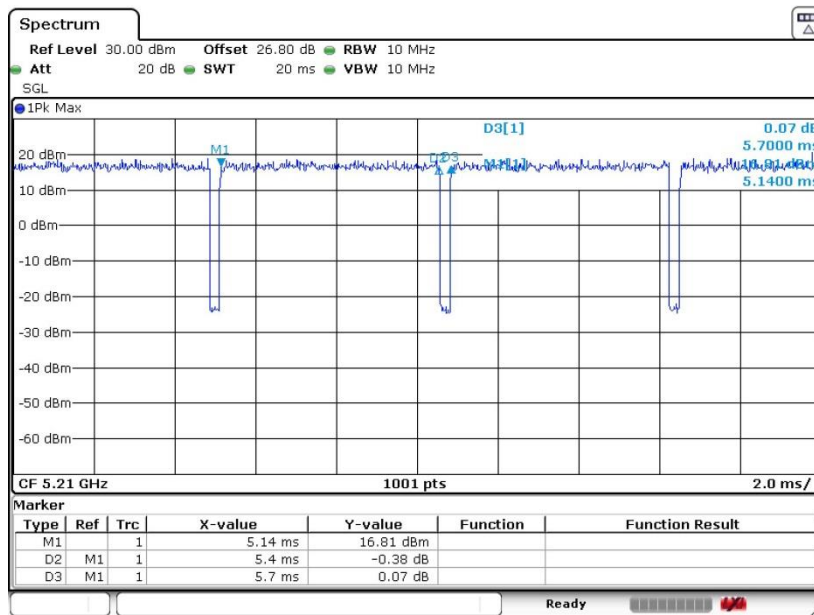

Date: 5.JUL.2019 10:14:56

802.11ax HE40

Date: 5.JUL.2019 09:58:26

802.11ax HE80

Date: 5.JUL.2019 10:08:00

MIMO <Ant. 3>

802.11a

Date: 3.JUL.2019 14:10:23