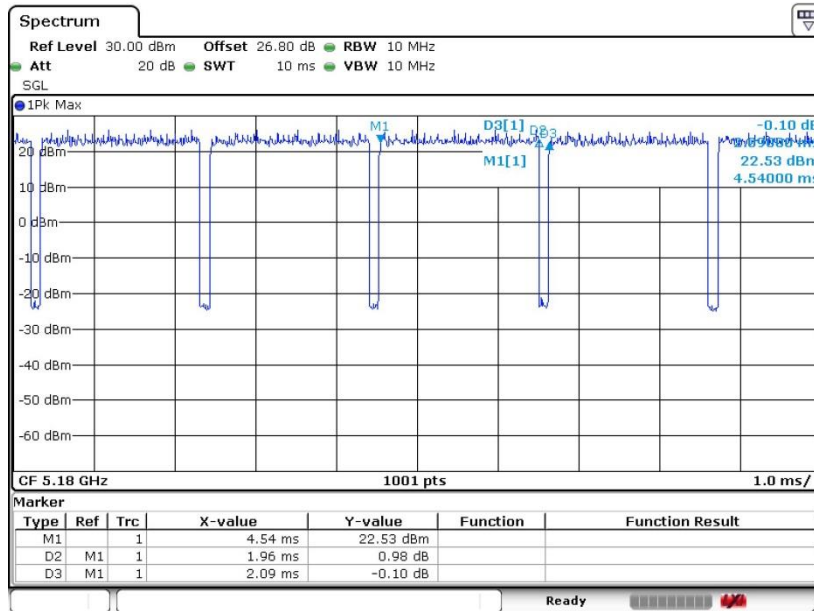

802.11ax HE80

Date: 5.JUL.2019 10:07:07

MIMO <Ant. 2>

802.11a

Date: 3.JUL.2019 14:09:08

802.11n HT20

Date: 12.JUL.2019 14:57:35

802.11n HT40