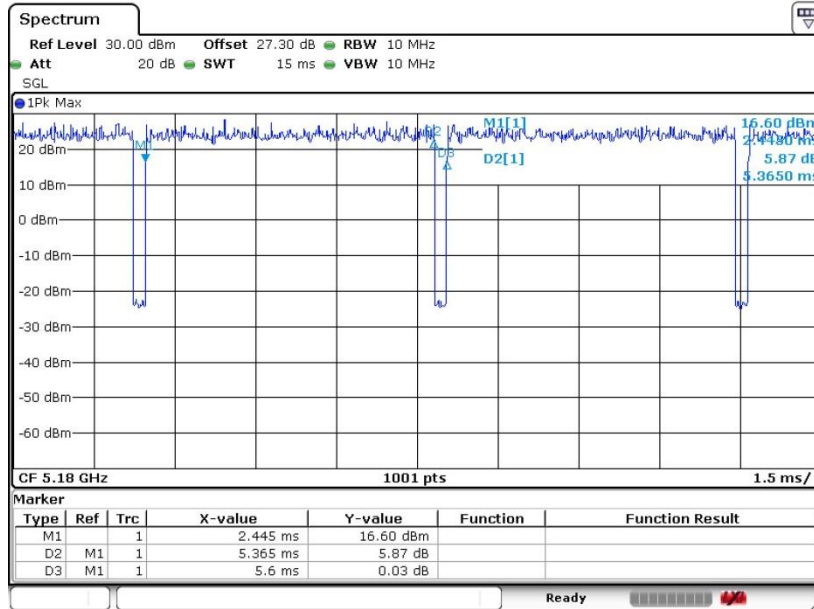

<MIMO Ant. 1>

802.11ax HE20

Date: 3.OCT.2019 15:19:24