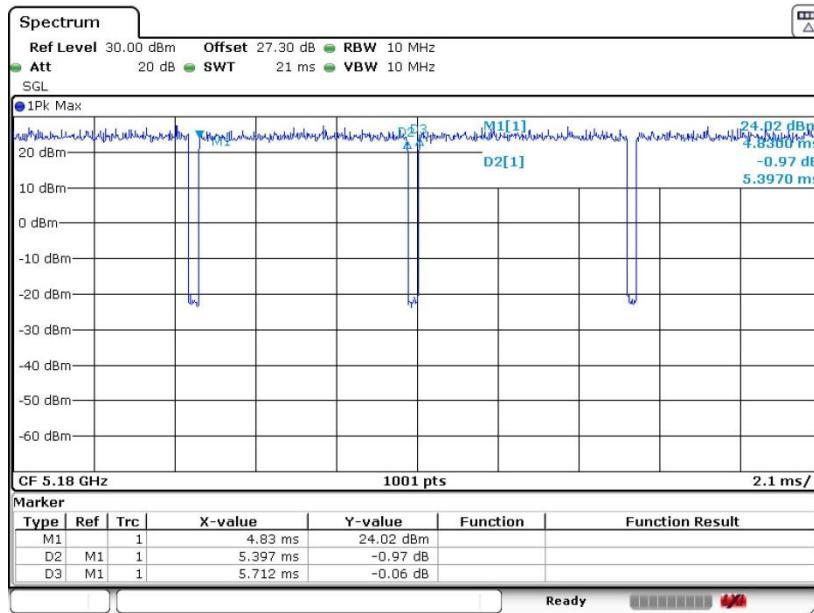

MIMO <Ant. 4>

802.11a

Date: 3.JUL.2019 14:11:24

802.11n HT20

Date: 12.JUL.2019 15:14:54

802.11n HT40

Date: 12.JUL.2019 15:50:48

802.11ac VHT20