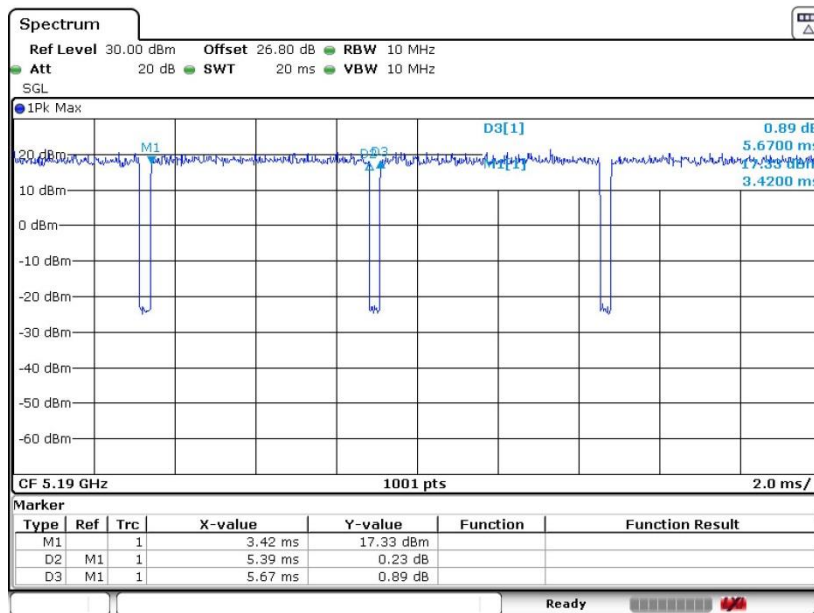

802.11ac VHT80

Date: 12.JUL.2019 17:29:18

802.11ax HE20

Date: 5.JUL.2019 09:53:31

802.11ax HE40

Date: 5.JUL.2019 10:02:09

802.11ax HE80

Date: 5.JUL.2019 10:08:48