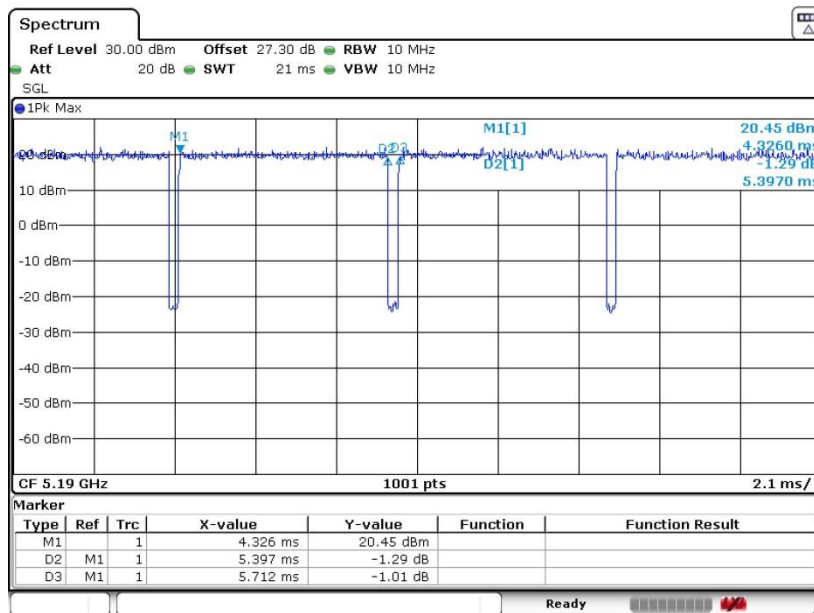

MIMO <Ant. 4>

802.11a

Date: 3.JUL.2019 14:11:24

802.11n HT20

Date: 12.JUL.2019 15:14:54

802.11n HT40

Date: 12.JUL.2019 15:50:48

802.11ac VHT20