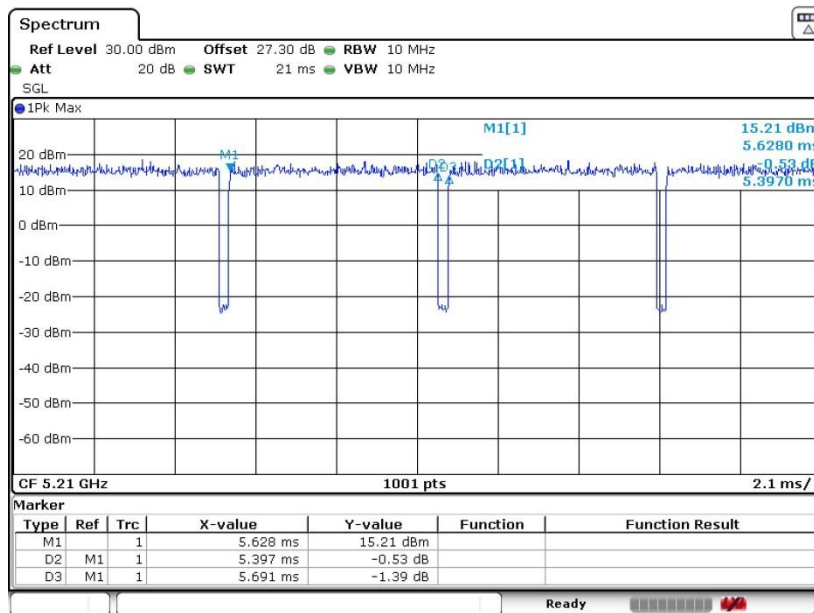

802.11ac VHT80

Date: 12.JUL.2019 17:29:18