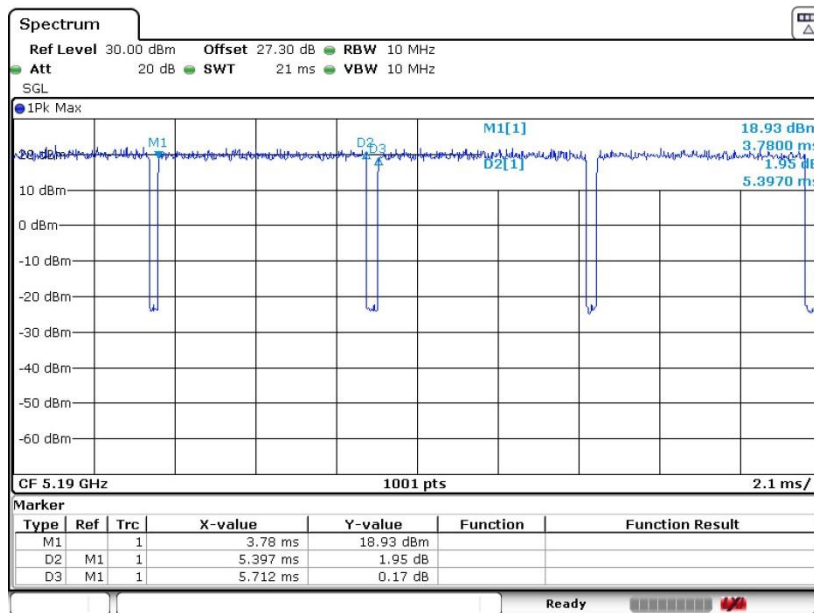

802.11ac VHT40

Date: 12.JUL.2019 17:25:05