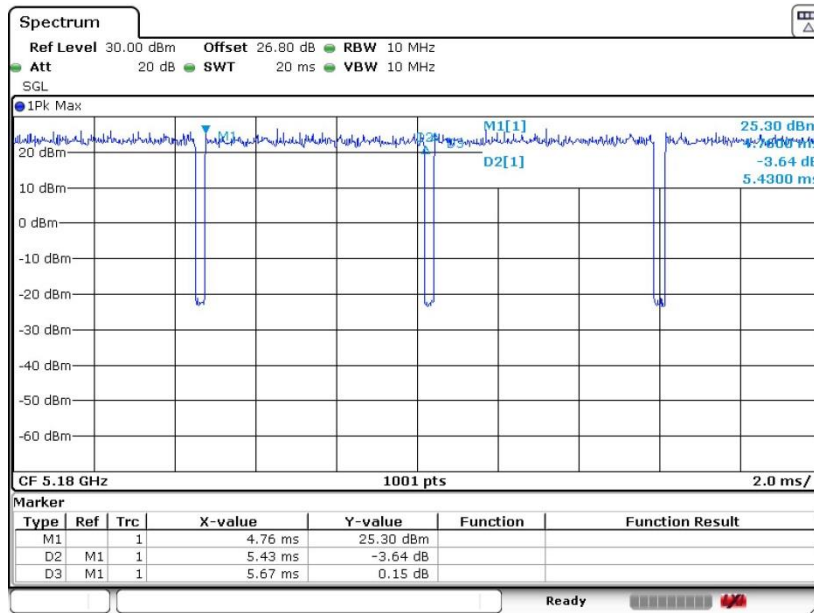

802.11ax HE20

Date: 5.JUL.2019 09:53:31