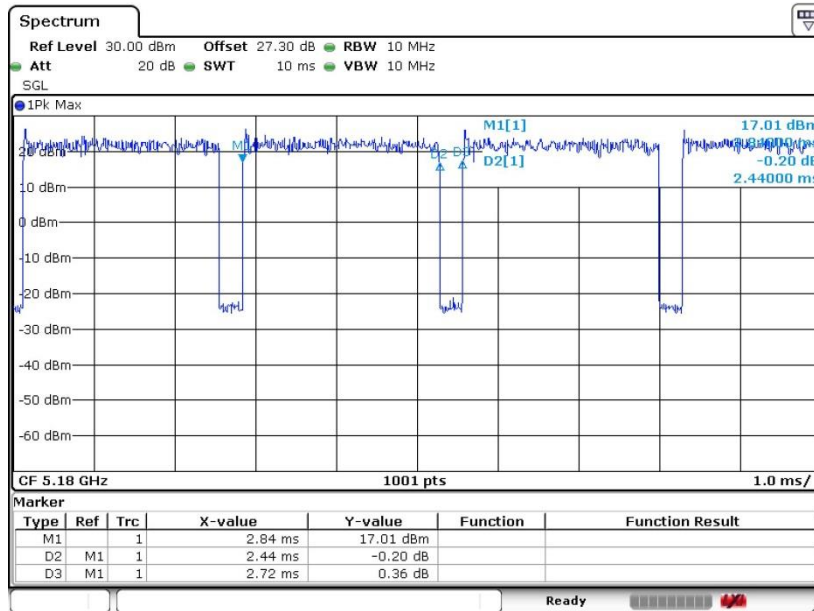

<MIMO Ant. 2>

802.11ax HE20

Date: 3.OCT.2019 17:09:05