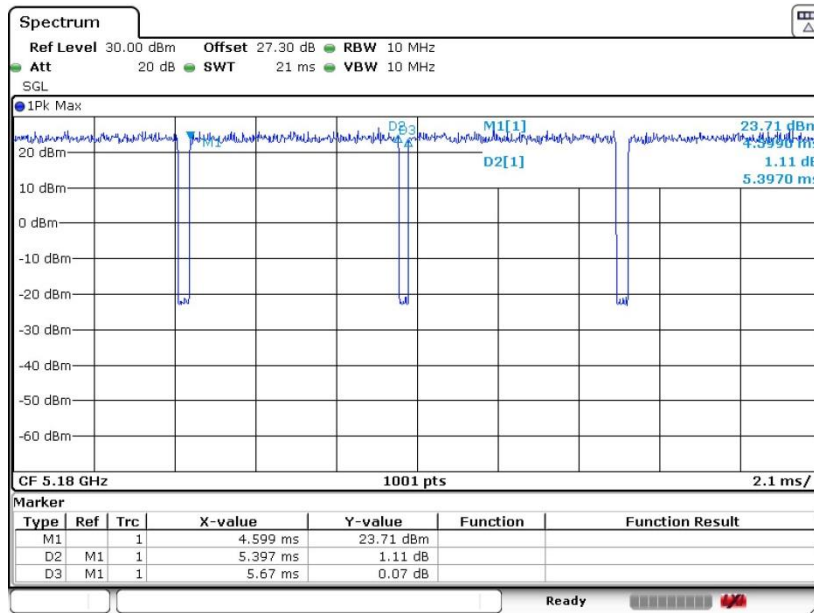

802.11ac VHT20

Date: 12.JUL.2019 17:10:00