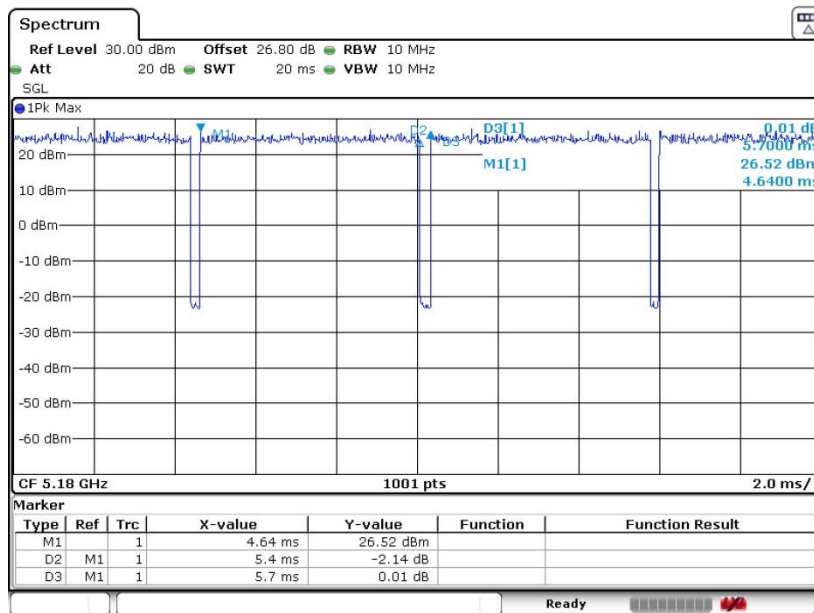

Date: 12.JUL.2019 15:54:21

802.11ac VHT20

Date: 12.JUL.2019 17:10:00

802.11ac VHT40

Date: 12.JUL.2019 17:16:22

802.11ac VHT80

Date: 12.JUL.2019 17:28:19

802.11ax HE20