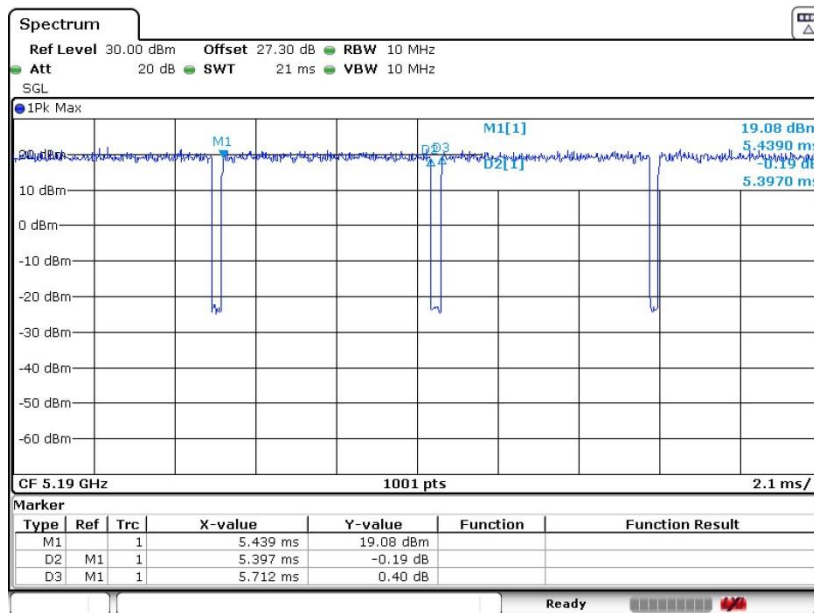

Date: 12.JUL.2019 15:54:21

802.11ac VHT20

Date: 12.JUL.2019 17:10:00

802.11ac VHT40

Date: 12.JUL.2019 17:16:22

802.11ac VHT80

Date: 12.JUL.2019 17:28:19

802.11ax HE20