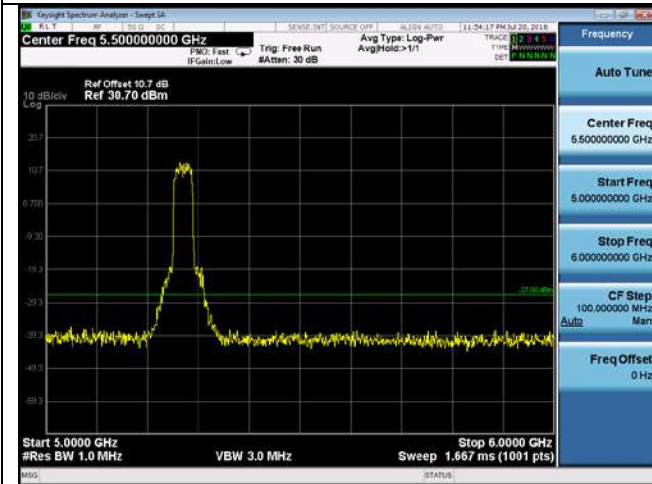

CUE-802.11n-40-5270M-chain1(30MHz-1GHz)

CUE-802.11n-40-5270M-chain1(5GHz-6GHz)