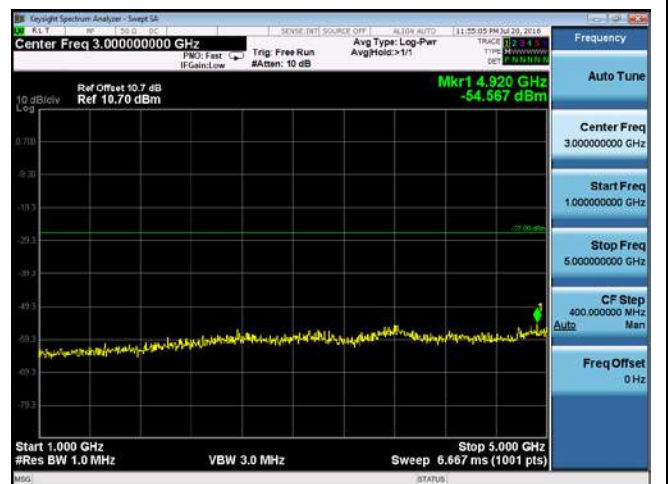

CUE-802.11n-40-5270M-chain4(30MHz-1GHz)

CUE-802.11n-40-5270M-chain4(1GHz-5GHz)

CUE-802.11n-40-5270M-chain4(5GHz-6GHz)

CUE-802.11n-40-5270M-chain4(6GHz-40GHz)

CUE-802.11n-40-5310M-chain1(30MHz-1GHz)

CUE-802.11n-40-5310M-chain1(1GHz-5GHz)

CUE-802.11n-40-5310M -chain1(5GHz-6GHz)

CUE-802.11n-40-5310M -chain1(6GHz-40GHz)

CUE-802.11n-40-5310M -chain2(30MHz-1GHz)

CUE-802.11n-40-5310M chain2(1GHz-5GHz)

CUE-802.11n-40-5310M-chain2(5GHz-6GHz)

CUE-802.11n-40-5310M-chain2(6GHz-40GHz)