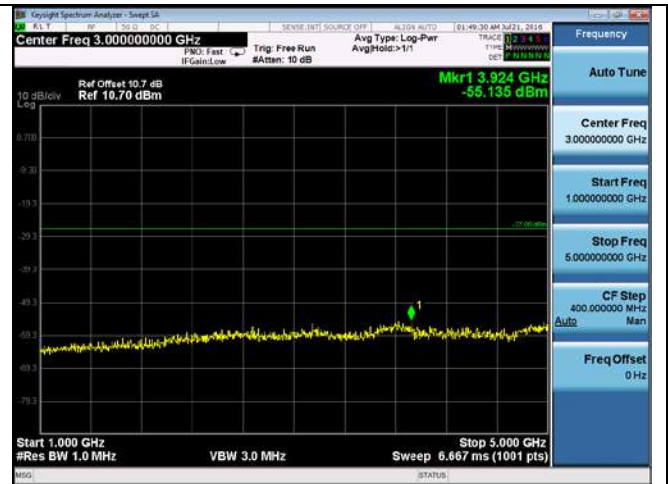

CUE-802.11n-20-5500M-chain3(1GHz-5GHz)

CUE-802.11n-20-5500M-chain3(5GHz-6GHz)

CUE-802.11n-20-5500M-chain3(6GHz-40GHz)

CUE-802.11n-20-5500M-chain4(30MHz-1GHz)

CUE-802.11n-20-5500M-chain4(1GHz-5GHz)

CUE-802.11n-20-5500M-chain4(5GHz-6GHz)