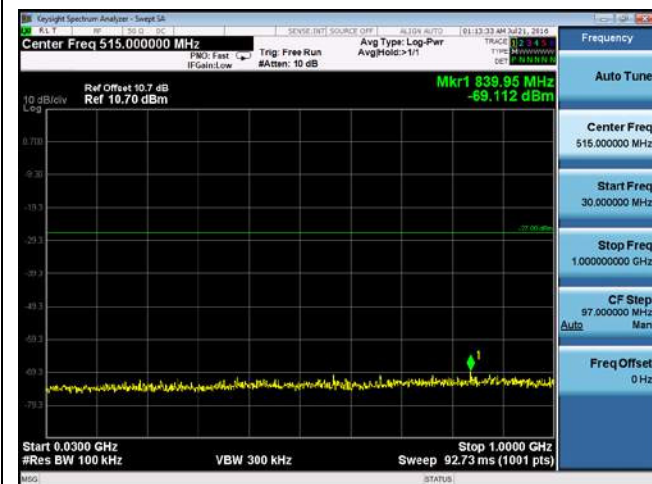

CUE-802.11n-20-5320M-chain 2(30MHz-1GHz)

CUE-802.11n-20-5320M-chain 2(1GHz-5GHz)

CUE-802.11n-20-5320M-chain 2(5GHz-6GHz)

CUE-802.11n-20-5320M-chain 2(6GHz-40GHz)

CUE-802.11n-20-5320M-chain 3(30MHz-1GHz)

CUE-802.11n-20-5320M-chain 3(1GHz-5GHz)

CUE-802.11n-20-5320M-chain 3(5GHz-6GHz)

CUE-802.11n-20-5320M-chain 3(6GHz-40GHz)

CUE-802.11n-20-5320M-chain 4(30MHz-1GHz)

CUE-802.11n-20-5320M-chain 4(1GHz-5GHz)

CUE-802.11n-20-5320M-chain 4(5GHz-6GHz)

CUE-802.11n-20-5320M-chain 4(6GHz-40GHz)