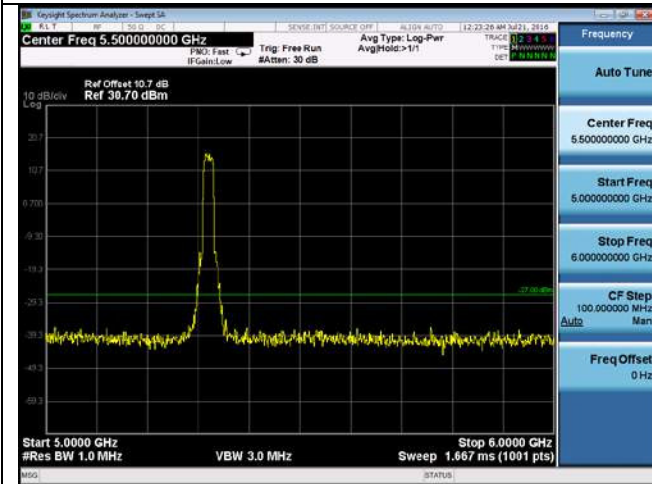

CUE-802.11n-20-5320M-chain 2(30MHz-1GHz)

CUE-802.11n-20-5320M-chain 2(1GHz-5GHz)

CUE-802.11n-20-5320M-chain 2(5GHz-6GHz)

CUE-802.11n-20-5320M-chain 2(6GHz-40GHz)

CUE-802.11n-20-5320M-chain 3(30MHz-1GHz)

CUE-802.11n-20-5320M-chain 3(1GHz-5GHz)

CUE-802.11n-20-5320M-chain 3(5GHz-6GHz)

CUE-802.11n-20-5320M-chain 3(6GHz-40GHz)

CUE-802.11n-20-5320M-chain 4(30MHz-1GHz)

CUE-802.11n-20-5320M-chain 4(1GHz-5GHz)

CUE-802.11n-20-5320M-chain 4(5GHz-6GHz)

CUE-802.11n-20-5320M-chain 4(6GHz-40GHz)