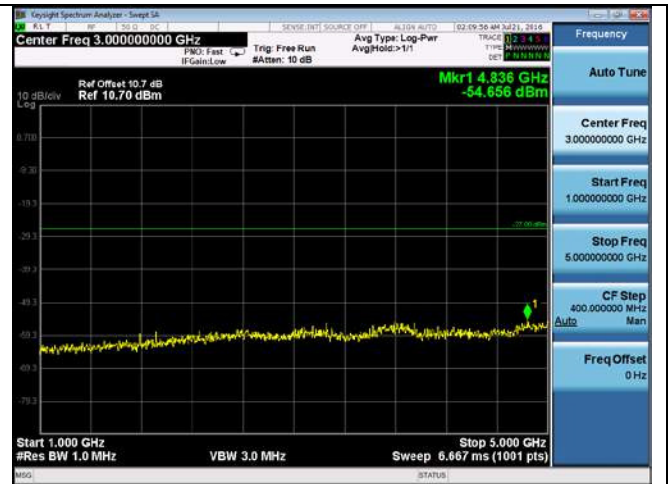

CUE-802.11n-40-5270M-chain3(6GHz-40GHz)

CUE-802.11n-40-5270M-chain4(1GHz-5GHz)