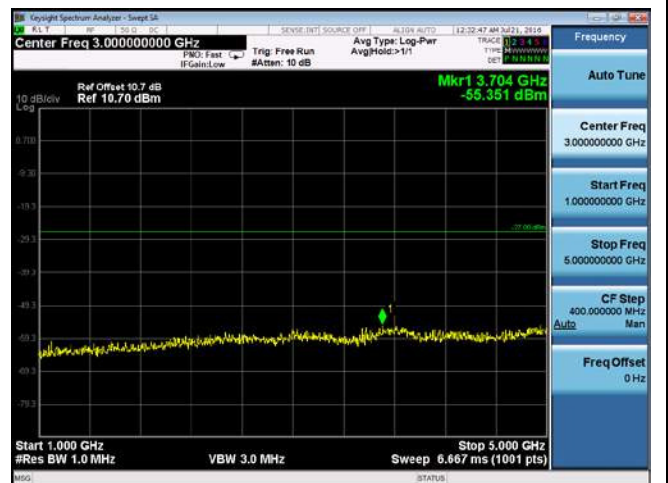

CUE-802.11n-40-5270M-chain1(30MHz-1GHz)

CUE-802.11n-40-5270M-chain1(1GHz-5GHz)

CUE-802.11n-40-5270M-chain1(5GHz-6GHz)

CUE-802.11n-40-5270M-chain1(6GHz-40GHz)

CUE-802.11n-40-5270M-chain2(30MHz-1GHz)

CUE-802.11n-40-5270M-chain2(1GHz-5GHz)