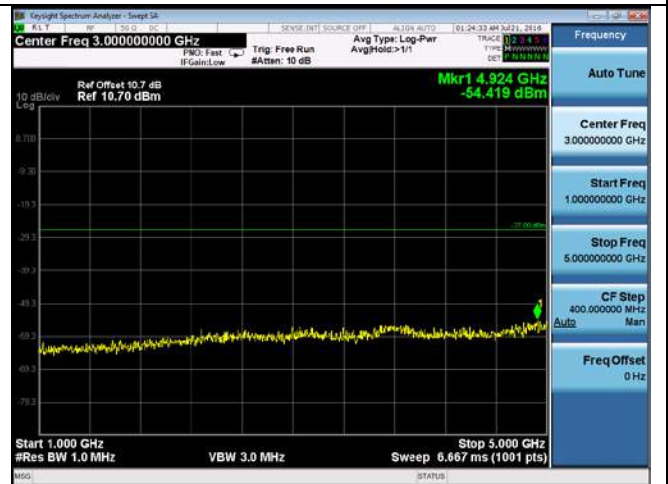

CUE-802.11n-40-5270M-chain1(30MHz-1GHz)

CUE-802.11n-40-5270M-chain1(1GHz-5GHz)

CUE-802.11n-40-5270M-chain1(5GHz-6GHz)

CUE-802.11n-40-5270M-chain1(6GHz-40GHz)

CUE-802.11n-40-5270M-chain2(30MHz-1GHz)

CUE-802.11n-40-5270M-chain2(1GHz-5GHz)

CUE-802.11n-40-5270M-chain2(5GHz-6GHz)

CUE-802.11n-40-5270M-chain2(6GHz-40GHz)

CUE-802.11n-40-5270M-chain3(30MHz-1GHz)

CUE-802.11n-40-5270M-chain3(1GHz-5GHz)

CUE-802.11n-40-5270M-chain3(5GHz-6GHz)

CUE-802.11n-40-5270M-chain3(6GHz-40GHz)