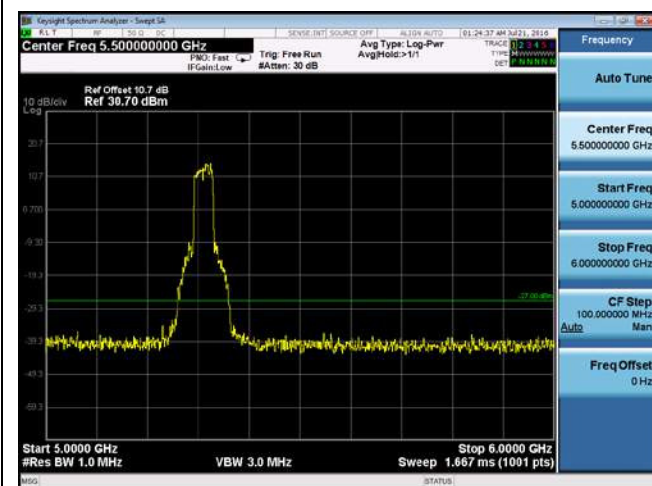

CUE-802.11n-40-5270M-chain2(5GHz-6GHz)

CUE-802.11n-40-5270M-chain2(6GHz-40GHz)

CUE-802.11n-40-5270M-chain3(30MHz-1GHz)

CUE-802.11n-40-5270M-chain3(1GHz-5GHz)

CUE-802.11n-40-5270M-chain3(5GHz-6GHz)

CUE-802.11n-40-5270M-chain3(6GHz-40GHz)