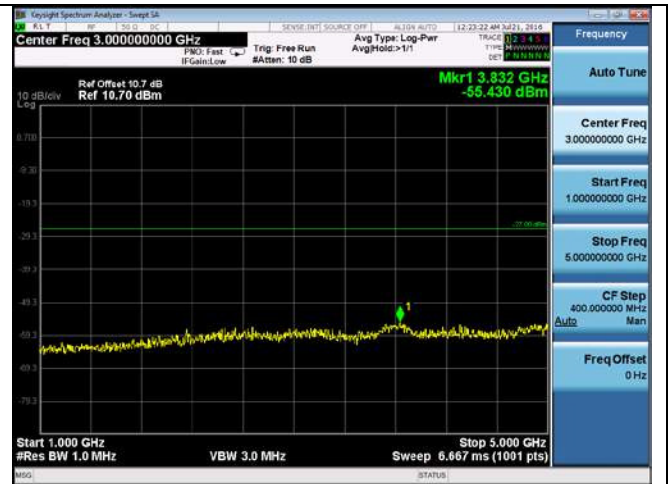

CUE-802.11n-20-5320M-chain 2(30MHz-1GHz)

CUE-802.11n-20-5320M-chain 2(1GHz-5GHz)

CUE-802.11n-20-5320M-chain 2(5GHz-6GHz)

CUE-802.11n-20-5320M-chain 2(6GHz-40GHz)

CUE-802.11n-20-5320M-chain 3(30MHz-1GHz)

CUE-802.11n-20-5320M-chain 3(1GHz-5GHz)

CUE-802.11n-20-5320M-chain 3(5GHz-6GHz)

CUE-802.11n-20-5320M-chain 3(6GHz-40GHz)

CUE-802.11n-20-5320M-chain 4(30MHz-1GHz)

CUE-802.11n-20-5320M-chain 4(1GHz-5GHz)

CUE-802.11n-20-5320M-chain 4(5GHz-6GHz)

CUE-802.11n-20-5320M-chain 4(6GHz-40GHz)