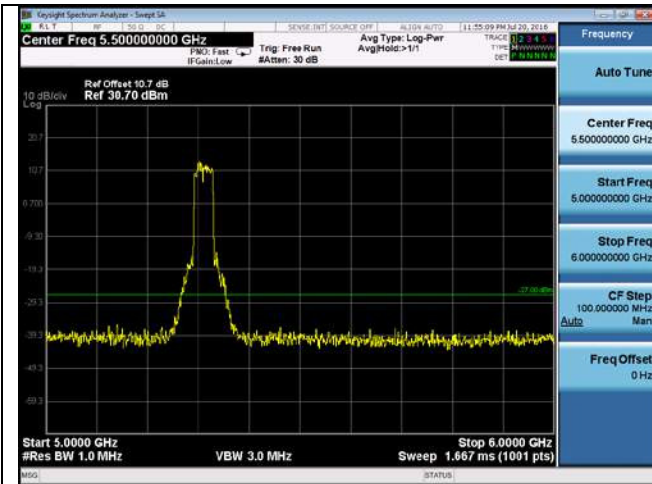

CUE-802.11n-40-5270M-chain4(30MHz-1GHz)

CUE-802.11n-40-5270M-chain4(1GHz-5GHz)

CUE-802.11n-40-5270M-chain4(5GHz-6GHz)

CUE-802.11n-40-5270M-chain4(6GHz-40GHz)

CUE-802.11n-40-5310M-chain1(30MHz-1GHz)

CUE-802.11n-40-5310M-chain1(1GHz-5GHz)