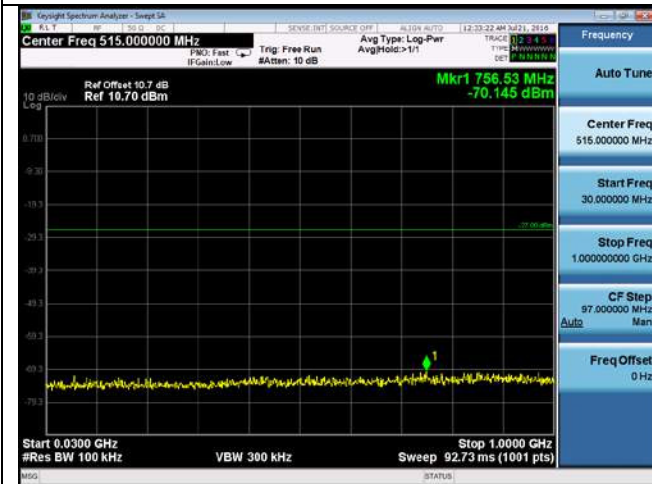

CUE-802.11n-40-5310M -chain1(5GHz-6GHz)

CUE-802.11n-40-5310M -chain2(30MHz-1GHz)