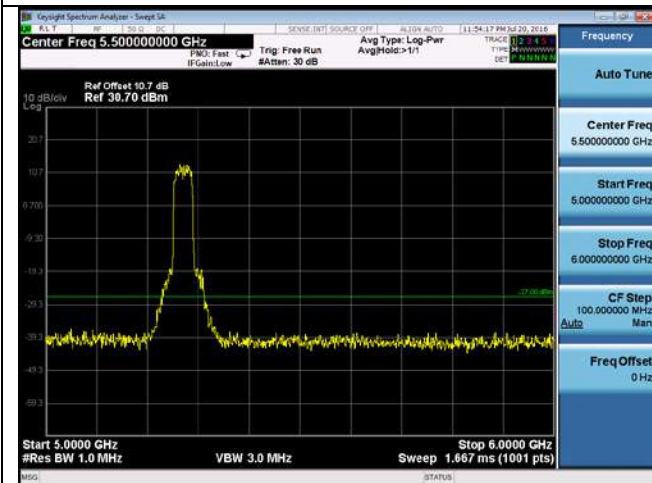

CUE-802.11n-40-5270M-chain1(30MHz-1GHz)

CUE-802.11n-40-5270M-chain1(5GHz-6GHz)