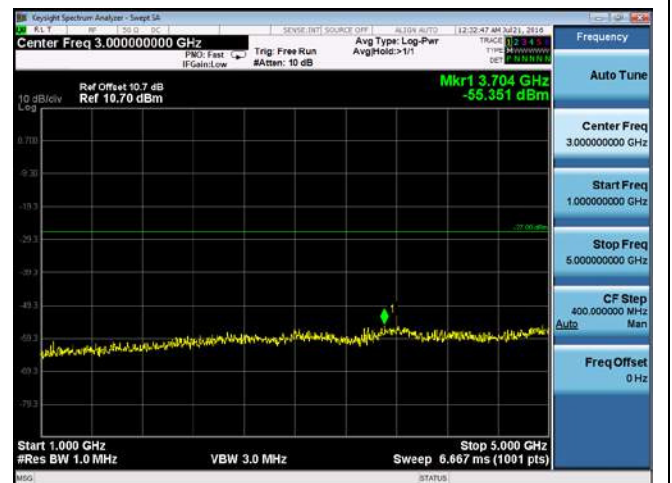

CUE-802.11n-40-5270M-chain1(30MHz-1GHz)

CUE-802.11n-40-5270M-chain1(1GHz-5GHz)

CUE-802.11n-40-5270M-chain1(5GHz-6GHz)

CUE-802.11n-40-5270M-chain1(6GHz-40GHz)

CUE-802.11n-40-5270M-chain2(30MHz-1GHz)

CUE-802.11n-40-5270M-chain2(1GHz-5GHz)

CUE-802.11n-40-5270M-chain2(5GHz-6GHz)

CUE-802.11n-40-5270M-chain2(6GHz-40GHz)

CUE-802.11n-40-5270M-chain3(30MHz-1GHz)

CUE-802.11n-40-5270M-chain3(1GHz-5GHz)

CUE-802.11n-40-5270M-chain3(5GHz-6GHz)

CUE-802.11n-40-5270M-chain3(6GHz-40GHz)