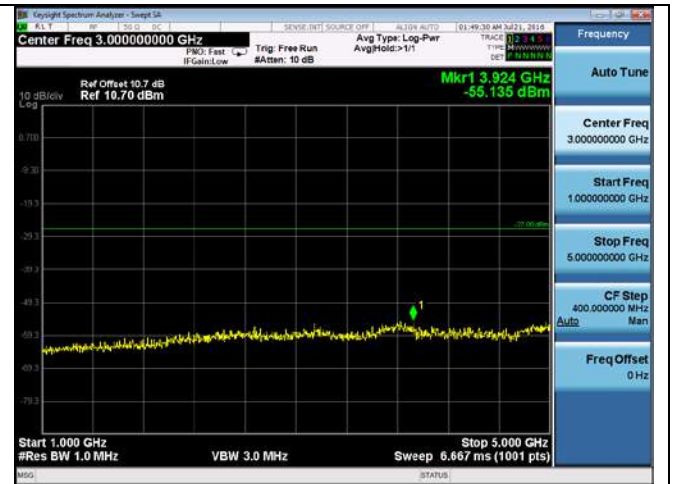

CUE-802.11n-20-5500M-chain3(1GHz-5GHz)

CUE-802.11n-20-5500M-chain3(5GHz-6GHz)

CUE-802.11n-20-5500M-chain3(6GHz-40GHz)

CUE-802.11n-20-5500M-chain4(30MHz-1GHz)

CUE-802.11n-20-5500M-chain4(1GHz-5GHz)

CUE-802.11n-20-5500M-chain4(5GHz-6GHz)