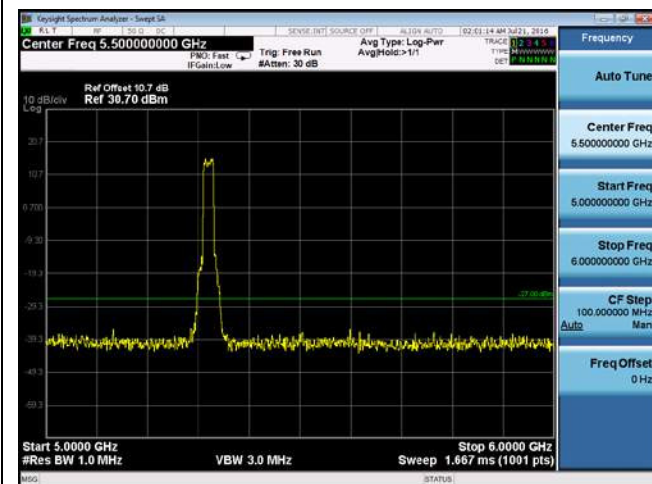

CUE-802.11n-20-5320M-chain 3(5GHz-6GHz)

CUE-802.11n-20-5320M-chain 3(6GHz-40GHz)

CUE-802.11n-20-5320M-chain 4(30MHz-1GHz)

CUE-802.11n-20-5320M-chain 4(1GHz-5GHz)

CUE-802.11n-20-5320M-chain 4(5GHz-6GHz)

CUE-802.11n-20-5320M-chain 4(6GHz-40GHz)