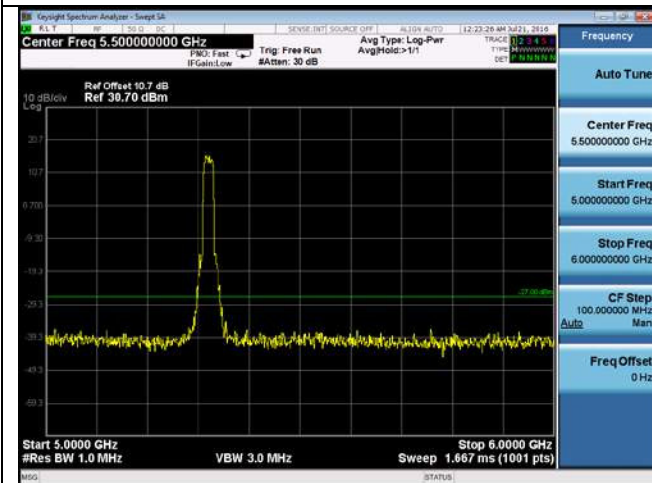

CUE-802.11n-20-5320M-chain 2(30MHz-1GHz)

CUE-802.11n-20-5320M-chain 2(1GHz-5GHz)

CUE-802.11n-20-5320M-chain 2(5GHz-6GHz)

CUE-802.11n-20-5320M-chain 2(6GHz-40GHz)

CUE-802.11n-20-5320M-chain 3(30MHz-1GHz)

CUE-802.11n-20-5320M-chain 3(1GHz-5GHz)

CUE-802.11n-20-5320M-chain 3(5GHz-6GHz)

CUE-802.11n-20-5320M-chain 3(6GHz-40GHz)

CUE-802.11n-20-5320M-chain 4(30MHz-1GHz)

CUE-802.11n-20-5320M-chain 4(1GHz-5GHz)

CUE-802.11n-20-5320M-chain 4(5GHz-6GHz)

CUE-802.11n-20-5320M-chain 4(6GHz-40GHz)