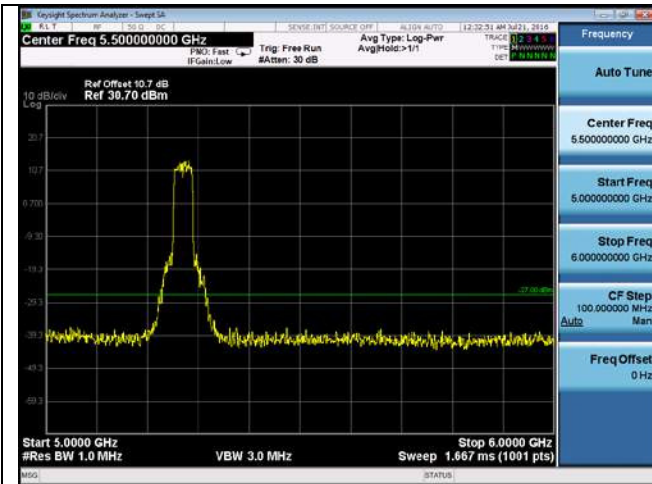

CUE-802.11n-40-5270M-chain1(30MHz-1GHz)

CUE-802.11n-40-5270M-chain1(1GHz-5GHz)

CUE-802.11n-40-5270M-chain1(5GHz-6GHz)

CUE-802.11n-40-5270M-chain1(6GHz-40GHz)

CUE-802.11n-40-5270M-chain2(30MHz-1GHz)

CUE-802.11n-40-5270M-chain2(1GHz-5GHz)