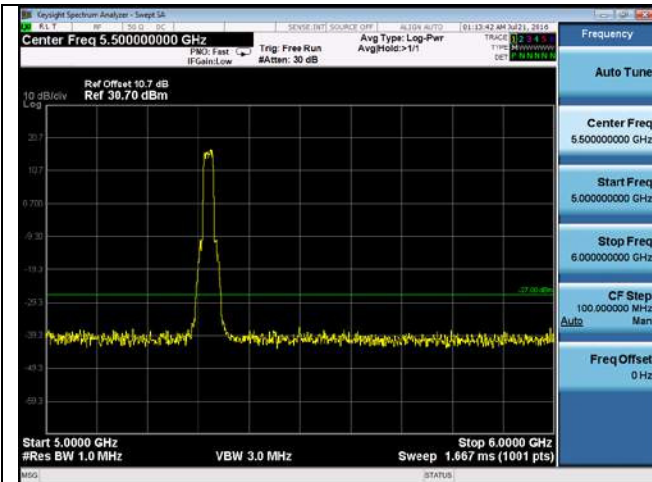

CUE-802.11n-20-5320M-chain 2(30MHz-1GHz)

CUE-802.11n-20-5320M-chain 2(1GHz-5GHz)

CUE-802.11n-20-5320M-chain 2(5GHz-6GHz)

CUE-802.11n-20-5320M-chain 2(6GHz-40GHz)

CUE-802.11n-20-5320M-chain 3(30MHz-1GHz)

CUE-802.11n-20-5320M-chain 3(1GHz-5GHz)

CUE-802.11n-20-5320M-chain 3(5GHz-6GHz)

CUE-802.11n-20-5320M-chain 3(6GHz-40GHz)

CUE-802.11n-20-5320M-chain 4(30MHz-1GHz)

CUE-802.11n-20-5320M-chain 4(1GHz-5GHz)

CUE-802.11n-20-5320M-chain 4(5GHz-6GHz)

CUE-802.11n-20-5320M-chain 4(6GHz-40GHz)