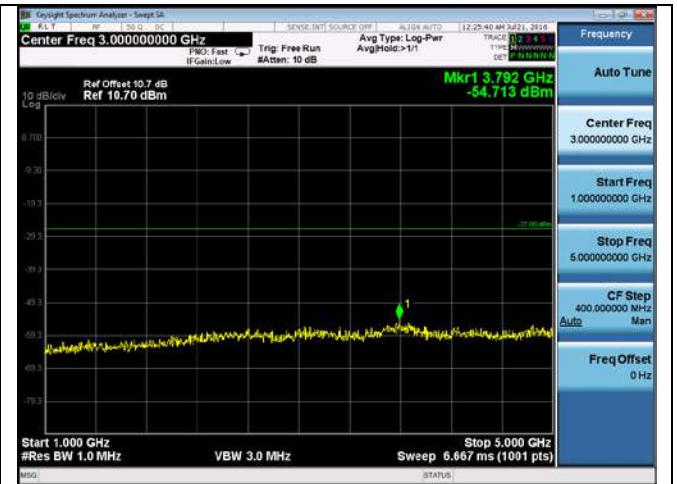

CUE-802.11n-20-5700M-chain 1(1GHz-5GHz)

CUE-802.11n-20-5700M-chain 1(5GHz-6GHz)

CUE-802.11n-20-5700M-chain 1(6GHz-40GHz)

CUE-802.11n-20-5700M -chain 2(30MHz-1GHz)

CUE-802.11n-20-5700M -chain 2(1GHz-5GHz)

CUE-802.11n-20-5700M -chain 2(5GHz-6GHz)