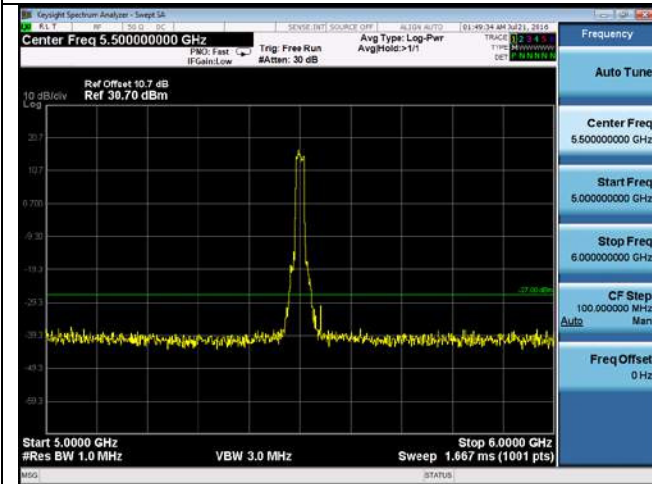

CUE-802.11n-20-5500M-chain3(1GHz-5GHz)

CUE-802.11n-20-5500M-chain3(5GHz-6GHz)

CUE-802.11n-20-5500M-chain3(6GHz-40GHz)

CUE-802.11n-20-5500M-chain4(30MHz-1GHz)

CUE-802.11n-20-5500M-chain4(1GHz-5GHz)

CUE-802.11n-20-5500M-chain4(5GHz-6GHz)