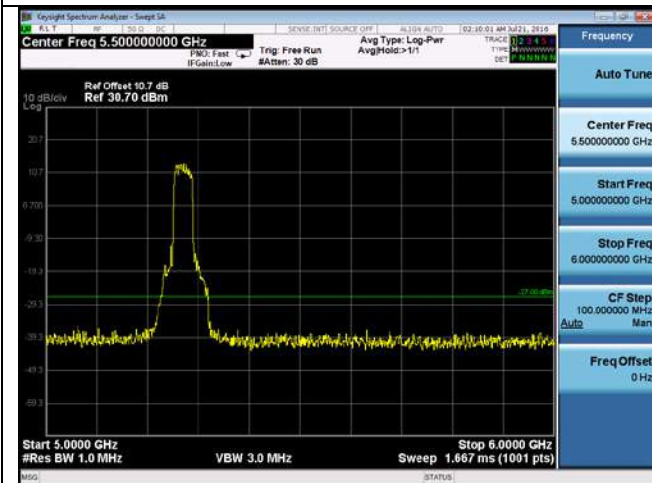

CUE-802.11n-40-5270M-chain4(30MHz-1GHz)

CUE-802.11n-40-5270M-chain4(5GHz-6GHz)