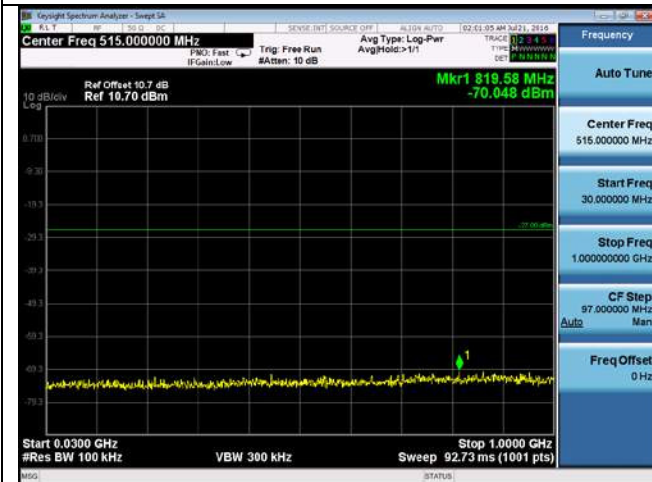

CUE-802.11n-20-5320M-chain 2(30MHz-1GHz)

CUE-802.11n-20-5320M-chain 2(1GHz-5GHz)

CUE-802.11n-20-5320M-chain 2(5GHz-6GHz)

CUE-802.11n-20-5320M-chain 2(6GHz-40GHz)

CUE-802.11n-20-5320M-chain 3(30MHz-1GHz)

CUE-802.11n-20-5320M-chain 3(1GHz-5GHz)

CUE-802.11n-20-5320M-chain 3(5GHz-6GHz)

CUE-802.11n-20-5320M-chain 3(6GHz-40GHz)

CUE-802.11n-20-5320M-chain 4(30MHz-1GHz)

CUE-802.11n-20-5320M-chain 4(1GHz-5GHz)

CUE-802.11n-20-5320M-chain 4(5GHz-6GHz)

CUE-802.11n-20-5320M-chain 4(6GHz-40GHz)