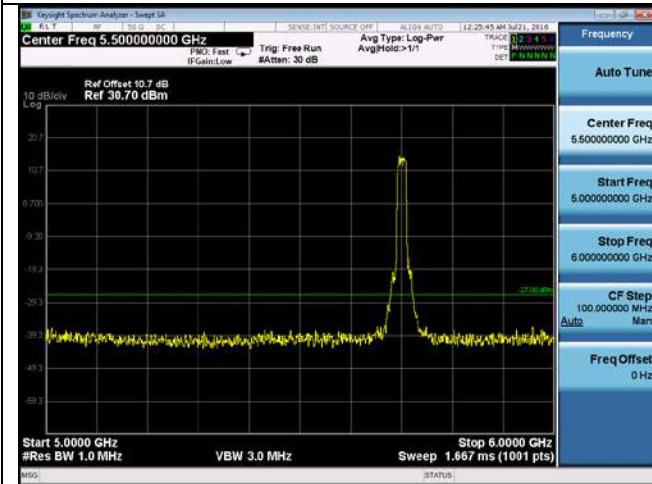

CUE-802.11n-20-5700M-chain 1(1GHz-5GHz)

CUE-802.11n-20-5700M-chain 1(5GHz-6GHz)

CUE-802.11n-20-5700M-chain 1(6GHz-40GHz)

CUE-802.11n-20-5700M -chain 2(30MHz-1GHz)

CUE-802.11n-20-5700M -chain 2(1GHz-5GHz)

CUE-802.11n-20-5700M -chain 2(5GHz-6GHz)