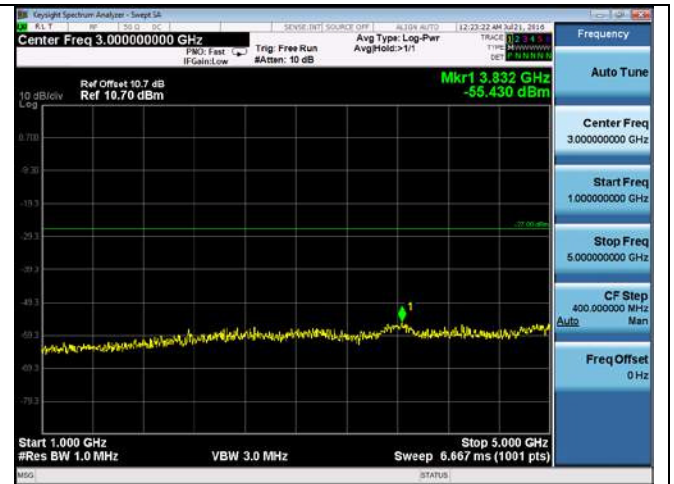

CUE-802.11n-20-5320M-chain 2(30MHz-1GHz)

CUE-802.11n-20-5320M-chain 2(1GHz-5GHz)

CUE-802.11n-20-5320M-chain 2(5GHz-6GHz)

CUE-802.11n-20-5320M-chain 2(6GHz-40GHz)

CUE-802.11n-20-5320M-chain 3(30MHz-1GHz)

CUE-802.11n-20-5320M-chain 3(1GHz-5GHz)

CUE-802.11n-20-5320M-chain 3(5GHz-6GHz)

CUE-802.11n-20-5320M-chain 3(6GHz-40GHz)

CUE-802.11n-20-5320M-chain 4(30MHz-1GHz)

CUE-802.11n-20-5320M-chain 4(1GHz-5GHz)

CUE-802.11n-20-5320M-chain 4(5GHz-6GHz)

CUE-802.11n-20-5320M-chain 4(6GHz-40GHz)