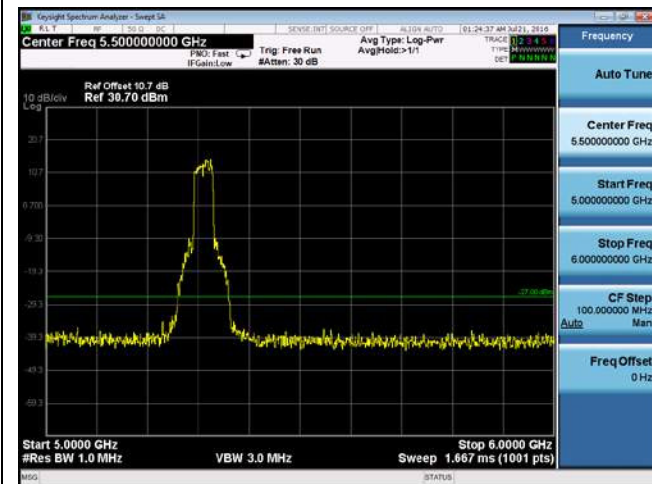

CUE-802.11n-40-5270M-chain2(5GHz-6GHz)

CUE-802.11n-40-5270M-chain2(6GHz-40GHz)

CUE-802.11n-40-5270M-chain3(30MHz-1GHz)

CUE-802.11n-40-5270M-chain3(1GHz-5GHz)

CUE-802.11n-40-5270M-chain3(5GHz-6GHz)

CUE-802.11n-40-5270M-chain3(6GHz-40GHz)