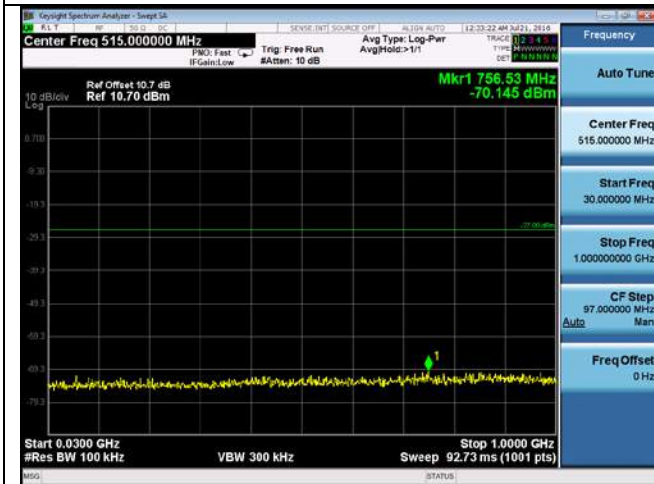

CUE-802.11n-40-5270M-chain4(30MHz-1GHz)

CUE-802.11n-40-5270M-chain4(1GHz-5GHz)

CUE-802.11n-40-5270M-chain4(5GHz-6GHz)

CUE-802.11n-40-5270M-chain4(6GHz-40GHz)

CUE-802.11n-40-5310M-chain1(30MHz-1GHz)

CUE-802.11n-40-5310M-chain1(1GHz-5GHz)

CUE-802.11n-40-5310M -chain1(5GHz-6GHz)

CUE-802.11n-40-5310M -chain1(6GHz-40GHz)

CUE-802.11n-40-5310M -chain2(30MHz-1GHz)

CUE-802.11n-40-5310M chain2(1GHz-5GHz)

CUE-802.11n-40-5310M-chain2(5GHz-6GHz)

CUE-802.11n-40-5310M-chain2(6GHz-40GHz)