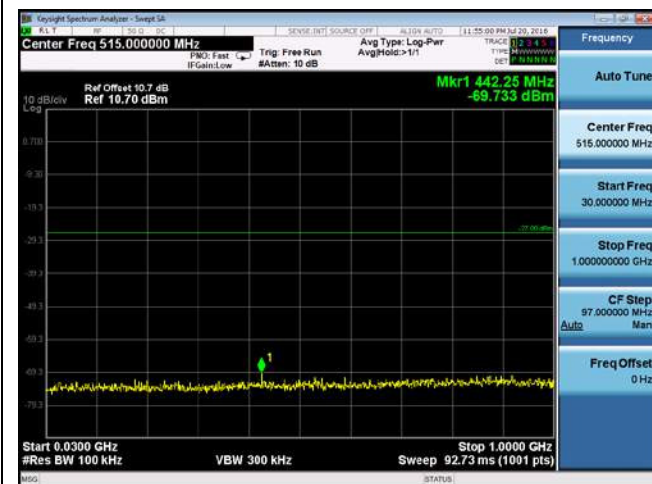

CUE-802.11n-40-5270M-chain4(30MHz-1GHz)

CUE-802.11n-40-5270M-chain4(1GHz-5GHz)

CUE-802.11n-40-5270M-chain4(5GHz-6GHz)

CUE-802.11n-40-5270M-chain4(6GHz-40GHz)

CUE-802.11n-40-5310M-chain1(30MHz-1GHz)

CUE-802.11n-40-5310M-chain1(1GHz-5GHz)

CUE-802.11n-40-5310M -chain1(5GHz-6GHz)

CUE-802.11n-40-5310M -chain1(6GHz-40GHz)

CUE-802.11n-40-5310M -chain2(30MHz-1GHz)

CUE-802.11n-40-5310M chain2(1GHz-5GHz)

CUE-802.11n-40-5310M-chain2(5GHz-6GHz)

CUE-802.11n-40-5310M-chain2(6GHz-40GHz)