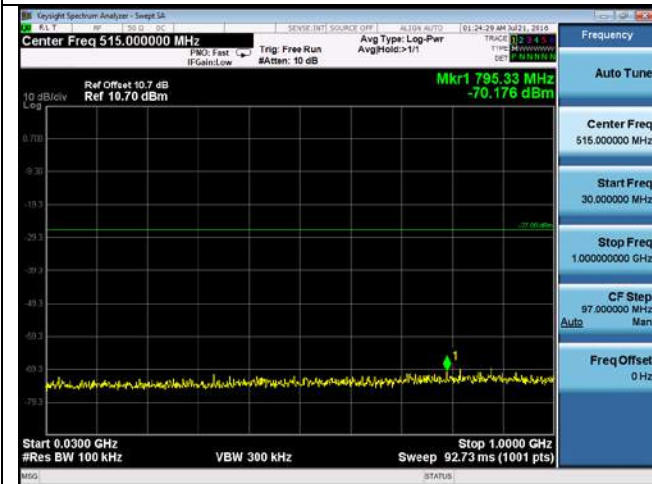

CUE-802.11n-40-5270M-chain2(5GHz-6GHz)

CUE-802.11n-40-5270M-chain3(30MHz-1GHz)