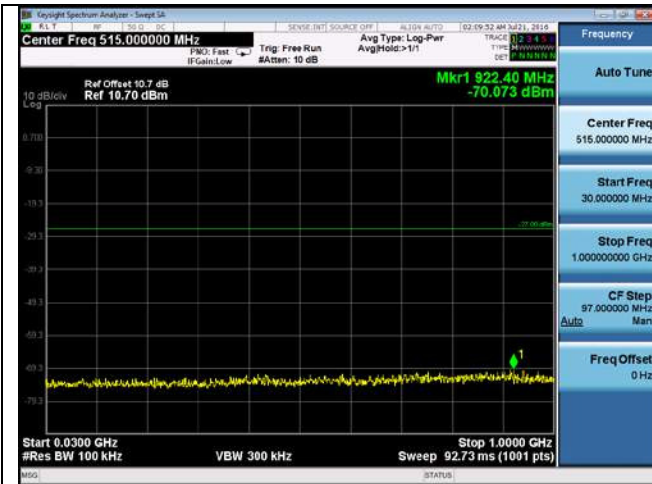

CUE-802.11n-40-5270M-chain2(5GHz-6GHz)

CUE-802.11n-40-5270M-chain2(6GHz-40GHz)

CUE-802.11n-40-5270M-chain3(30MHz-1GHz)

CUE-802.11n-40-5270M-chain3(1GHz-5GHz)

CUE-802.11n-40-5270M-chain3(5GHz-6GHz)

CUE-802.11n-40-5270M-chain3(6GHz-40GHz)