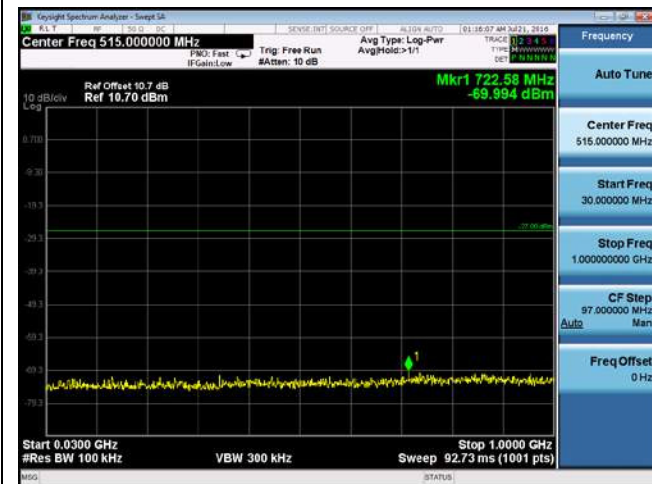

CUE-802.11n-20-5700M -chain 2(5GHz-6GHz)

CUE-802.11n-20-5700M -chain 3(30MHz-1GHz)