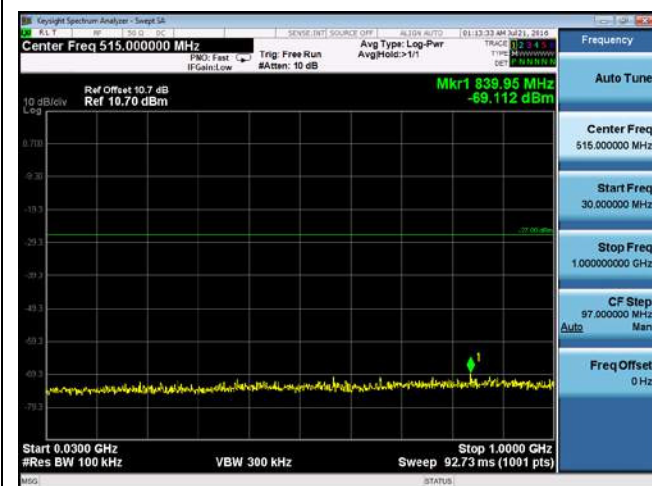

CUE-802.11n-20-5320M-chain 2(30MHz-1GHz)

CUE-802.11n-20-5320M-chain 2(1GHz-5GHz)

CUE-802.11n-20-5320M-chain 2(5GHz-6GHz)

CUE-802.11n-20-5320M-chain 2(6GHz-40GHz)

CUE-802.11n-20-5320M-chain 3(30MHz-1GHz)

CUE-802.11n-20-5320M-chain 3(1GHz-5GHz)

CUE-802.11n-20-5320M-chain 3(5GHz-6GHz)

CUE-802.11n-20-5320M-chain 3(6GHz-40GHz)

CUE-802.11n-20-5320M-chain 4(30MHz-1GHz)

CUE-802.11n-20-5320M-chain 4(1GHz-5GHz)

CUE-802.11n-20-5320M-chain 4(5GHz-6GHz)

CUE-802.11n-20-5320M-chain 4(6GHz-40GHz)