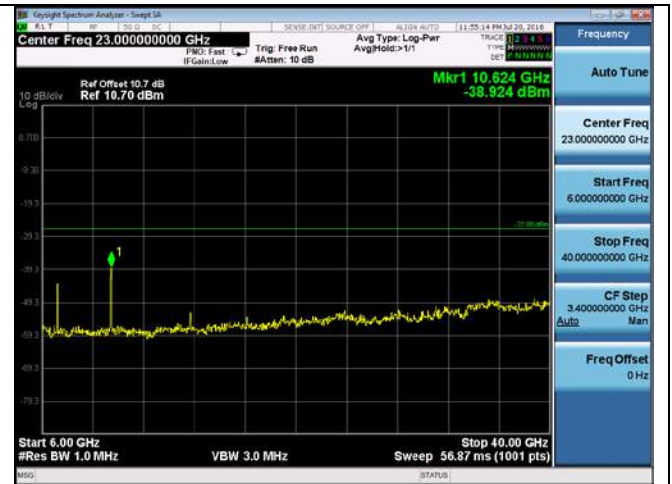

CUE-802.11n-40-5270M-chain4(30MHz-1GHz)

CUE-802.11n-40-5270M-chain4(1GHz-5GHz)

CUE-802.11n-40-5270M-chain4(5GHz-6GHz)

CUE-802.11n-40-5270M-chain4(6GHz-40GHz)

CUE-802.11n-40-5310M-chain1(30MHz-1GHz)

CUE-802.11n-40-5310M-chain1(1GHz-5GHz)

CUE-802.11n-40-5310M -chain1(5GHz-6GHz)

CUE-802.11n-40-5310M -chain1(6GHz-40GHz)

CUE-802.11n-40-5310M -chain2(30MHz-1GHz)

CUE-802.11n-40-5310M chain2(1GHz-5GHz)

CUE-802.11n-40-5310M-chain2(5GHz-6GHz)

CUE-802.11n-40-5310M-chain2(6GHz-40GHz)