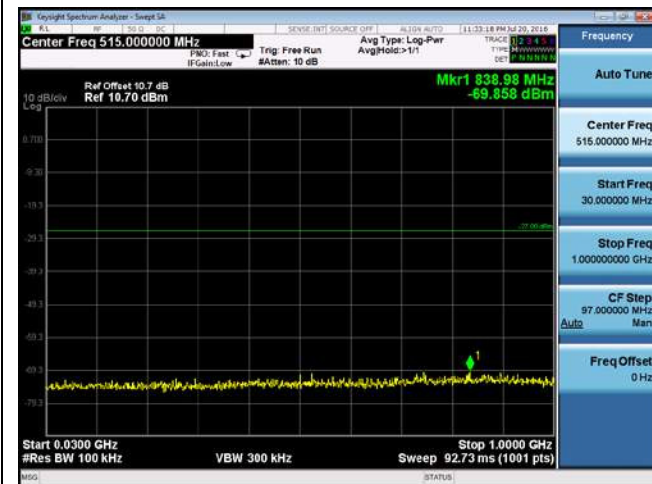

CUE-802.11n-20-5500M-chain4(5GHz-6GHz)

CUE-802.11n-20-5580M-chain1(30MHz-1GHz)