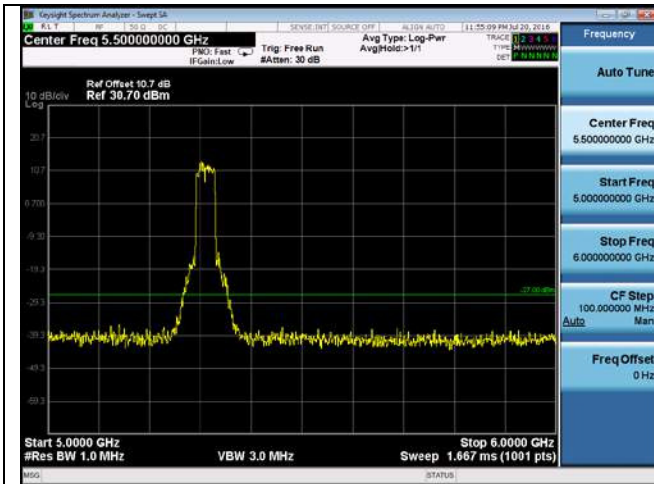

CUE-802.11n-40-5270M-chain4(30MHz-1GHz)

CUE-802.11n-40-5270M-chain4(1GHz-5GHz)

CUE-802.11n-40-5270M-chain4(5GHz-6GHz)

CUE-802.11n-40-5270M-chain4(6GHz-40GHz)

CUE-802.11n-40-5310M-chain1(30MHz-1GHz)

CUE-802.11n-40-5310M-chain1(1GHz-5GHz)