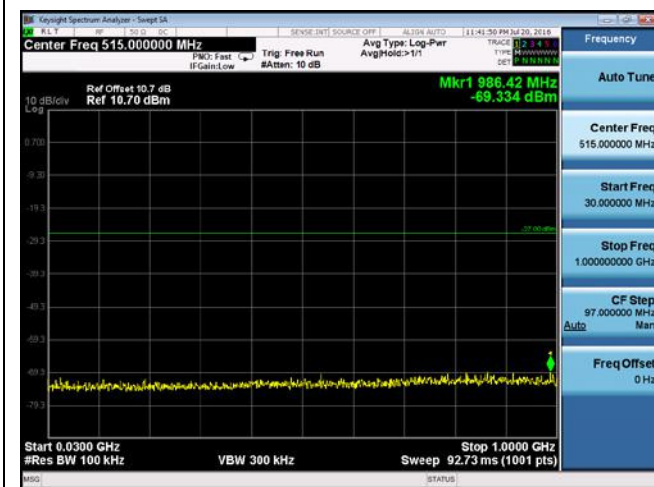

CUE-802.11n-20-5180M-chain4(30MHz-1GHz)

CUE-802.11n-20-5180M-chain4(1GHz-5GHz)

CUE-802.11n-20-5180M-chain4(5GHz-6GHz)

CUE-802.11n-20-5180M-chain4(6GHz-40GHz)

CUE-802.11n-20-5200M-chain1(30MHz-1GHz)

CUE-802.11n-20-5200M-chain1(1GHz-5GHz)