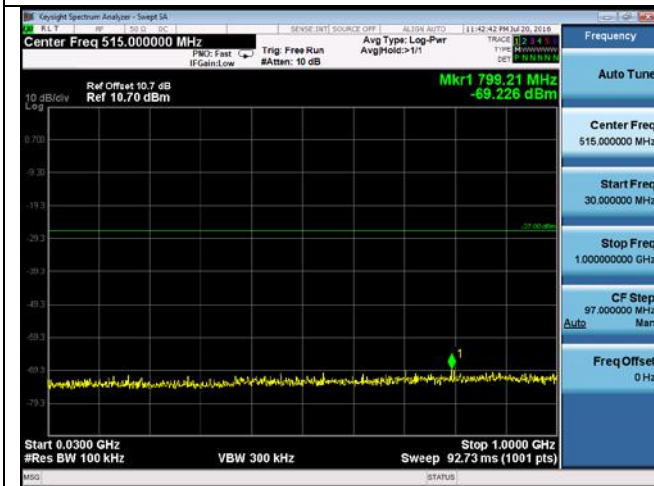

CUE-802.11n-20-5240M-chain 1(30MHz-1GHz)