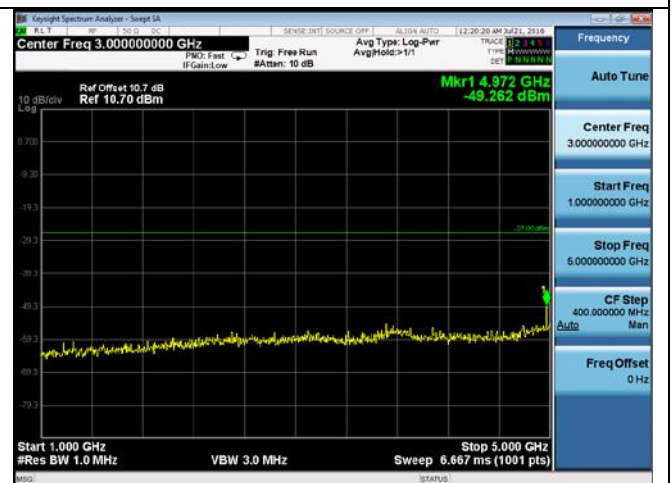

CUE-802.11n-20-5200M-chain2(1GHz-5GHz)