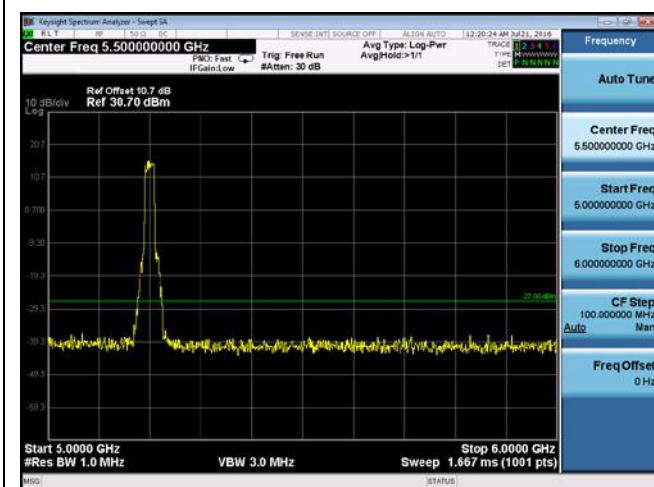

CUE-802.11n-20-5200M-chain1(5GHz-6GHz)

CUE-802.11n-20-5200M-chain1(6GHz-40GHz)

CUE-802.11n-20-5200M-chain2(30MHz-1GHz)

CUE-802.11n-20-5200M-chain2(1GHz-5GHz)

CUE-802.11n-20-5200M-chain2(5GHz-6GHz)

CUE-802.11n-20-5200M-chain2(6GHz-40GHz)