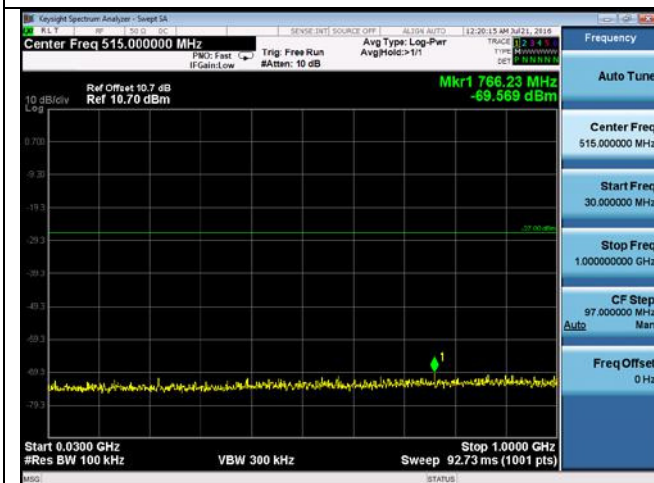

CUE-802.11n-20-5200M-chain2(30MHz-1GHz)