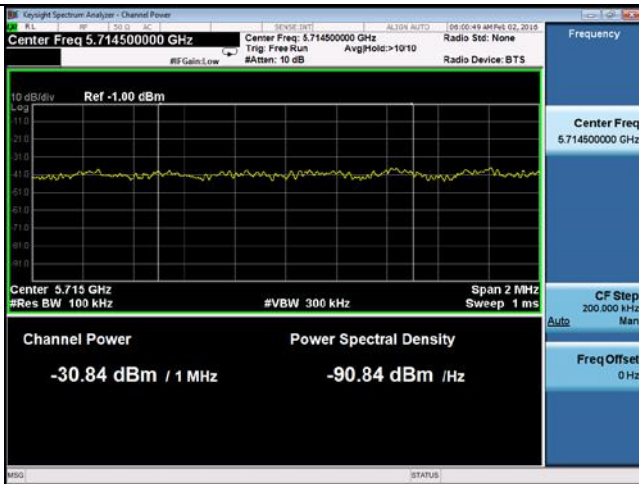

Band Edge -802.11n-20M-5825M-chain1

Band Edge -802.11n-20M-5825M-chain2

Band Edge -802.11n-20M-5825M-chain3

Band Edge -802.11n-20M-5825M-chain4

Band Edge -802.11n-40M-5755M-chain1

Band Edge -802.11n-40M-5755M-chain2