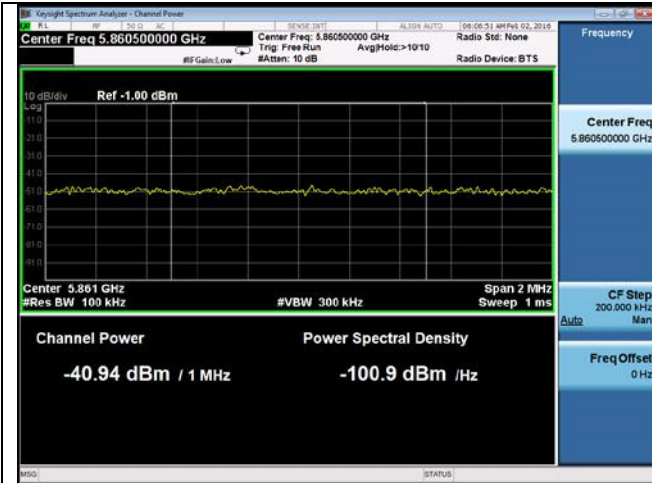

Band Edge -802.11n-40M-5795M-chain1