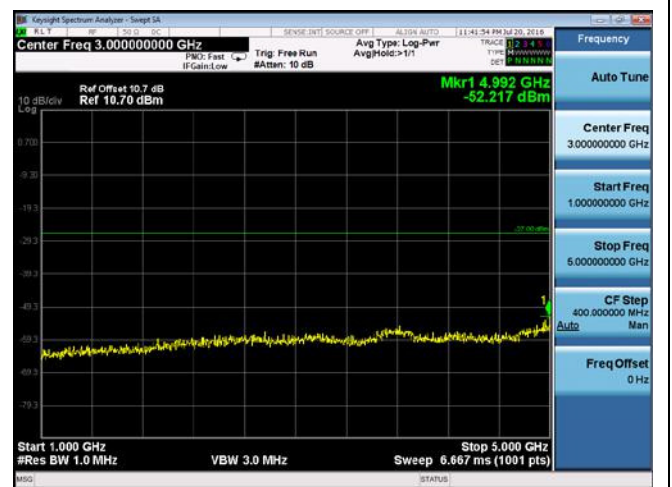

CUE-802.11n-20-5180M-chain4(30MHz-1GHz)

CUE-802.11n-20-5180M-chain4(1GHz-5GHz)

CUE-802.11n-20-5180M-chain4(5GHz-6GHz)

CUE-802.11n-20-5180M-chain4(6GHz-40GHz)

CUE-802.11n-20-5200M-chain1(30MHz-1GHz)

CUE-802.11n-20-5200M-chain1(1GHz-5GHz)