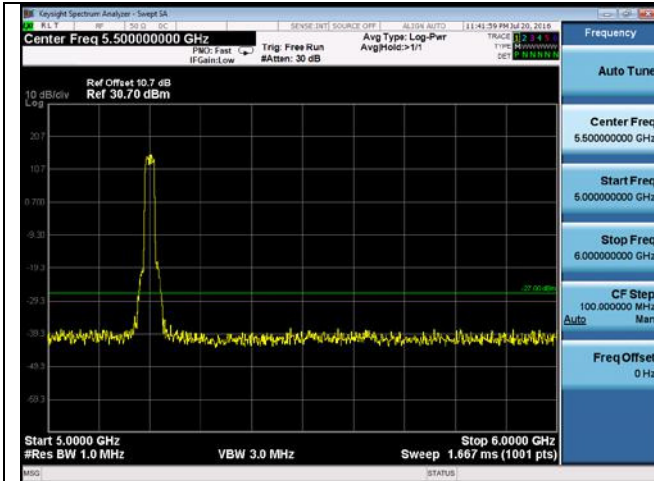

CUE-802.11n-20-5180M-chain4(30MHz-1GHz)

CUE-802.11n-20-5180M-chain4(1GHz-5GHz)

CUE-802.11n-20-5180M-chain4(5GHz-6GHz)

CUE-802.11n-20-5180M-chain4(6GHz-40GHz)

CUE-802.11n-20-5200M-chain1(30MHz-1GHz)

CUE-802.11n-20-5200M-chain1(1GHz-5GHz)