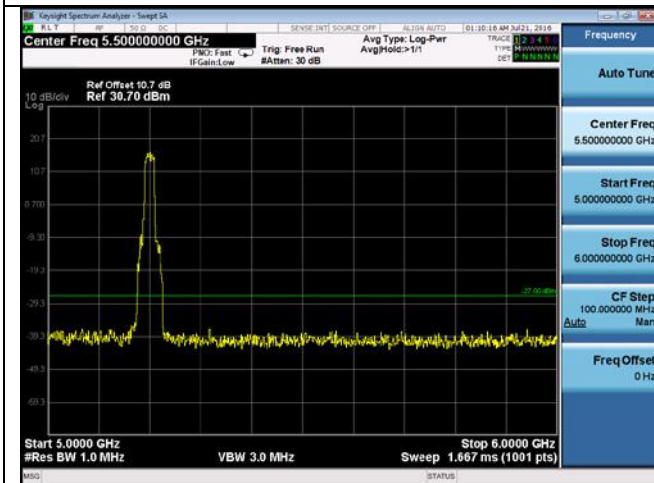

CUE-802.11n-20-5200M-chain3(5GHz-6GHz)