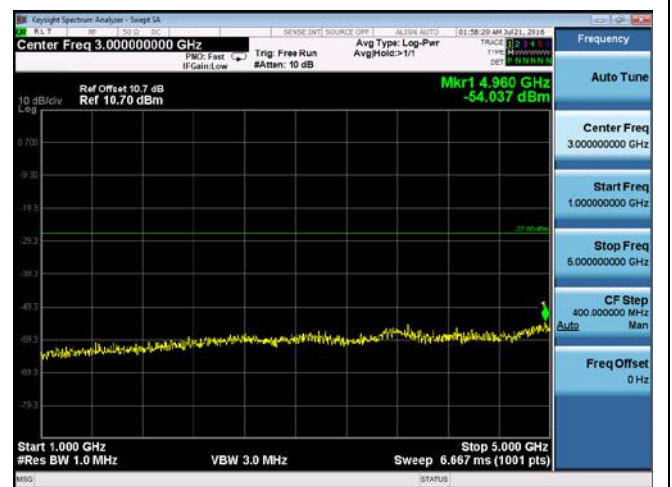

CUE-802.11n-20-5200M-chain3(30MHz-1GHz)

CUE-802.11n-20-5200M-chain3(1GHz-5GHz)

CUE-802.11n-20-5200M-chain3(5GHz-6GHz)

CUE-802.11n-20-5200M-chain3(6GHz-40GHz)

CUE-802.11n-20-5200M-chain4(30MHz-1GHz)

CUE-802.11n-20-5200M-chain4(1GHz-5GHz)