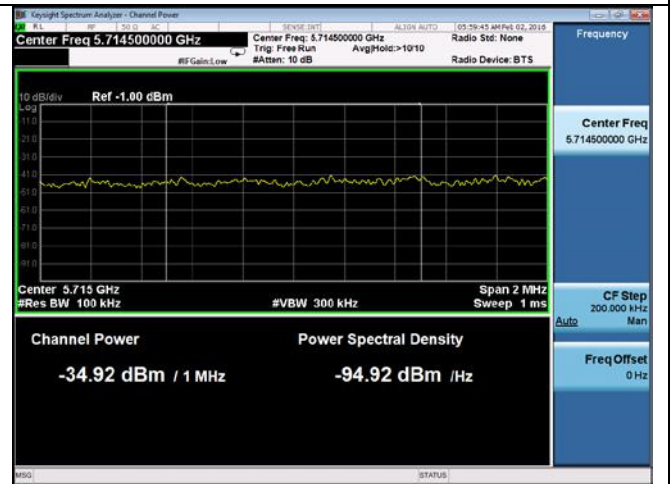

Band Edge -802.11n-20M-5825M-chain1

Band Edge -802.11n-20M-5825M-chain2

Band Edge -802.11n-20M-5825M-chain3

Band Edge -802.11n-20M-5825M-chain4

Band Edge -802.11n-40M-5755M-chain1

Band Edge -802.11n-40M-5755M-chain2