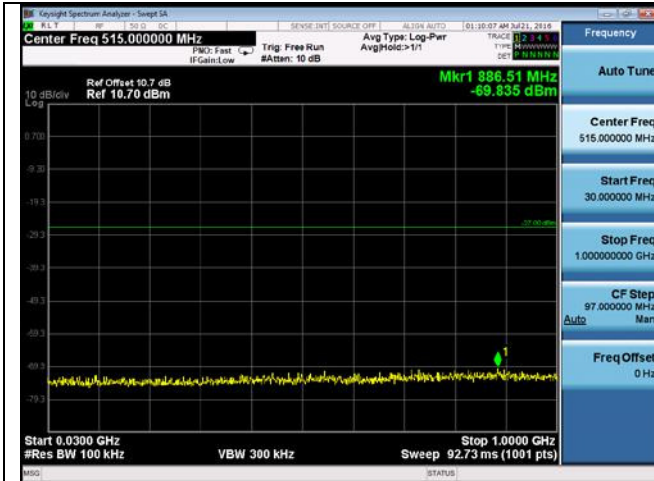

CUE-802.11n-20-5200M-chain1(5GHz-6GHz)

CUE-802.11n-20-5200M-chain1(6GHz-40GHz)

CUE-802.11n-20-5200M-chain2(30MHz-1GHz)

CUE-802.11n-20-5200M-chain2(1GHz-5GHz)

CUE-802.11n-20-5200M-chain2(5GHz-6GHz)

CUE-802.11n-20-5200M-chain2(6GHz-40GHz)