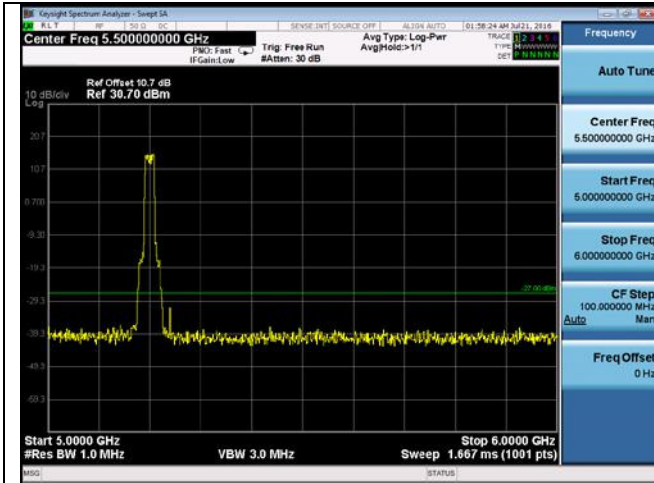

CUE-802.11n-20-5200M-chain3(30MHz-1GHz)

CUE-802.11n-20-5200M-chain3(1GHz-5GHz)

CUE-802.11n-20-5200M-chain3(5GHz-6GHz)

CUE-802.11n-20-5200M-chain3(6GHz-40GHz)

CUE-802.11n-20-5200M-chain4(30MHz-1GHz)

CUE-802.11n-20-5200M-chain4(1GHz-5GHz)