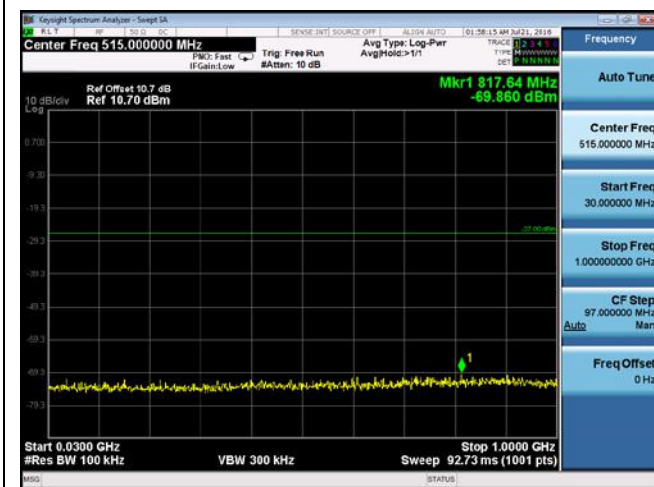

CUE-802.11n-20-5200M-chain3(30MHz-1GHz)

CUE-802.11n-20-5200M-chain3(1GHz-5GHz)

CUE-802.11n-20-5200M-chain3(5GHz-6GHz)

CUE-802.11n-20-5200M-chain3(6GHz-40GHz)

CUE-802.11n-20-5200M-chain4(30MHz-1GHz)

CUE-802.11n-20-5200M-chain4(1GHz-5GHz)