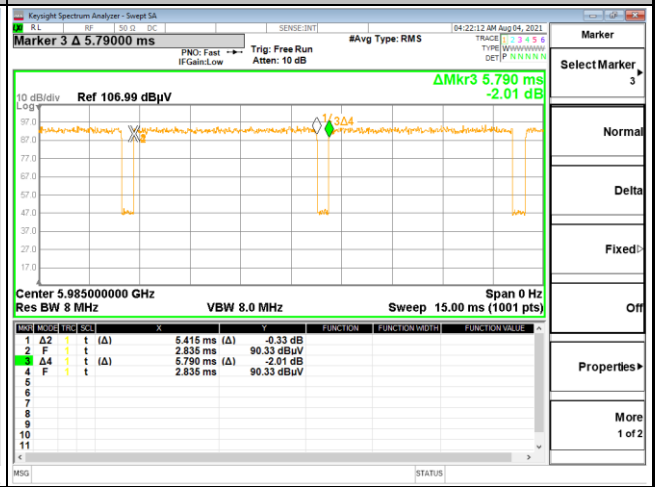

MIMO <Ant. E+F+G+H>

6GHz 802.11ax HE40 Full RU

6GHz 802.11ax HE80 Full RU

6GHz 802.11ax HE160 Full RU