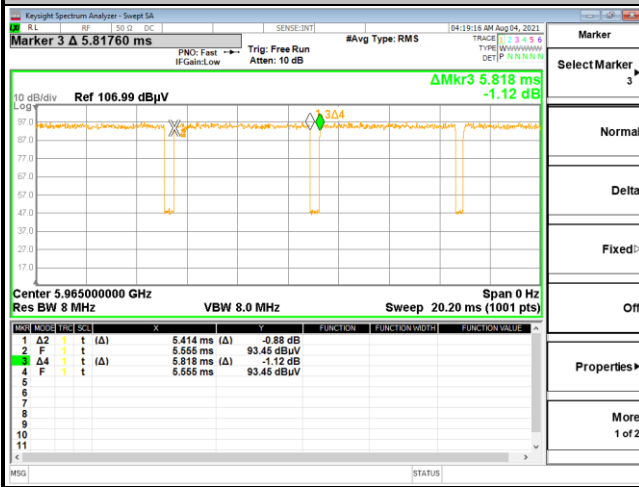

6GHz 802.11ax HE40 Full RU