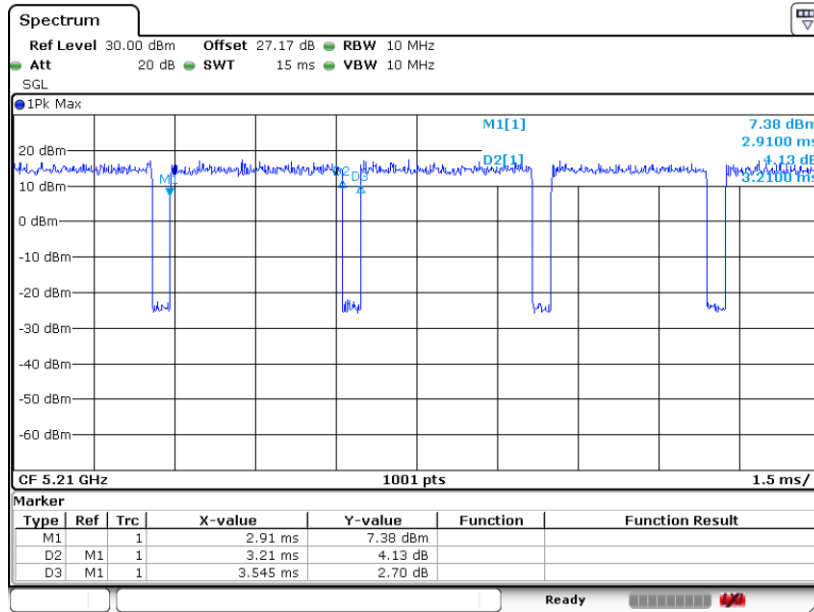

Date: 30.APR.2020 16:45:54

802.11ax HE40

Date: 30.APR.2020 16:53:33

802.11ax HE80

Date: 30.APR.2020 17:03:51

MIMO <Ant. 4>

802.11ax HE20

Date: 30.APR.2020 16:46:58

802.11ax HE40

Date: 30.APR.2020 16:55:01

802.11ax HE80

Date: 30.APR.2020 17:05:28

<Middle Unmodulated>

Mode	Band	Duty Cycle(%)	T(us)	1/T(kHz)	VBW Setting	Duty Factor(dB)
4*4	5GHz 802.11ax HE20 for Ant. 1	90.24	2590	0.39	1kHz	0.45
4*4	5GHz 802.11ax HE20 for Ant. 2	90.24	2590	0.39	1kHz	0.45
4*4	5GHz 802.11ax HE20 for Ant. 3	89.93	2590	0.39	1kHz	0.46
4*4	5GHz 802.11ax HE20 for Ant. 4	90.24	2590	0.39	1kHz	0.45
4*4	5GHz 802.11ax HE40 for Ant. 1	93.81	3485	0.29	300Hz	0.28
4*4	5GHz 802.11ax HE40 for Ant. 2	93.98	3355	0.30	300Hz	0.27
4*4	5GHz 802.11ax HE40 for Ant. 3	94.21	3500	0.29	300Hz	0.26
4*4	5GHz 802.11ax HE40 for Ant. 4	94.70	4110	0.24	300Hz	0.24
4*4	5GHz 802.11ax HE80 for Ant. 1	73.18	805	1.24	3kHz	1.36
4*4	5GHz 802.11ax HE80 for Ant. 2	73.30	810	1.23	3kHz	1.35
4*4	5GHz 802.11ax HE80 for Ant. 3	72.97	810	1.23	3kHz	1.37
4*4	5GHz 802.11ax HE80 for Ant. 4	72.97	810	1.23	3kHz	1.37