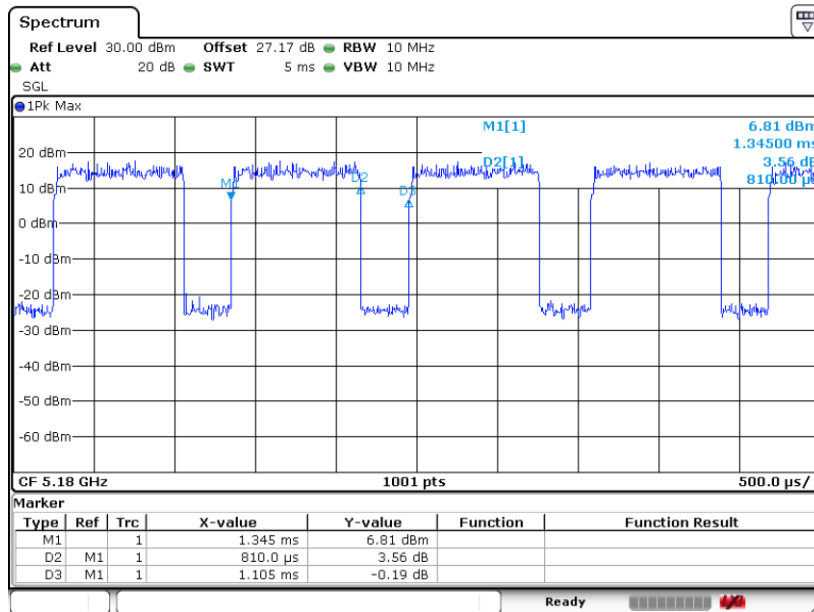

802.11ax HE20

Date: 30.APR.2020 17:32:42

802.11ax HE40

Date: 30.APR.2020 17:25:14

802.11ax HE80

Date: 30.APR.2020 17:17:20

MIMO <Ant. 3>

802.11ax HE20

Date: 30.APR.2020 17:33:25

802.11ax HE40

Date: 30.APR.2020 17:26:09

802.11ax HE80

Date: 30.APR.2020 17:18:41

MIMO <Ant. 4>

802.11ax HE20

Date: 30.APR.2020 17:34:22