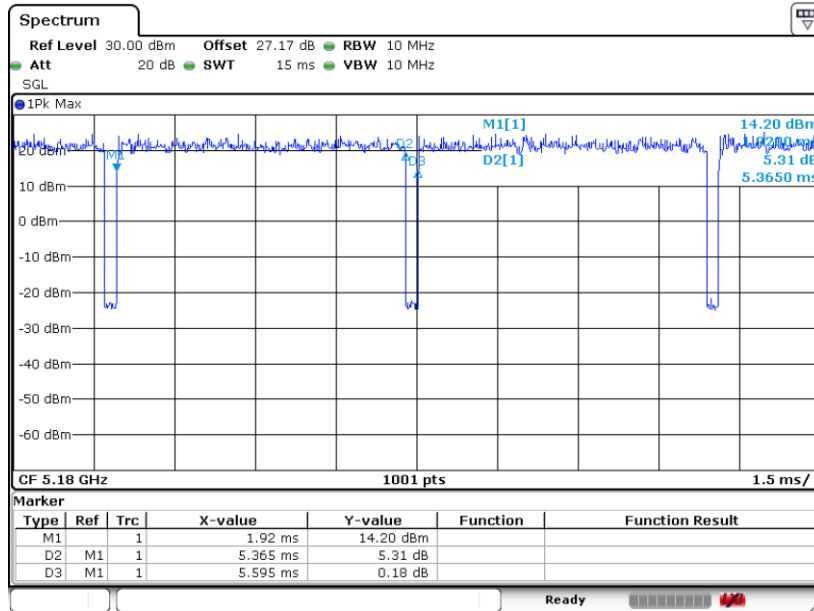

Date: 30.APR.2020 16:45:54

802.11ax HE40

Date: 30.APR.2020 16:53:33

802.11ax HE80

Date: 30.APR.2020 17:03:51

MIMO <Ant. 4>

802.11ax HE20

Date: 30.APR.2020 16:46:58

802.11ax HE40

Date: 30.APR.2020 16:55:01

802.11ax HE80

Date: 30.APR.2020 17:05:28

<Middle Unmodulated>

Mode	Band	Duty Cycle(%)	T(us)	1/T(kHz)	VBW Setting	Duty Factor(dB)
4*4	5GHz 802.11ax HE20 for Ant. 1	90.24	2590	0.39	1kHz	0.45
4*4	5GHz 802.11ax HE20 for Ant. 2	90.24	2590	0.39	1kHz	0.45
4*4	5GHz 802.11ax HE20 for Ant. 3	89.93	2590	0.39	1kHz	0.46
4*4	5GHz 802.11ax HE20 for Ant. 4	90.24	2590	0.39	1kHz	0.45
4*4	5GHz 802.11ax HE40 for Ant. 1	93.81	3485	0.29	300Hz	0.28
4*4	5GHz 802.11ax HE40 for Ant. 2	93.98	3355	0.30	300Hz	0.27
4*4	5GHz 802.11ax HE40 for Ant. 3	94.21	3500	0.29	300Hz	0.26
4*4	5GHz 802.11ax HE40 for Ant. 4	94.70	4110	0.24	300Hz	0.24
4*4	5GHz 802.11ax HE80 for Ant. 1	73.18	805	1.24	3kHz	1.36
4*4	5GHz 802.11ax HE80 for Ant. 2	73.30	810	1.23	3kHz	1.35
4*4	5GHz 802.11ax HE80 for Ant. 3	72.97	810	1.23	3kHz	1.37
4*4	5GHz 802.11ax HE80 for Ant. 4	72.97	810	1.23	3kHz	1.37