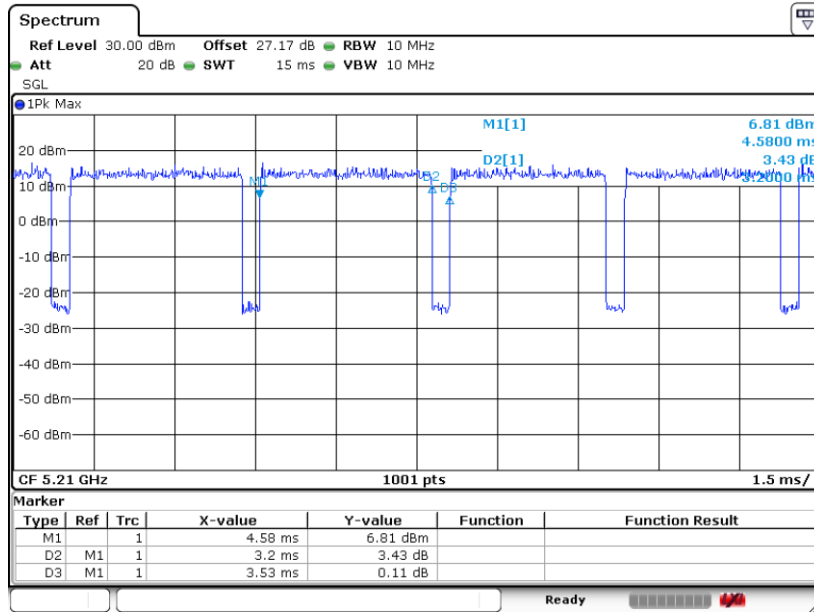

MIMO <Ant. 1>

802.11ax HE20

Date: 30.APR.2020 16:43:55

802.11ax HE40

Date: 30.APR.2020 16:56:47

802.11ax HE80

Date: 30.APR.2020 17:07:39

MIMO <Ant. 2>