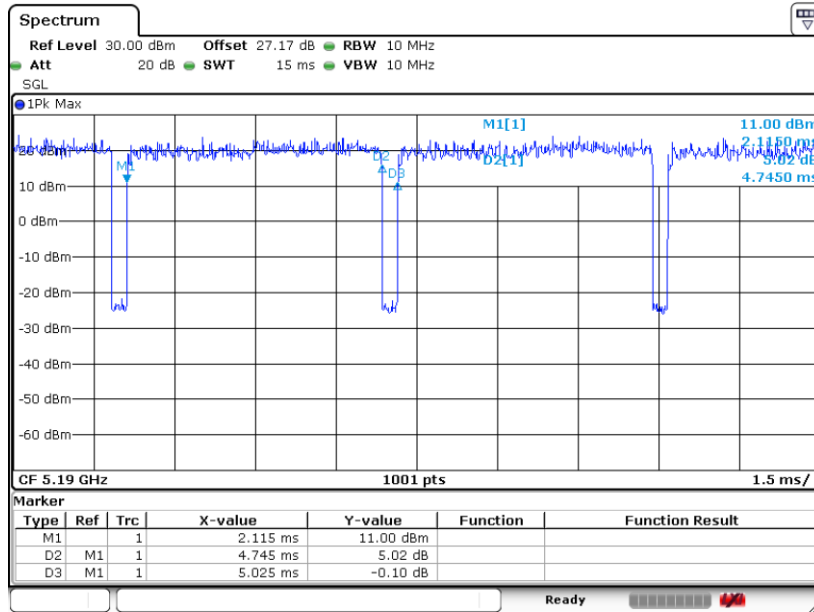

802.11ax HE40

Date: 30.APR.2020 16:52:37