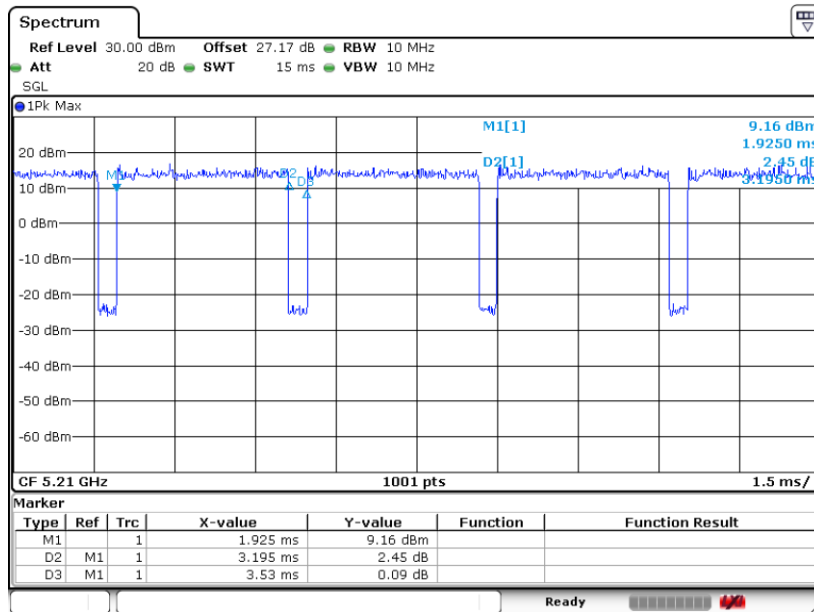

Date: 30.APR.2020 16:45:54

802.11ax HE40

Date: 30.APR.2020 16:53:33

802.11ax HE80

Date: 30.APR.2020 17:03:51

MIMO <Ant. 4>

802.11ax HE20

Date: 30.APR.2020 16:46:58

802.11ax HE40

Date: 30.APR.2020 16:55:01

802.11ax HE80

Date: 30.APR.2020 17:05:28

<Middle Unmodulated>

Mode	Band	Duty Cycle(%)	T(us)	1/T(kHz)	VBW Setting	Duty Factor(dB)
4*4	5GHz 802.11ax HE20 for Ant. 1	90.24	2590	0.39	1kHz	0.45
4*4	5GHz 802.11ax HE20 for Ant. 2	90.24	2590	0.39	1kHz	0.45
4*4	5GHz 802.11ax HE20 for Ant. 3	89.93	2590	0.39	1kHz	0.46
4*4	5GHz 802.11ax HE20 for Ant. 4	90.24	2590	0.39	1kHz	0.45
4*4	5GHz 802.11ax HE40 for Ant. 1	93.81	3485	0.29	300Hz	0.28
4*4	5GHz 802.11ax HE40 for Ant. 2	93.98	3355	0.30	300Hz	0.27
4*4	5GHz 802.11ax HE40 for Ant. 3	94.21	3500	0.29	300Hz	0.26
4*4	5GHz 802.11ax HE40 for Ant. 4	94.70	4110	0.24	300Hz	0.24
4*4	5GHz 802.11ax HE80 for Ant. 1	73.18	805	1.24	3kHz	1.36
4*4	5GHz 802.11ax HE80 for Ant. 2	73.30	810	1.23	3kHz	1.35
4*4	5GHz 802.11ax HE80 for Ant. 3	72.97	810	1.23	3kHz	1.37
4*4	5GHz 802.11ax HE80 for Ant. 4	72.97	810	1.23	3kHz	1.37