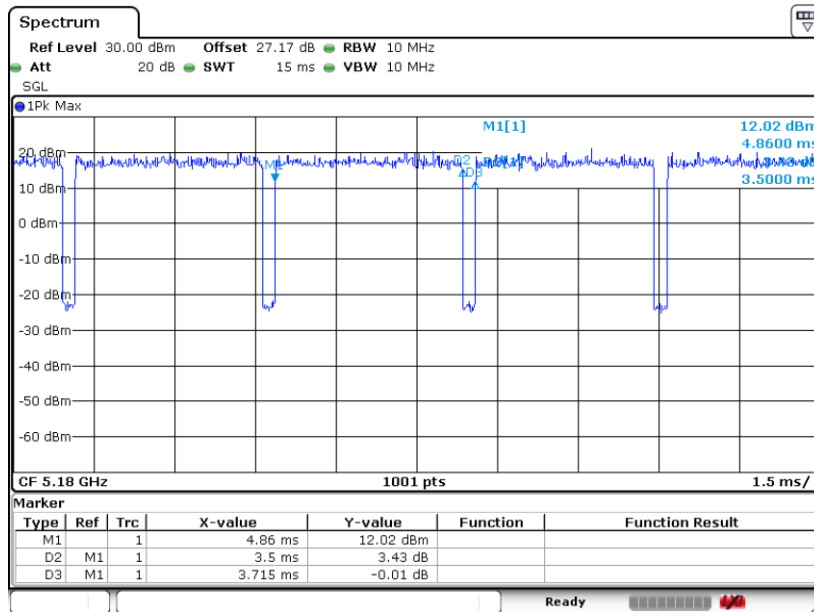

802.11ax HE20

Date: 30.APR.2020 17:32:42

802.11ax HE40

Date: 30.APR.2020 17:25:14

802.11ax HE80

Date: 30.APR.2020 17:17:20

MIMO <Ant. 3>

802.11ax HE20

Date: 30.APR.2020 17:33:25

802.11ax HE40

Date: 30.APR.2020 17:26:09

802.11ax HE80

Date: 30.APR.2020 17:18:41

MIMO <Ant. 4>

802.11ax HE20

Date: 30.APR.2020 17:34:22