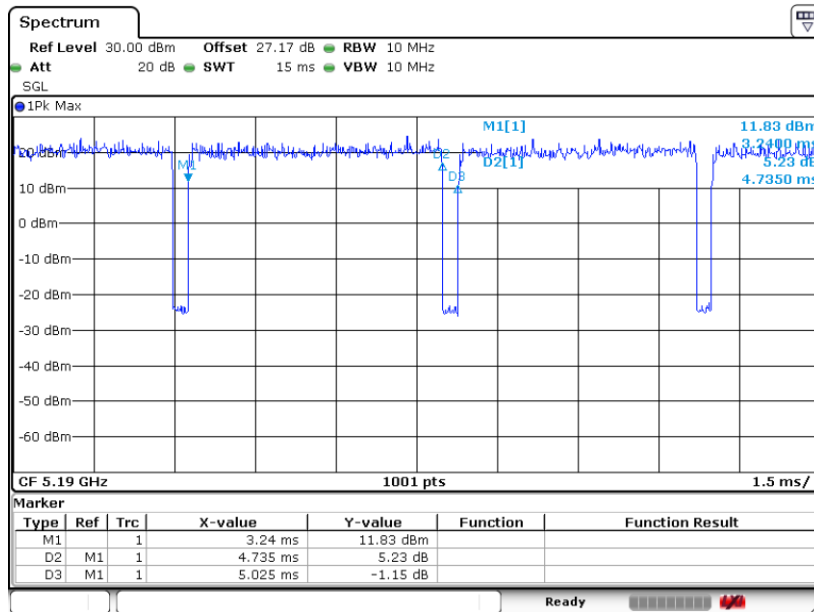

802.11ax HE40

Date: 30.APR.2020 16:53:33