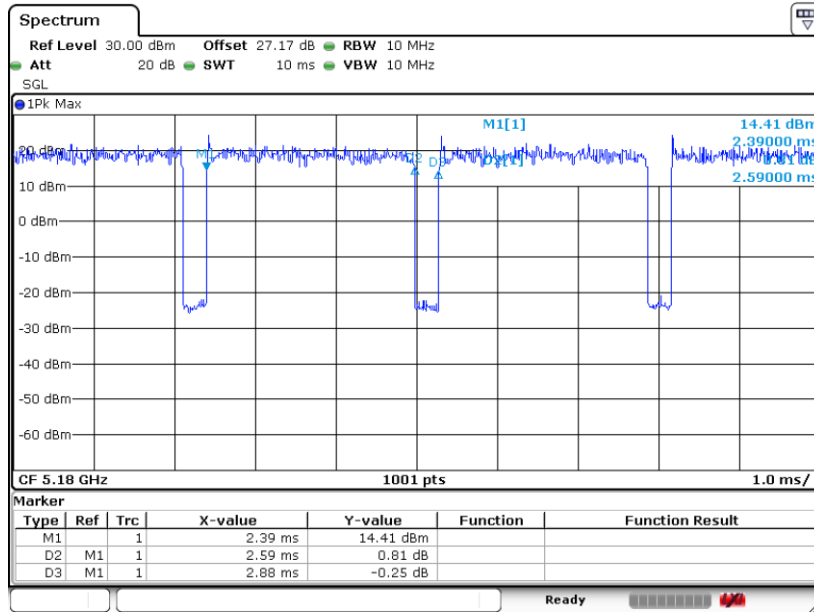

802.11ax HE20

Date: 30.APR.2020 17:32:42

802.11ax HE40

Date: 30.APR.2020 17:25:14

802.11ax HE80

Date: 30.APR.2020 17:17:20

MIMO <Ant. 3>

802.11ax HE20

Date: 30.APR.2020 17:33:25

802.11ax HE40

Date: 30.APR.2020 17:26:09

802.11ax HE80

Date: 30.APR.2020 17:18:41

MIMO <Ant. 4>

802.11ax HE20

Date: 30.APR.2020 17:34:22