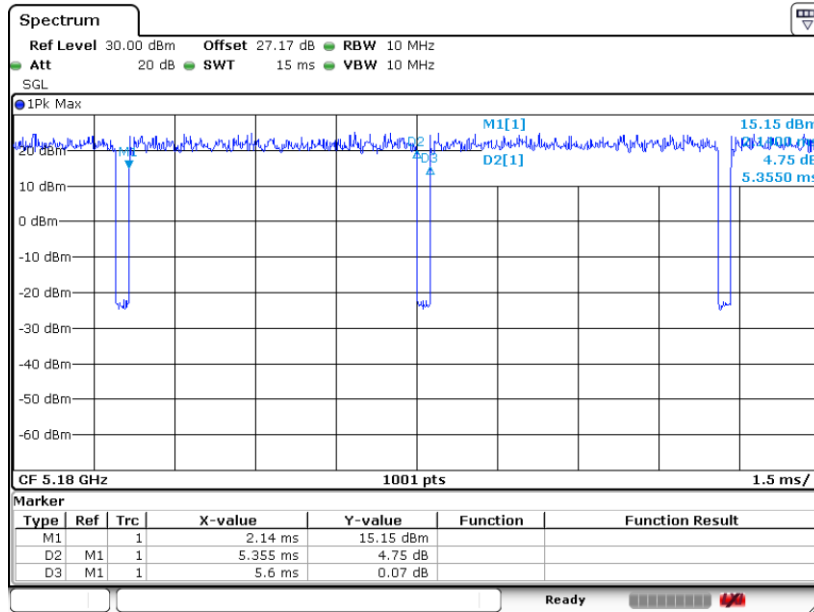

802.11ax HE20

Date: 30.APR.2020 16:44:48

802.11ax HE40

Date: 30.APR.2020 16:52:37

802.11ax HE80

Date: 30.APR.2020 17:03:03

MIMO <Ant. 3>

802.11ax HE20