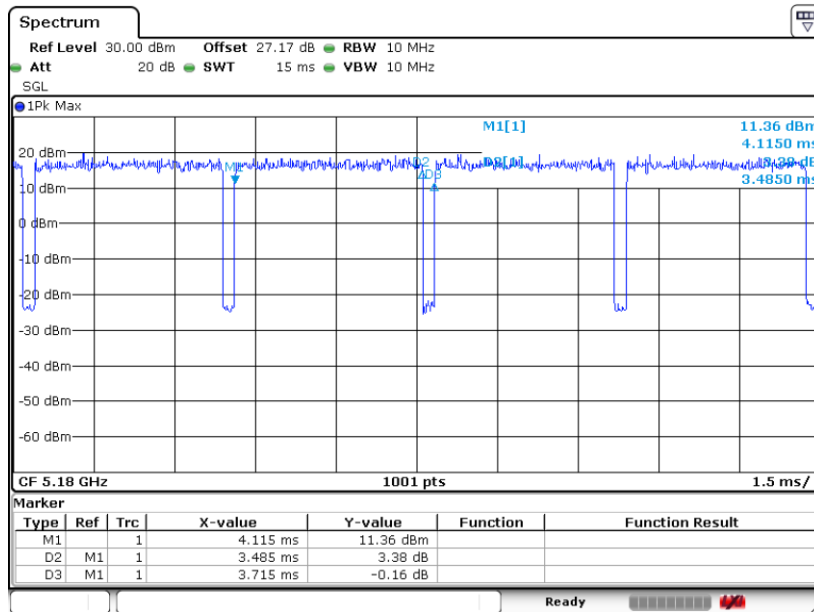

802.11ax HE40

Date: 30.APR.2020 16:55:01

802.11ax HE80

Date: 30.APR.2020 17:05:28

<Middle Unmodulated>

Mode	Band	Duty Cycle(%)	T(us)	1/T(kHz)	VBW Setting	Duty Factor(dB)
4*4	5GHz 802.11ax HE20 for Ant. 1	90.24	2590	0.39	1kHz	0.45
4*4	5GHz 802.11ax HE20 for Ant. 2	90.24	2590	0.39	1kHz	0.45
4*4	5GHz 802.11ax HE20 for Ant. 3	89.93	2590	0.39	1kHz	0.46
4*4	5GHz 802.11ax HE20 for Ant. 4	90.24	2590	0.39	1kHz	0.45
4*4	5GHz 802.11ax HE40 for Ant. 1	93.81	3485	0.29	300Hz	0.28
4*4	5GHz 802.11ax HE40 for Ant. 2	93.98	3355	0.30	300Hz	0.27
4*4	5GHz 802.11ax HE40 for Ant. 3	94.21	3500	0.29	300Hz	0.26
4*4	5GHz 802.11ax HE40 for Ant. 4	94.70	4110	0.24	300Hz	0.24
4*4	5GHz 802.11ax HE80 for Ant. 1	73.18	805	1.24	3kHz	1.36
4*4	5GHz 802.11ax HE80 for Ant. 2	73.30	810	1.23	3kHz	1.35
4*4	5GHz 802.11ax HE80 for Ant. 3	72.97	810	1.23	3kHz	1.37
4*4	5GHz 802.11ax HE80 for Ant. 4	72.97	810	1.23	3kHz	1.37

MIMO <Ant. 1>

802.11ax HE20

Date: 30.APR.2020 17:31:23

802.11ax HE40

Date: 30.APR.2020 17:24:27

802.11ax HE80

Date: 30.APR.2020 17:21:04

MIMO <Ant. 2>