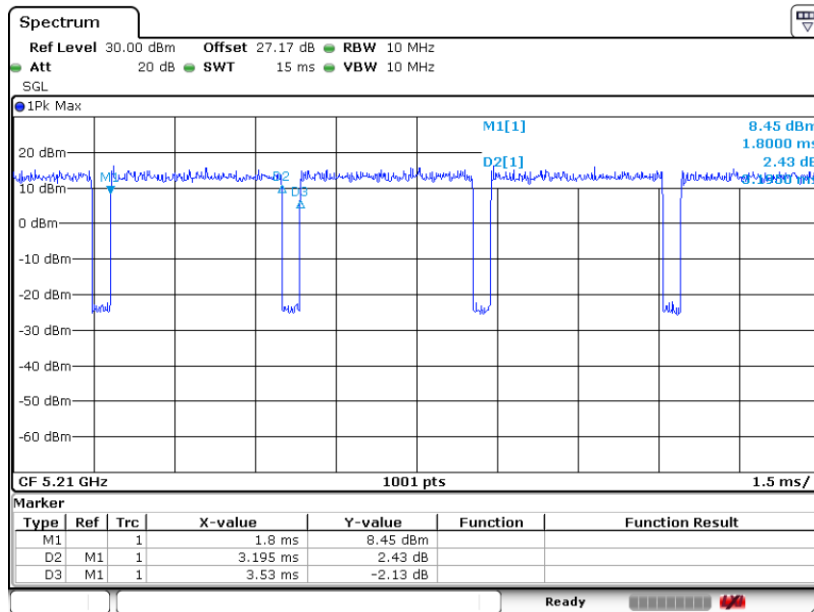

802.11ax HE20

Date: 30.APR.2020 16:44:48

802.11ax HE40

Date: 30.APR.2020 16:52:37

802.11ax HE80

Date: 30.APR.2020 17:03:03

MIMO <Ant. 3>

802.11ax HE20