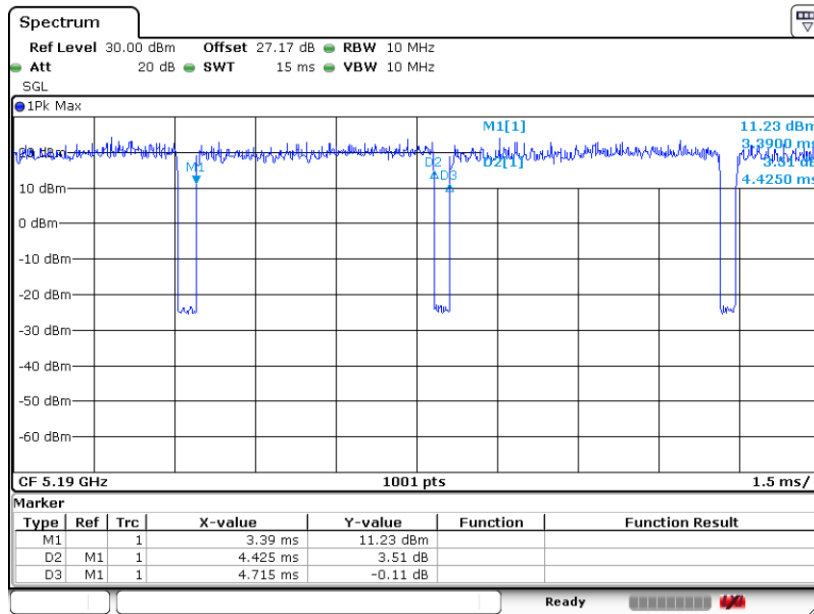

MIMO <Ant. 1>

802.11ax HE20

Date: 30.APR.2020 16:43:55

802.11ax HE40

Date: 30.APR.2020 16:56:47

802.11ax HE80

Date: 30.APR.2020 17:07:39

MIMO <Ant. 2>