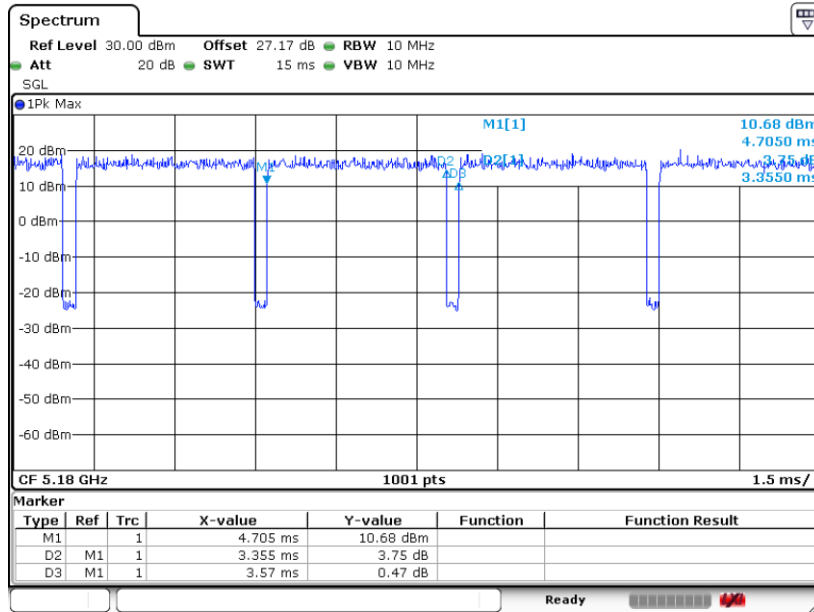

MIMO <Ant. 1>

802.11ax HE20

Date: 30.APR.2020 17:31:23

802.11ax HE40

Date: 30.APR.2020 17:24:27

802.11ax HE80

Date: 30.APR.2020 17:21:04

MIMO <Ant. 2>

802.11ax HE20

Date: 30.APR.2020 17:32:42

802.11ax HE40

Date: 30.APR.2020 17:25:14

802.11ax HE80

Date: 30.APR.2020 17:17:20

MIMO <Ant. 3>

802.11ax HE20