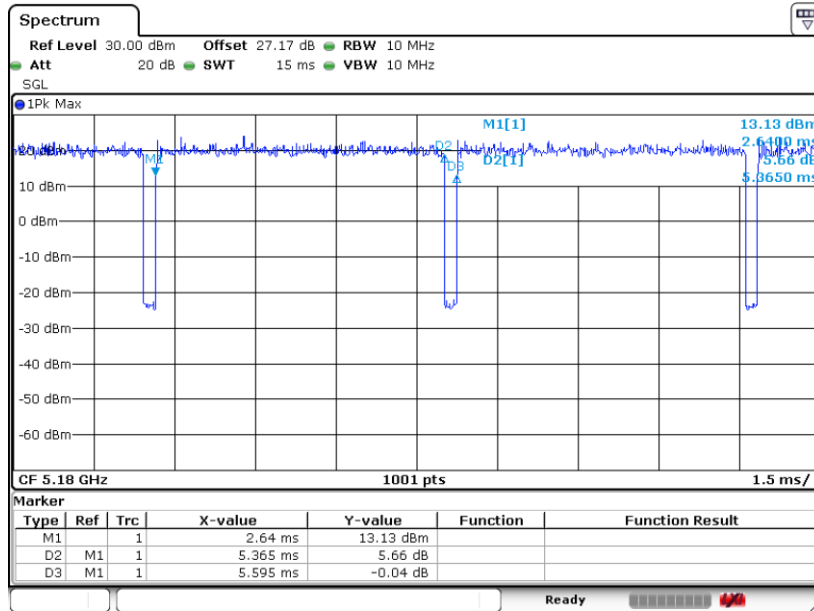

MIMO <Ant. 2>

802.11ax HE20

Date: 30.APR.2020 16:44:48