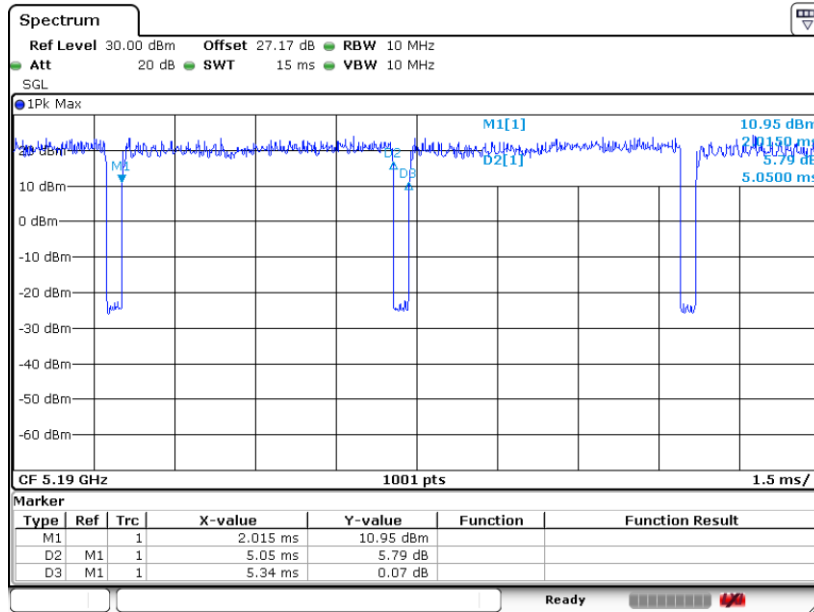

Date: 30.APR.2020 16:45:54

802.11ax HE40

Date: 30.APR.2020 16:53:33

802.11ax HE80

Date: 30.APR.2020 17:03:51

MIMO <Ant. 4>

802.11ax HE20

Date: 30.APR.2020 16:46:58

802.11ax HE40

Date: 30.APR.2020 16:55:01

802.11ax HE80

Date: 30.APR.2020 17:05:28

<Middle Unmodulated>

Mode	Band	Duty Cycle(%)	T(us)	1/T(kHz)	VBW Setting	Duty Factor(dB)
4*4	5GHz 802.11ax HE20 for Ant. 1	90.24	2590	0.39	1kHz	0.45
4*4	5GHz 802.11ax HE20 for Ant. 2	90.24	2590	0.39	1kHz	0.45
4*4	5GHz 802.11ax HE20 for Ant. 3	89.93	2590	0.39	1kHz	0.46
4*4	5GHz 802.11ax HE20 for Ant. 4	90.24	2590	0.39	1kHz	0.45
4*4	5GHz 802.11ax HE40 for Ant. 1	93.81	3485	0.29	300Hz	0.28
4*4	5GHz 802.11ax HE40 for Ant. 2	93.98	3355	0.30	300Hz	0.27
4*4	5GHz 802.11ax HE40 for Ant. 3	94.21	3500	0.29	300Hz	0.26
4*4	5GHz 802.11ax HE40 for Ant. 4	94.70	4110	0.24	300Hz	0.24
4*4	5GHz 802.11ax HE80 for Ant. 1	73.18	805	1.24	3kHz	1.36
4*4	5GHz 802.11ax HE80 for Ant. 2	73.30	810	1.23	3kHz	1.35
4*4	5GHz 802.11ax HE80 for Ant. 3	72.97	810	1.23	3kHz	1.37
4*4	5GHz 802.11ax HE80 for Ant. 4	72.97	810	1.23	3kHz	1.37