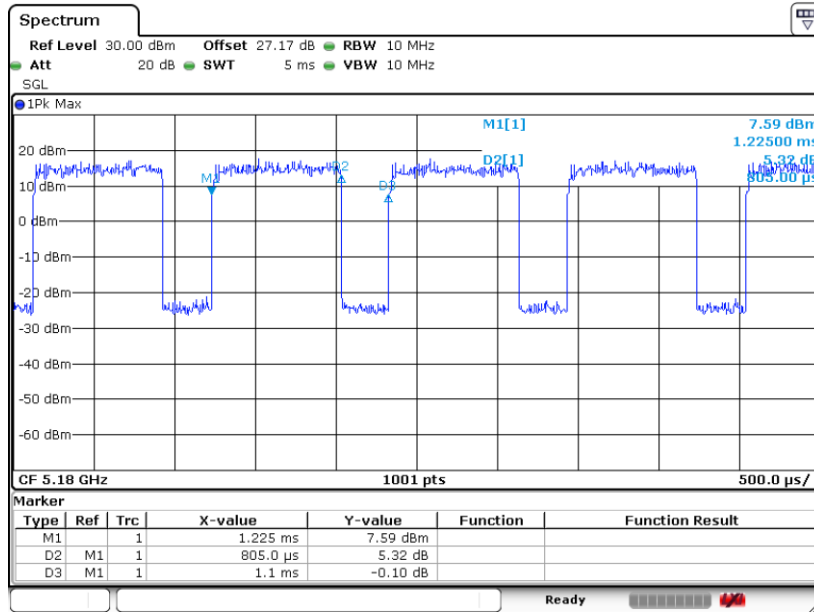

MIMO <Ant. 1>

802.11ax HE20

Date: 30.APR.2020 17:31:23

802.11ax HE40

Date: 30.APR.2020 17:24:27

802.11ax HE80

Date: 30.APR.2020 17:21:04

MIMO <Ant. 2>

802.11ax HE20

Date: 30.APR.2020 17:32:42

802.11ax HE40

Date: 30.APR.2020 17:25:14

802.11ax HE80

Date: 30.APR.2020 17:17:20

MIMO <Ant. 3>

802.11ax HE20