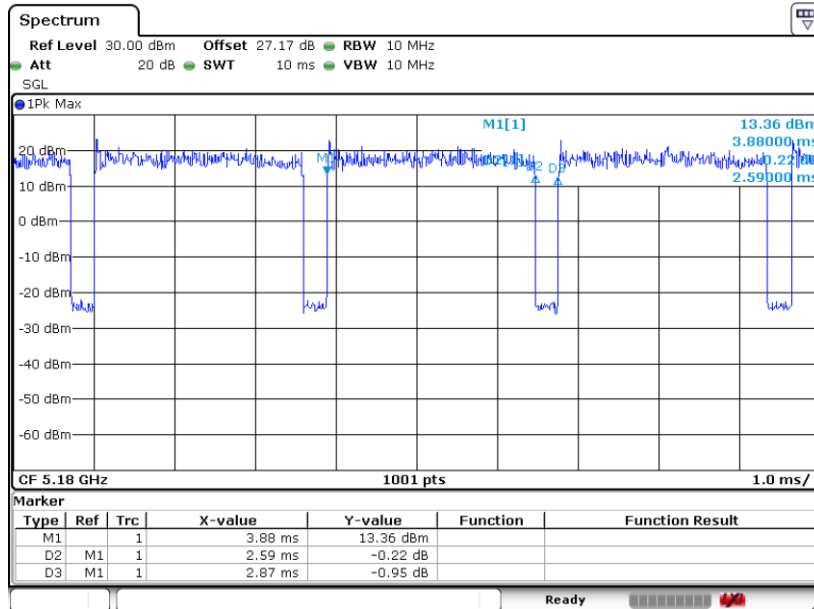

802.11ax HE40

Date: 30.APR.2020 16:55:01

802.11ax HE80

Date: 30.APR.2020 17:05:28

<Middle Unmodulated>

Mode	Band	Duty Cycle(%)	T(us)	1/T(kHz)	VBW Setting	Duty Factor(dB)
4*4	5GHz 802.11ax HE20 for Ant. 1	90.24	2590	0.39	1kHz	0.45
4*4	5GHz 802.11ax HE20 for Ant. 2	90.24	2590	0.39	1kHz	0.45
4*4	5GHz 802.11ax HE20 for Ant. 3	89.93	2590	0.39	1kHz	0.46
4*4	5GHz 802.11ax HE20 for Ant. 4	90.24	2590	0.39	1kHz	0.45
4*4	5GHz 802.11ax HE40 for Ant. 1	93.81	3485	0.29	300Hz	0.28
4*4	5GHz 802.11ax HE40 for Ant. 2	93.98	3355	0.30	300Hz	0.27
4*4	5GHz 802.11ax HE40 for Ant. 3	94.21	3500	0.29	300Hz	0.26
4*4	5GHz 802.11ax HE40 for Ant. 4	94.70	4110	0.24	300Hz	0.24
4*4	5GHz 802.11ax HE80 for Ant. 1	73.18	805	1.24	3kHz	1.36
4*4	5GHz 802.11ax HE80 for Ant. 2	73.30	810	1.23	3kHz	1.35
4*4	5GHz 802.11ax HE80 for Ant. 3	72.97	810	1.23	3kHz	1.37
4*4	5GHz 802.11ax HE80 for Ant. 4	72.97	810	1.23	3kHz	1.37

MIMO <Ant. 1>

802.11ax HE20

Date: 30.APR.2020 17:31:23

802.11ax HE40

Date: 30.APR.2020 17:24:27

802.11ax HE80

Date: 30.APR.2020 17:21:04

MIMO <Ant. 2>

802.11ax HE20

Date: 30.APR.2020 17:32:42

802.11ax HE40

Date: 30.APR.2020 17:25:14

802.11ax HE80

Date: 30.APR.2020 17:17:20

MIMO <Ant. 3>

802.11ax HE20