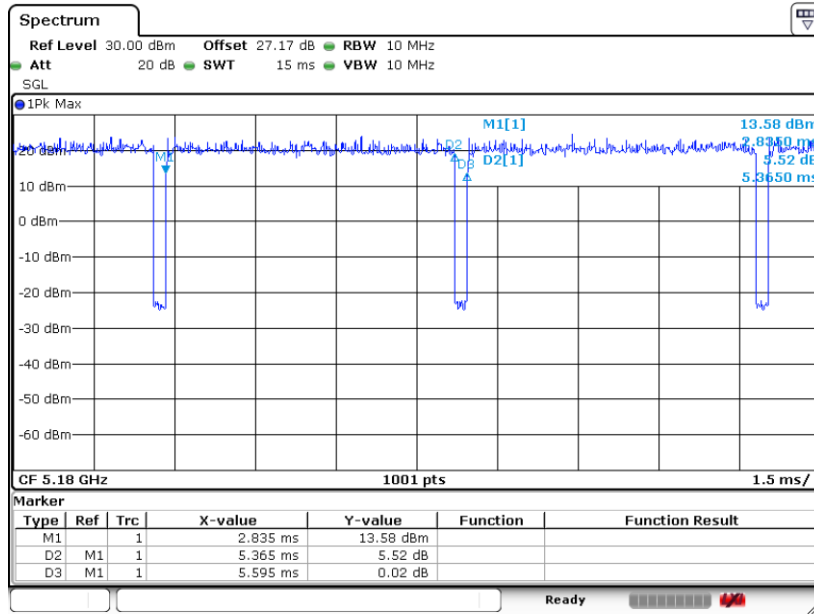

MIMO <Ant. 1>

802.11ax HE20

Date: 30.APR.2020 16:43:55

802.11ax HE40

Date: 30.APR.2020 16:56:47

802.11ax HE80

Date: 30.APR.2020 17:07:39

MIMO <Ant. 2>