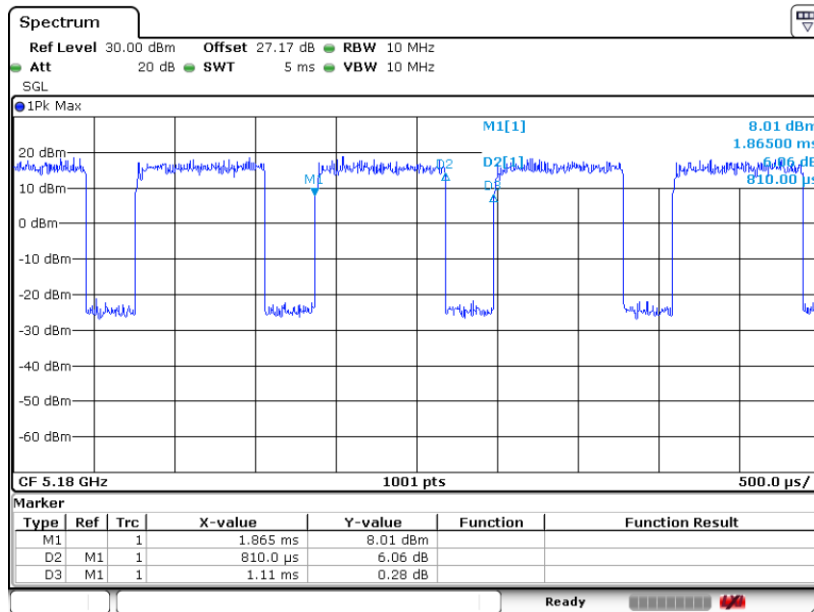

802.11ax HE20

Date: 30.APR.2020 17:32:42

802.11ax HE40

Date: 30.APR.2020 17:25:14

802.11ax HE80

Date: 30.APR.2020 17:17:20

MIMO <Ant. 3>

802.11ax HE20

Date: 30.APR.2020 17:33:25

802.11ax HE40

Date: 30.APR.2020 17:26:09

802.11ax HE80

Date: 30.APR.2020 17:18:41

MIMO <Ant. 4>

802.11ax HE20

Date: 30.APR.2020 17:34:22

802.11ax HE40

Date: 30.APR.2020 17:27:08

802.11ax HE80

Date: 30.APR.2020 17:19:32