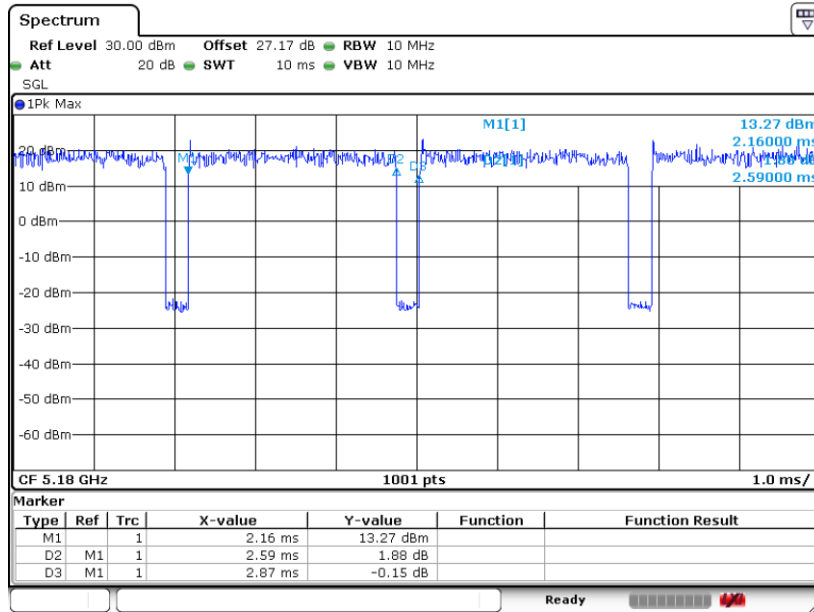

MIMO <Ant. 1>

802.11ax HE20

Date: 30.APR.2020 17:31:23