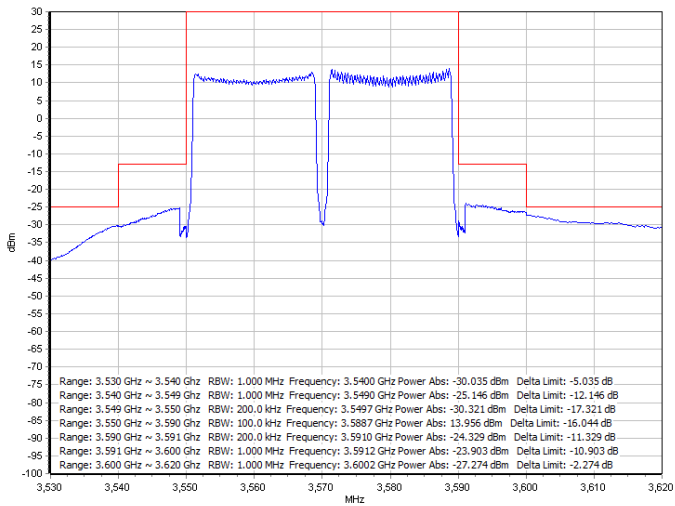

Port 2 + Port 4

LTE Band 48 / 20MHz + 20MHz

64QAM / Low channel

Port 1 + Port 3

Port 2 + Port 4

256QAM / Low channel

Port 1 + Port 3

Port 2 + Port 4

LTE Band 48 / 20MHz + 20MHz

QPSK / Middle channel

Port 1 + Port 3

Port 2 + Port 4

16QAM / Middle channel

Port 1 + Port 3

Port 2 + Port 4

LTE Band 48 / 20MHz + 20MHz