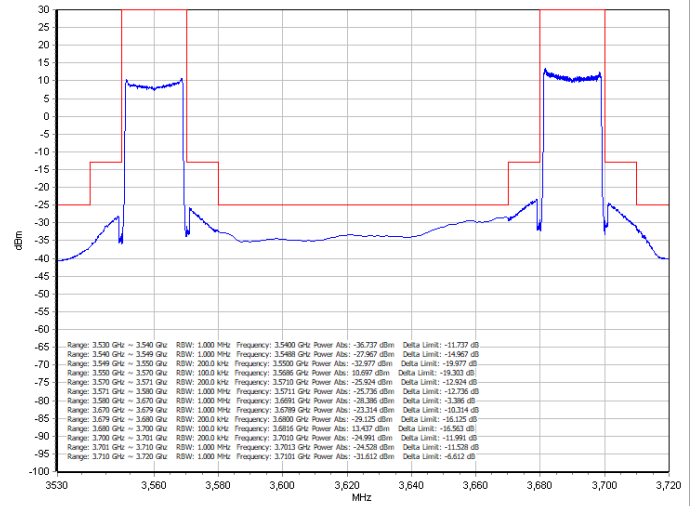

Port 2 + Port 4

256QAM / High channel

Port 1 + Port 3

Port 2 + Port 4

LTE Band 48 / 20MHz + 20MHz

QPSK / non-contiguous

Port 1 + Port 3

Port 2 + Port 4

16QAM / non-contiguous

Port 1 + Port 3

Port 2 + Port 4

LTE Band 48 / 20MHz + 20MHz

64QAM / non-contiguous

Port 1 + Port 3

Port 2 + Port 4

256QAM / non-contiguous

Port 1 + Port 3

Port 2 + Port 4