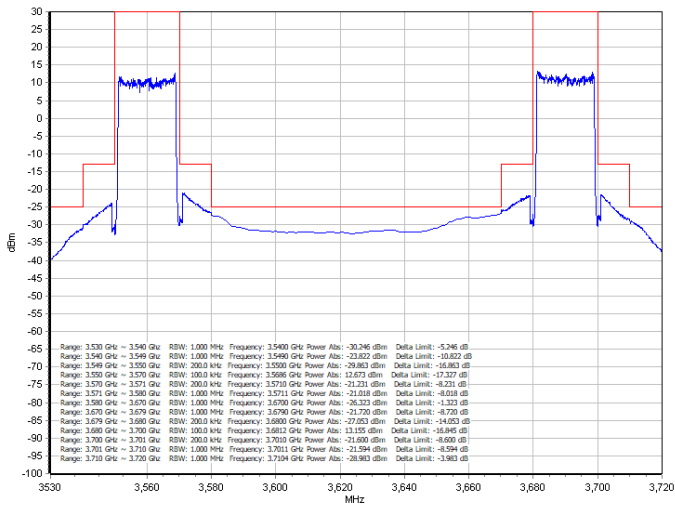

Port 1 + Port 3

Port 2 + Port 4

16QAM / High channel

Port 1 + Port 3

Port 2 + Port 4

LTE Band 48 / 20MHz + 20MHz

64QAM / High channel

Port 1 + Port 3

Port 2 + Port 4

256QAM / High channel

Port 1 + Port 3

Port 2 + Port 4

LTE Band 48 / 20MHz + 20MHz

QPSK / non-contiguous

Port 1 + Port 3

Port 2 + Port 4

16QAM / non-contiguous

Port 1 + Port 3

Port 2 + Port 4

LTE Band 48 / 20MHz + 20MHz

64QAM / non-contiguous

Port 1 + Port 3

Port 2 + Port 4

256QAM / non-contiguous