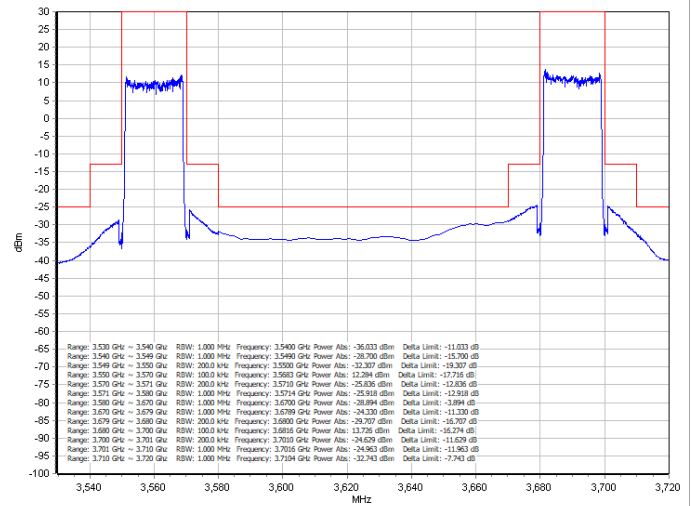

Port 1 + Port 3

Port 2 + Port 4

16QAM / High channel

Port 1 + Port 3

Port 2 + Port 4

LTE Band 48 / 20MHz + 20MHz

64QAM / High channel

Port 1 + Port 3

Port 2 + Port 4

256QAM / High channel

Port 1 + Port 3

Port 2 + Port 4

LTE Band 48 / 20MHz + 20MHz

QPSK / non-contiguous

Port 1 + Port 3

Port 2 + Port 4

16QAM / non-contiguous

Port 1 + Port 3

Port 2 + Port 4

LTE Band 48 / 20MHz + 20MHz

64QAM / non-contiguous

Port 1 + Port 3

Port 2 + Port 4

256QAM / non-contiguous