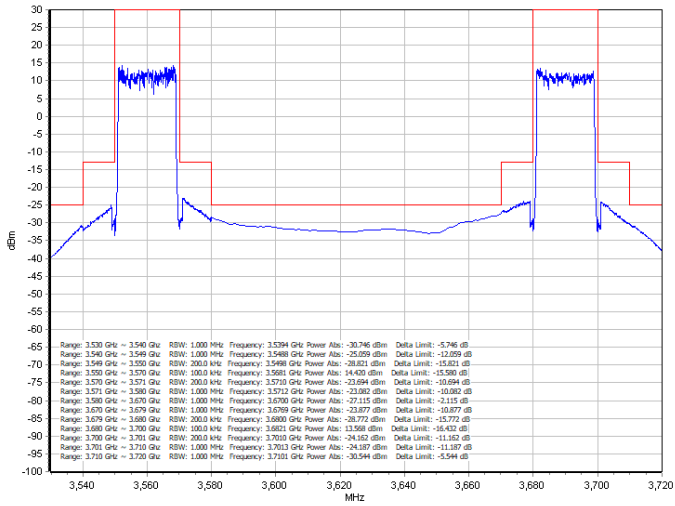

Port 1 + Port 3

Port 2 + Port 4

16QAM / High channel

Port 1 + Port 3

Port 2 + Port 4

LTE Band 48 / 20MHz + 20MHz

64QAM / High channel

Port 1 + Port 3

Port 2 + Port 4

256QAM / High channel

Port 1 + Port 3

Port 2 + Port 4

LTE Band 48 / 20MHz + 20MHz

QPSK / non-contiguous

Port 1 + Port 3

Port 2 + Port 4

16QAM / non-contiguous

Port 1 + Port 3

Port 2 + Port 4

LTE Band 48 / 20MHz + 20MHz

64QAM / non-contiguous

Port 1 + Port 3

Port 2 + Port 4

256QAM / non-contiguous