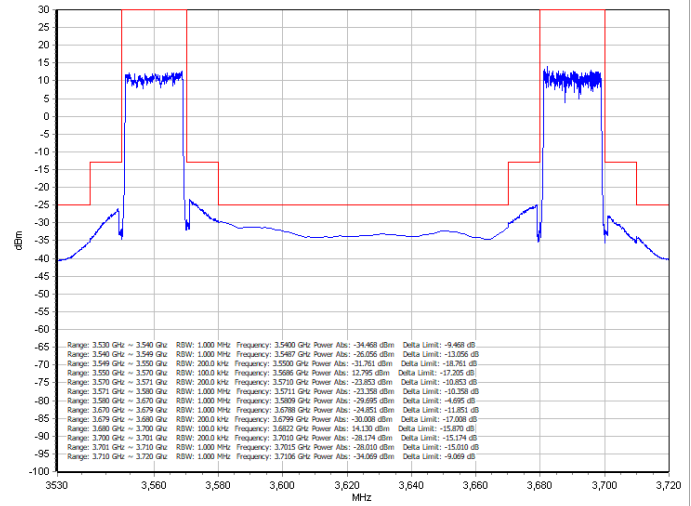

Port 1 + Port 3

Port 2 + Port 4

16QAM / High channel

Port 1 + Port 3

Port 2 + Port 4

LTE Band 48 / 20MHz + 20MHz

64QAM / High channel

Port 1 + Port 3

Port 2 + Port 4

256QAM / High channel

Port 1 + Port 3

Port 2 + Port 4

LTE Band 48 / 20MHz + 20MHz

QPSK / non-contiguous

Port 1 + Port 3

Port 2 + Port 4

16QAM / non-contiguous

Port 1 + Port 3

Port 2 + Port 4

LTE Band 48 / 20MHz + 20MHz

64QAM / non-contiguous

Port 1 + Port 3

Port 2 + Port 4

256QAM / non-contiguous