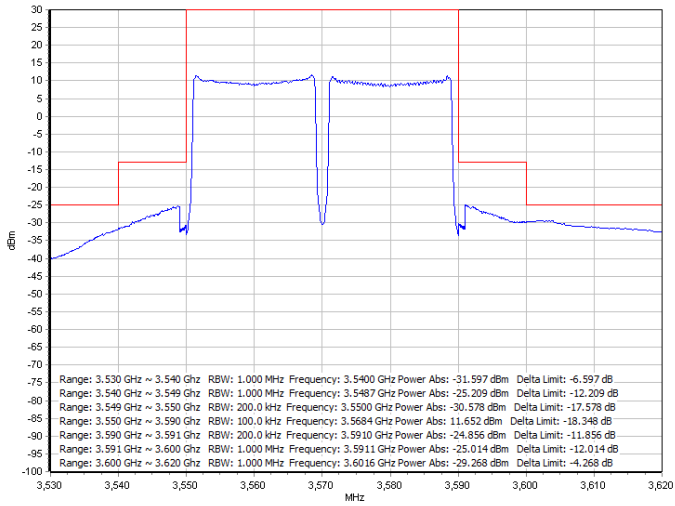

Port 2 + Port 4

LTE Band 48 / 20MHz + 20MHz

64QAM / Low channel

Port 1 + Port 3

Port 2 + Port 4

256QAM / Low channel

Port 1 + Port 3

Port 2 + Port 4

LTE Band 48 / 20MHz + 20MHz

QPSK / Middle channel

Port 1 + Port 3

Port 2 + Port 4

16QAM / Middle channel

Port 1 + Port 3

Port 2 + Port 4

LTE Band 48 / 20MHz + 20MHz