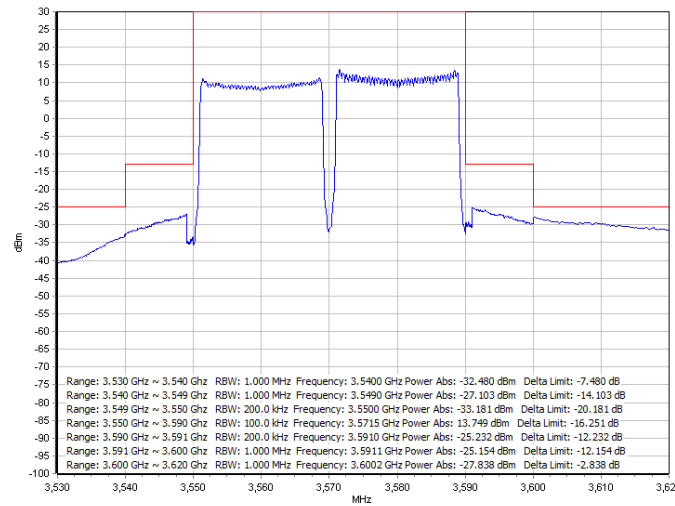

Port 2 + Port 4

LTE Band 48 / 20MHz + 20MHz

64QAM / Low channel

Port 1 + Port 3

Port 2 + Port 4

256QAM / Low channel

Port 1 + Port 3

Port 2 + Port 4

LTE Band 48 / 20MHz + 20MHz

QPSK / Middle channel

Port 1 + Port 3

Port 2 + Port 4

16QAM / Middle channel

Port 1 + Port 3

Port 2 + Port 4

LTE Band 48 / 20MHz + 20MHz