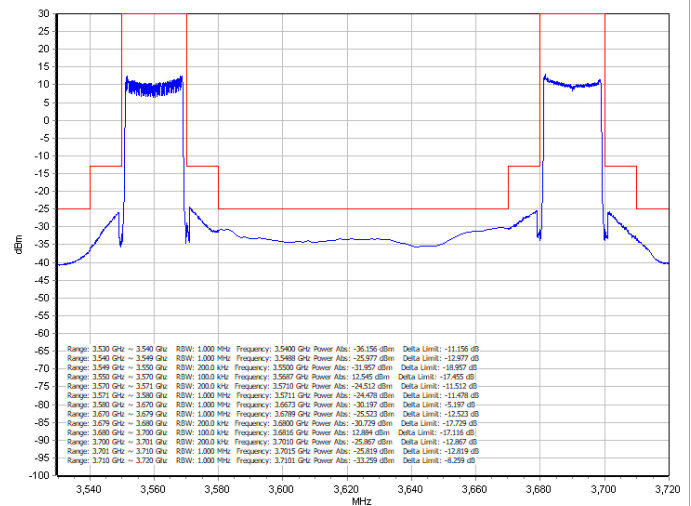

Port 2 + Port 4

256QAM / High channel

Port 1 + Port 3

Port 2 + Port 4

LTE Band 48 / 20MHz + 20MHz

QPSK / non-contiguous

Port 1 + Port 3

Port 2 + Port 4

16QAM / non-contiguous

Port 1 + Port 3

Port 2 + Port 4

LTE Band 48 / 20MHz + 20MHz

64QAM / non-contiguous

Port 1 + Port 3

Port 2 + Port 4

256QAM / non-contiguous

Port 1 + Port 3

Port 2 + Port 4