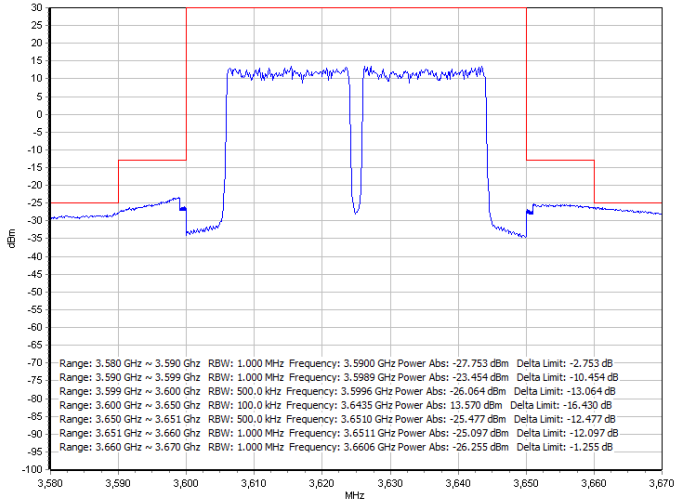

Port 2 + Port 4

LTE Band 48 / 20MHz + 20MHz

64QAM / Low channel

Port 1 + Port 3

Port 2 + Port 4

256QAM / Low channel

Port 1 + Port 3

Port 2 + Port 4

LTE Band 48 / 20MHz + 20MHz

QPSK / Middle channel

Port 1 + Port 3

Port 2 + Port 4

16QAM / Middle channel

Port 1 + Port 3

Port 2 + Port 4

LTE Band 48 / 20MHz + 20MHz