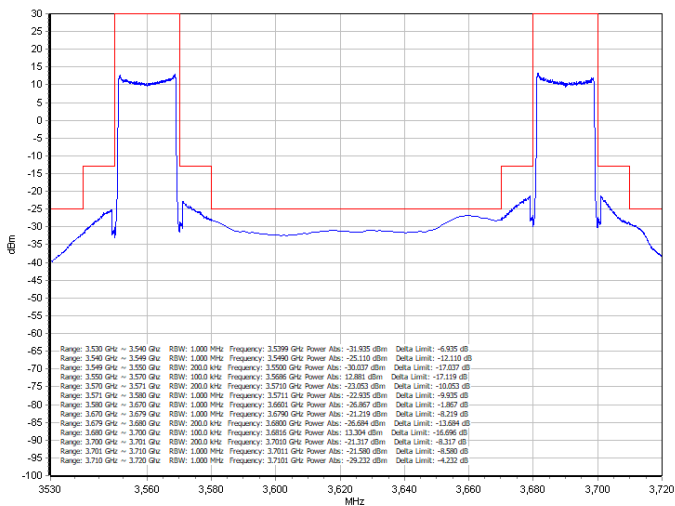

Port 2 + Port 4

256QAM / High channel

Port 1 + Port 3

Port 2 + Port 4

LTE Band 48 / 20MHz + 20MHz

QPSK / non-contiguous

Port 1 + Port 3

Port 2 + Port 4

16QAM / non-contiguous

Port 1 + Port 3

Port 2 + Port 4

LTE Band 48 / 20MHz + 20MHz

64QAM / non-contiguous

Port 1 + Port 3

Port 2 + Port 4

256QAM / non-contiguous

Port 1 + Port 3

Port 2 + Port 4