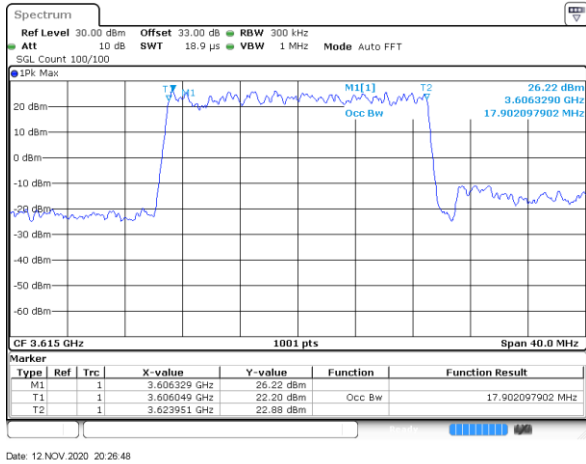

Date: 12.NOV.2020 10:38:30

LTE Band 48 / QPSK

20MHz + 20MHz (Port 1 + Port 3)

Port 1

Port 3

20MHz + 20MHz (Port 2 + Port 4)

Port 2

Port 4

LTE Band 48 / 16QAM

20MHz + 20MHz (Port 1 + Port 3)

Port 1

Port 3

20MHz + 20MHz (Port 2 + Port 4)

Port 2

Port 4

LTE Band 48 / 64QAM