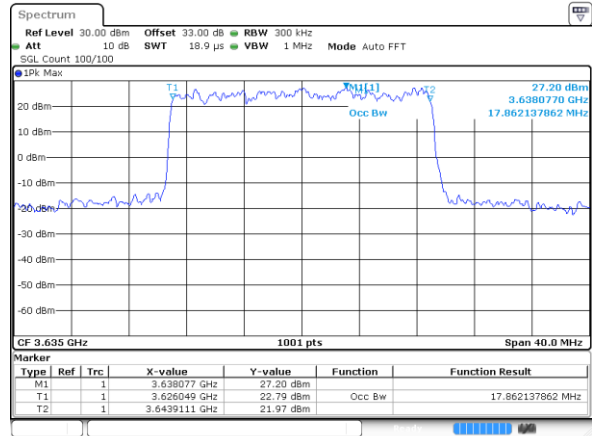

Date: 12.NOV.2020 10:38:30

LTE Band 48 / QPSK

20MHz + 20MHz (Port 1 + Port 3)

Port 1

Port 3

20MHz + 20MHz (Port 2 + Port 4)

Port 2

Port 4

LTE Band 48 / 16QAM

20MHz + 20MHz (Port 1 + Port 3)

Port 1

Port 3

20MHz + 20MHz (Port 2 + Port 4)

Port 2

Port 4

LTE Band 48 / 64QAM