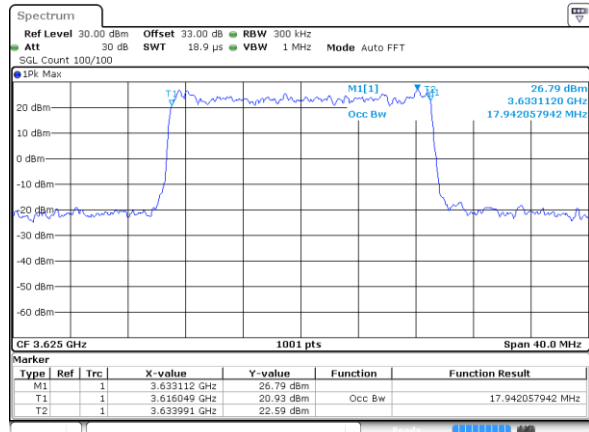

LTE Band 48 / 20MHz / 256QAM

Port 1

Date: 12.NOV.2020 16:59:21

Port 2

Date: 12.NOV.2020 14:44:38

Port 3

Date: 12.NOV.2020 12:57:32

Port 4

Date: 12.NOV.2020 10:38:30

LTE Band 48 / QPSK

20MHz + 20MHz (Port 1 + Port 3)

Port 1

Port 3

20MHz + 20MHz (Port 2 + Port 4)

Port 2

Port 4

LTE Band 48 / 16QAM

20MHz + 20MHz (Port 1 + Port 3)

Port 1

Port 3

20MHz + 20MHz (Port 2 + Port 4)

Port 2

Port 4

LTE Band 48 / 64QAM