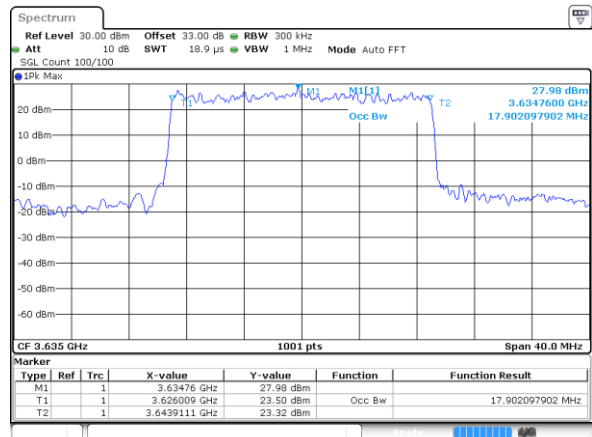

LTE Band 48 / 16QAM

20MHz + 20MHz (Port 1 + Port 3)

Port 1

Port 3

20MHz + 20MHz (Port 2 + Port 4)

Port 2

Port 4

LTE Band 48 / 64QAM

20MHz + 20MHz (Port 1 + Port 3)

Port 1

Date: 12.NOV.2020 19:58:27

Port 3

Date: 12.NOV.2020 20:47:00

20MHz + 20MHz (Port 2 + Port 4)

Port 2

Date: 12.NOV.2020 20:32:08