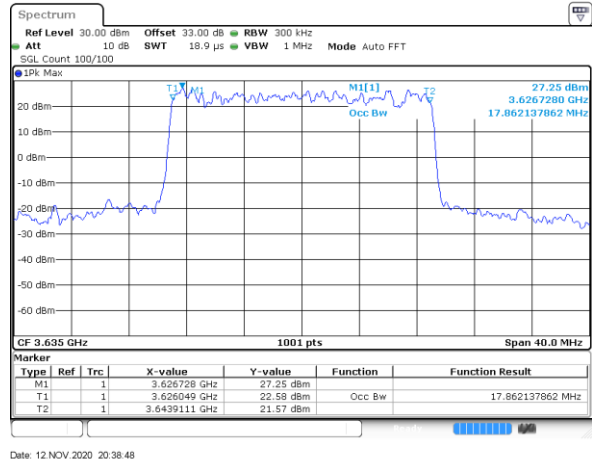

Date: 12.NOV.2020 10:38:30

LTE Band 48 / QPSK

20MHz + 20MHz (Port 1 + Port 3)

Port 1

Port 3

20MHz + 20MHz (Port 2 + Port 4)

Port 2

Port 4

LTE Band 48 / 16QAM

20MHz + 20MHz (Port 1 + Port 3)

Port 1

Port 3

20MHz + 20MHz (Port 2 + Port 4)

Port 2

Port 4

LTE Band 48 / 64QAM