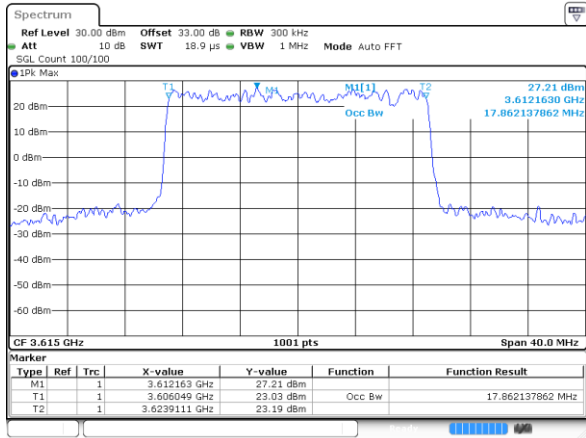

Date: 12.NOV.2020 10:38:30

LTE Band 48 / QPSK

20MHz + 20MHz (Port 1 + Port 3)

Port 1

Port 3

20MHz + 20MHz (Port 2 + Port 4)

Port 2

Port 4

LTE Band 48 / 16QAM

20MHz + 20MHz (Port 1 + Port 3)

Port 1

Port 3

20MHz + 20MHz (Port 2 + Port 4)

Port 2

Port 4

LTE Band 48 / 64QAM