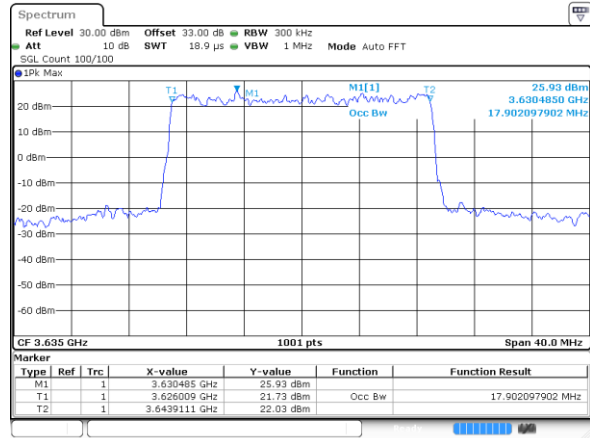

LTE Band 48 / 16QAM

20MHz + 20MHz (Port 1 + Port 3)

Port 1

Port 3

20MHz + 20MHz (Port 2 + Port 4)

Port 2

Port 4

LTE Band 48 / 64QAM

20MHz + 20MHz (Port 1 + Port 3)

Port 1

Date: 12.NOV.2020 19:58:27

Port 3

Date: 12.NOV.2020 20:47:00

20MHz + 20MHz (Port 2 + Port 4)

Port 2

Date: 12.NOV.2020 20:32:08