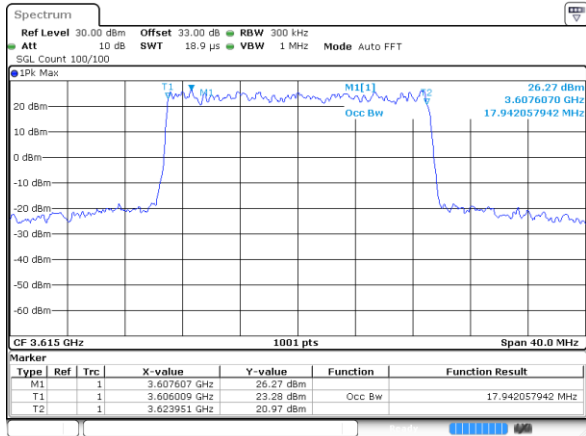

Date: 12.NOV.2020 10:38:30

LTE Band 48 / QPSK

20MHz + 20MHz (Port 1 + Port 3)

Port 1

Port 3

20MHz + 20MHz (Port 2 + Port 4)

Port 2

Port 4

LTE Band 48 / 16QAM

20MHz + 20MHz (Port 1 + Port 3)

Port 1

Port 3

20MHz + 20MHz (Port 2 + Port 4)

Port 2

Port 4

LTE Band 48 / 64QAM