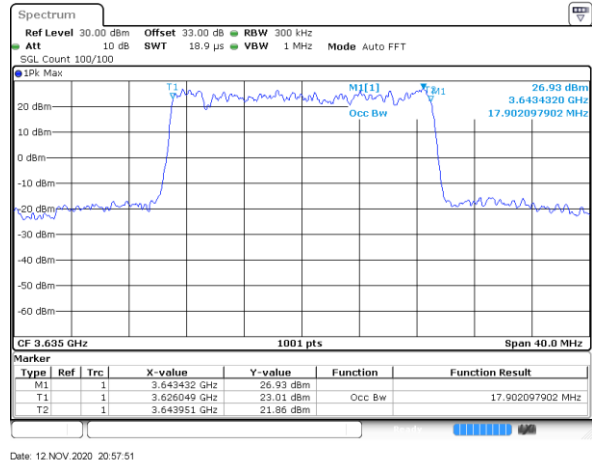

Date: 12.NOV.2020 10:38:30

LTE Band 48 / QPSK

20MHz + 20MHz (Port 1 + Port 3)

Port 1

Port 3

20MHz + 20MHz (Port 2 + Port 4)

Port 2

Port 4

LTE Band 48 / 16QAM

20MHz + 20MHz (Port 1 + Port 3)

Port 1

Port 3

20MHz + 20MHz (Port 2 + Port 4)

Port 2

Port 4

LTE Band 48 / 64QAM