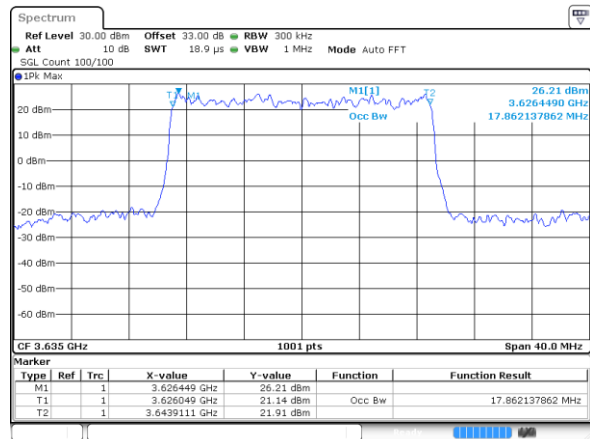

Port 4

Date: 12.NOV.2020 22:36:32