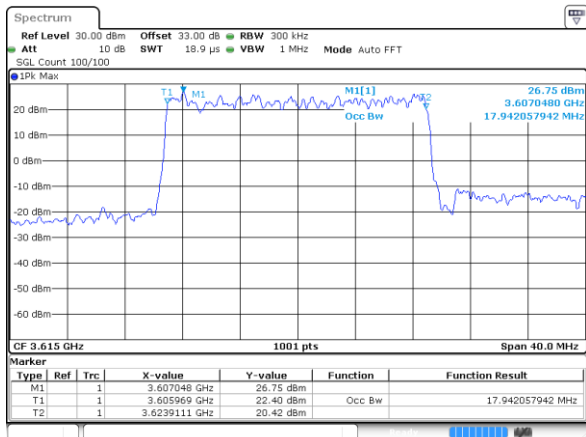

LTE Band 48 / 16QAM

20MHz + 20MHz (Port 1 + Port 3)

Port 1

Port 3

20MHz + 20MHz (Port 2 + Port 4)

Port 2

Port 4

LTE Band 48 / 64QAM

20MHz + 20MHz (Port 1 + Port 3)

Port 1

Date: 12.NOV.2020 19:58:27

Port 3

Date: 12.NOV.2020 20:47:00

20MHz + 20MHz (Port 2 + Port 4)

Port 2

Date: 12.NOV.2020 20:32:08