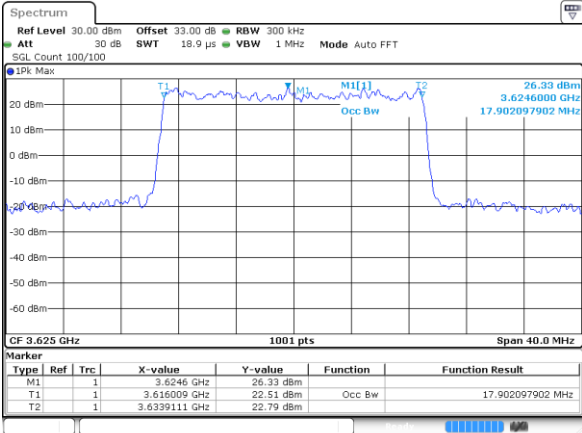

LTE Band 48 / 20MHz / 256QAM

Port 1

Date: 12.NOV.2020 16:59:21

Port 2

Date: 12.NOV.2020 14:44:38

Port 3

Date: 12.NOV.2020 12:57:32

Port 4

Date: 12.NOV.2020 10:38:30

LTE Band 48 / QPSK

20MHz + 20MHz (Port 1 + Port 3)

Port 1

Port 3

20MHz + 20MHz (Port 2 + Port 4)

Port 2

Port 4

LTE Band 48 / 16QAM

20MHz + 20MHz (Port 1 + Port 3)

Port 1

Port 3

20MHz + 20MHz (Port 2 + Port 4)

Port 2

Port 4

LTE Band 48 / 64QAM