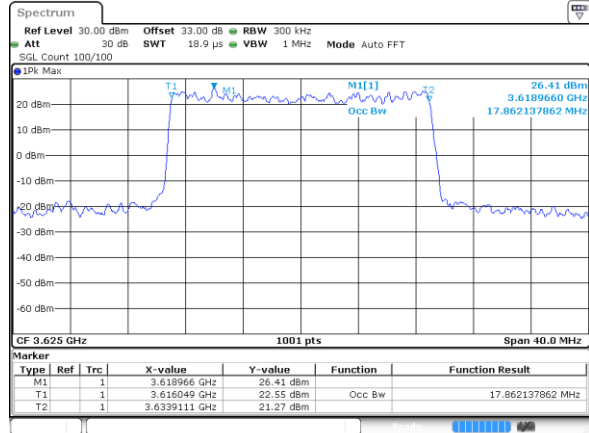

LTE Band 48 / 20MHz / 256QAM

Port 1

Date: 12.NOV.2020 16:59:21

Port 2

Date: 12.NOV.2020 14:44:38

Port 3

Date: 12.NOV.2020 12:57:32

Port 4

Date: 12.NOV.2020 10:38:30

LTE Band 48 / QPSK

20MHz + 20MHz (Port 1 + Port 3)

Port 1

Port 3

20MHz + 20MHz (Port 2 + Port 4)

Port 2

Port 4

LTE Band 48 / 16QAM

20MHz + 20MHz (Port 1 + Port 3)

Port 1

Port 3

20MHz + 20MHz (Port 2 + Port 4)

Port 2

Port 4

LTE Band 48 / 64QAM