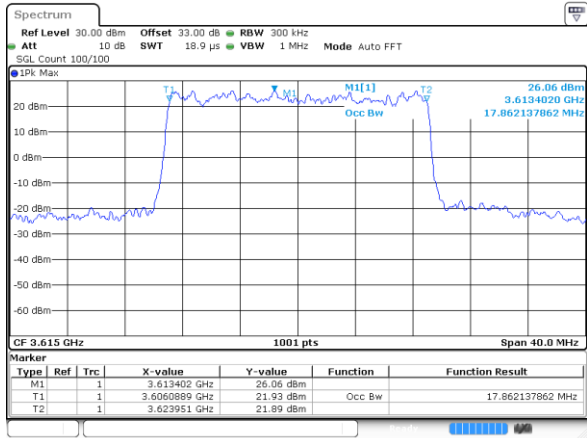

LTE Band 48 / 16QAM

20MHz + 20MHz (Port 1 + Port 3)

Port 1

Port 3

20MHz + 20MHz (Port 2 + Port 4)

Port 2

Port 4

LTE Band 48 / 64QAM

20MHz + 20MHz (Port 1 + Port 3)

Port 1

Date: 12.NOV.2020 19:58:27

Port 3

Date: 12.NOV.2020 20:47:00

20MHz + 20MHz (Port 2 + Port 4)

Port 2

Date: 12.NOV.2020 20:32:08