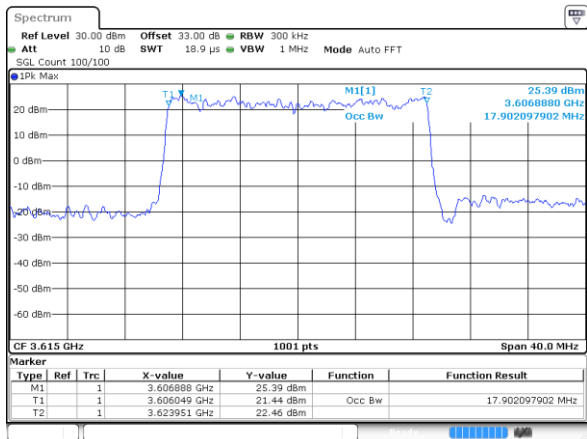

LTE Band 48 / 16QAM

20MHz + 20MHz (Port 1 + Port 3)

Port 1

Port 3

20MHz + 20MHz (Port 2 + Port 4)

Port 2

Port 4

LTE Band 48 / 64QAM

20MHz + 20MHz (Port 1 + Port 3)

Port 1

Date: 12.NOV.2020 19:58:27

Port 3

Date: 12.NOV.2020 20:47:00

20MHz + 20MHz (Port 2 + Port 4)

Port 2

Date: 12.NOV.2020 20:32:08