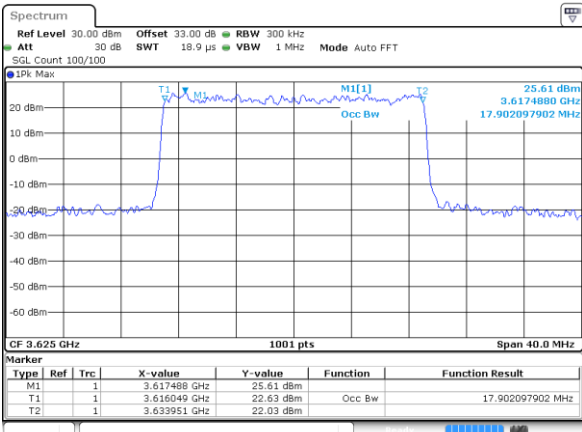

Port 3

Date: 12.NOV.2020 12:57:32