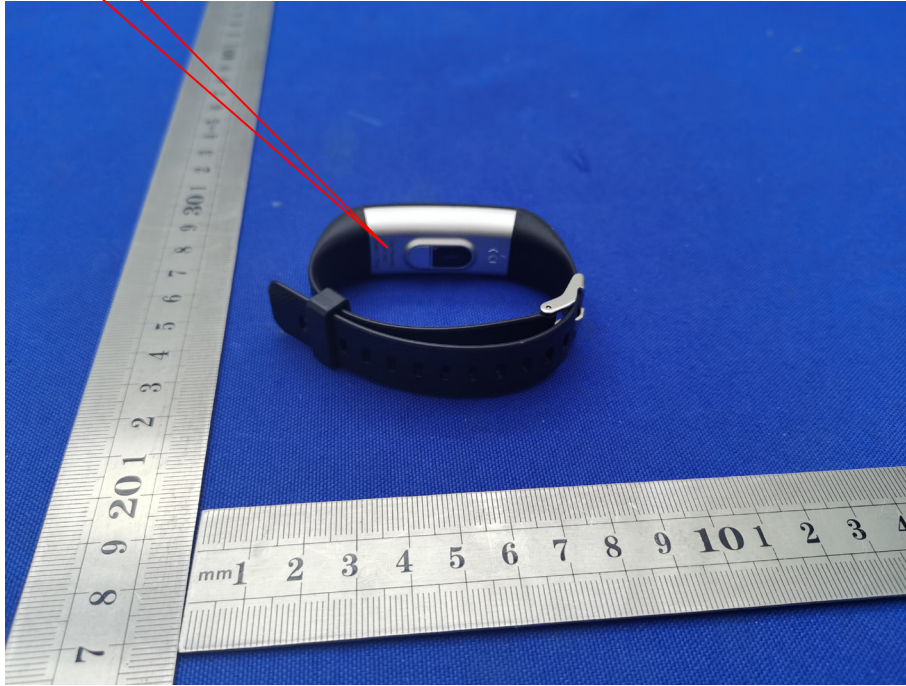

Label
Location

Model: HT-750
FCC ID: S8UHT-750