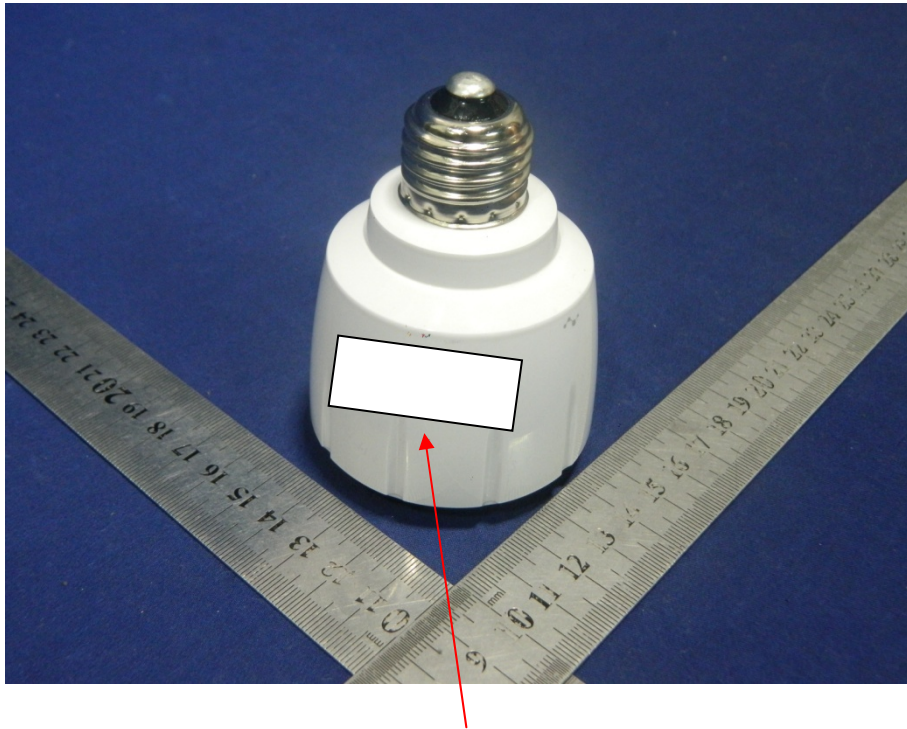

## Label & Location

**Smart Bulb Converter**

Model: **SH360**

Input: 100-240V ~

FCC ID: **S7JSH360**

**CE 2200**

**SHENZHEN YIFANG**

**DIGITAL TECHNOLOGY CO.,LTD.**