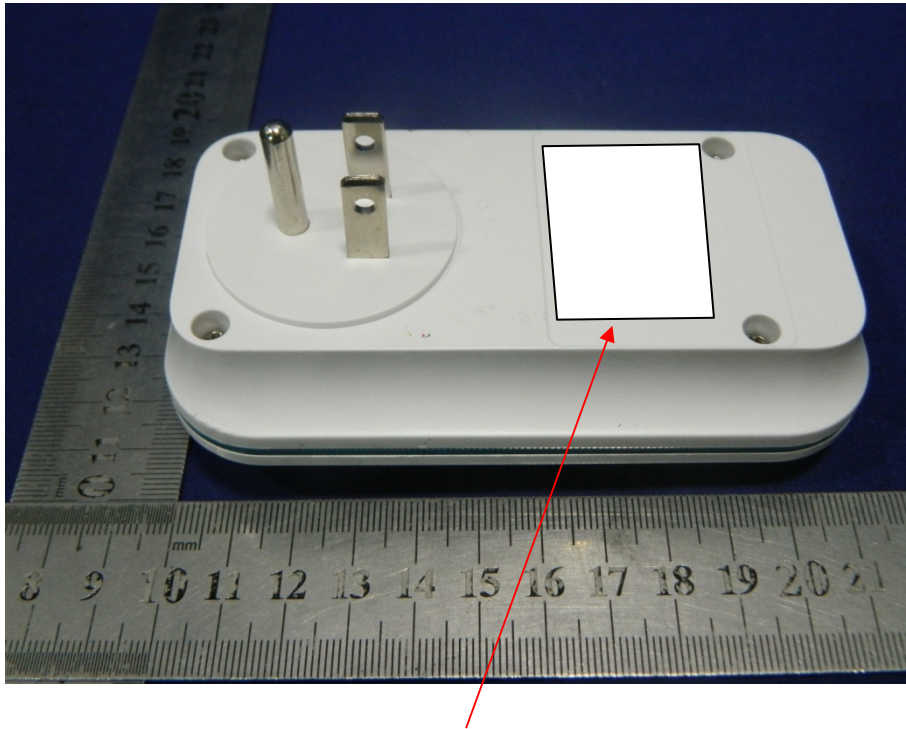

Label & Location

Smart Plug

Model: **SH320**

Input: 100-240V ~

FCC ID: S7JSH320

CE 2200

SHENZHEN YIFANG

DIGITAL TECHNOLOGY CO.,LTD.