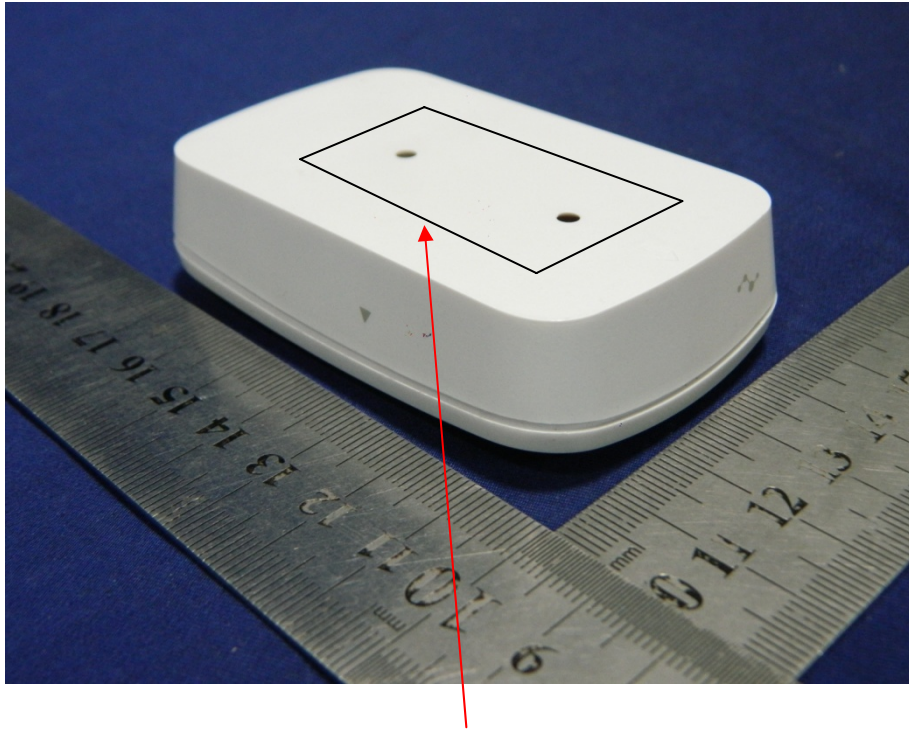

## Label & Location

**Wireless Switch**  
Model: SH305  
Input: 1.5V   
FCC ID: S7JSH305

**CE 2200** 

**SHENZHEN YIFANG  
DIGITAL TECHNOLOGY CO.,LTD.**