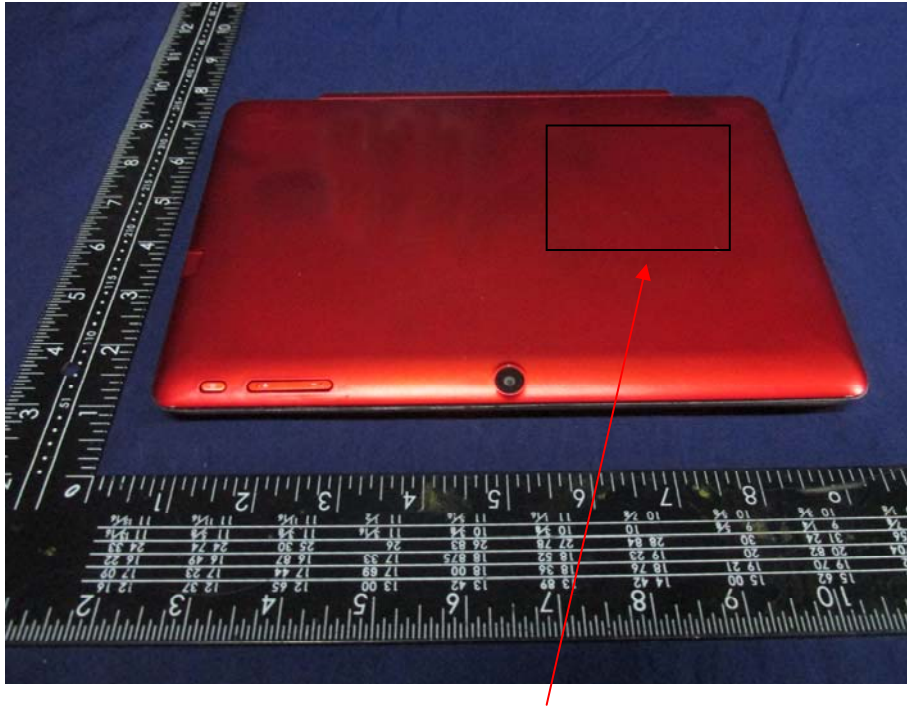

LABEL & LOCATION

Tablet PC

Model:M961BCP

Input: 5V  2.5A

FCC ID: S7JNXW9QC132

IC: 8082A-NXW9QC132

SHENZHEN YIFANG

DIGITAL TECHNOLOGY CO., LTD.