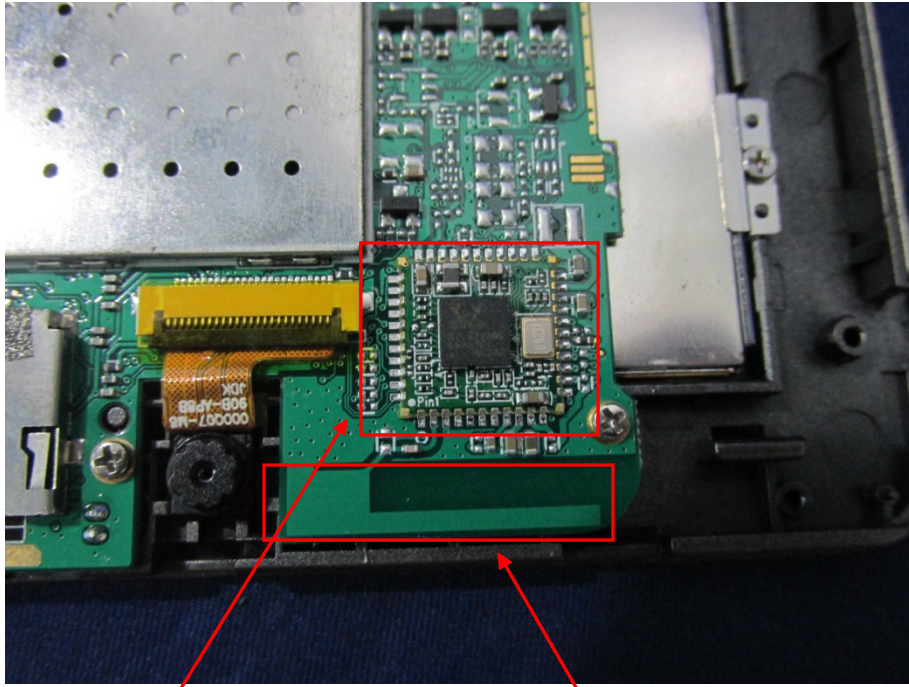

Internal Photos

WiFi&BT Module

WiFi&BT Antenna

- Great Power 27124160 22.2Wh
+ 6000mAh 3.7V 2014.08.08