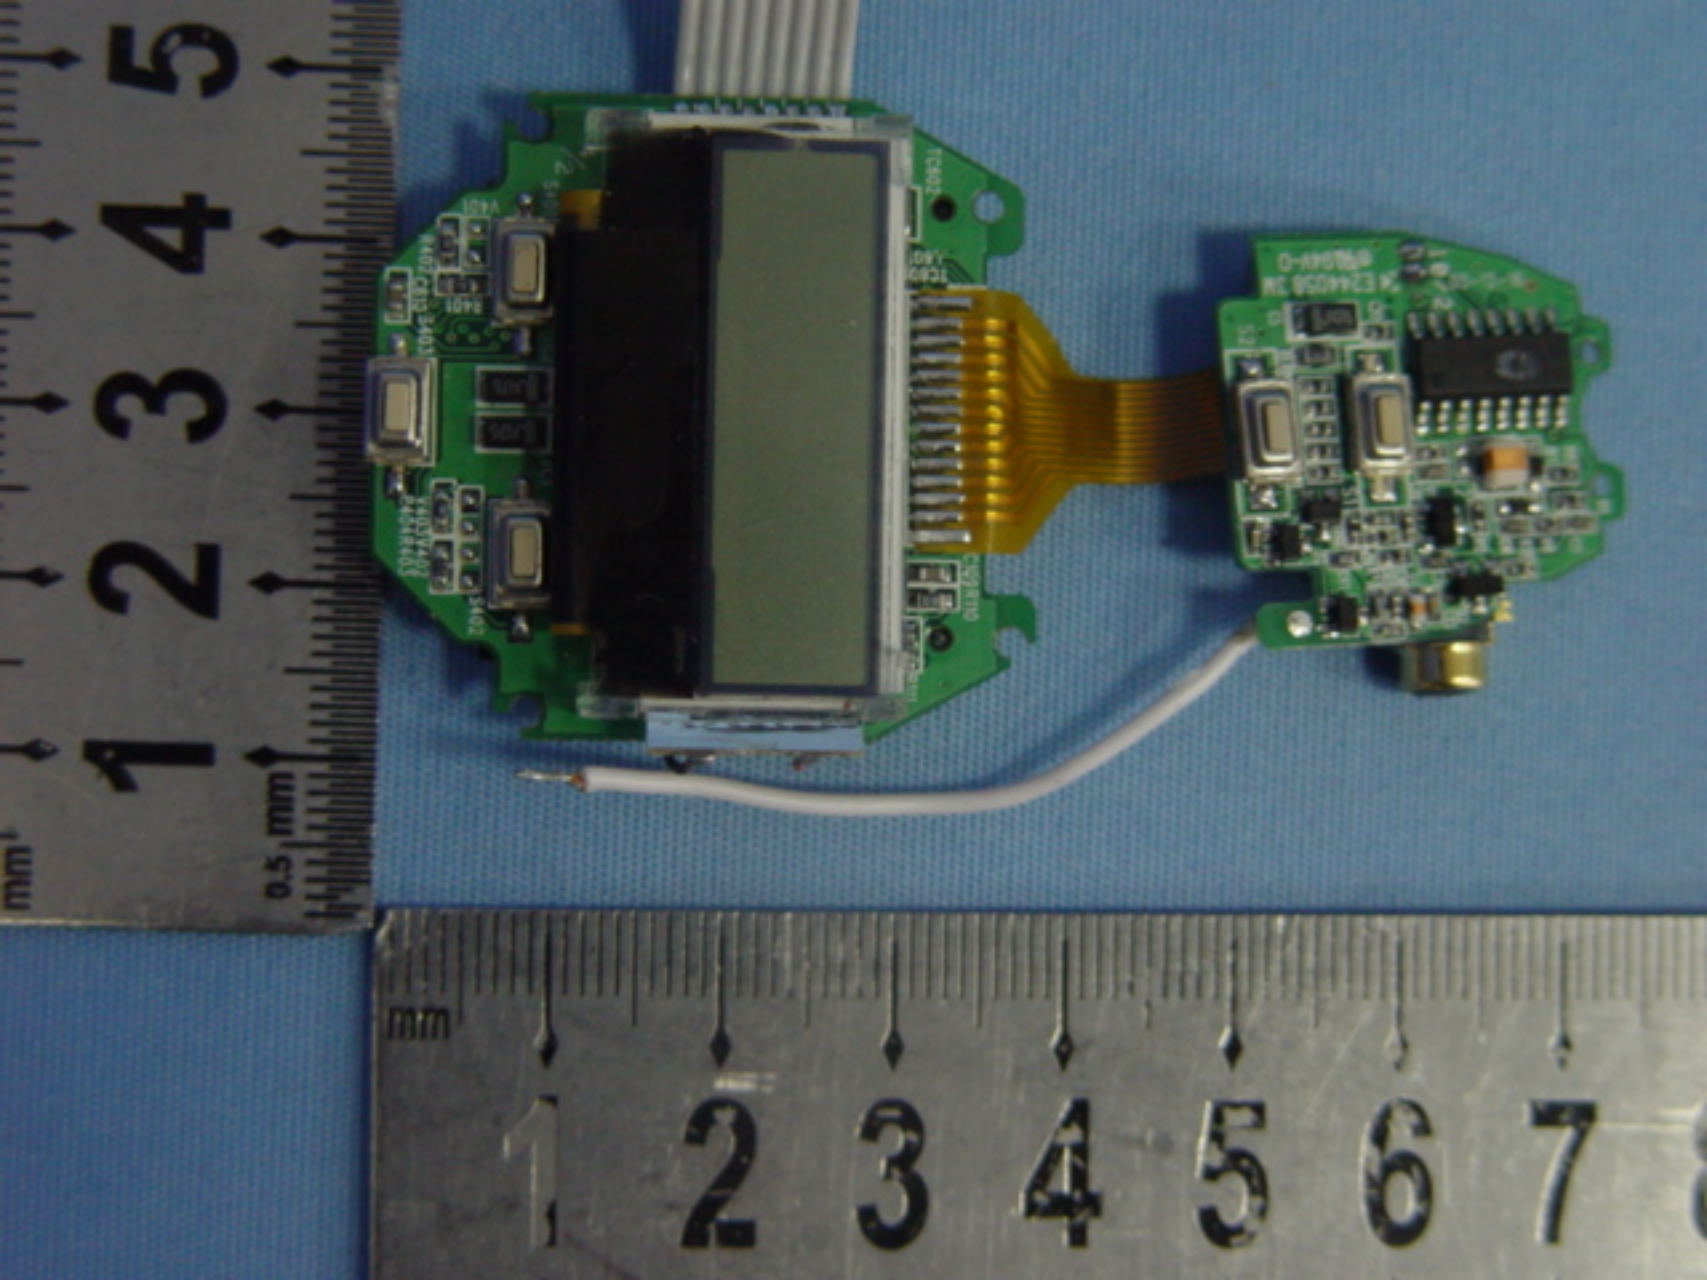

EMISE PW
Ver:12 A
2008.07.29

T4 B2140CE8-2D JP70
6425510

244058 2D
94V-0

EM193F_1020_USB_V.1_1216
051216

PROCONH
052802C3