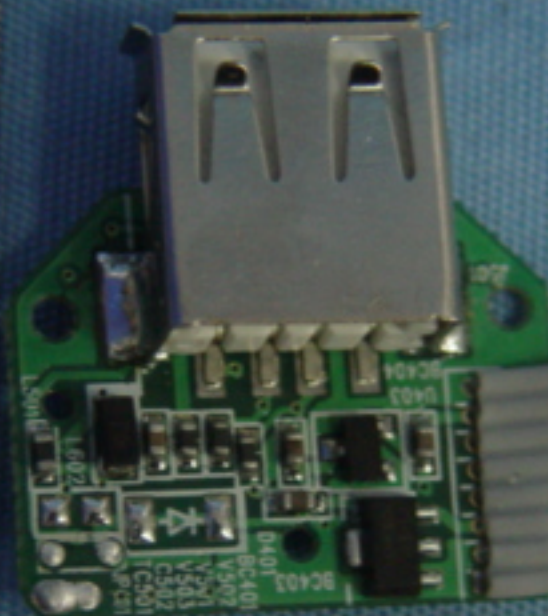

EMISE PW
Ver:12 A
2008.07.29

T4 B2140CE8-2D JP70
6425510

244058 2D
94V-0

EM193F_1020_USB_V.1_1216
051216

PROCONH
052802C3