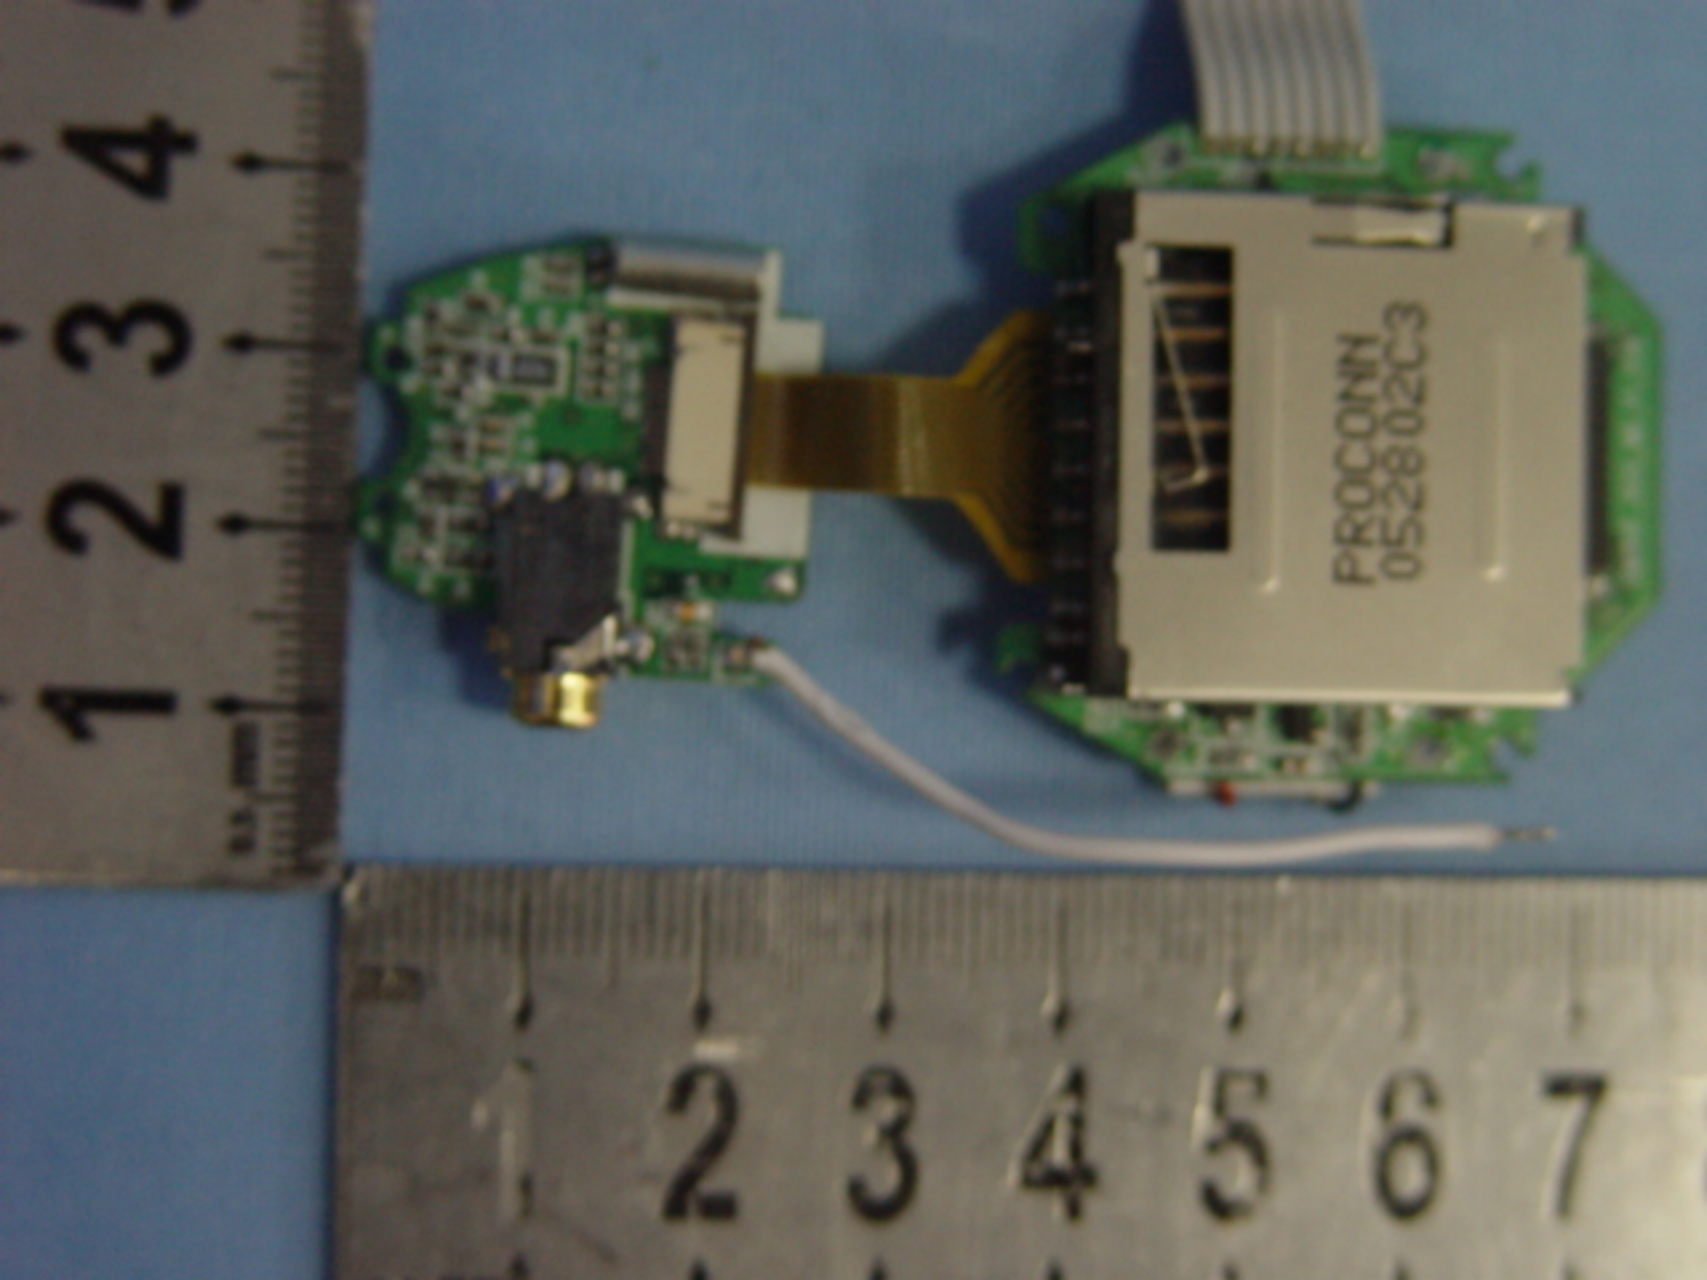

EMISE PW
Ver:12 A
2008.07.29

T4 B2140CE8-2D JP70
6425510

244058 2D
94V-0

EM193F_1020_USB_V.1_1216
051216

PROCONH
052802C3