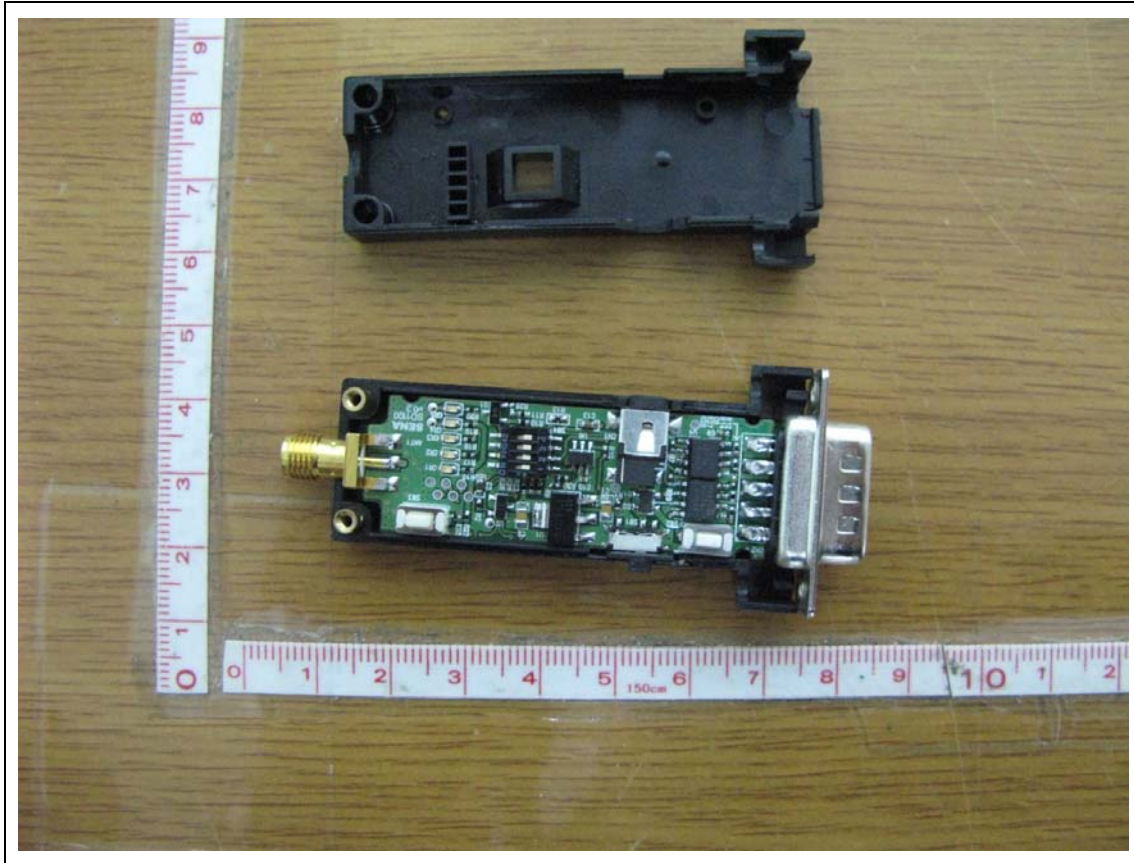

Internal photo

Module

MainBoard - Front

MainBoard - Rear

ANTENNA- M/N: R-AN2400-1901RS

ANTENNA- M/N: R-AN2400-5801RS

ANTENNA- M/N: AN2400-3306RS