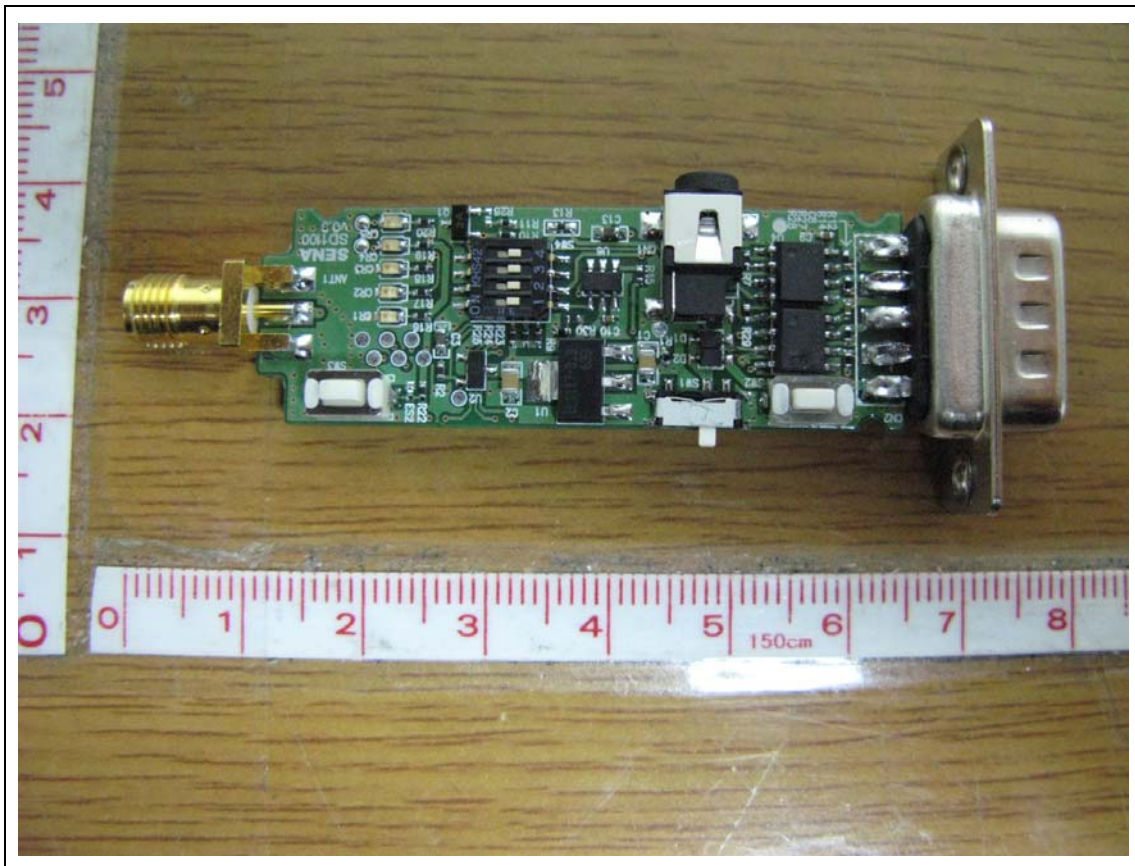

Internal photo

Module

MainBoard - Front

MainBoard - Rear

ANTENNA- M/N: R-AN2400-1901RS

ANTENNA- M/N: R-AN2400-5801RS

ANTENNA- M/N: AN2400-3306RS