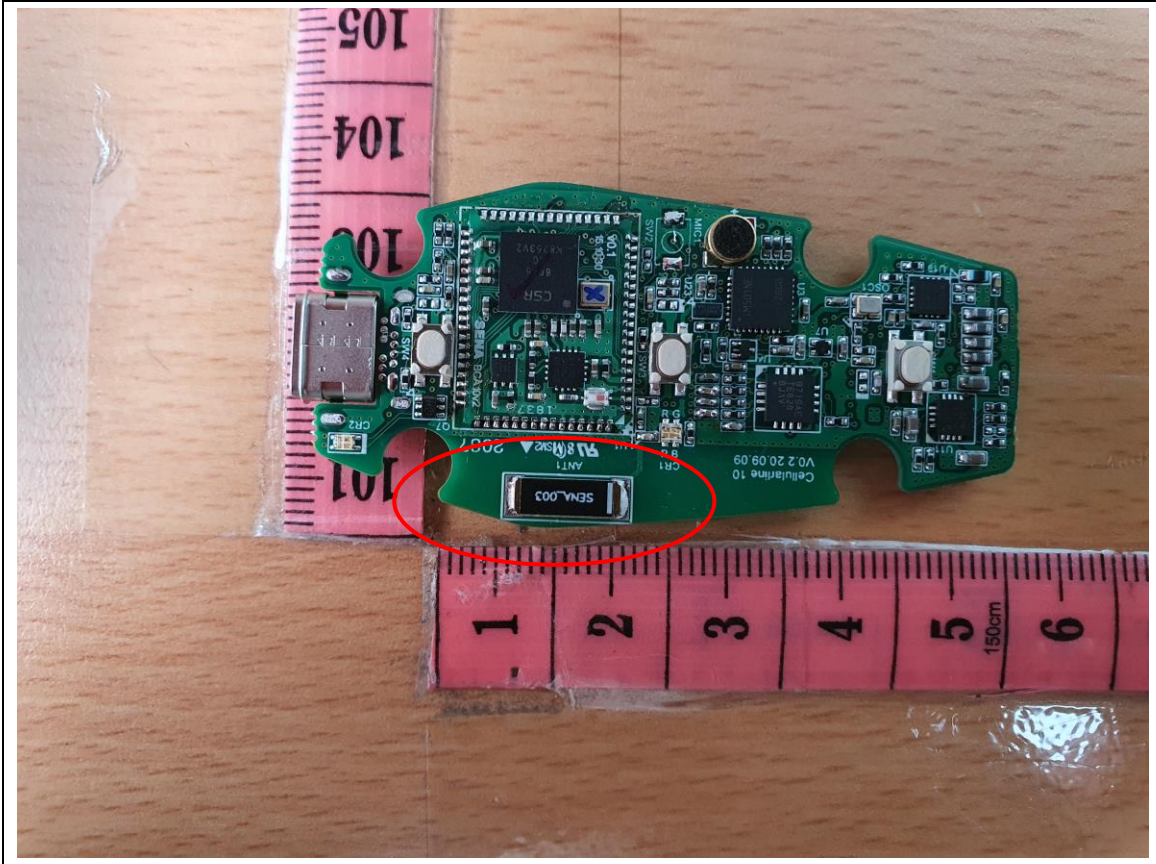

Internal

BT Module

BT Antenna

Battery Model: YJ 702450

Battery Model: 602248