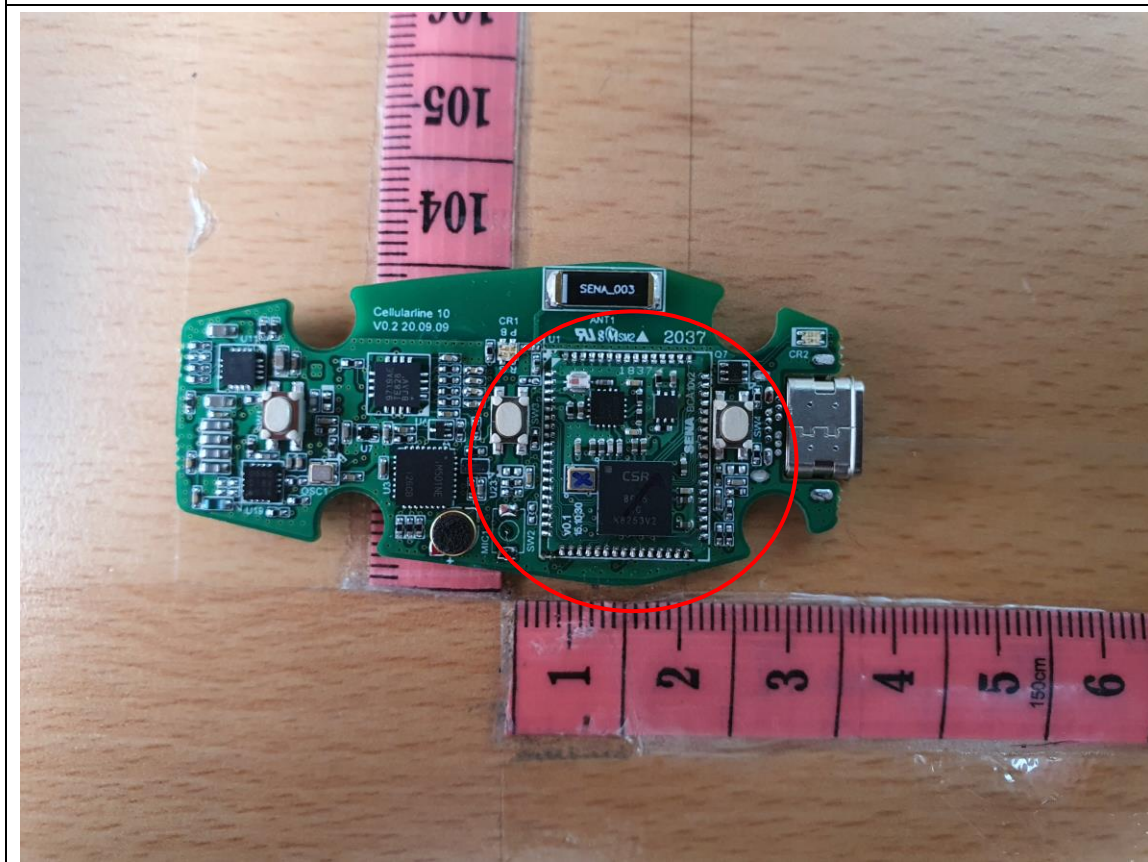

Internal

BT Module

BT Antenna

Battery Model: YJ 702450

Battery Model: 602248