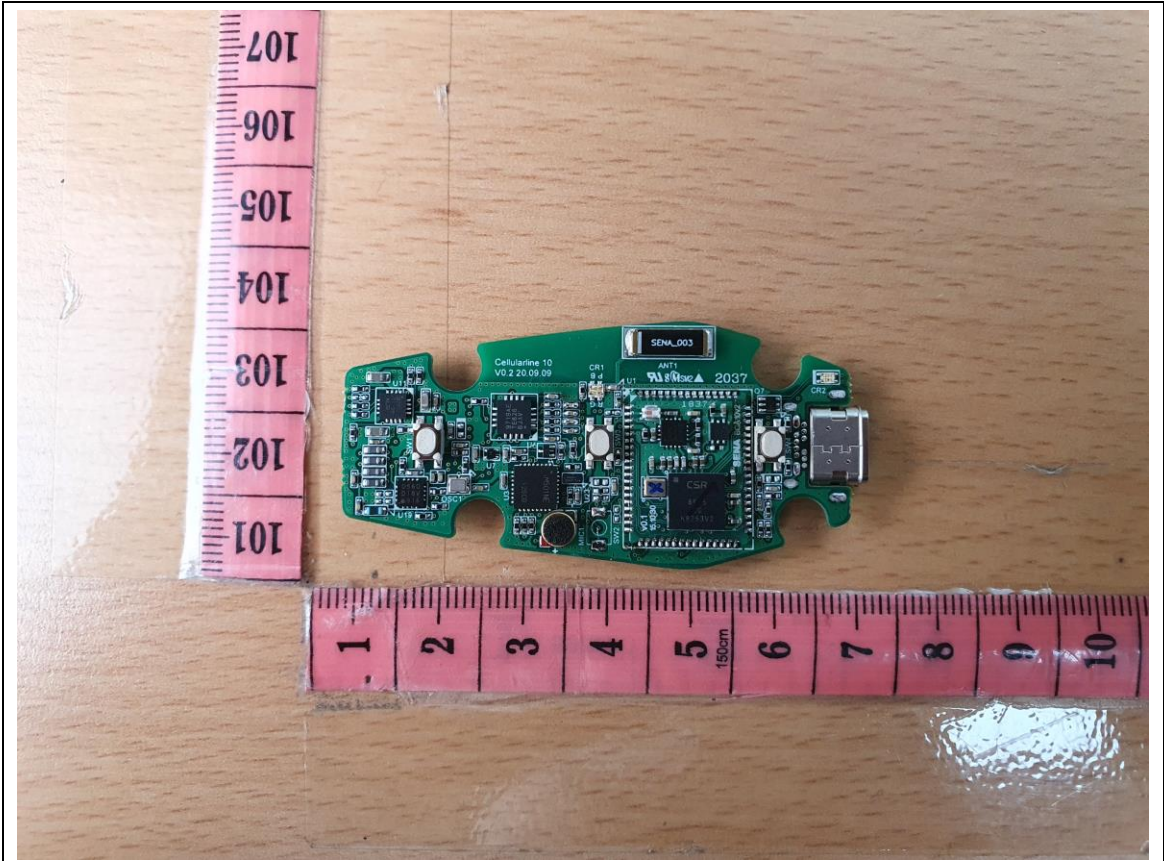

Internal

BT Module

BT Antenna

Battery Model: YJ 702450

Battery Model: 602248