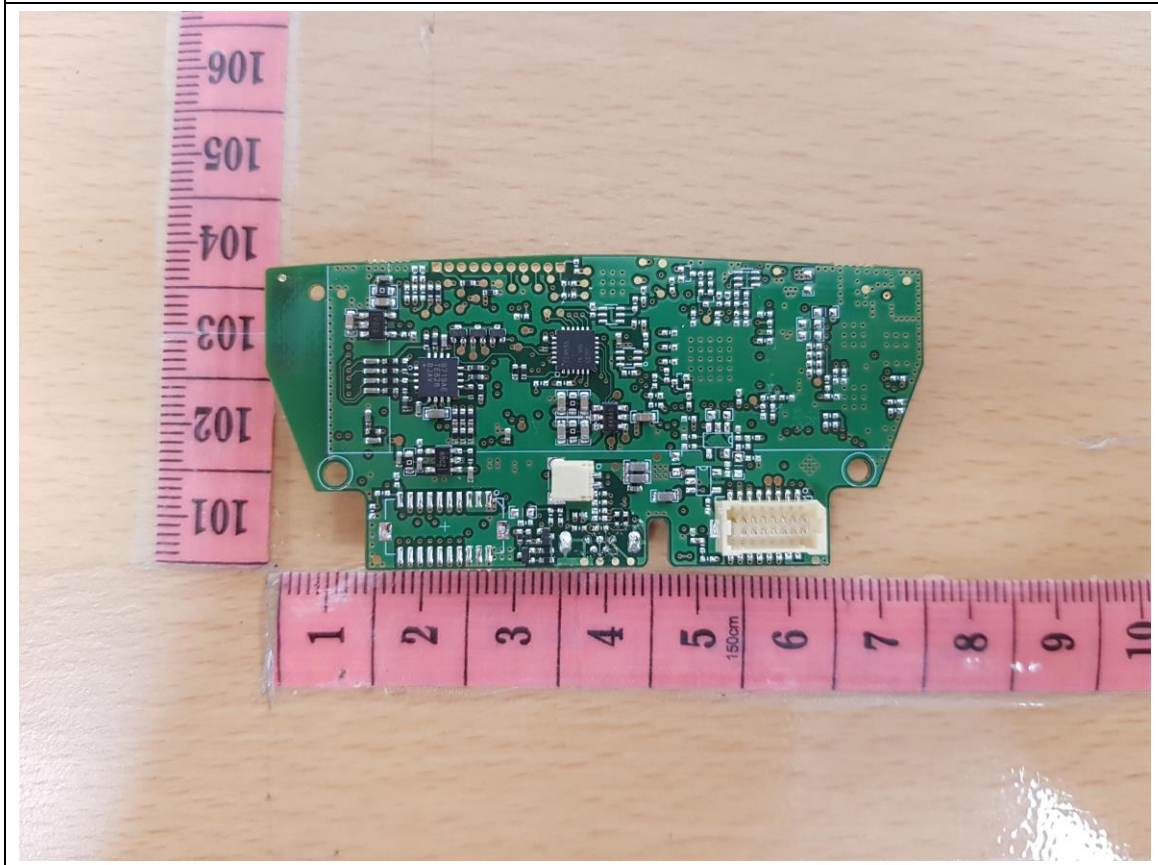

Internal

Bluetooth Module & Antenna