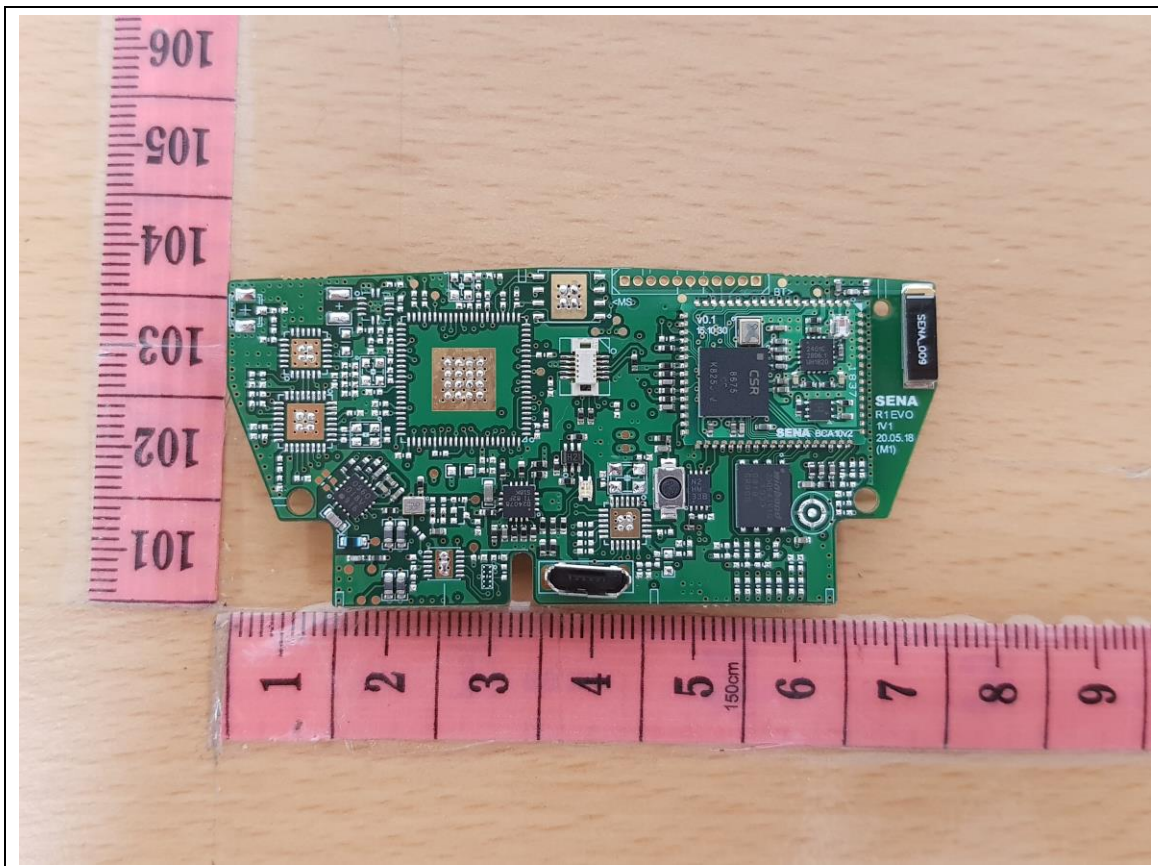

Internal

Bluetooth Module & Antenna