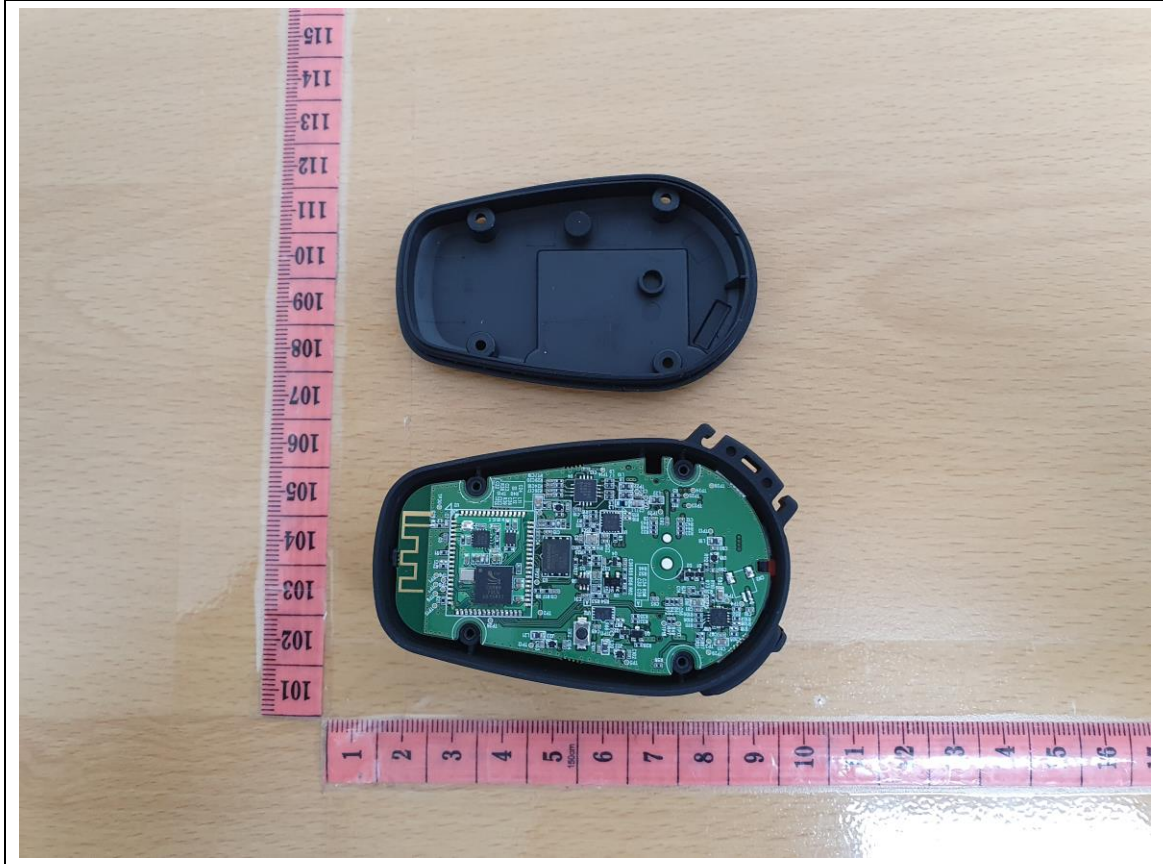

Internal

Bluetooth Module & Antenna