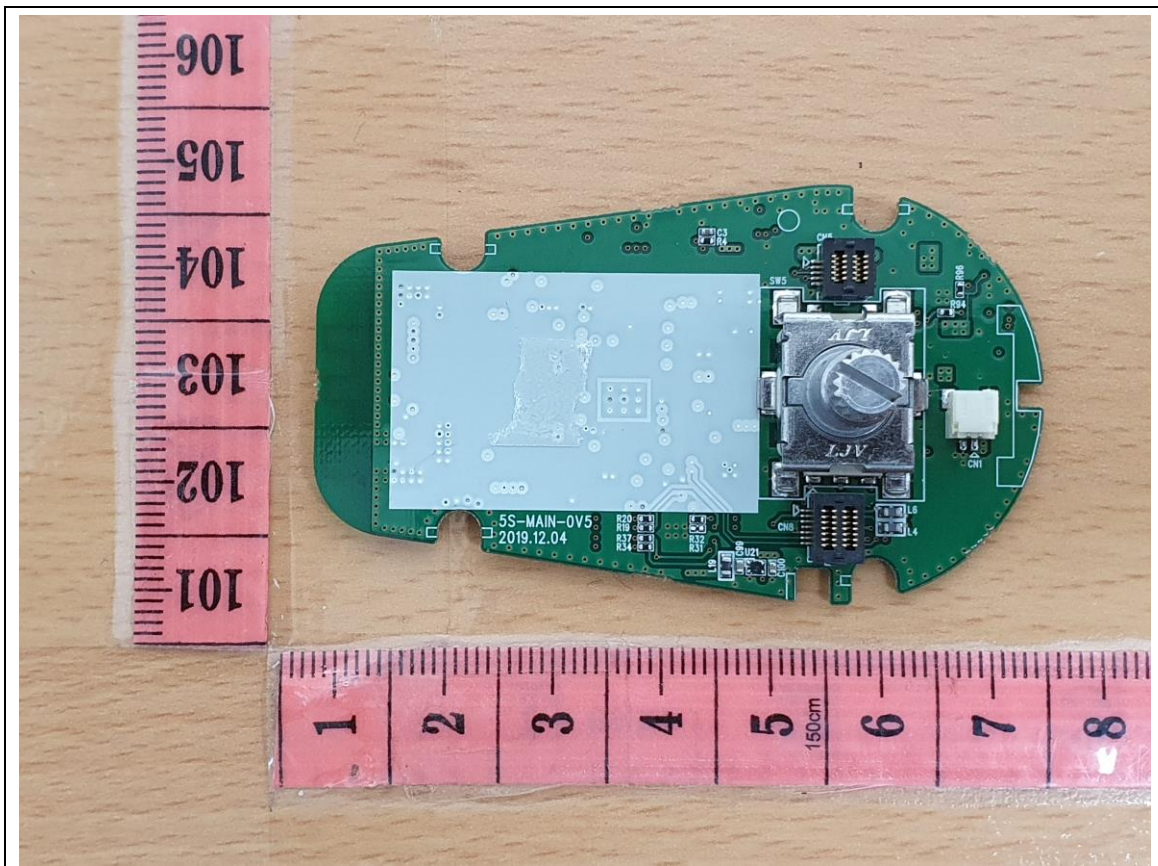

Internal

Bluetooth Module & Antenna