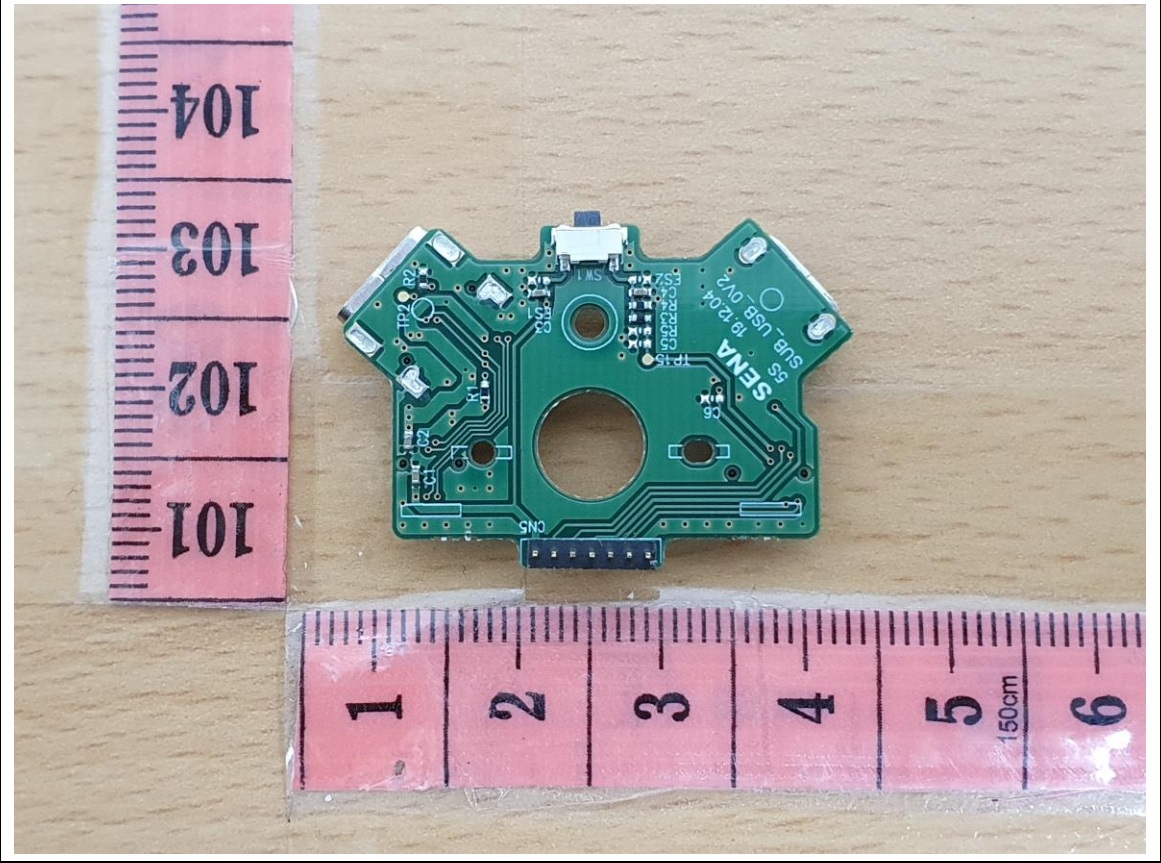

Internal

Bluetooth Module & Antenna