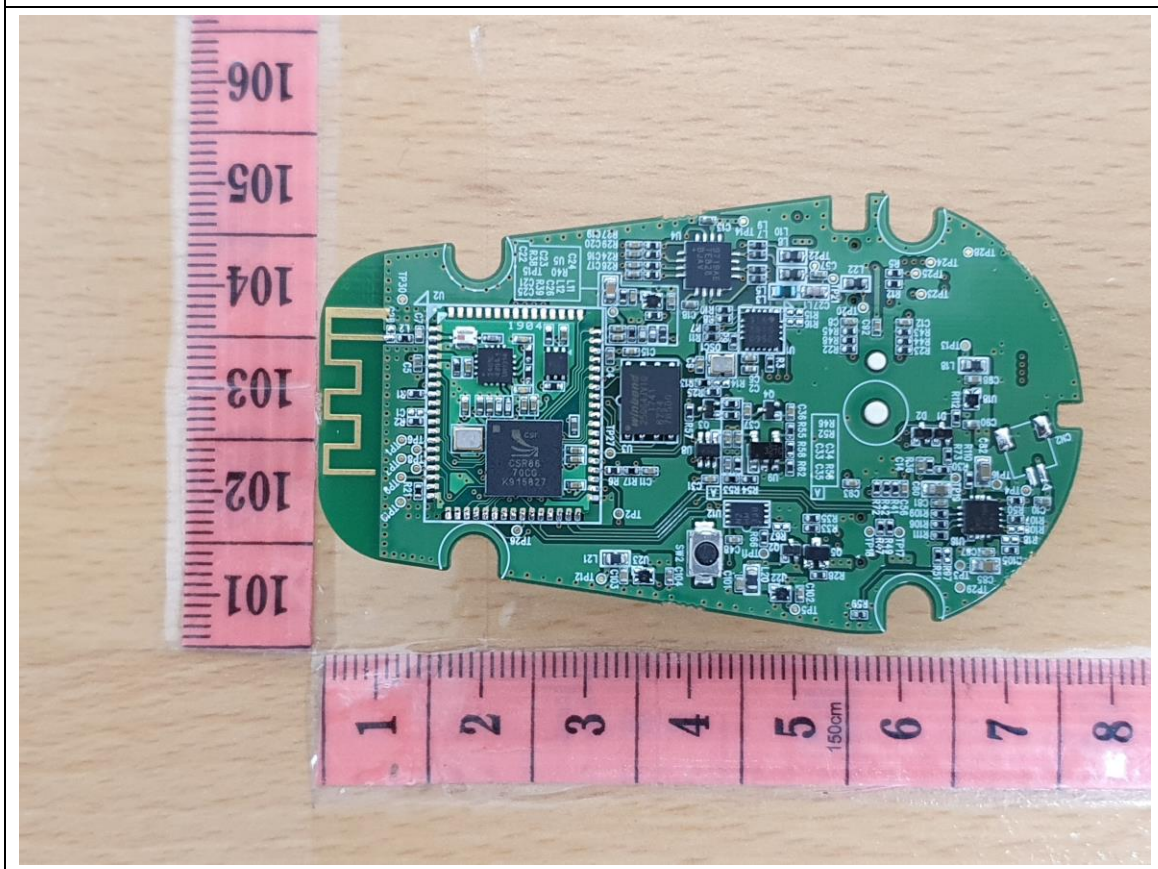

Internal

Bluetooth Module & Antenna